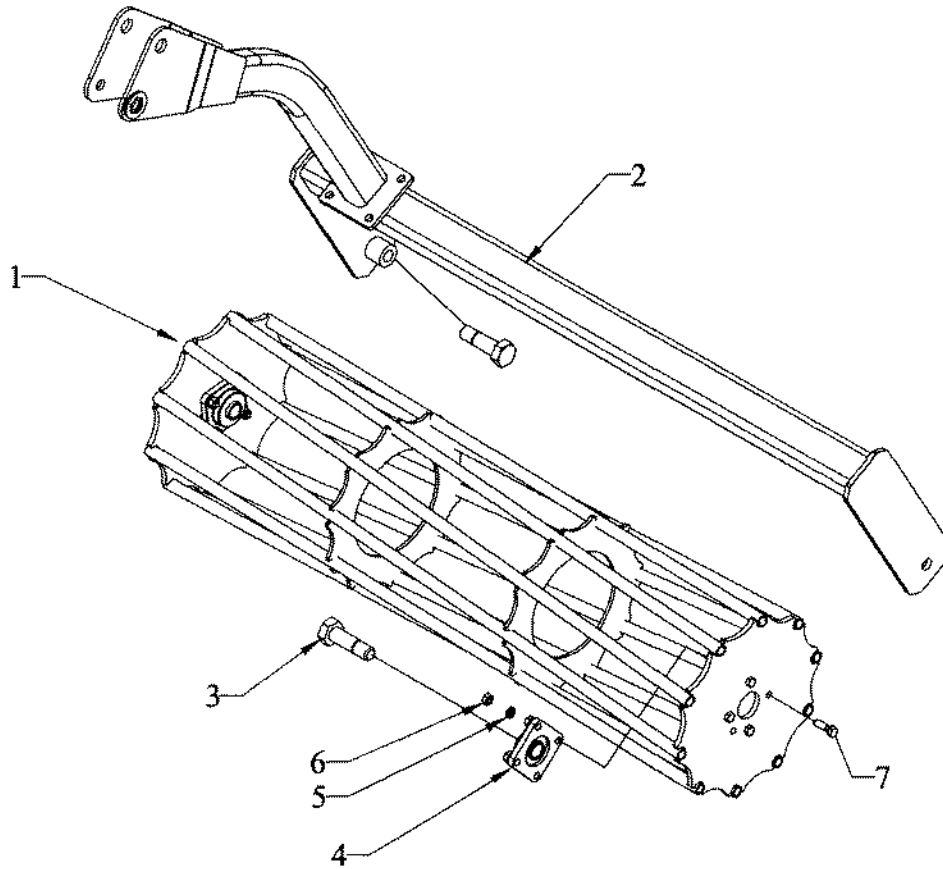

PARTS MANUAL

COIL TINE HARROW WITH BASKET

Printed in USA (74267) 3/06

WIL-RICH LLC

WIL-RICH LLC
PO BOX 30
WAHPETON, ND 58074
PH (701) 642-2621
FX (701) 642-3372

BASKET ARM ASSEMBLY

Item	Qty	Part	Description
1	1	11540	SPRING PLUG ASSY
2	1	233635	HARROW BASKET MOUNT ARM
3	1	233661	BASKET PIVOT MOUNT
4	1	233662	SPRING PIVOT (ZINC)
5	1	233829	BASKET MOUNT
6	1	234810	THREADED BOLT 1/2-4-1/2 NC
7	1	234811	1/2X4 BENT PIN W/HAIRPIN
8	1	88356	NUT 2POSLK 3/4-10NC 5Z
9	5	88363	NUT 2POSLK 1/2-13NC 5Z
10	1	88421	BLT HEX 3/4-10NCX4-1/2 5Z
11	1	88507	BLT HEX 1/2-13NCX3-1/2 5Z
12	1	88550	FTG GRS 1/4-28 3038-B
13	2	89267	BLT-U 1/2-13NCX3X4 Z
14	1	235810	PIVOT STOP

USE ON OUTER TIP IN WING UNITS

700007.WMF

BASKET HARROW PARTS MANUAL 74267 3/06

PAGE 1

HARROW MOUNTING ARM ASSEMBLY

Item	Qty	Part	Description
1	1	223890	QUICK LINK 1/4"
2	2	23039	PIN-HAIR .14 X 2.69 ZP
3	2	233515	1/2 X 6-1/2 BENT PIN (ZP)
4	1	233516	ANGLE ADJUST
5	2	233608	PIVOT TUBE (ZINC)
6	1	233635	HARROW BASKET MOUNT ARM
7	1	233636	HARROW HANGER BAR
8	2	233637	HARROW HANGER
9	5	233645	PIVOT TUBE (ZINC)
10	2	233668	BUSHING (ZINC)
11	2	233669	BUSHING (ZINC)
12	1	234817	PULL CHAIN
13	1	46398	SPRING 8" LONG
14	2	51220	BUSHING
15	3	68578	PIVOT BRACKET - GRAY
16	8	88363	NUT 2POSLK 1/2-13NC 5Z
17	5	88382	BLT HEX 1/2-13NCX4-1/2 5Z
18	3	88543	BLT HEX 1/2-13NCX3-3/4 5Z
19	2	88395	BLT HEX 5/8-11NCX5 5Z
20	2	88126	NUT HEX 5/8-11NC 5Z
21	2	88129	WSHR HLK 5/8ID(11/16ACT) Z

700006.WMF

BASKET MOUNT AND BASKET ASSEMBLIES

Item	Qty	Part	Description
1	1	233649	6FT HARROW BASKET <i>13" DIA</i>
1	1	233776	7-1/2 FT HARROW BASKET
1	1	233896	4-1/2 FT HARROW BASKET
2	1	234085	4-1/2FT BASKET MOUNT
2	1	234090	7-1/2 FT BASKET MOUNT
2	1	234093	6FT BASKET MOUNT
3	2	237506	1NCX3-1/2 HEX HEAD BOLT
4	2	69623	FLNG BEARING 1"IDX2-3/4 4HLE PTRN
5	8	88269	WSHR HLK 7/16ID(1/2ACT) Z
6	8	88270	NUT HEX 7/16-14NC 5Z
7	8	88392	BLT HEX 7/16-14NCX1-1/2 5Z