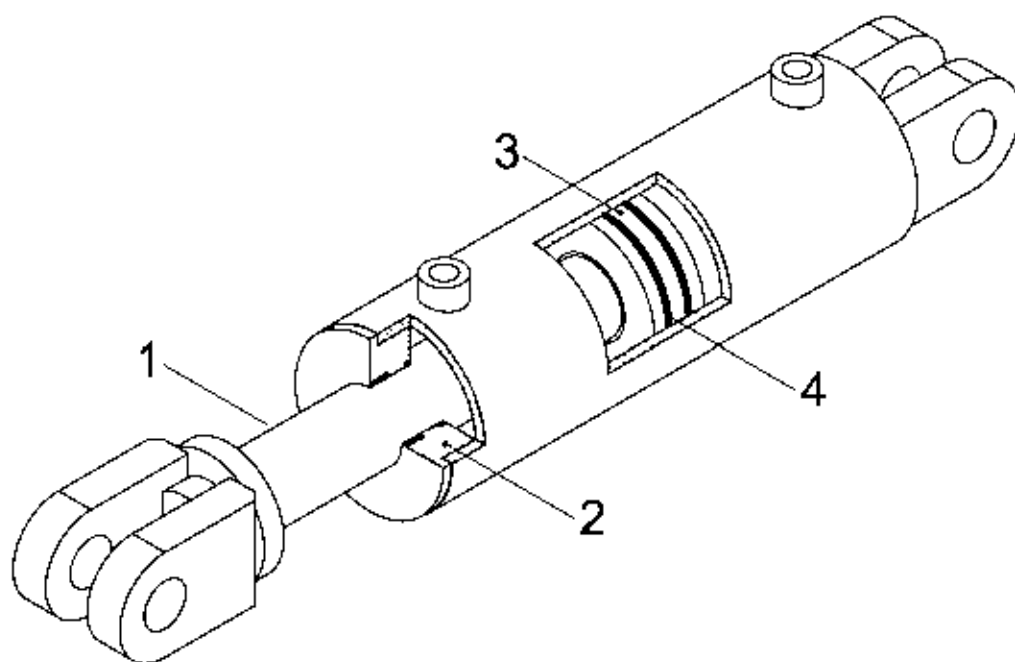

Pos.	Bestell-Nr.	Kurzbezeichnung	DIN	Benennung	Stück	Bemerkung
1	00130464			Kolbenstange	1	
2	00130469			Kolbendurchführung	1	
3	00130486			Kolben	1	
4	00130393			Dicht.- Rep.- Satz	1	Seal Kit !