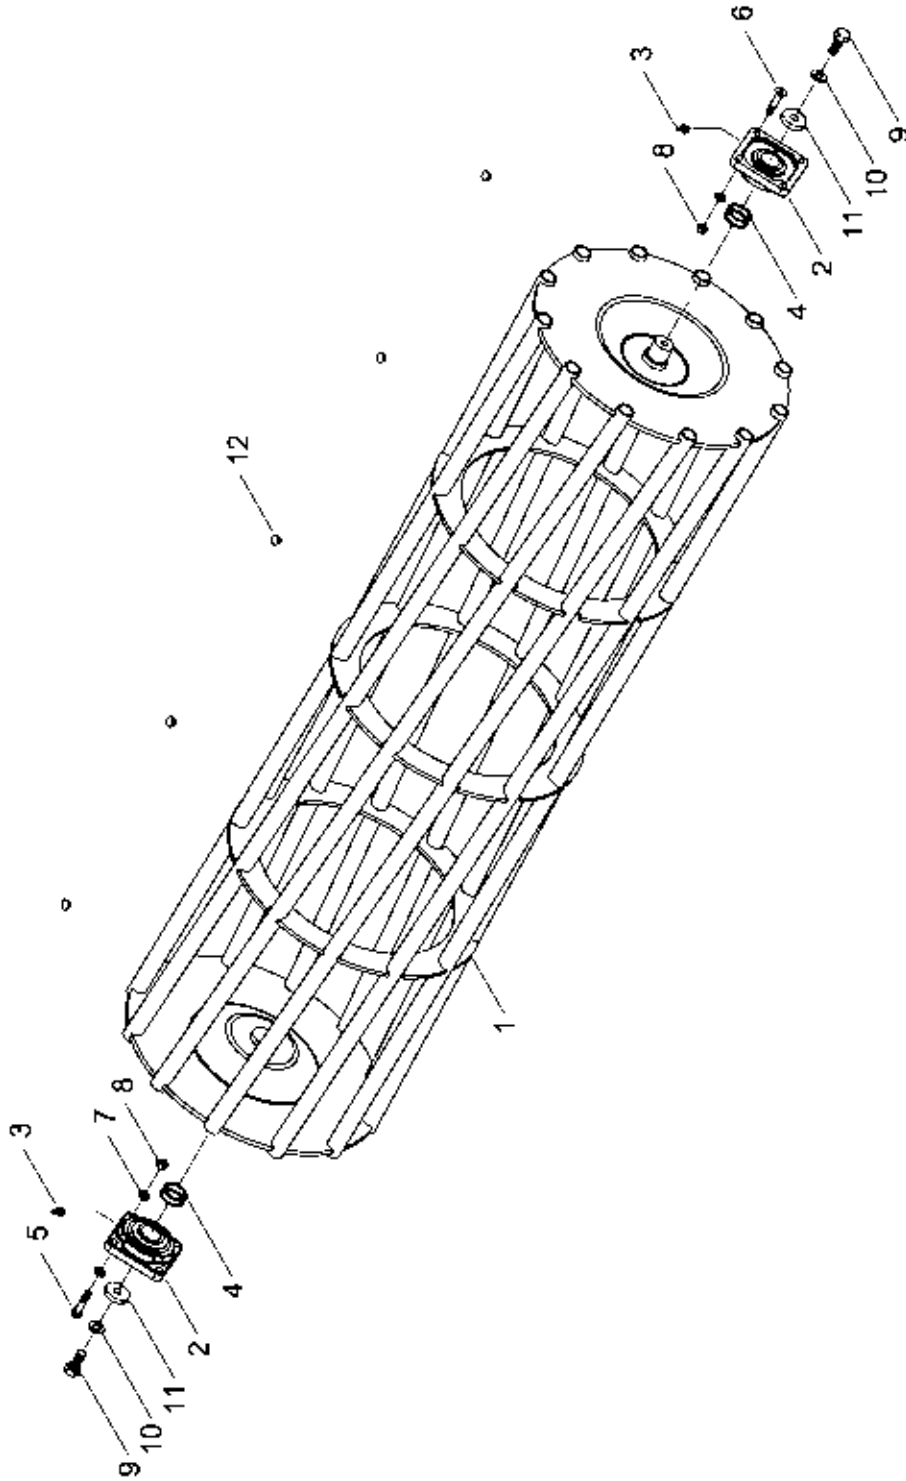

34182200 - Stabwalze

Pos.	Bestell-Nr.	Kurzbezeichnung	DIN	Benennung	Stück	Bemerkung
1	34182100			Stabwalze	2	
2	00240028			Flanschlager	4	
3	00370096	H 2 - R 1/8" - 45°		Schmiernippel	4	
4	00230045	Ø 40/50 x 1		Paßscheibe	10	
5	00360034	M 12 x 55	931	6 kt.- Schraube	8	
6	00370550	M 12 x 55	7991	Zyl.- Senkkopfschraube	8	
7	00370106	B 13	125	Scheibe	24	
8	00350059	M 12	985	Poly-Stop-Mutter	16	
9	00360058	M 16 x 40 - 12.9	933	6 kt.- Schraube	4	
10	00170033	A 16	127	Federring	4	
11	23312001	Ø 50 x 10		Scheibe	4	
12	00200028	Ø 12 x 13		Stopfen	10