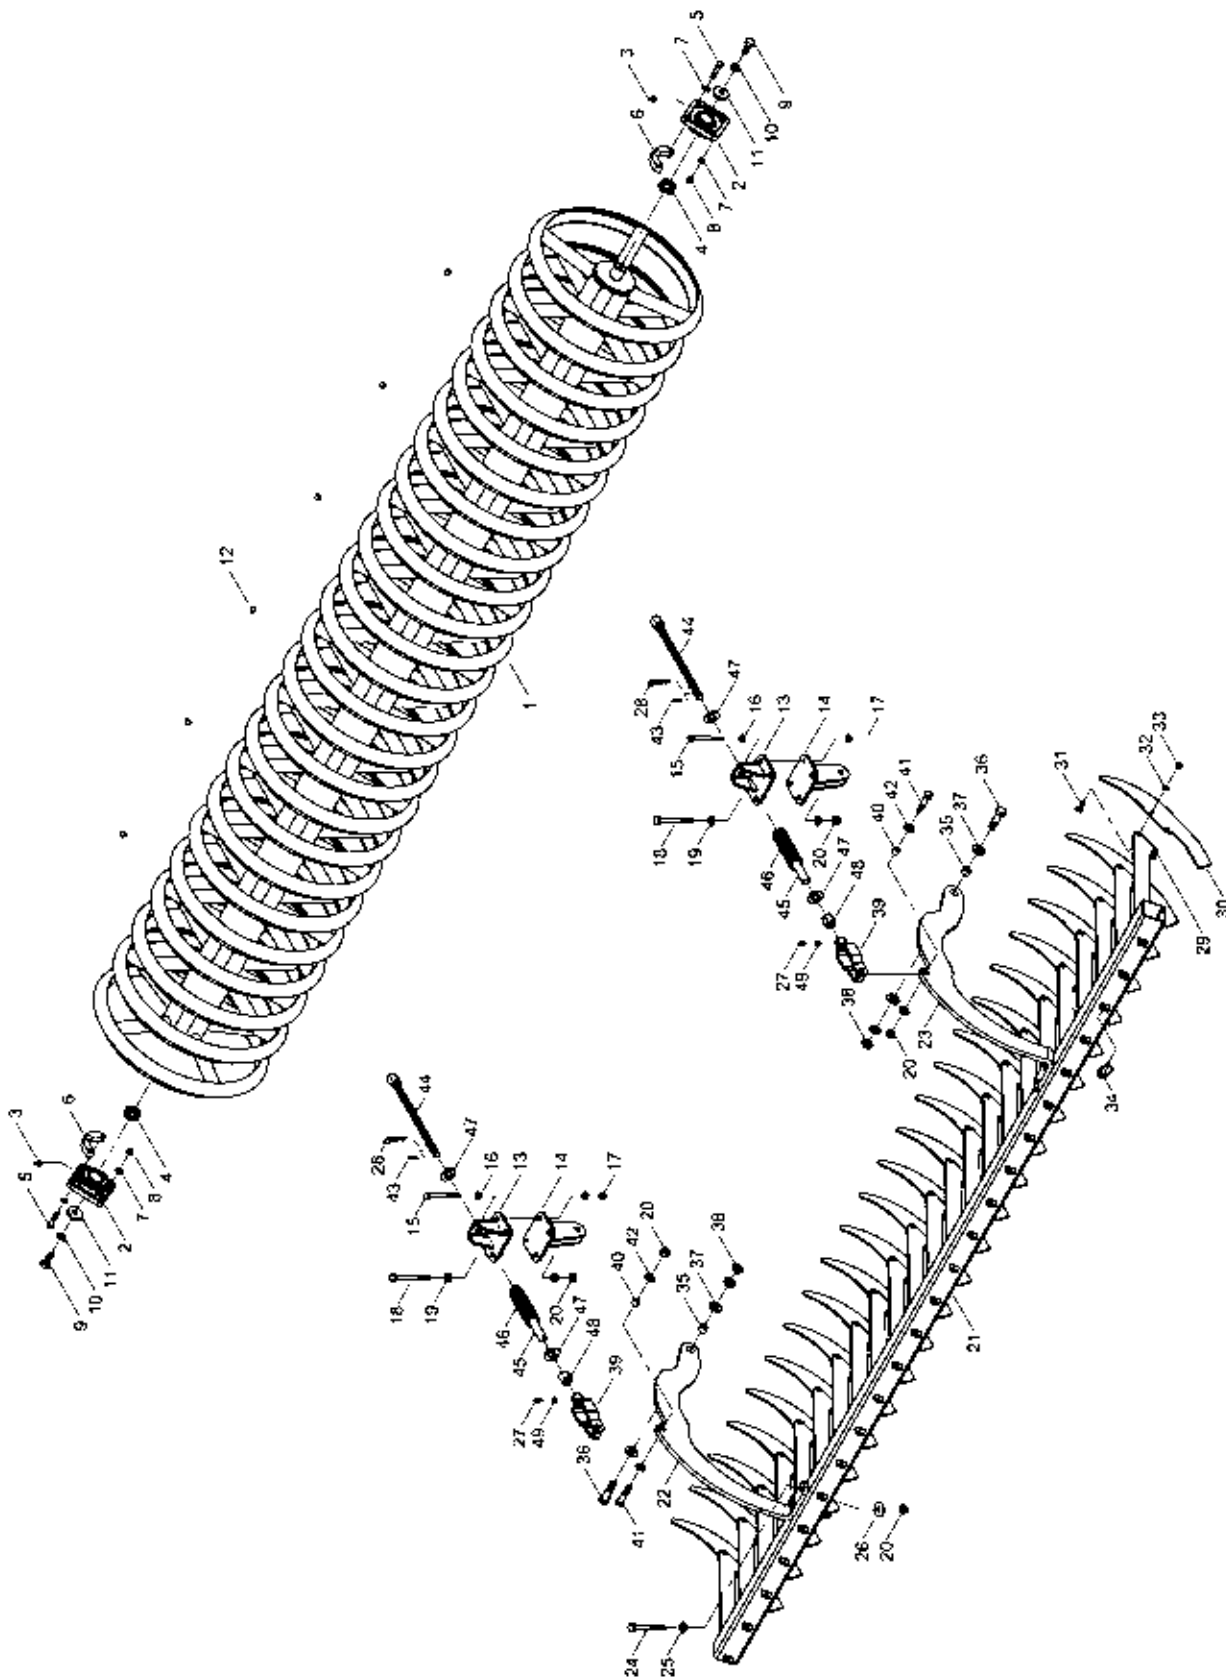

34362100 - RollCut Packer

Pos.	Bestell-Nr.	Kurzbezeichnung	DIN	Benennung	Stück	Bemerkung
1	34366600			RollCut Packerwelle kpl.	1	
2	00240028			Flanschlager	2	
3	00370094	H 1 - R 1/8"		Schmiernippel	2	
4	00230045	Ø 40/50 x 1		Paßscheibe	4	
5	00360034	M 12 x 55	931	6 kt.- Schraube	8	
6	34283703			Schmiernippelschutz	2	
7	00370106	B 13	125	Scheibe	12	
8	00350059	M 12	985	Poly-Stop-Mutter	4	
9	00360058	M 16 x 40 - 12.9	933	6 kt.- Schraube	2	
10	00170033	A 16	127	Federring	2	
11	23312001	Ø 50 x 10		Scheibe	2	
12	00200028	Ø 12 x 13		Stopfen	6	
13	34288200			Aufnahme oben	2	
14	34288100			Aufnahme unten	2	
15	00360045	M 12 x 140	931	6 kt.- Schraube	4	
16	00370106	B 13	125	Scheibe	8	
17	00350059	M 12	985	Poly-Stop-Mutter	4	
18	00360254	M 16 x 150	931	6 kt.- Schraube	4	
19	00370108	B 17	125	Scheibe	8	
20	00350061	M 16	985	Poly-Stop-Mutter	10	
21	34362101			Querrohr	1	
22	34286012			Schwinge links	1	
23	34286015			Schwinge rechts	1	
24	00360065	M 16 x 120	931	6 kt.- Schraube	4	
25	00370108	B 17	125	Scheibe	4	
26	00370119	R 18	440	Scheibe	4	
27	00370093	H 1 - M 8 x 1		Schmiernippel	2	
28	00170046	Gr. 4 - einfach		Federstecker	2	
29	34288600			Messerhalter	23	
30	34286011			Schneide RollCut	23	
31	00370562	M 10 x 35 - 4 kt.	603	Zyl.- Flachrundschraube	46	
32	00370105	B 10,5	125	Scheibe	46	
33	00350058	M 10	985	Poly-Stop-Mutter	46	
34	00170064	Ø 10 x 35 x 40		Klappsplint	23	
35	00230017	EG 25/20 x 15		Buchse	2	
36	34181507	M 20 x 65 - 10.9		6 kt.- Schraube	2	
37	00370109	B 21	125	Scheibe	4	
38	00350079	M 20	934	6 kt.- Mutter	4	
39	34288400			Einstellgabel	2	
40	00230021	EG 20/16 x 15		Buchse	2	
41	00360370	M 16 x 65 - 12.9	931	6 kt.- Schraube	2	
42	00370108	B 17	125	Scheibe	4	
43	00370073	Ø 6 x 30	1481	Spannstift	2	
44	34288300			Einstellspindel	2	
45	34286016			Distanzrohr	2	
46	00170203	Ø 5.8 x 39 x 152		Druckfeder	2	
47	00370110	B 25	125	Scheibe	4	
48	00150048	TR 20 x 4		6 kt.- Mutter	2	
49	00370104	A 8,4	125	Scheibe	2