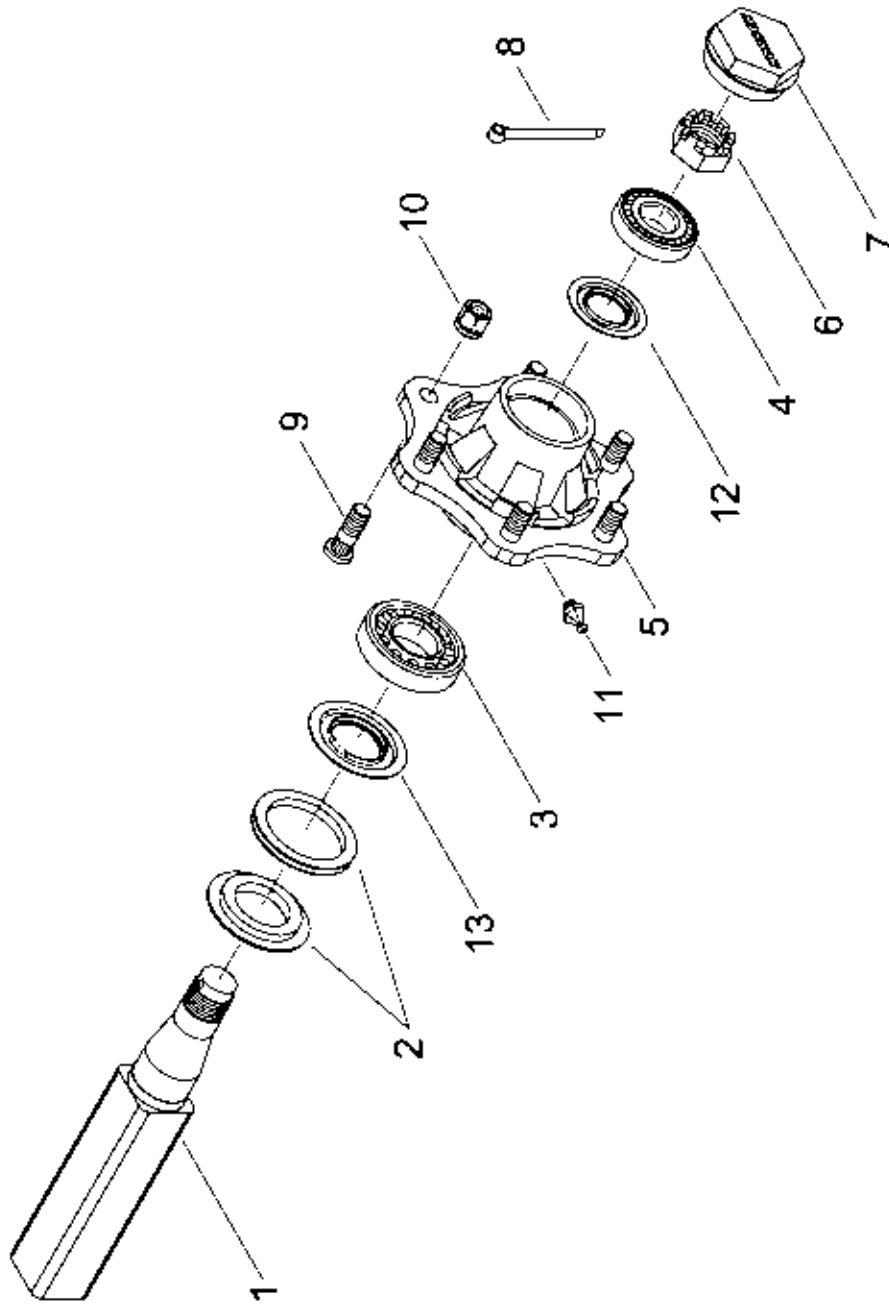

Pos.	Bestell-Nr.	Kurzbezeichnung	DIN	Benennung	Stück	Bemerkung
	00310031			Laufachse Typ 6000 kpl.	-	
1	00310659			Achsstummel	1	
2	00310658			Dichtring doppellippig	1	Inkl. Abdichtscheibe !
3	00240078	30211		Kegelrollenlager	1	
4	00240079	30208		Kegelrollenlager	1	
5	00310266	904L680/100HOR		Radnabe	1	
6	00310268	M 39 - 908DF39/50		Kronenmutter	1	
7	00310267	R 80 - 912T80SC		Radkappe	1	
8	00170099	R 5 x 80	94	Splint	1	
9	00310433	M 18 x 1.5		Radbolzen	6	
10	00310228	M 18 x 1.5		Radmutter	6	
11	00370093	H 1 x M 8 x 1		Schmiernippel	1	
12	00310662	30208 JV		Nilosring	1	
13	00260179	30211 AV		Nilosring	1