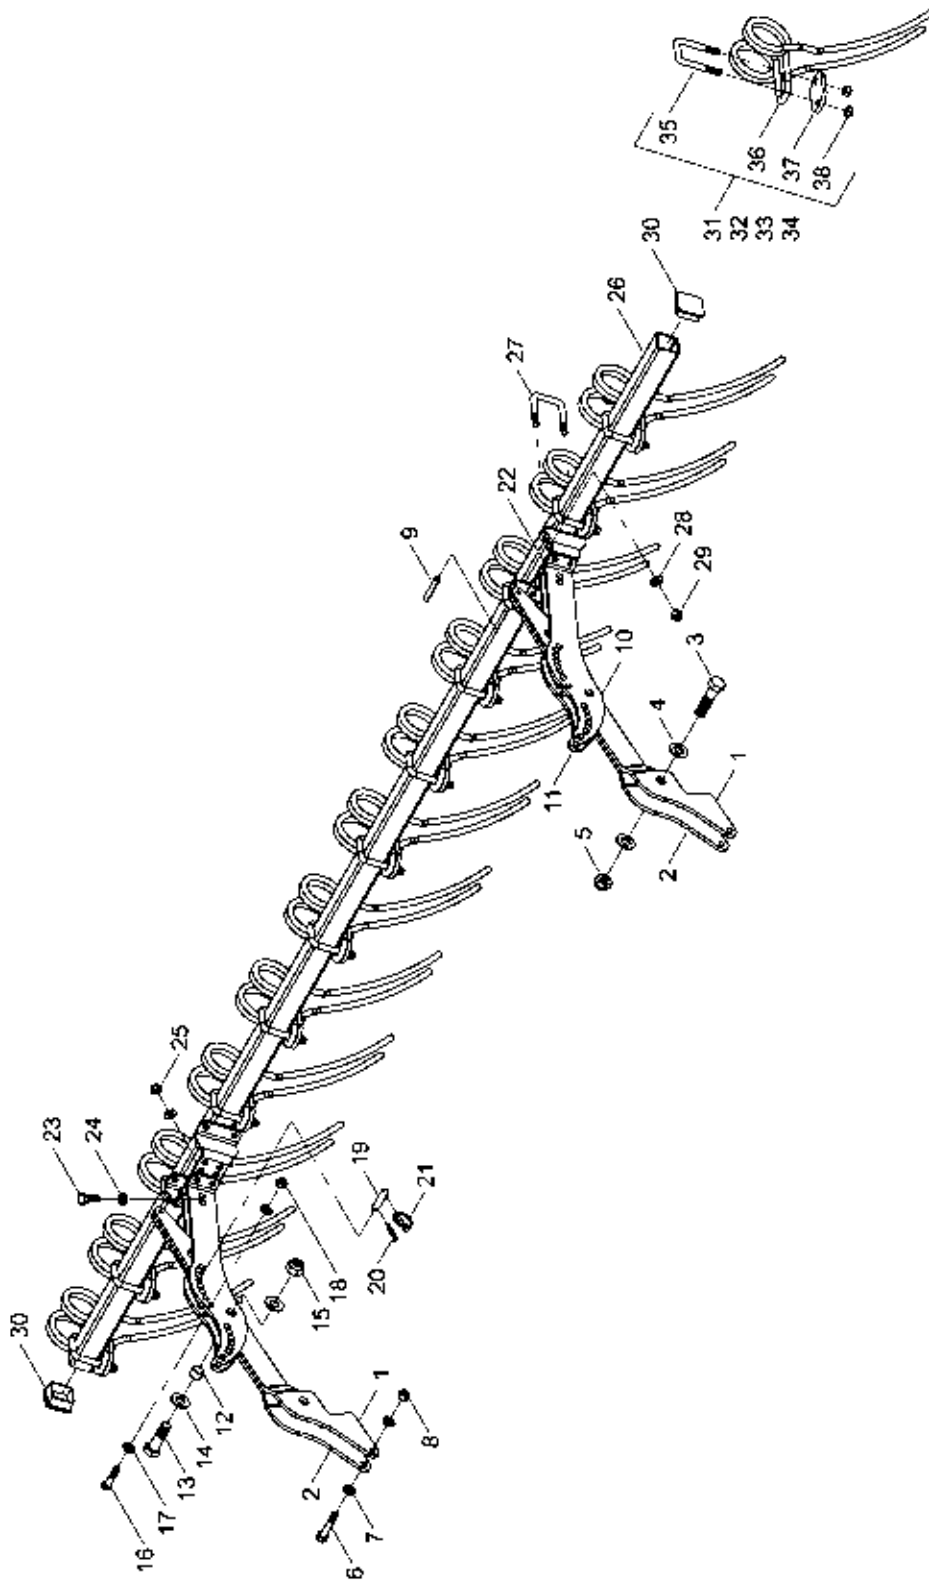

34287700 - Striegel hinten

Pos.	Bestell-Nr.	Kurzbezeichnung	DIN	Benennung	Stück	Bemerkung
1	34287701			Striegelhalter links	2	
2	34287702			Striegelhalter rechts	2	
3	00360445	M 20 x 80 - 10.9	931	6 kt.- Schraube	2	
4	00370109	B 21	125	Scheibe	4	
5	00350063	M 20	985	Poly-Stop-Mutter	2	
6	00360036	M 12 x 70	931	6 kt.- Schraube	2	
7	00370106	B 13	125	Scheibe	4	
8	00350059	M 12	985	Poly-Stop-Mutter	2	
9	00370300	Ø 8 x 16	1481	Spannstift	2	
10	34287703			Striegelarm links	2	
11	34287704			Striegelarm rechts	2	
12	00230017	EG 25/20 x 15		Buchse	6	
13	34181507	M 20 x 65 - 10.9		6 kt.- Schraube	2	
14	00370109	B 21	125	Scheibe	4	
15	00350063	M 20	985	Poly-Stop-Mutter	2	
16	00360033	M 12 x 50	931	6 kt.- Schraube	4	
17	00370106	B 13	125	Scheibe	8	
18	00350059	M 12	985	Poly-Stop-Mutter	4	
19	34274910	Ø 14 x 34		Bolzen	4	
20	00370303	Ø 5 x 40	1481	Spannstift	4	
21	00170062	Ø 6 x 40		Klappsplint	4	
22	34287705			Striegelaufnahme	2	
23	00360133	M 12 x 35	933	6 kt.- Schraube	8	
24	00370106	B 13	125	Scheibe	16	
25	00350059	M 12	985	Poly-Stop-Mutter	8	
26	34272901	50 x 50 x 2925		Striegelrohr	1	
27	23410901	52 x 88 - M 12 x 33		U-Bügel	4	
28	00370106	B 13	125	Scheibe	8	
29	00350059	M 12	985	Poly-Stop-Mutter	8	
30	00200163	50 x 50 x 3		Stopfen	2	
31	34332700			Striegelzinken kpl.	13	Bei Reifenpacker !
32	34332700			Striegelzinken kpl.	16	Bei RollCut Packer !
33	34332700			Striegelzinken kpl.	16	Bei Stabwalze !
34	34332700			Striegelzinken kpl.	20	Bei DoubleDisc Packer !
35	23410901	52 x 88 - M 12 x 33		U-Bügel	1	
36	34217502			Striegelzinken doppelt	1	
37	34332701			Klemmplatte	1	
38	00350059	M 12	985	Poly-Stop-Mutter	2