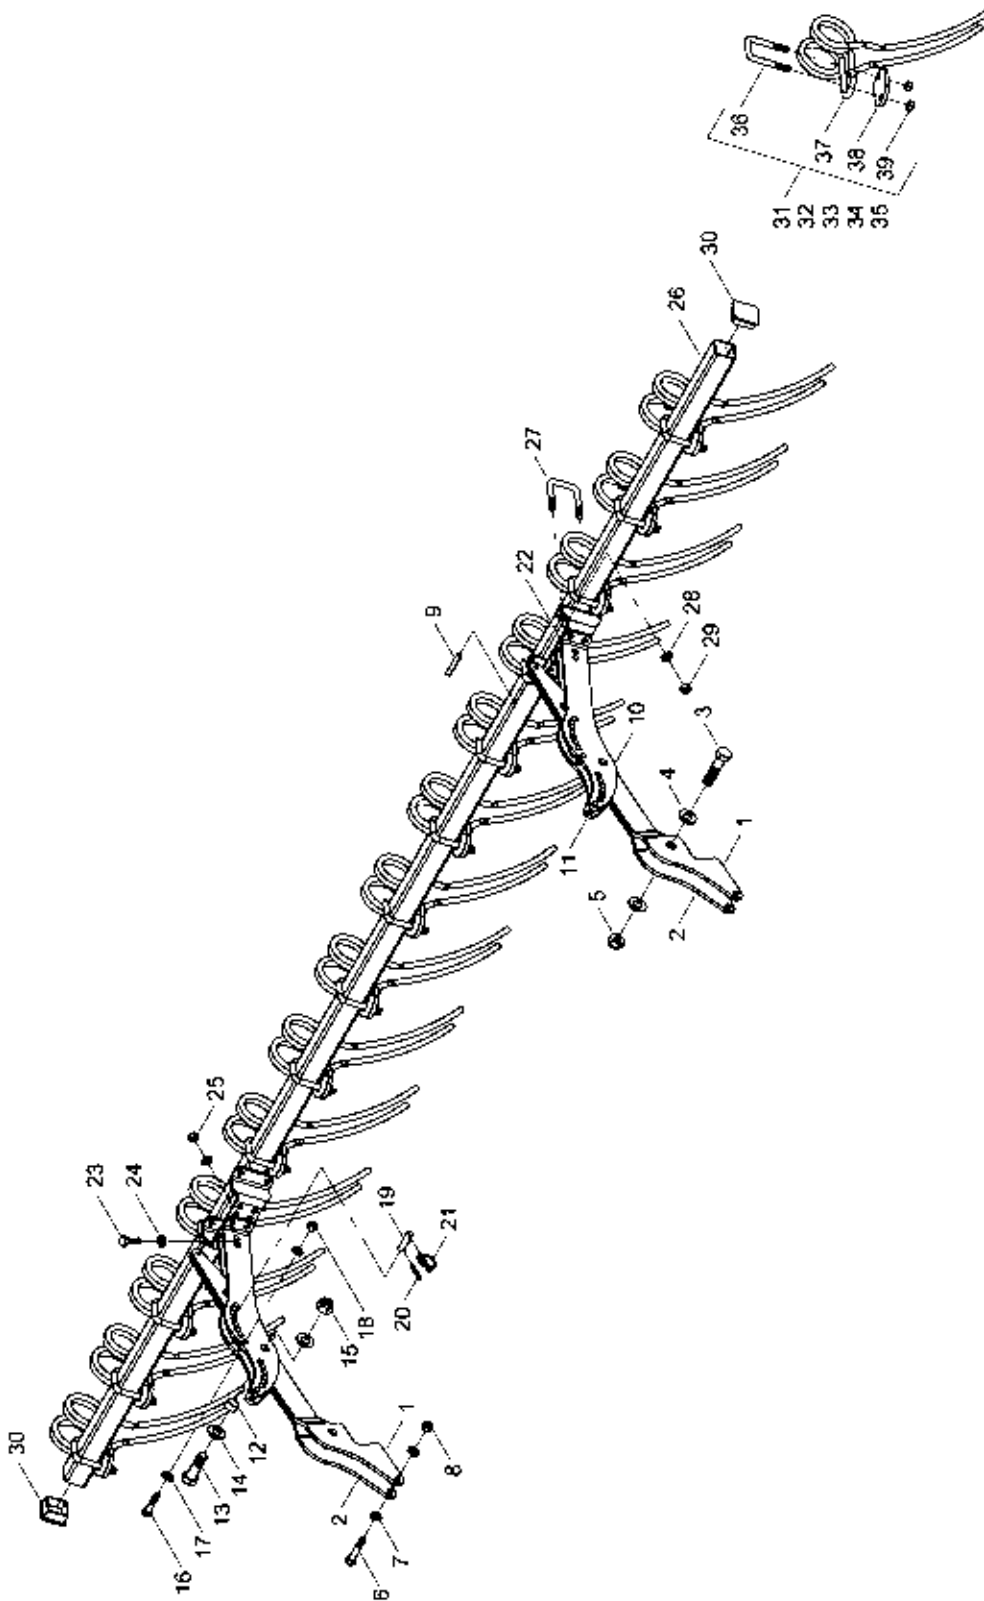

34364100 - Striegel hinten

Pos.	Bestell-Nr.	Kurzbezeichnung	DIN	Benennung	Stück	Bemerkung
1	34287701			Striegelhalter links	2	
2	34287702			Striegelhalter rechts	2	
3	00360445	M 20 x 80 - 10.9	931	6 kt.- Schraube	2	
4	00370109	B 21	125	Scheibe	4	
5	00350063	M 20	985	Poly-Stop-Mutter	2	
6	00360036	M 12 x 70	931	6 kt.- Schraube	2	
7	00370106	B 13	125	Scheibe	4	
8	00350059	M 12	985	Poly-Stop-Mutter	2	
9	00370300	Ø 8 x 16	1481	Spannstift	2	
10	34287703			Striegelarm links	2	
11	34287704			Striegelarm rechts	2	
12	00230017	EG 25/20 x 15		Buchse	6	
13	34181507	M 20 x 65 - 10.9		6 kt.- Schraube	2	
14	00370109	B 21	125	Scheibe	4	
15	00350063	M 20	985	Poly-Stop-Mutter	2	
16	00360033	M 12 x 50	931	6 kt.- Schraube	4	
17	00370106	B 13	125	Scheibe	8	
18	00350059	M 12	985	Poly-Stop-Mutter	4	
19	34274910	Ø 14 x 34		Bolzen	4	
20	00370303	Ø 5 x 40	1481	Spannstift	4	
21	00170062	Ø 6 x 40		Klappsplint	4	
22	34287705			Striegelaufnahme	2	
23	00360133	M 12 x 35	933	6 kt.- Schraube	8	
24	00370106	B 13	125	Scheibe	16	
25	00350059	M 12	985	Poly-Stop-Mutter	8	
26	34272901	50 x 50 x 2925		Striegelrohr	1	
27	23410901	52 x 88 - M 12 x 33		U-Bügel	4	
28	00370106	B 13	125	Scheibe	8	
29	00350059	M 12	985	Poly-Stop-Mutter	8	
30	00200163	50 x 50 x 3		Stopfen	2	
31	34332700			Striegelzinken kpl.	15	Bei Reifenpacker !
32	34332700			Striegelzinken kpl.	17	Bei RollCut Packer !
33	34332700			Striegelzinken kpl.	17	Bei RollFlex Packer !
34	34332700			Striegelzinken kpl.	17	Bei Stabwalze !!
35	34332700			Striegelzinken kpl.	22	Bei DoubleDisc Packer !
36	23410901	52 x 88 - M 12 x 33		U-Bügel	1	
37	34217502			Striegelzinken doppelt	1	
38	34332701			Klemmplatte	1	
39	00350059	M 12	985	Poly-Stop-Mutter	2