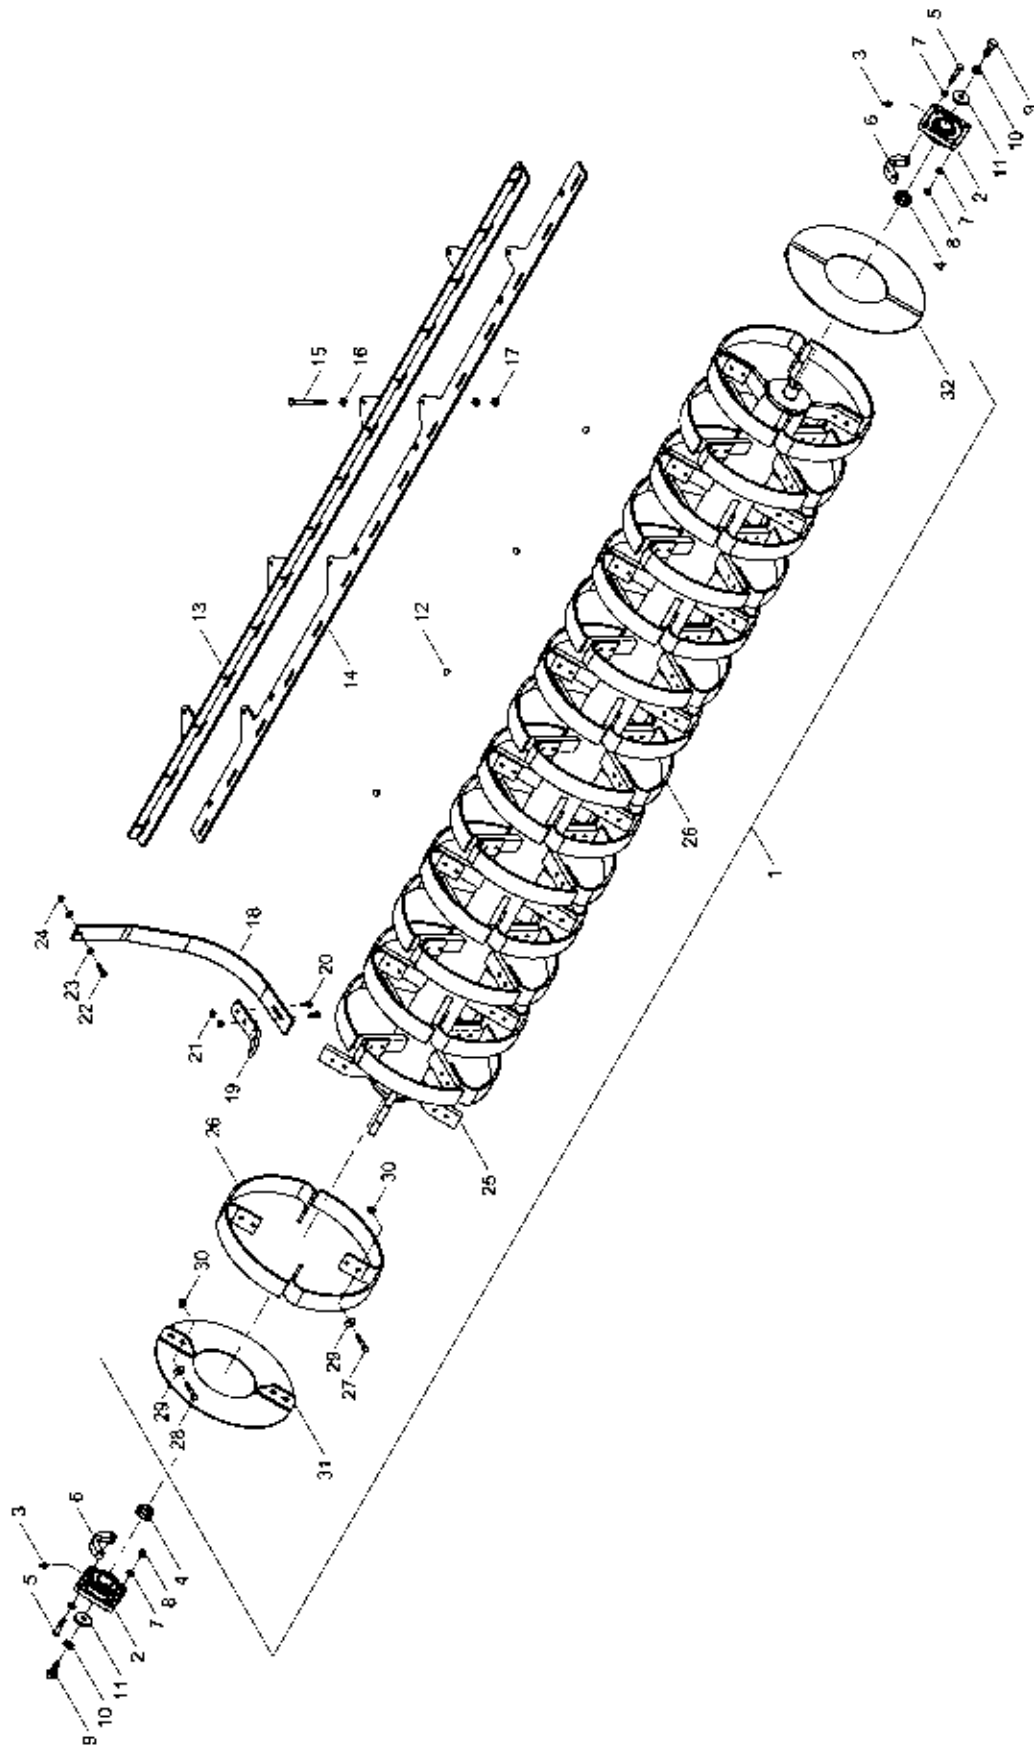

24280200 - RollIFlex Packer

Pos.	Bestell-Nr.	Kurzbezeichnung	DIN	Benennung	Stück	Bemerkung
1	34282100			RollFlex Packerwelle kpl.	1	
2	00240028			Flanschlager	2	
3	00370096	H 2 - R 1/8" - 45°		Schmiernippel	2	
4	00230045	Ø 40/50 x 1		Paßscheibe	8	
5	00360034	M 12 x 55	931	6 kt.- Schraube	8	
6	34283703			Schmiernippelschutz	2	
7	00370106	B 13	125	Scheibe	12	
8	00350059	M 12	985	Poly-Stop-Mutter	4	
9	00360058	M 16 x 40 - 12.9	933	6 kt.- Schraube	2	
10	00170033	A 16	127	Federring	2	
11	23312001	Ø 50 x 10		Scheibe	2	
12	00200028	Ø 12 x 13		Stopfen	4	
13	34281900			Halter f. Zwischenfeder	1	
14	34280206			Leiste f. Zwischenfeder	1	
15	00360043	M 12 x 120	931	6 kt.- Schraube	10	
16	00370106	B 13	125	Scheibe	20	
17	00350059	M 12	985	Poly-Stop-Mutter	10	
18	34283704			Packerzwischenfeder	14	
19	34265006			Verschleißplatte	14	
20	00310096	M 10 x 30		Scharschraube	28	
21	00350009	M 10	934	6 kt.- Mutter	28	
22	00360121	M 10 x 35	933	6 kt.- Schraube	14	
23	00370105	B 10,5	125	Scheibe	28	
24	00350058	M 10	985	Poly-Stop-Mutter	14	
25	34280700			Packerrohr	1	
26	00330141			Packerfeder	60	
27	00360031	M 10 x 45 - 10.9	931	6 kt.- Schraube	112	
28	00360023	M 10 x 55	931	6 kt.- Schraube	8	
29	00370117	R 11	440	Scheibe	120	
30	00350106	M 10 - 10.	985	Bundmutter	120	
31	34461701			Seitenabdeckung links	2	
32	34461702			Seitenabdeckung rechts	2