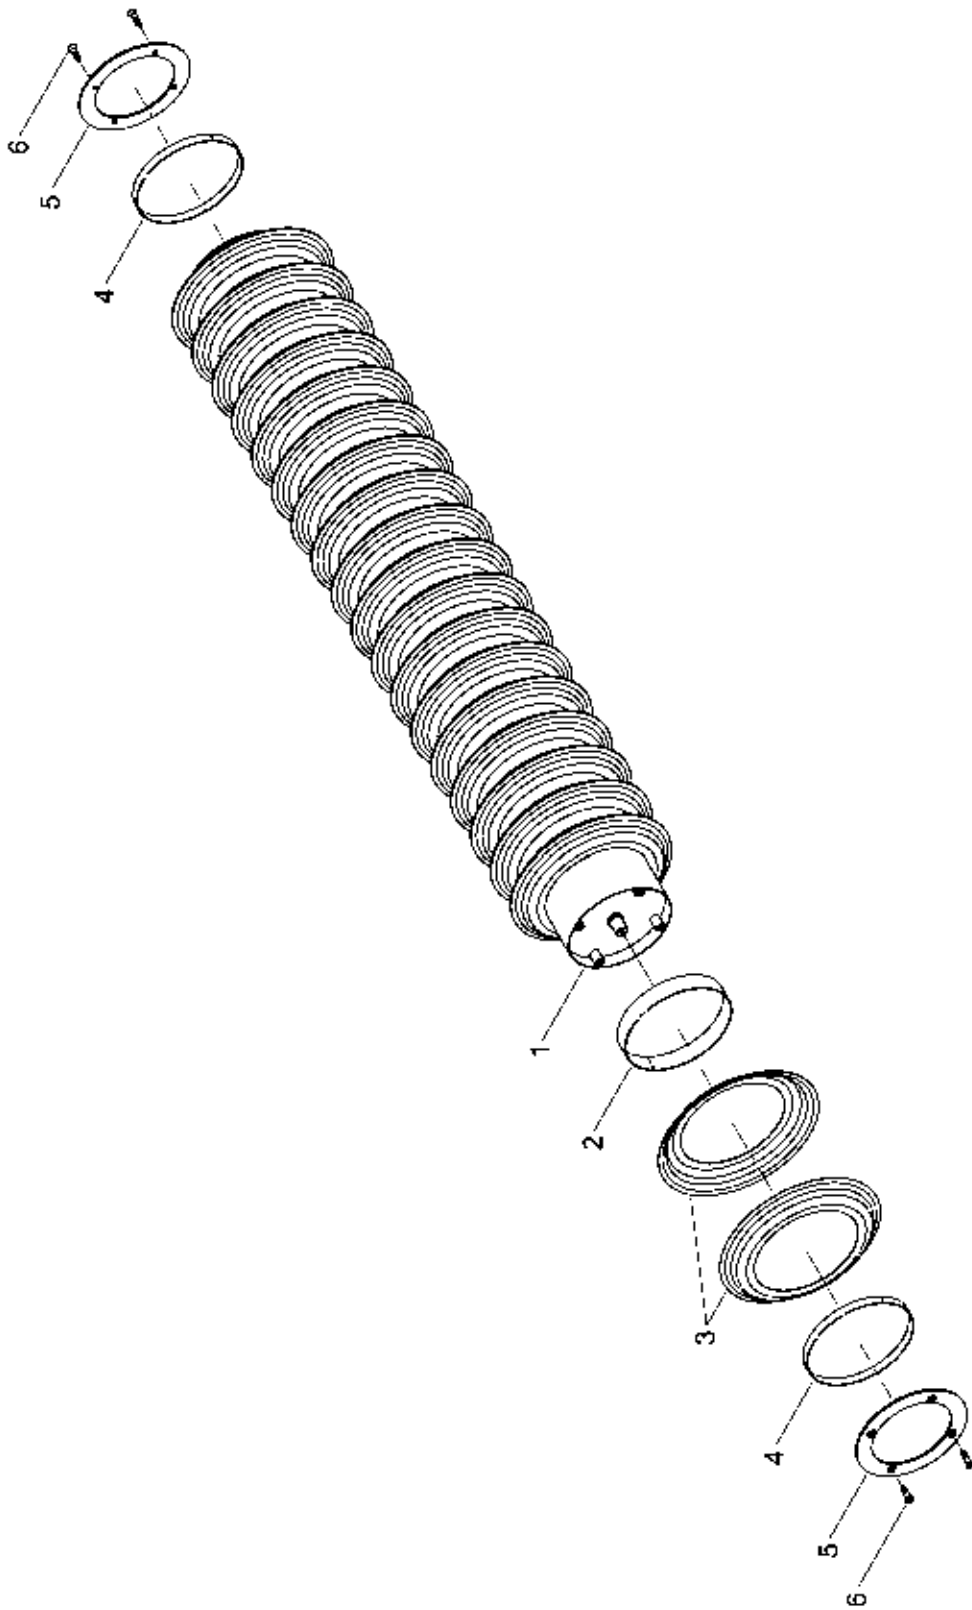

34287500 - DoubleDisc Packerwelle 3,0 m

Pos.	Bestell-Nr.	Kurzbezeichnung	DIN	Benennung	Stück	Bemerkung
	34287500			DoubleDisc Packer kpl.	-	
1	34287501			DoubleDisc Packerrohr	1	
2	34287502	58 mm		DoubleDisc Stahlring	18	
3	34284403	Ø 550		DoubleDisc Discscheibe	38	
4	34287505	28 mm		DoubleDisc Stahlring	2	
5	34287504			DoubleDisc Abschlußplatte	2	
6	00370523	M 16 x 50 GR - 10.9 CSK		Zyl.- Senkkopfschraube	8