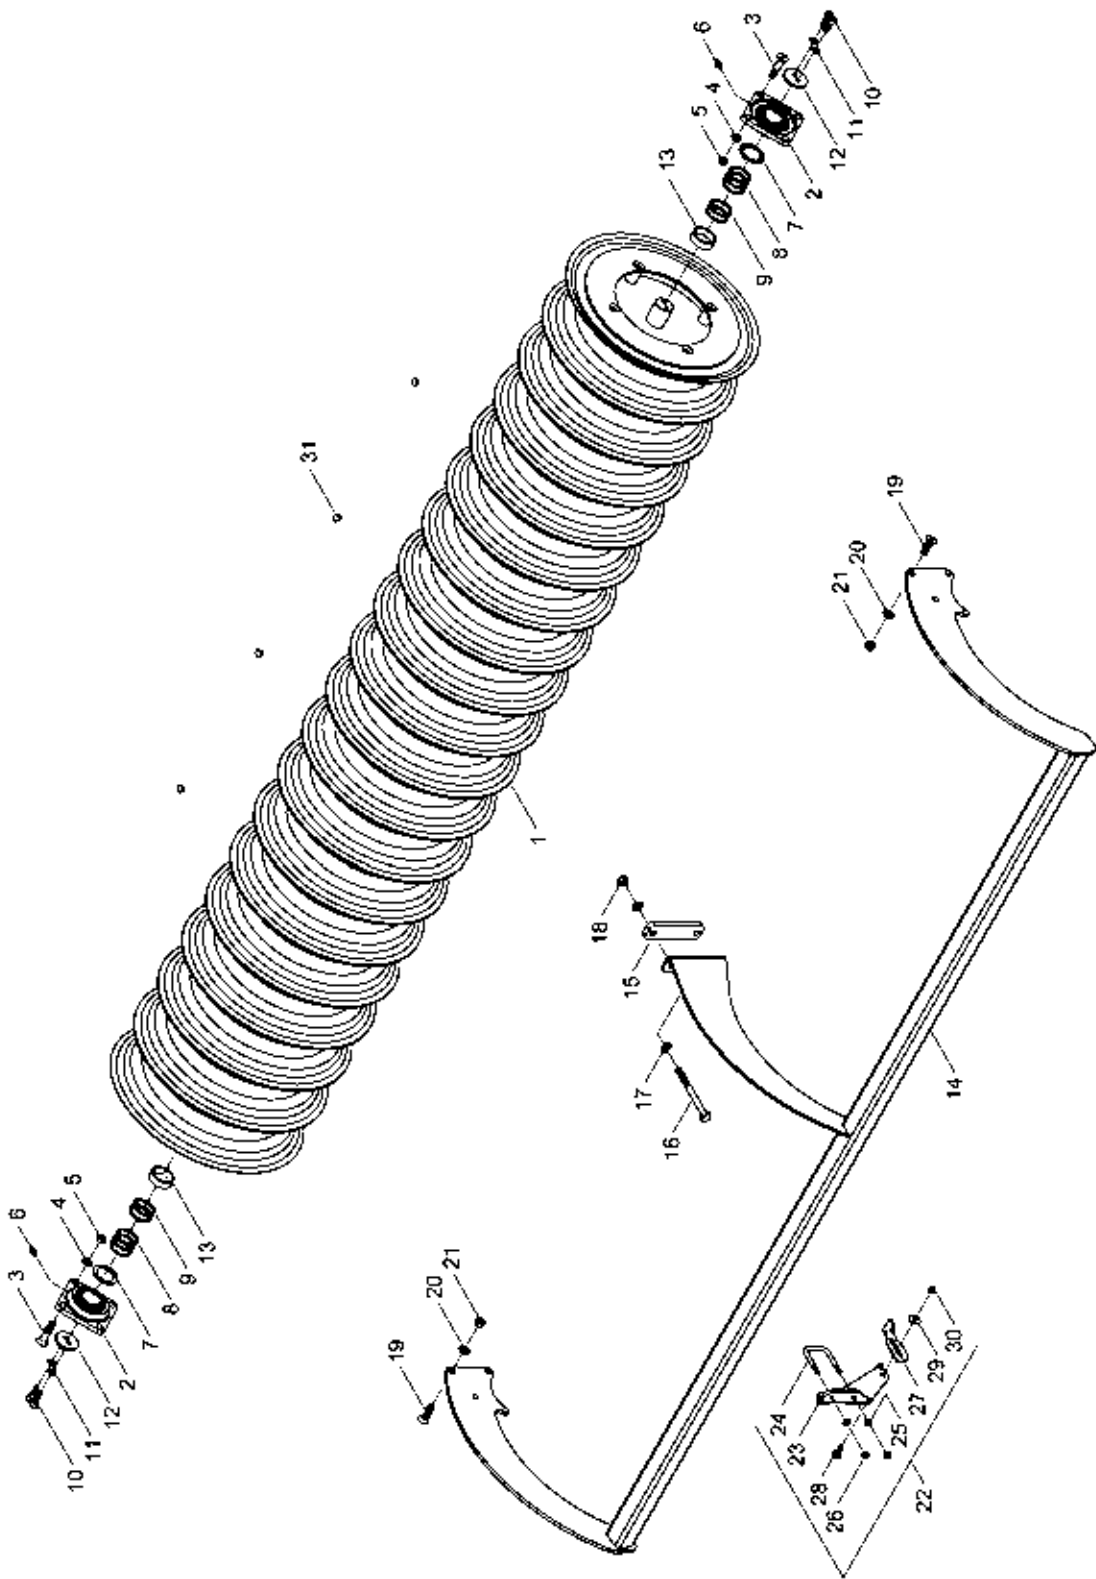

34461300 - DoubleDisc Packer

Pos.	Bestell-Nr.	Kurzbezeichnung	DIN	Benennung	Stück	Bemerkung
1	34465200			DoubleDisc Packer kpl.	2	
2	00240153	TCF 50		Flanschlager	4	
3	00370411	M 16 x 60 - 10.9	7991	Zyl.- Senkkopfschraube	16	
4	00370108	B 17	125	Scheibe	16	
5	00350061	M 16	985	Poly-Stop-Mutter	16	
6	00370508	H 3 - R 1/8" - 90°		Schmiernippel	4	
7	34221401	Ø 50		Lagerdeckel innen	4	
8	00230051	Ø 50 x 62 x 2		Paßscheibe	12	
9	00230117	Ø 50 x 62 x 3		Paßscheibe	8	
10	00370299	M 12 x 35 - 12.9	912	Zyl.- Schraube	8	
11	00170031	A 12	127	Federring	8	
12	29150801			Lagerstummeldeckel	4	
13	34461302	Ø 63.5 x 5.6 x 20		Buchse	4	
14	34465300			Halter f. Abstreifer	2	
15	34461303			Klemmplatte	2	
16	00360315	M 16 x 170	931	6 kt.- Schraube	4	
17	00370108	B 17	125	Scheibe	8	
18	00350061	M 16	985	Poly-Stop-Mutter	4	
19	00370262	M 16 x 50	7991	Zyl.- Senkkopfschraube	12	
20	00370108	B 17	125	Scheibe	12	
21	00350061	M 16	985	Poly-Stop-Mutter	12	
22	34465300			Abstreifer DD-Packer kpl.	38	
23	34465301			Abstreiferstiel	38	
24	34284302	63 x 83 - M 10 x 16		U-Bügel	38	
25	00370105	B 10,5	125	Scheibe	76	
26	00350058	M 10	985	Poly-Stop-Mutter	76	
27	34465100			Abstreifer DD-Packer HM	38	
28	00370041	4 kt.- M 10 x 30	603	Zyl.- Flachrundschrabe	38	
29	00370117	R 11	440	Scheibe	38	
30	00350058	M 10	985	Poly-Stop-Mutter	38	
31	00200028	Ø 12 x 13		Stopfen	8