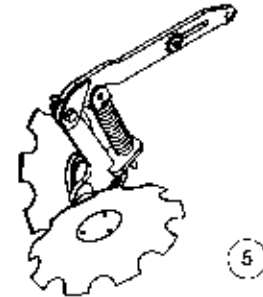

0000000 - Sechsscheibeneinleger

Pos.	Bestell-Nr.	Kurzbezeichnung	DIN	Benennung	Stück	Bemerkung
1	34481600			Sech gefedert li. kpl.	1	
2	34365800			Sech gefedert gekröpft li. kpl.	1	Terrano 3.5 FX !
3	34481700			Sech gefedert re. kpl.	1	
4	34365900			Sech gefedert gekröpft re. kpl.	1	Terrano 3.5 FX !
5	34481500			Sech gefedert doppelt kpl.	1	
6	34356300			Sech gefedert gekröpft doppelt kpl.	1	Terrano 5 FX !
7	34365500			Sech gefedert gedreht doppelt kpl.	1	Terrano 3.5 FX !
8	34483700			Sech starr doppelt kpl.	1	
9	34356500			Sech starr gekröpft doppelt kpl.	1	Terrano 5 FX !
10	34367100			Sech starr gedreht doppelt kpl.	1	Terrano 3.5 FX !
11	34482200			Sech Rahmen gefedert li./re.	1	
12	34481900			Sech Rahmen gefedert doppelt	1	
13	34483600			Sech Rahmen starr doppelt	1	
14	34356600			Sech Rahmen starr gekröpft doppelt	1	Terrano 5 FX !
15	34484600			Sech Schwinge	1	
16	34357300			Sech Schwinge gekröpft	1	Terrano 5 FX !
17	34366900			Sech Schwinge gekröpft li.	1	Terrano 3.5 FX !
18	34367000			Sech Schwinge gekröpft re.	1	Terrano 3.5 FX !
19	00230017	EG 25/20 x 15		Buchse	3	
20	34181507	M 20 x 65 - 10.9		6 kt.- Schraube	3	
21	00370109	B 21	125	Scheibe	9	
22	00350079	M 20	439	6 kt.- Mutter	6	
23	34481502	Ø 60 x 21 x 4		Scheibe	1	
24	34183500			Schubstange	1	
25	34216701			Distanzhülse	1	
26	23661503	Ø 60 x 17 x 8		Scheibe	1	
27	00370108	B 17	125	Scheibe	1	
28	00350061	M 16	985	Poly-Stop-Mutter	1	
29	34219807	Ø 10 x 58 x 265		Druckfeder	1	
30	00360217	M 16 x 35 - 10.9	158	6 kt.- Schraube	2	
31	23246102	Ø 460 x 4		Sechscheibe gezackt	1	
32	00360414	M 12 x 20 - 10.9	158	6 kt.- Schraube	3	
33	34189000			Lagereinheit kpl.	1	
34	34189001			Achsstummel GLRD	1	
35	00270365	Ø 30 - CL 5210 NBR 1		Gleitringdichtung	1	
36	23246101			Radnabe GLRD	1	
37	00240164	3306		Kegelrollenlager	1	
38	00230059	Ø 30 x 42 x 2		Paßscheibe	1	
39	658581	Ø 30 x 2	471	Sicherungsring	1	
40	00260182	Ø 70 x 1.5 NBR		O-Ring	1	
41	23246104			Dichtkappe GLRD	1	
42	23311503	Ø 16 x 115		Bolzen	1	
43	00170046	Gr. 4 - einfach		Federstecker	1	
44	00390122	Renolin Unisyn CLP 220		Schmieröl	1	0.5 Ltr.