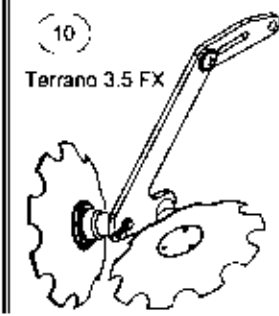

0000000 - Sechsscheibeneinleger

Pos.	Bestell-Nr.	Kurzbezeichnung	DIN	Benennung	Stück	Bemerkung
1	34481600			Sech gefedert li. kpl.	1	
2	34365800			Sech gefedert gekröpft li. kpl.	1	Terrano 3.5 FX !
3	34481700			Sech gefedert re. kpl.	1	
4	34365900			Sech gefedert gekröpft re. kpl.	1	Terrano 3.5 FX !
5	34481500			Sech gefedert doppelt kpl.	1	
6	34356300			Sech gefedert gekröpft doppelt kpl.	1	Terrano 5 FX !
7	34365500			Sech gefedert gedreht doppelt kpl.	1	Terrano 3.5 FX !
8	34483700			Sech starr doppelt kpl.	1	
9	34356500			Sech starr gekröpft doppelt kpl.	1	Terrano 5 FX !
10	34367100			Sech starr gedreht doppelt kpl.	1	Terrano 3.5 FX !
11	34482200			Sech Rahmen gefedert li./re.	1	
12	34481900			Sech Rahmen gefedert doppelt	1	
13	34483600			Sech Rahmen starr doppelt	1	
14	34356600			Sech Rahmen starr gekröpft doppelt	1	Terrano 5 FX !
15	34484600			Sech Schwinge	1	
16	34357300			Sech Schwinge gekröpft	1	Terrano 5 FX !
17	34366900			Sech Schwinge gekröpft li.	1	Terrano 3.5 FX !
18	34367000			Sech Schwinge gekröpft re.	1	Terrano 3.5 FX !
19	00230017	EG 25/20 x 15		Buchse	3	
20	34181507	M 20 x 65 - 10.9		6 kt.- Schraube	3	
21	00370109	B 21	125	Scheibe	9	
22	00350079	M 20	439	6 kt.- Mutter	6	
23	34481502	Ø 60 x 21 x 4		Scheibe	1	
24	34183500			Schubstange	1	
25	34216701			Distanzhülse	1	
26	23661503	Ø 60 x 17 x 8		Scheibe	1	
27	00370108	B 17	125	Scheibe	1	
28	00350061	M 16	985	Poly-Stop-Mutter	1	
29	34219807	Ø 10 x 58 x 265		Druckfeder	1	
30	00360217	M 16 x 35 - 10.9	158	6 kt.- Schraube	2	
31	23246102	Ø 460 x 4		Sechscheibe gezackt	1	
32	00360414	M 12 x 20 - 10.9	158	6 kt.- Schraube	3	
33	34189000			Lagereinheit kpl.	1	
34	34189001			Achsstummel GLRD	1	
35	00270365	Ø 30 - CL 5210 NBR 1		Gleitringdichtung	1	
36	23246101			Radnabe GLRD	1	
37	00240164	3306		Kegelrollenlager	1	
38	00230059	Ø 30 x 42 x 2		Paßscheibe	1	
39	658581	Ø 30 x 2	471	Sicherungsring	1	
40	00260182	Ø 70 x 1.5 NBR		O-Ring	1	
41	23246104			Dichtkappe GLRD	1	
42	23311503	Ø 16 x 115		Bolzen	1	
43	00170046	Gr. 4 - einfach		Federstecker	1	
44	00390122	Renolin Unisyn CLP 220		Schmieröl	1	0.5 Ltr.