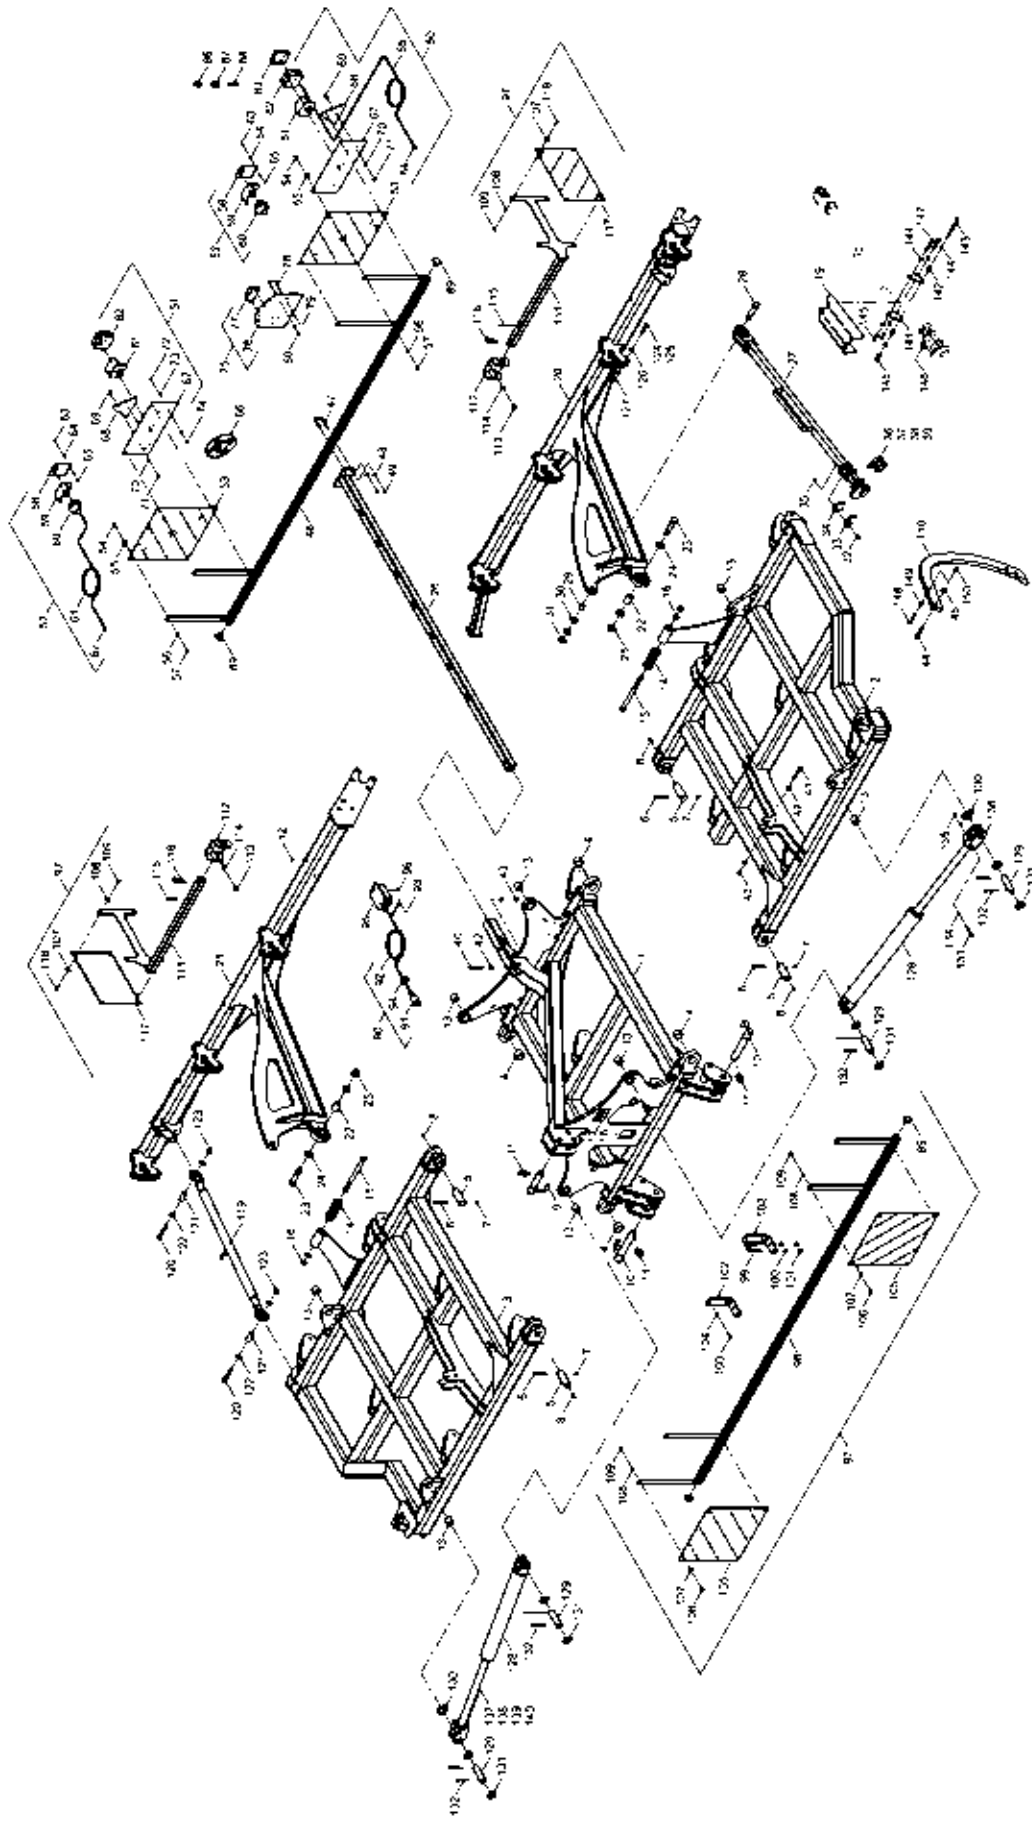

3435190 - Hauptrahmen starre Zinken

Pos.	Bestell-Nr.	Kurzbezeichnung	DIN	Benennung	Stück	Bemerkung
1	34350600			Hauptrahmen Mitte	1	
2	34358400			Hauptrahmen Seitenteil li.	1	
3	34358500			Hauptrahmen Seitenteil re.	1	
4	00230005	EG 50/40 x 30		Buchse	4	
5	33628102	Ø 40 x 110		Bolzen	4	
6	00360264	M 12 x 1.5 x 75 - 12.9	960	6 kt.- Schraube	4	
7	00350048	M 12 x 1.5	985	Poly-Stop-Mutter	4	
8	00370093	H 1 - M 8 x 1		Schmiernippel	4	
9	34283200	Ø 32 x 100		Oberlenkerbolzen	1	
10	34285400	Ø 37 x 165		Unterlenkerbolzen	2	
11	00170171	Ø 9,5		Klappsplint	3	
12	00200066	Ø 8/9		Stopfen	4	
13	00230084	EG 40/32 x 30		Buchse	8	
14	00170013	Ø 50 x 20.4 x 2.5		Tellerfeder	70	
15	00360481	M 20 x 260 - 10.9	931	6 kt.- Schraube	2	
16	00350079	M 20	439	6 kt.- Mutter	4	
17	00380098			Typenschild	1	
18	00370078	Ø 3 x 12		Blindniete	2	
19	34182502			Abdeckung	2	
20	34357400			Packerrahmen li.	1	
21	34357500			Packerrahmen re.	1	
22	34481201	Ø 37.3 x 25.2		Hülse	2	
23	00310058	M 24 x 107 - SW 36		Sonderschraube	2	
24	00370110	B 25	125	Scheibe	4	
25	00350065	M 24	985	Poly-Stop-Mutter	2	
26	34260600			Halter	1	
27	34359500			Einstellstange	2	
28	00310058	M 24 x 117		Schraubenbolzen	2	
29	00230244	EG 32/25 x 20		Buchse	2	
30	00370110	B 25	125	Scheibe	2	
31	00350080	M 24	439	6 kt.- Mutter	4	
32	00370337	M 8 x 30	7991	Zyl.- Senkkopfschraube	2	
33	34281201	5 mm		Klemmblech	2	
34	34281202	2 mm		Distanzblech	2	
35	00350057	M 8	985	Poly-Stop-Mutter	2	
36	00170120	Alu 7 mm - blau		Tiefenstopper	4	
37	00170121	Alu 10 mm - rot		Tiefenstopper	4	
38	00170122	Alu 19 mm - gelb		Tiefenstopper	2	
39	00170124	Alu 50 mm - silber		Tiefenstopper	2	
40	00360038	M 12 x 75	931	6 kt.- Schraube	1	
41	00360353	M 12 x 95	931	6 kt.- Schraube	4	
42	00370106	B 13	125	Scheibe	10	
43	00350059	M 12	985	Poly-Stop-Mutter	5	
44	34060813	M 16 x 75 - 10.9		6 kt.- Schraube	16	
45	00350061	M 16	985	Poly-Stop-Mutter	16	
46	34185000			Beleuchtungsträger	1	
47	00370046	41 x 70 - M 12 x 40		U-Bügel	2	
48	00370106	B 13	125	Scheibe	4	
49	00350059	M 12	985	Poly-Stop-Mutter	4	
50	00341204			Beleuchtung hinten li. kpl.	1