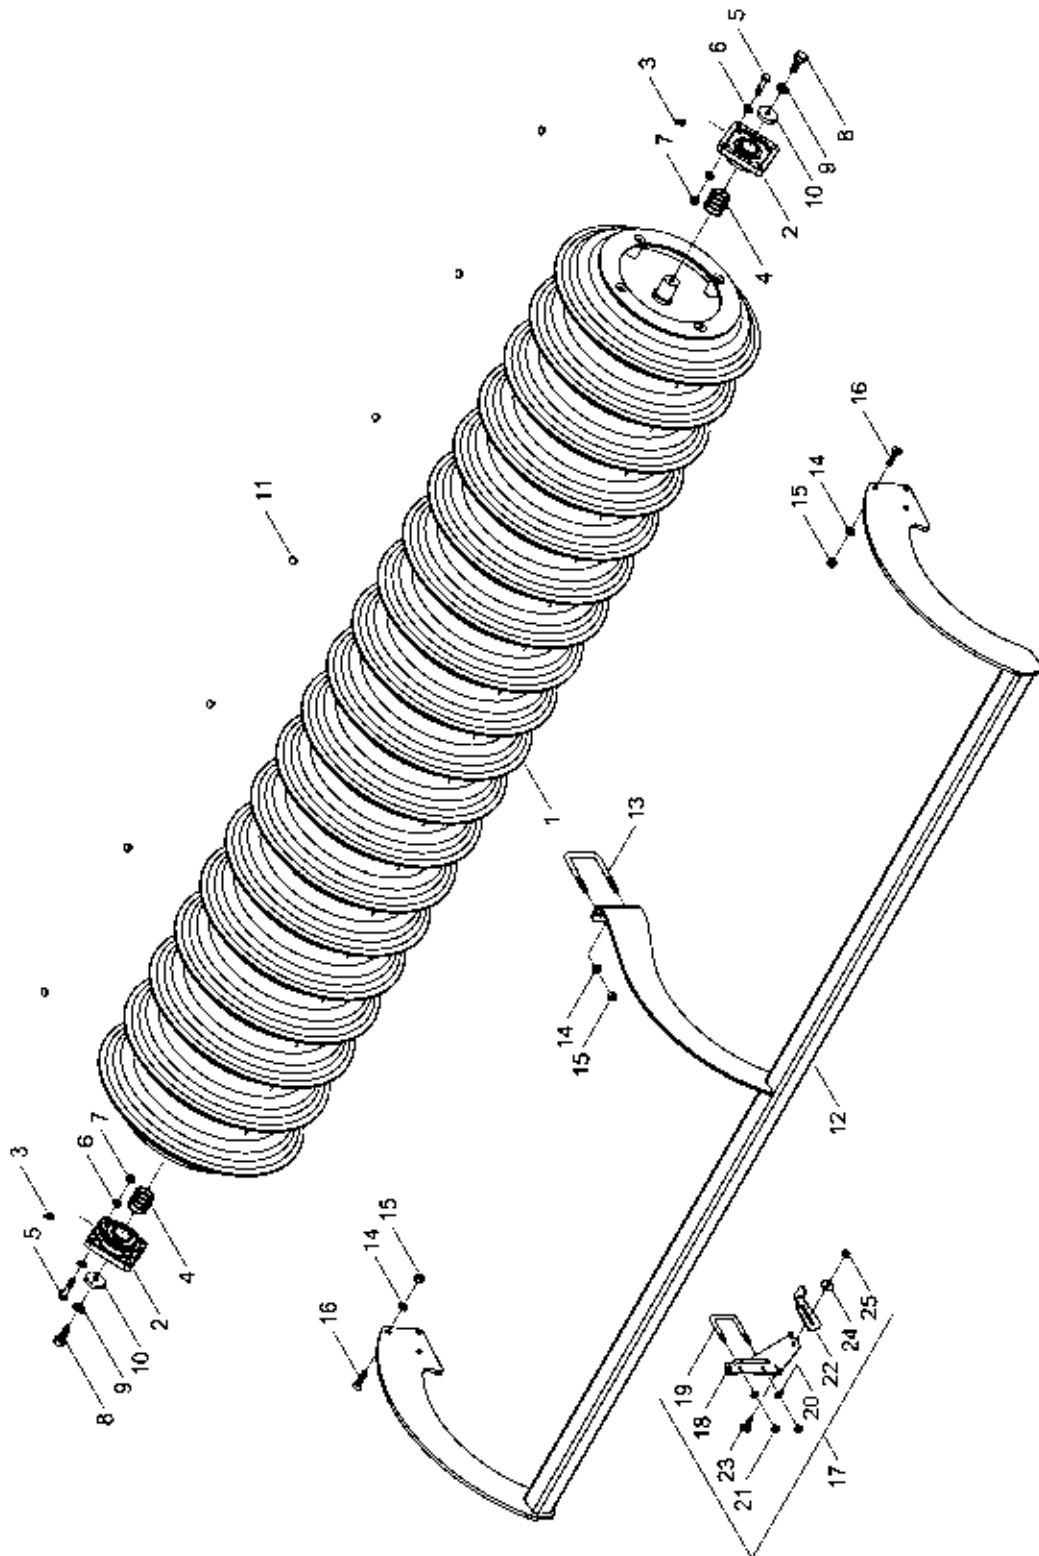

34284200 - DoubleDisc Packer

Pos.	Bestell-Nr.	Kurzbezeichnung	DIN	Benennung	Stück	Bemerkung
1	34287500			DoubleDisc Packer kpl.	1	
2	00240028			Flanschlager	2	
3	00370096	H 2 - R 1/8" - 45°		Schmiernippel	2	
4	00230045	Ø 40/50 x 1		Paßscheibe	30	
5	00360034	M 12 x 55	931	6 kt.- Schraube	8	
6	00370106	B 13	125	Scheibe	16	
7	00350059	M 12	985	Poly-Stop-Mutter	8	
8	00360058	M 16 x 40 - 12.9	933	6 kt.- Schraube	2	
9	00170033	A 16	127	Federring	2	
10	23312001	Ø 50 x 10		Scheibe	2	
11	00200028	Ø 12 x 13		Stopfen	10	
12	34284100			Halter f. Abstreifer	1	
13	34120101	81 x 115 - M 12 x 27		U-Bügel	1	
14	00370106	B 13	125	Scheibe	8	
15	00350059	M 12	985	Poly-Stop-Mutter	8	
16	00370077	M 12 x 50	7991	Zyl.- Senkkopfschraube	6	
17	34465300			Abstreifer DD-Packer kpl.	18	
18	34465301			Abstreiferstiel	18	
19	34284302	63 x 83 - M 10 x 16		U-Bügel	18	
20	00370105	B 10,5	125	Scheibe	36	
21	00350058	M 10	985	Poly-Stop-Mutter	36	
22	34465100			Abstreifer DD-Packer HM	18	
23	00370041	4 kt.- M 10 x 30	603	Zyl.- Flachrundschrabe	18	
24	00370117	R 11	440	Scheibe	18	
25	00350058	M 10	985	Poly-Stop-Mutter	18