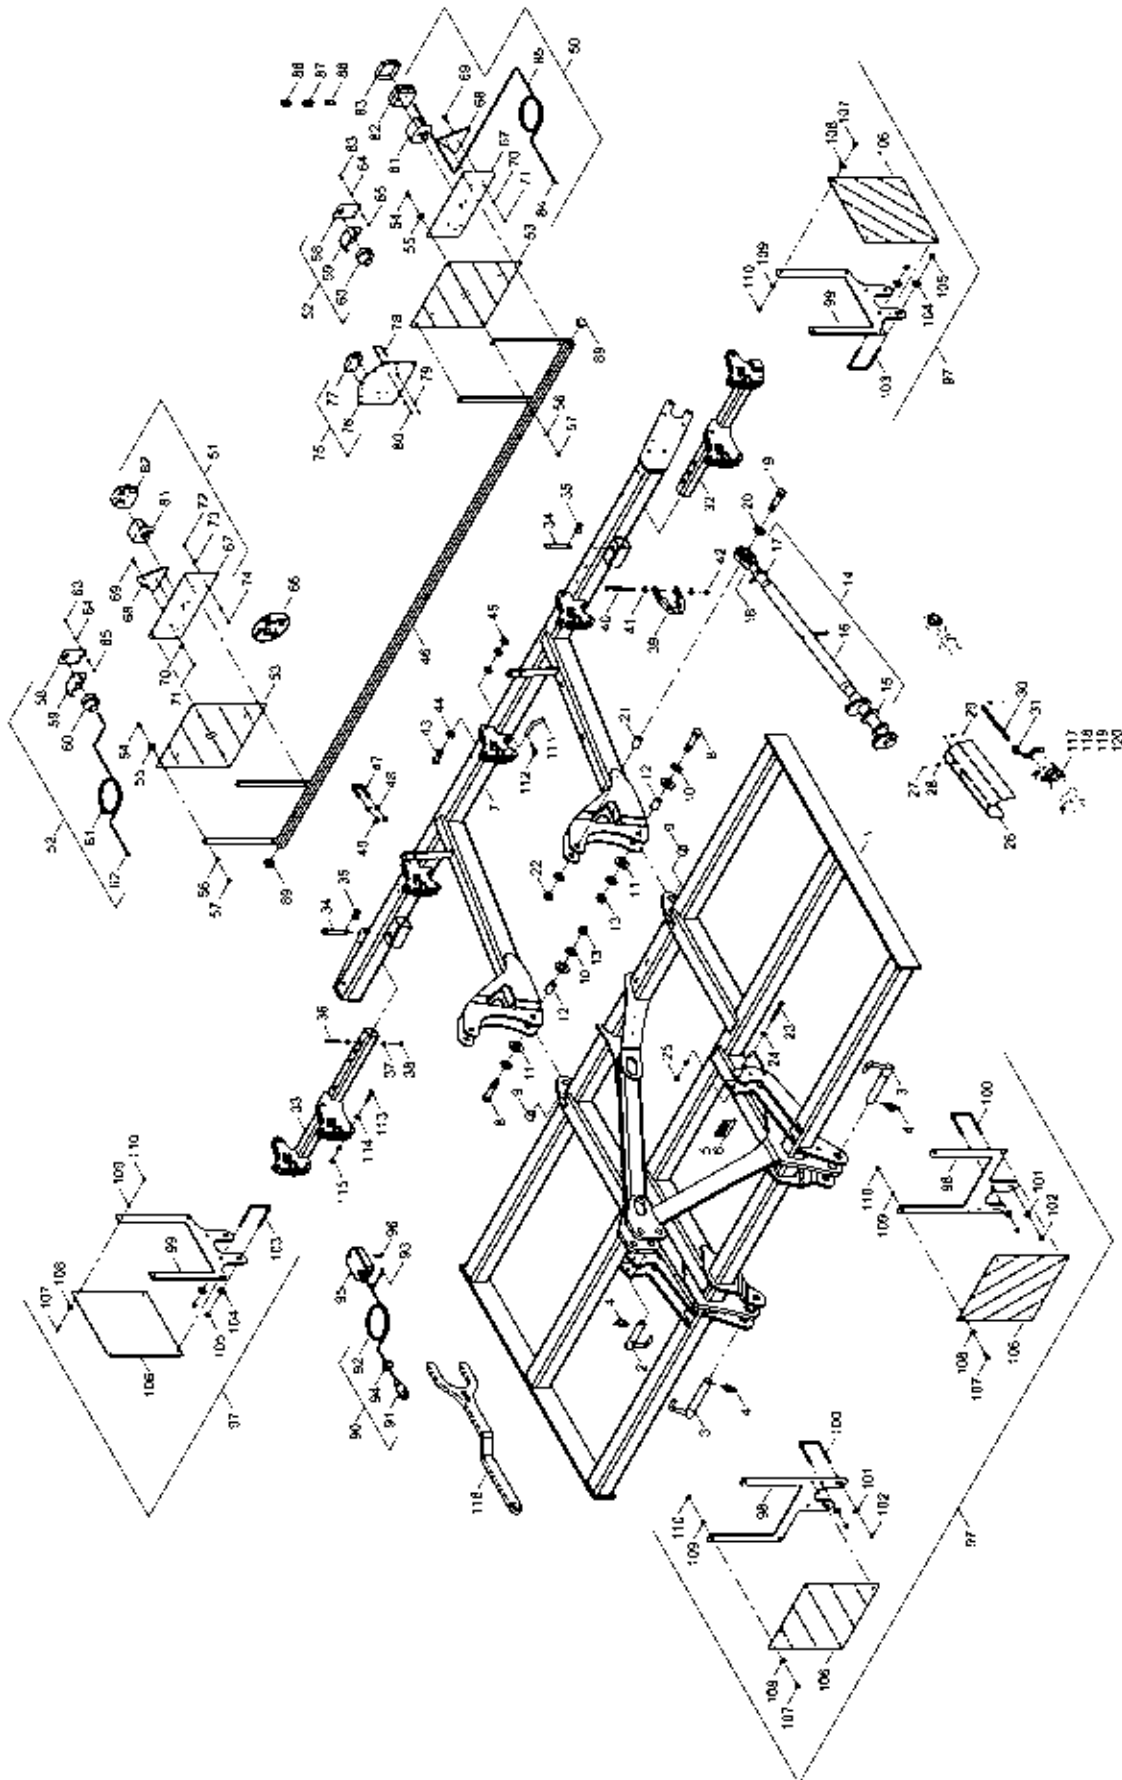

34361100 - Haupttrahmen

Pos.	Bestell-Nr.	Kurzbezeichnung	DIN	Benennung	Stück	Bemerkung
1	34360100			Hauptrahmen	1	
2	34283200	Ø 32 x 100		Oberlenkerbolzen	1	
3	34285400	Ø 37 x 170		Unterlenkerbolzen	2	
4	00170171	Ø 9,5		Klappsplint	3	
5	00380098			Typenschild	1	
6	00370078	Ø 3 x 12		Blindniete	2	
7	34360500			Packerrahmen	1	
8	00310058	M 24 x 107 - SW 36		Sonderschraube	2	
9	00230215	EG 40/30 x 20		Buchse	2	
10	00370110	B 25	125	Scheibe	4	
11	00370268	B 34	125	Scheibe	12	
12	23641305	Ø 32/25 x 51		Hülse	2	
13	00350065	M 24	985	Poly-Stop-Mutter	2	
14	34365300			Schubstange kpl.	2	
15	34365400			Vorderteil	2	
16	00150083	M 36 x 3 - 800 lg.		Oberlenkerhülse	2	
17	00350074	M 36 x 3 re.		Kontermutter Sterndreieck	2	
18	00150013	Kat. III - M 36 x 3 re.		Oberlenkerspindel	2	
19	00310058	M 24 x 107 - SW 36		Sonderschraube		
20	00370110	B 25	125	Scheibe	4	
21	23641305	Ø 32/25 x 51		Hülse	2	
22	00350065	M 24	985	Poly-Stop-Mutter	2	
23	00360042	M 12 x 110	931	6 kt.- Schraube	4	
24	00370106	B 13	125	Scheibe	16	
25	00350059	M 12	985	Poly-Stop-Mutter	4	
26	34361201			Abdeckung	1	
27	00360104	M 6 x 16	933	6 kt.- Schraube	1	
28	00370103	A 6,4	125	Scheibe	4	
29	00350067	M 6	985	Poly-Stop-Mutter	1	
30	00250037	Ø 3 kurzgl. x 300 lg.		Kette	1	
31	00170062	Ø 6 x 40		Klappsplint	1	
32	34365600			Einschubstück links	1	
33	34365700			Einschubstück rechts	1	
34	00170006	Kat. I x 76 lg.		Oberlenkerbolzen	2	
35	00170063	Ø 8 x 40		Klappsplint	2	
36	00360030	M 10 x 75	931	6 kt.- Schraube	2	
37	00370105	B 10,5	125	Scheibe	4	
38	00350058	M 10	985	Poly-Stop-Mutter	2	
39	34361202			Führung Einschubstück	2	
40	00360412	M 12 x 150	931	6 kt.- Schraube	4	
41	00370106	B 13	125	Scheibe	8	
42	00350059	M 12	985	Poly-Stop-Mutter	4	
43	34181507	M 20 x 65 - 10.9		Sonderschraube	7	
44	00370109	B 21	125	Scheibe	14	
45	00350079	M 20	439	6 kt.- Mutter	14	
46	34367200			Beleuchtungsträger	1	
47	00370046	41 x 70 - M 12 x 40		U-Bügel	2	
48	00370106	B 13	125	Scheibe	4	
49	00350059	M 12	985	Poly-Stop-Mutter	4	
50	00341204			Beleuchtung hinten li. kpl.	1