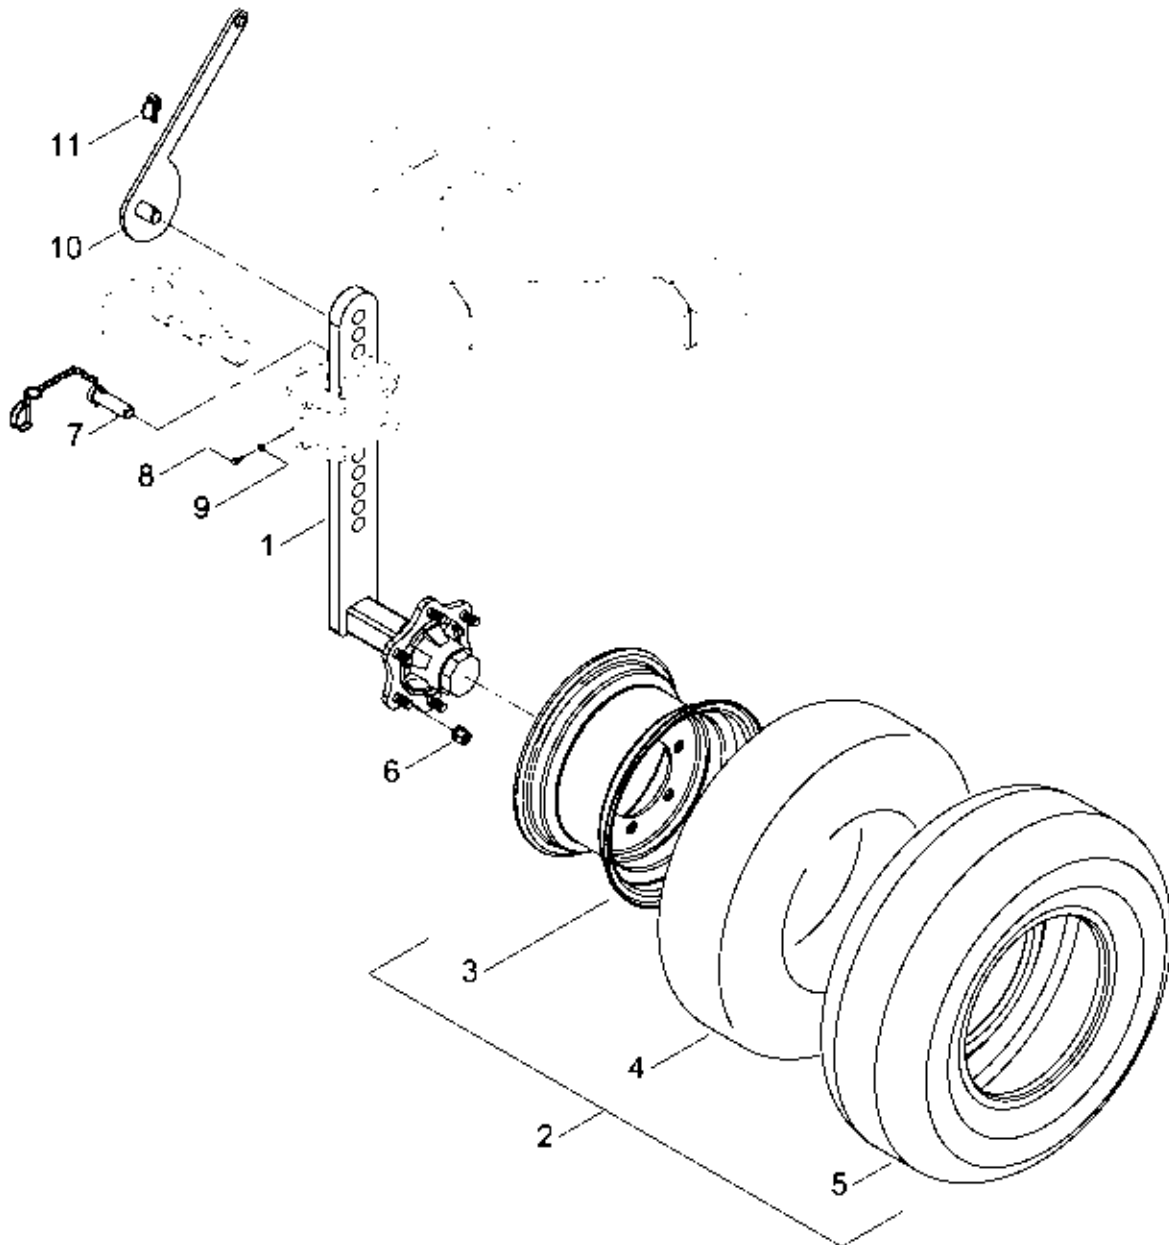

34357800 - Stützräder

Pos.	Bestell-Nr.	Kurzbezeichnung	DIN	Benennung	Stück	Bemerkung
1	34357700			Stützradarm	2	
2	00330040	10.0/75 - 15.3 14 PR		Reifen mit Felge kpl.	2	
3	00330011	9.00 x 15.3		Felge	2	
4	00330014			Schlauch	2	
5	00330140	10.0/75 - 15.3 14 PR		Reifen	2	
6	00310228	M 18 x 1.5		Radmutter	12	
7	34357900	Ø 26 x 97		Sicherungsbolzen	2	
8	00360362	M 5 x 12	933	6 kt.- Schraube	2	
9	00370102	A 5,3	125	Scheibe	2	
10	34320500			Verstellhebel	1	
11	00170062	Ø 6 x 40		Klappsplint	1