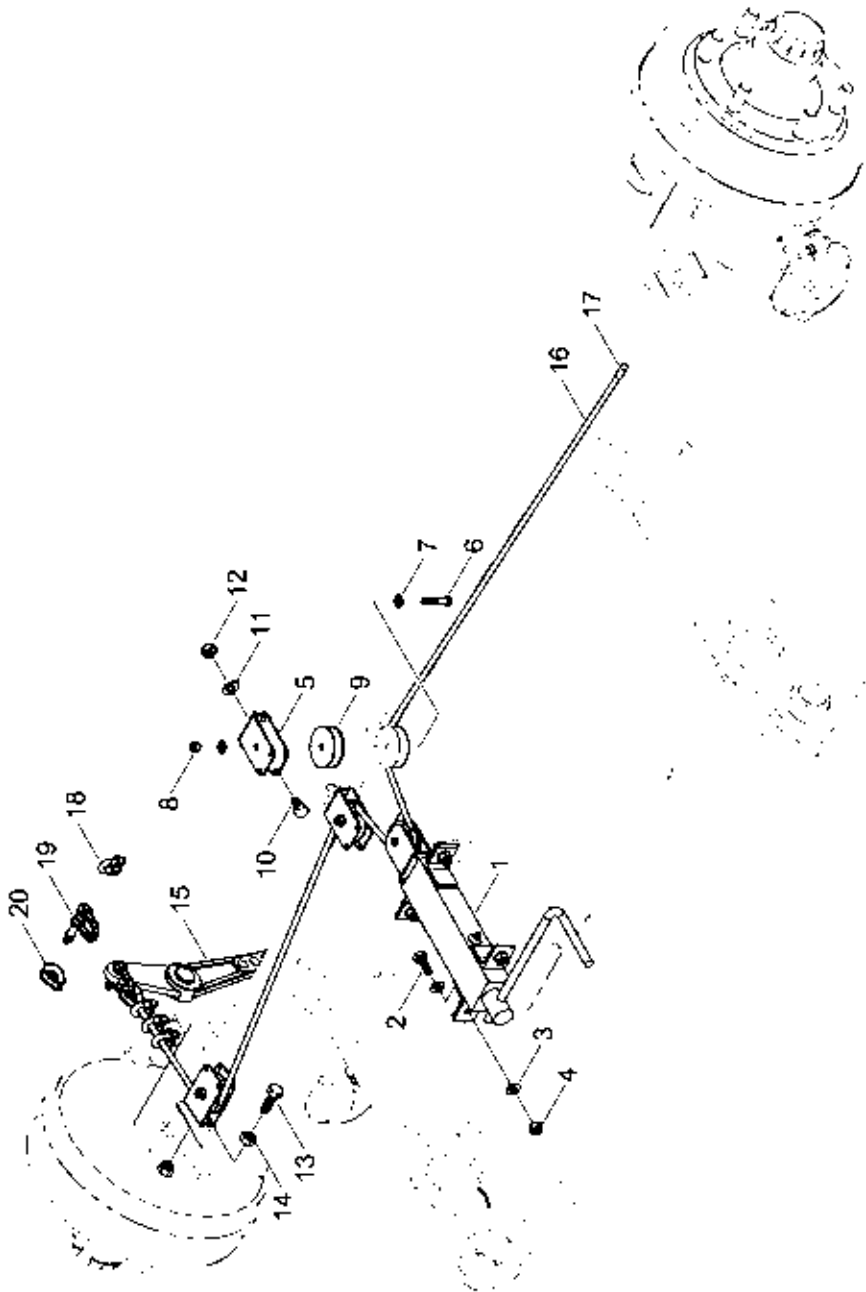

34468700 - Feststellbremse

Pos.	Bestell-Nr.	Kurzbezeichnung	DIN	Benennung	Stück	Bemerkung
1	34468800			Kurbel Feststellbremse	1	
2	00360120	M 10 x 30	933	6 kt.- Schraube	4	
3	00370105	B 10,5	125	Scheibe	8	
4	00350058	M 10	985	Poly-Stop-Mutter	4	
5	00160079			Bügel f. Seilrolle	4	
6	00360009	M 8 x 40	931	6 kt.- Schraube	4	
7	00370104	A 8,4	125	Scheibe	4	
8	00350057	M 8	985	Poly-Stop-Mutter	4	
9	00160073	Ø 60		Seilrolle	4	
10	00360132	M 12 x 30	933	6 kt.- Schraube	2	
11	00370106	B 13	125	Scheibe	2	
12	00350059	M 12	985	Poly-Stop-Mutter	2	
13	00360133	M 12 x 35	933	6 kt.- Schraube	2	
14	00350010	M 12	934	6 kt.- Mutter	4	
15	24077200			Bremshebel	2	
16	00160064	Ø 6 x 3000 lg.		Drahtseil	1	Länge angeben !
17	00341189	13 x 30		Endkappe	2	
18	00160063	Ø 8	1142	Drahtseilklemme	4	
19	00140042	Ø 10	82101	Schäkelbolzen	2	
20	00160072	Gr. 8	6899	Drahtseilkatusche	2