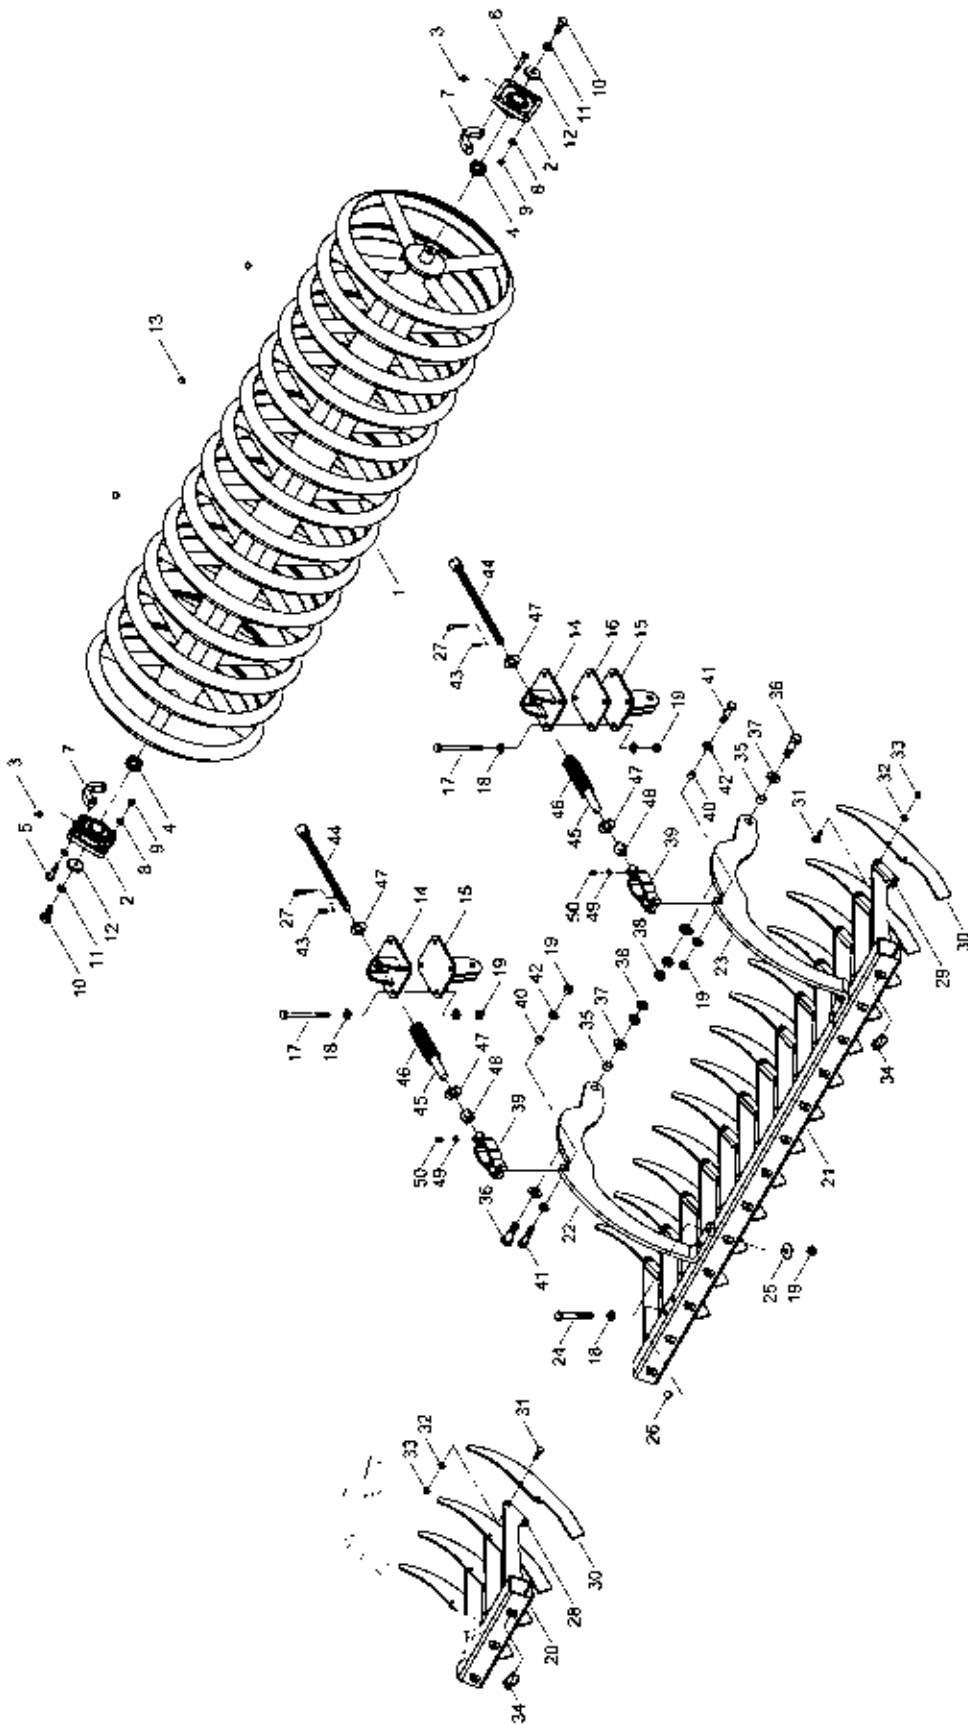

34308800 - RollCut Packer

Pos.	Bestell-Nr.	Kurzbezeichnung	DIN	Benennung	Stück	Bemerkung
1	34308600			RollCut Packerwelle kpl.	2	
2	00240028			Flanschlager	4	
3	00370094	H 1 - R 1/8"		Schmiernippel	4	
4	00230045	Ø 40/50 x 1		Paßscheibe	8	
5	00360034	M 12 x 55	931	6 kt.- Schraube	8	
6	00370550	M 12 x 55	7991	Zyl.- Senkkopfschraube	8	
7	34283703			Schmiernippelschutz	2	
8	00370106	B 13	125	Scheibe	24	
9	00350059	M 12	985	Poly-Stop-Mutter	16	
10	00360058	M 16 x 40 - 12.9	933	6 kt.- Schraube	4	
11	00170033	A 16	127	Federring	4	
12	23312001	Ø 50 x 10		Scheibe	4	
13	00200028	Ø 12 x 13		Stopfen	6	
14	34307000			Aufnahme oben	4	
15	34306900			Aufnahme unten	4	
16	34308816			Ausgleichsplatte	2	
17	00360313	M 16 x 160	931	6 kt.- Schraube	16	
18	00370108	B 17	125	Scheibe	40	
19	00350061	M 16	985	Poly-Stop-Mutter	20	
20	34308804			Querrohr links	1	
21	34308803			Querrohr rechts	1	
22	34286012			Schwinge links	2	
23	34286015			Schwinge rechts	2	
24	00360065	M 16 x 120	931	6 kt.- Schraube	8	
25	00370119	R 18	440	Scheibe	8	
26	00200184	Ø 16 x 17		Stopfen	4	
27	00170046	Gr. 4 - einfach		Federstecker	4	
28	34288600			Messerhalter links	14	
29	34288700			Messerhalter rechts	13	
30	34286011			Schneide RollCut	27	
31	00370562	M 10 x 35 - 4 kt.	603	Zyl.- Flachrundschraube	54	
32	00370105	B 10,5	125	Scheibe	54	
33	00350058	M 10	985	Poly-Stop-Mutter	54	
34	00170064	Ø 10 x 35 x 40		Klappsplint	27	
35	00230017	EG 25/20 x 15		Buchse	4	
36	34181507	M 20 x 65 - 10.9		6 kt.- Schraube	4	
37	00370109	B 21	125	Scheibe	8	
38	00350079	M 20	934	6 kt.- Mutter	8	
39	34288400			Einstellgabel	4	
40	00230021	EG 20/16 x 15		Buchse	4	
41	00360370	M 16 x 65 - 12.9	931	6 kt.- Schraube	4	
42	00370108	B 17	125	Scheibe	8	
43	00370073	Ø 6 x 30	1481	Spannstift	4	
44	34288300			Einstellspindel	4	
45	34286016			Distanzrohr	4	
46	00170203	Ø 5.8 x 39 x 152		Druckfeder	4	
47	00370110	B 25	125	Scheibe	8	
48	00150048	TR 20 x 4		6 kt.- Mutter	4	
49	00370104	A 8,4	125	Scheibe	4	
50	00370093	H 1 - M 8 x 1		Schmiernippel	4