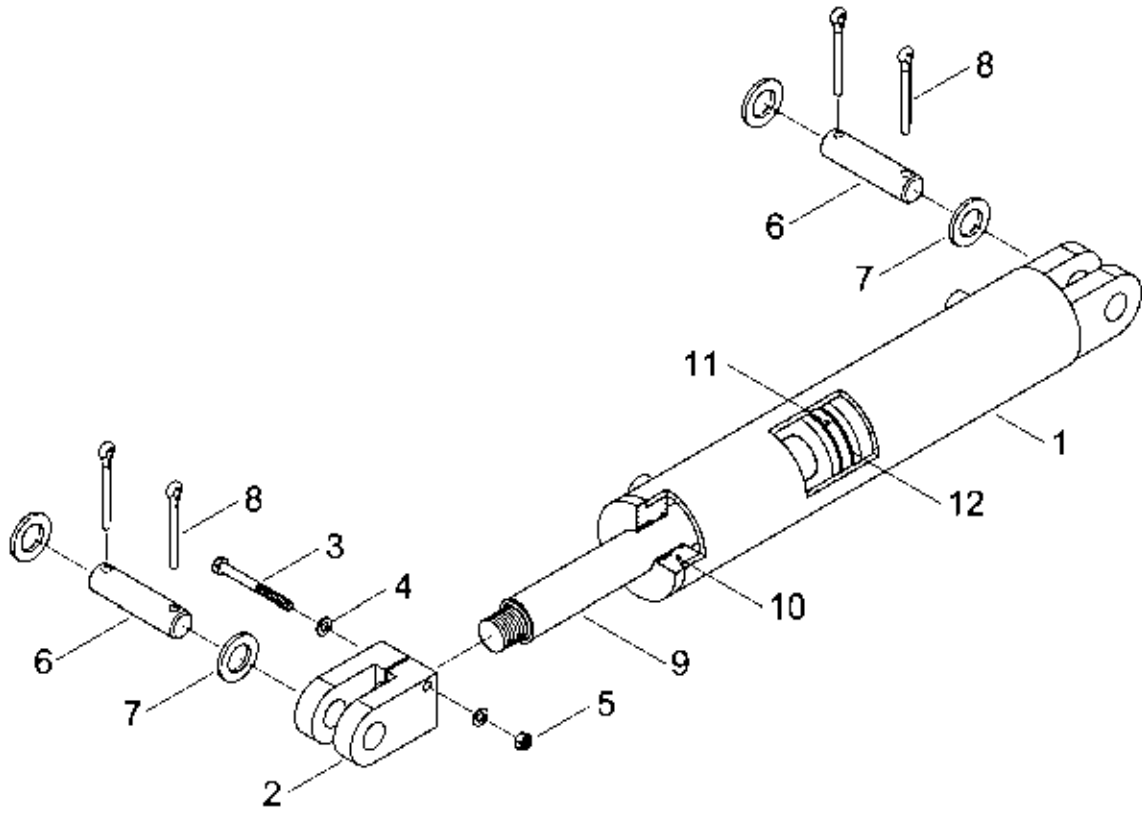

Pos.	Bestell-Nr.	Kurzbezeichnung	DIN	Benennung	Stück	Bemerkung
1	00130406	DZ 80 x 40 x 356		Hyd.- Zylinder	1	
2	00130409	Ø 25.6 - M 30 x 2		Zylindergabel	1	
3	00360235	M 8 x 80 - 10.9	931	6 kt.- Schraube	1	
4	00370104	A 8,4	125	Scheibe	2	
5	00350057	M 8	985	Poly-Stop-Mutter	1	
6	00130407	Ø 25.5 x 100		Bolzen	2	
7	00370481	Ø 26	126	Scheibe	4	Nicht im Kit enthalten !
8	00170106	Ø 8 x 56	94	Splint	4	
9	00130495			Kolbenstange	1	
10	00130497			Kolbendurchführung	1	
11	00130496			Kolben	1	
12	00130494			Dicht.- Rep.- Satz	1	Seal Kit !