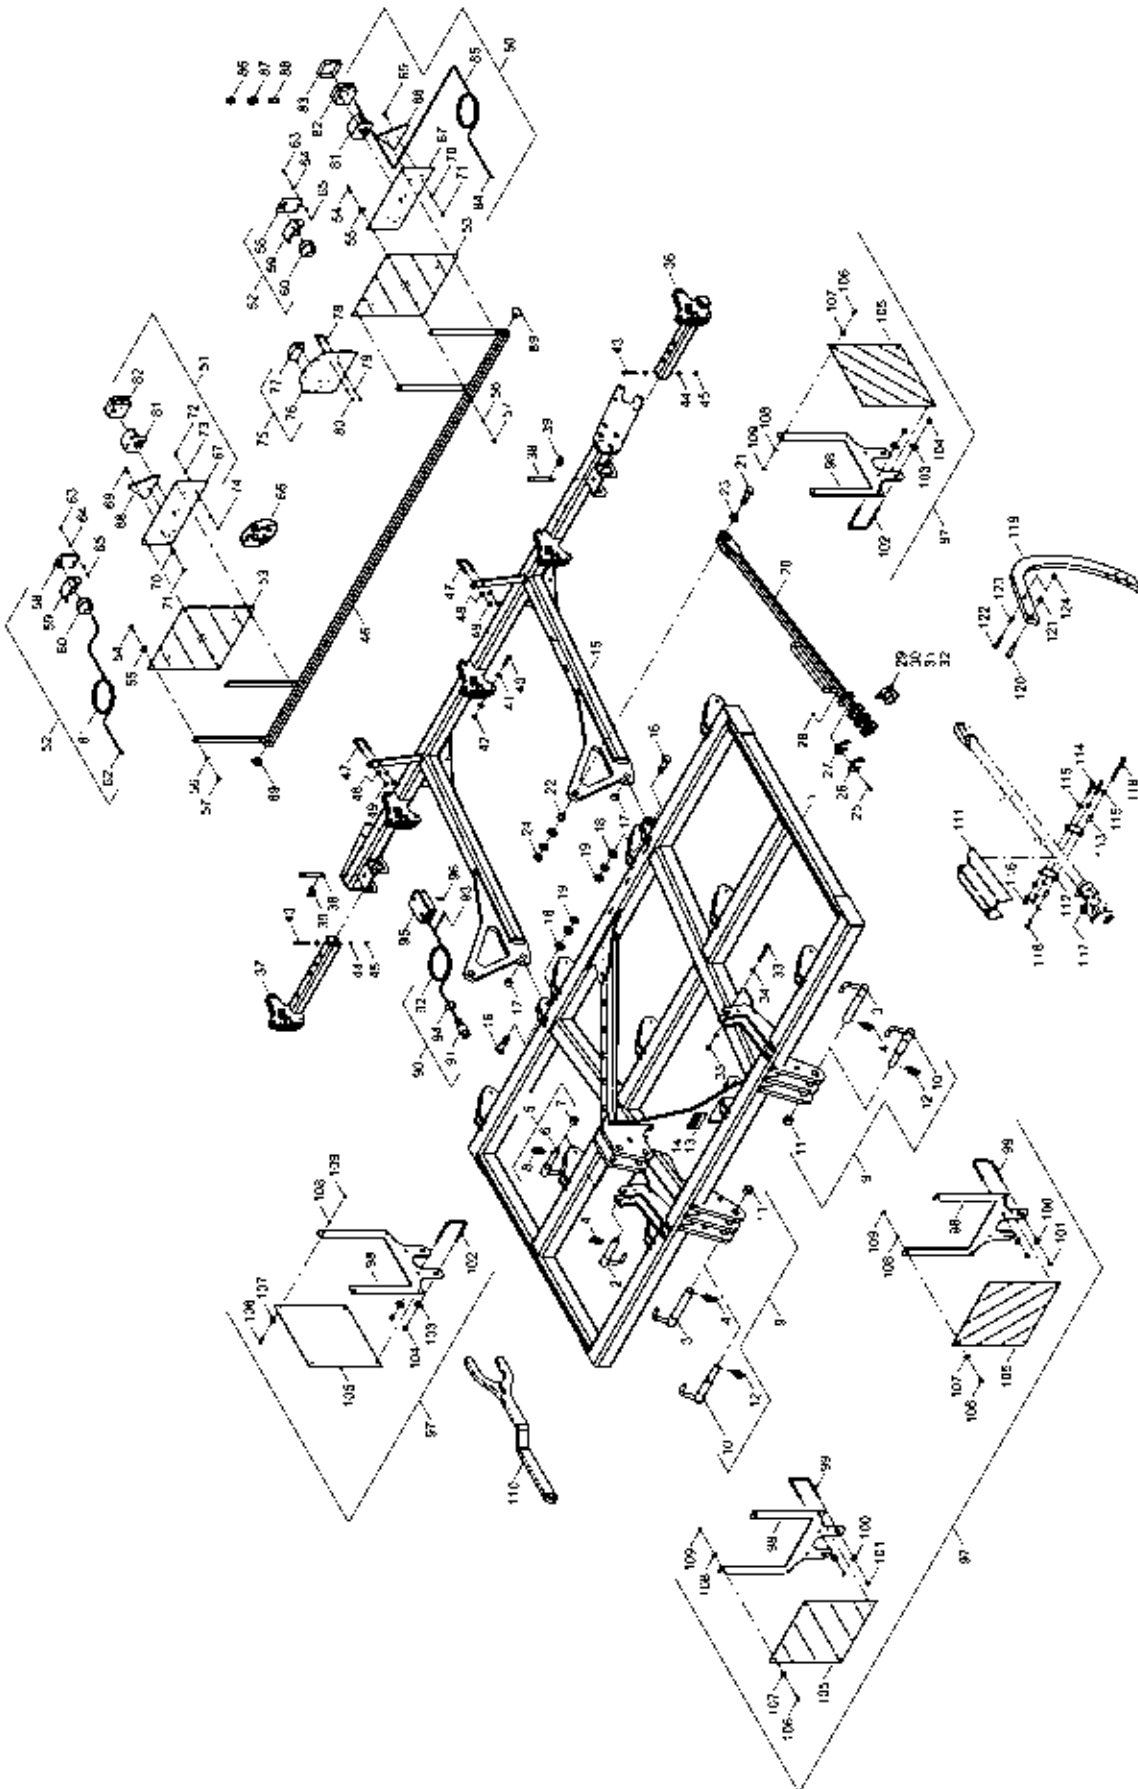

34283100 - Hauptrahmen starre Zinken

Pos.	Bestell-Nr.	Kurzbezeichnung	DIN	Benennung	Stück	Bemerkung
1	34283000			Hauptrahmen	1	
2	34283200	Ø 32 x 100		Oberlenkerbolzen	1	
3	34285400	Ø 37 x 165		Unterlenkerbolzen	2	
4	00170171	Ø 9,5		Klappsplint	3	
5	34283400			Bolzensatz Oberlenker Kat. II kpl.	1	
6	34283500	Ø 25/37 x 105		Oberlenkerbolzen	1	
7	34283401	Ø 32 x 3 x 25		Buchse	1	
8	00170171	Ø 9,5		Klappsplint	1	
9	34286600			Bolzensatz Unterlenker Kat. II/III kpl.	1	
10	34286700	Ø 37/28 x 65		Unterlenkerbolzen	2	
11	34286601	Ø 37 x 4 x 25		Buchse	2	
12	00170171	Ø 9,5		Klappsplint	1	
13	00380098			Typenschild	1	
14	00370078	Ø 3 x 12		Blindniete	2	
15	34286900			Packerrahmen	1	
16	00360268	M 24 x 80	931	6 kt.- Schraube	2	
17	00230101	EG 32/24 x 20		Buchse	2	
18	00370110	B 25	125	Scheibe	2	
19	00350080	M 24	439	6 kt.- Mutter	4	
20	34183900			Einstellstange	2	
21	00360268	M 24 x 80	931	6 kt.- Schraube	2	
22	00230101	EG 32/24 x 20		Buchse	2	
23	00370110	B 25	125	Scheibe	4	
24	00350080	M 24	439	6 kt.- Mutter	4	
25	00370337	M 8 x 30	7991	Senkkopfschraube	2	
26	34281201	5 mm		Klemmblech	2	
27	34281202	2 mm		Distanzblech	2	
28	00350057	M 8	985	Poly-Stop-Mutter	2	
29	00170120	Alu 7 mm - blau		Tiefenstopper	4	
30	00170121	Alu 10 mm - rot		Tiefenstopper	4	
31	00170122	Alu 19 mm - gelb		Tiefenstopper	2	
32	00170124	Alu 50 mm - silber		Tiefenstopper	2	
33	00360353	M 12 x 95	931	6 kt.- Schraube	4	
34	00370106	B 12	125	Scheibe	8	
35	00350059	M 12	985	Poly-Stop-Mutter	4	
36	34285600			Einschubstück links	1	
37	34285700			Einschubstück rechts	1	
38	00170006	Kat. I x 76 lg.		Oberlenkerbolzen	2	
39	00170063	Ø 8 x 40		Klappsplint	2	
40	00360034	M 12 x 55	931	6 kt.- Schraube	10	
41	00370106	B 13	125	Scheibe	20	
42	00350059	M 12	985	Poly-Stop-Mutter	10	
43	00360030	M 10 x 75	931	6 kt.- Schraube	2	
44	00370105	B 10,5	125	Scheibe	4	
45	00350058	M 10	985	Poly-Stop-Mutter	2	
46	34185000			Beleuchtungsträger	1	
47	00370046	41 x 70 - M 12 x 40		U-Bügel	2	
48	00370106	B 13	125	Scheibe	4	
49	00350059	M 12	985	Poly-Stop-Mutter	4	
50	00341204			Beleuchtung hinten li. kpl.	1