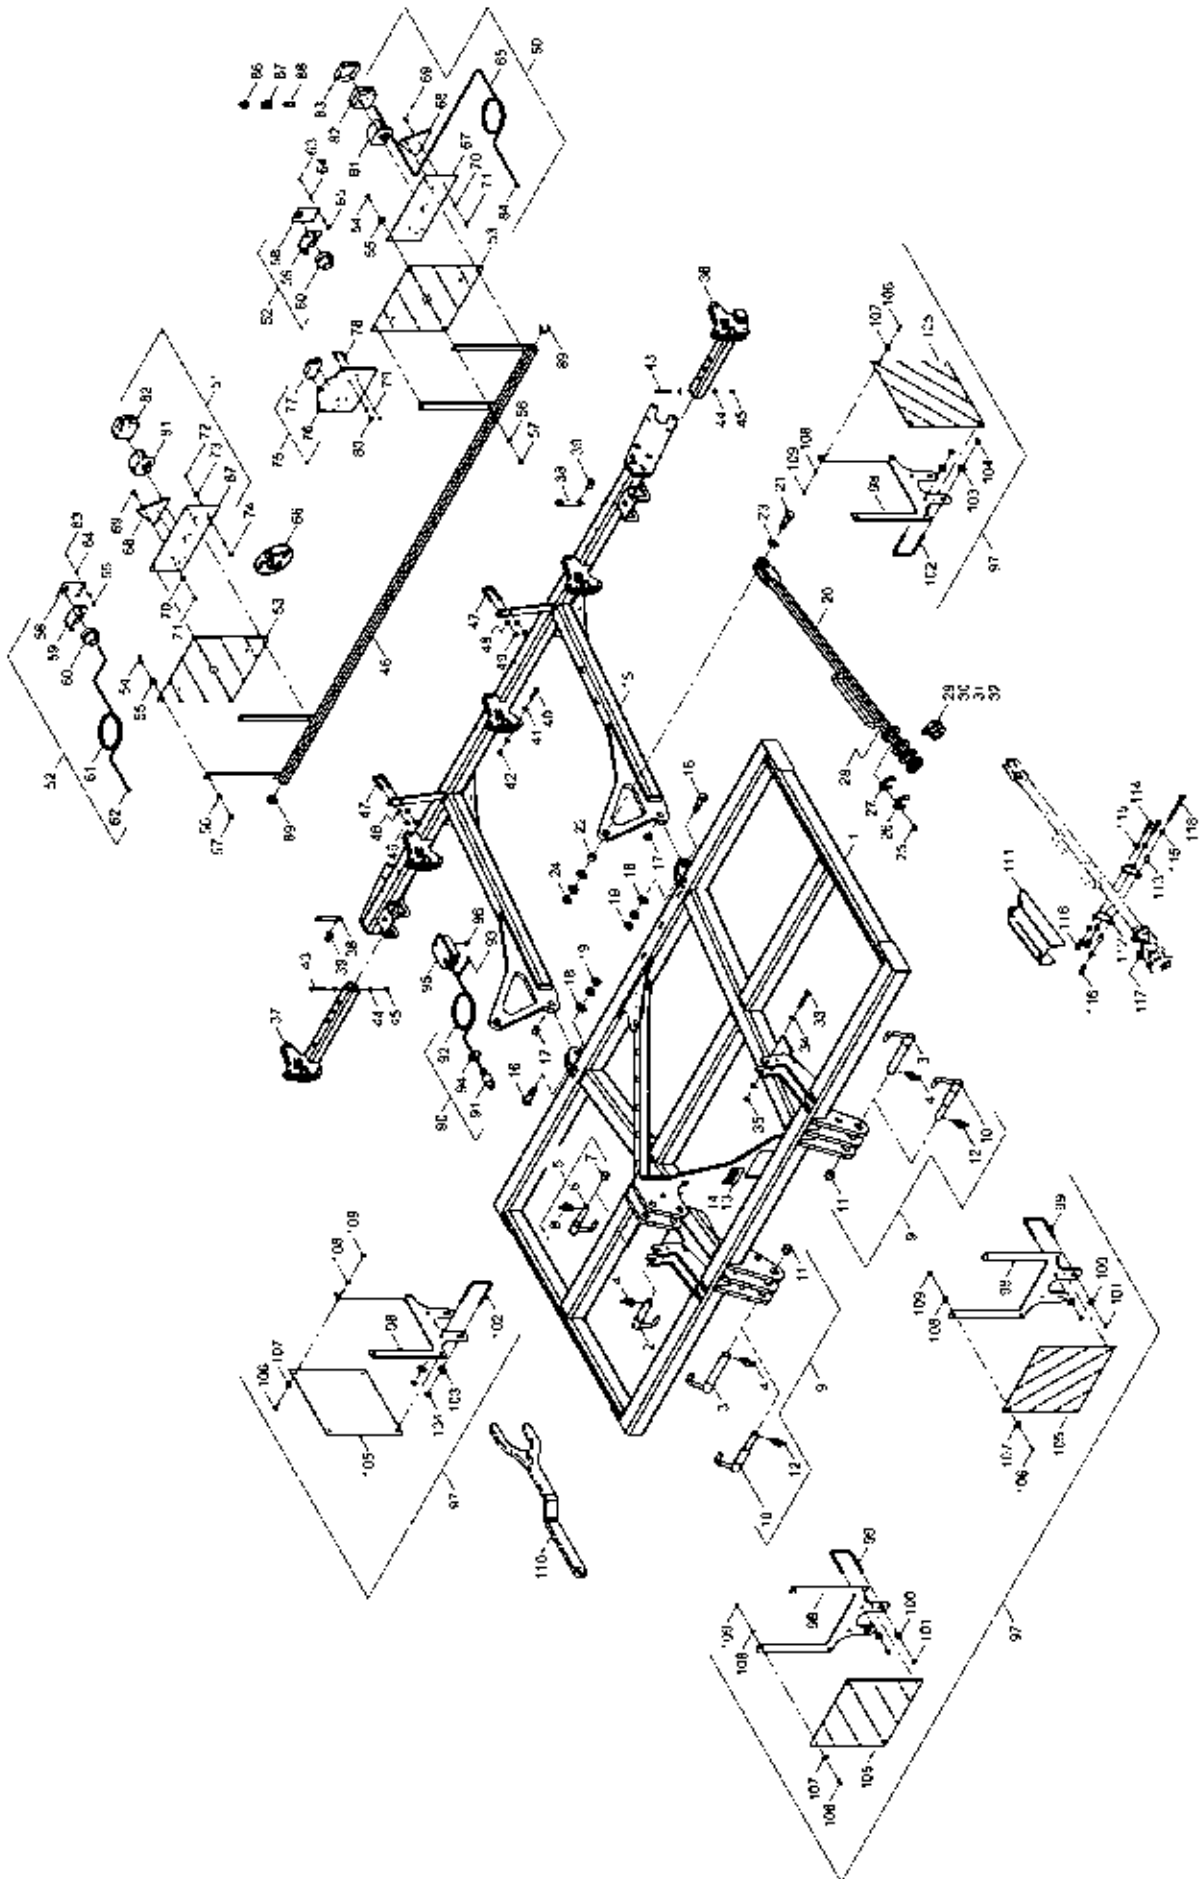

34281100 - Haupttrahmen

Pos.	Bestell-Nr.	Kurzbezeichnung	DIN	Benennung	Stück	Bemerkung
1	34280500			Hauptrahmen	1	
2	34283200	Ø 32 x 100		Oberlenkerbolzen	1	
3	34285400	Ø 37 x 165		Unterlenkerbolzen	2	
4	00170171	Ø 9,5		Klappsplint	3	
5	34283400			Bolzensatz Oberlenker Kat. II kpl.	1	
6	34283500	Ø 25/37 x 105		Oberlenkerbolzen	1	
7	34283401	Ø 32 x 3 x 25		Buchse	1	
8	00170171	Ø 9,5		Klappsplint	1	
9	34286600			Bolzensatz Unterlenker Kat. II/III kpl.	1	
10	34286700	Ø 37/28 x 65		Unterlenkerbolzen	2	
11	34286601	Ø 37 x 4 x 25		Buchse	2	
12	00170171	Ø 9,5		Klappsplint	1	
13	00380098			Typenschild	1	
14	00370078	Ø 3 x 12		Blindniete	2	
15	34286900			Packerrahmen	1	
16	00360268	M 24 x 80	931	6 kt.- Schraube	2	
17	00230101	EG 32/24 x 20		Buchse	2	
18	00370110	B 25	125	Scheibe	2	
19	00350080	M 24	439	6 kt.- Mutter	4	
20	34183900			Einstellstange	2	
21	00360268	M 24 x 80	931	6 kt.- Schraube	2	
22	00230101	EG 32/24 x 20		Buchse	2	
23	00370110	B 25	125	Scheibe	4	
24	00350080	M 24	439	6 kt.- Mutter	4	
25	00370337	M 8 x 30	7991	Senkkopfschraube	2	
26	34281201	5 mm		Klemmblech	2	
27	34281202	2 mm		Distanzblech	2	
28	00350057	M 8	985	Poly-Stop-Mutter	2	
29	00170120	Alu 7 mm - blau		Tiefenstopper	4	
30	00170121	Alu 10 mm - rot		Tiefenstopper	4	
31	00170122	Alu 19 mm - gelb		Tiefenstopper	2	
32	00170124	Alu 50 mm - silber		Tiefenstopper	2	
33	00360353	M 12 x 95	931	6 kt.- Schraube	4	
34	00370106	B 12	125	Scheibe	8	
35	00350059	M 12	985	Poly-Stop-Mutter	4	
36	34285600			Einschubstück links	1	
37	34285700			Einschubstück rechts	1	
38	00170006	Kat. I x 76 lg.		Oberlenkerbolzen	2	
39	00170063	Ø 8 x 40		Klappsplint	2	
40	00360034	M 12 x 55	931	6 kt.- Schraube	10	
41	00370106	B 13	125	Scheibe	20	
42	00350059	M 12	985	Poly-Stop-Mutter	10	
43	00360030	M 10 x 75	931	6 kt.- Schraube	2	
44	00370105	B 10,5	125	Scheibe	4	
45	00350058	M 10	985	Poly-Stop-Mutter	2	
46	34185000			Beleuchtungsträger	1	
47	00370046	41 x 70 - M 12 x 40		U-Bügel	2	
48	00370106	B 13	125	Scheibe	4	
49	00350059	M 12	985	Poly-Stop-Mutter	4	
50	00341204			Beleuchtung hinten li. kpl.	1