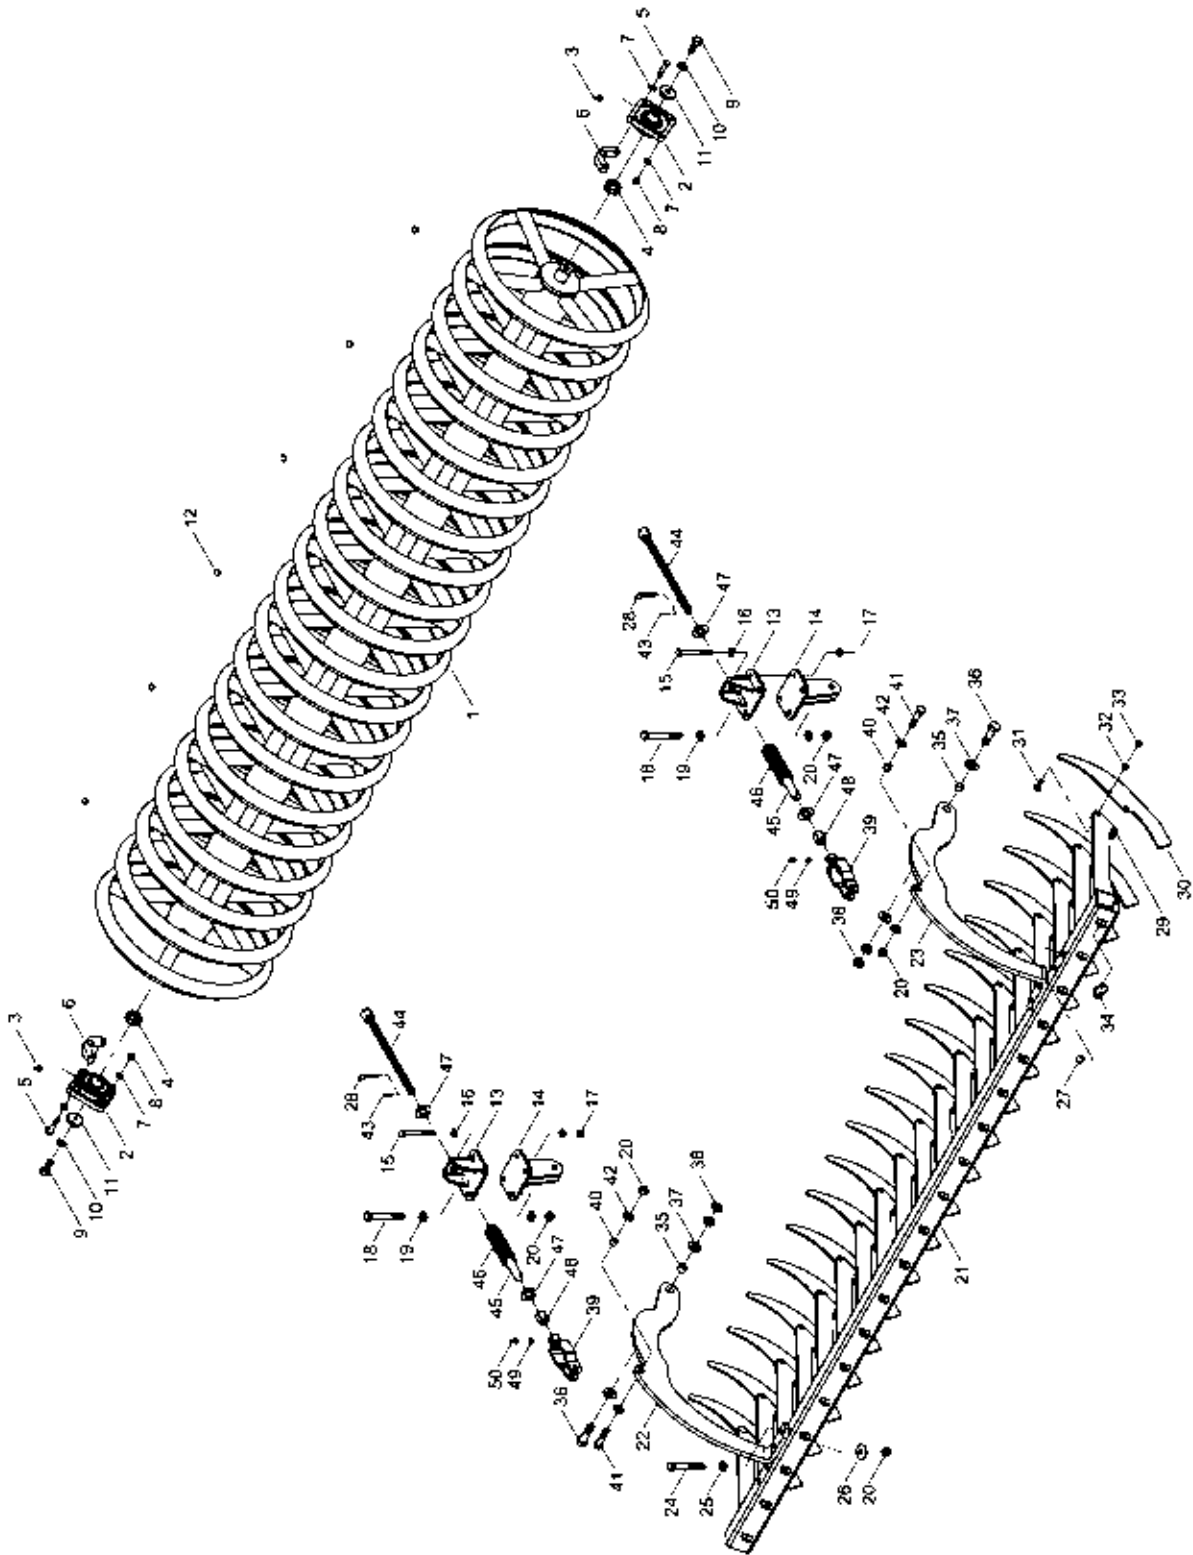

34286000 - RollCut Packer

Pos.	Bestell-Nr.	Kurzbezeichnung	DIN	Benennung	Stück	Bemerkung
1	34287100			RollCut Packerwelle kpl.	1	
2	00240028			Flanschlager	2	
3	00370094	H 1 - R 1/8"		Schmiernippel	2	
4	00230045	Ø 40/50 x 1		Paßscheibe	4	
5	00360034	M 12 x 55	931	6 kt.- Schraube	8	
6	34283703			Schmiernippelschutz	2	
7	00370106	B 13	125	Scheibe	12	
8	00350059	M 12	985	Poly-Stop-Mutter	4	
9	00360058	M 16 x 40 - 12.9	933	6 kt.- Schraube	2	
10	00170033	A 16	127	Federring	2	
11	23312001	Ø 50 x 10		Scheibe	2	
12	00200028	Ø 12 x 13		Stopfen	6	
13	34288200			Aufnahme oben	2	
14	34288100			Aufnahme unten	2	
15	00360472	M 12 x 130 - 10.9	931	6 kt.- Schraube	4	
16	00370106	B 13	125	Scheibe	8	
17	00350059	M 12	985	Poly-Stop-Mutter	4	
18	00360258	M 16 x 130	931	6 kt.- Schraube	4	
19	00370108	B 17	125	Scheibe	8	
20	00350061	M 16	985	Poly-Stop-Mutter	10	
21	34286003			Querrohr	1	
22	34286012			Schwinge links	1	
23	34286015			Schwinge rechts	1	
24	00360065	M 16 x 120	931	6 kt.- Schraube	4	
25	00370108	B 17	125	Scheibe	4	
26	00370119	R 18	440	Scheibe	4	
27	00200184	Ø 16 x 17		Stopfen	4	
28	00170046	Gr. 4 - einfach		Federstecker	2	
29	34288600			Messerhalter	19	
30	34286011			Schneide RollCut	19	
31	00370562	M 10 x 35 - 4 kt.	603	Zyl.- Flachrundschrabe	38	
32	00370105	B 10,5	125	Scheibe	38	
33	00350058	M 10	985	Poly-Stop-Mutter	38	
34	00170064	Ø 10 x 35 x 40		Klappsplint	19	
35	00230017	EG 25/20 x 15		Buchse	2	
36	34181507	M 20 x 65 - 10.9		6 kt.- Schraube	2	
37	00370109	B 21	125	Scheibe	4	
38	00350079	M 20	934	6 kt.- Mutter	4	
39	34288400			Einstellgabel	2	
40	00230021	EG 20/16 x 15		Buchse	2	
41	00360370	M 16 x 65 - 12.9	931	6 kt.- Schraube	2	
42	00370108	B 17	125	Scheibe	4	
43	00370073	Ø 6 x 30	1481	Spannstift	2	
44	34288300			Einstellspindel	2	
45	34286016			Distanzrohr	2	
46	00170203	Ø 5.8 x 39 x 152		Druckfeder	2	
47	00370110	B 25	125	Scheibe	4	
48	00150048	TR 20 x 4		6 kt.- Mutter	2	
49	00370104	A 8,4	125	Scheibe	2	
50	00370093	H 1 - M 8 x 1		Schmiernippel	2