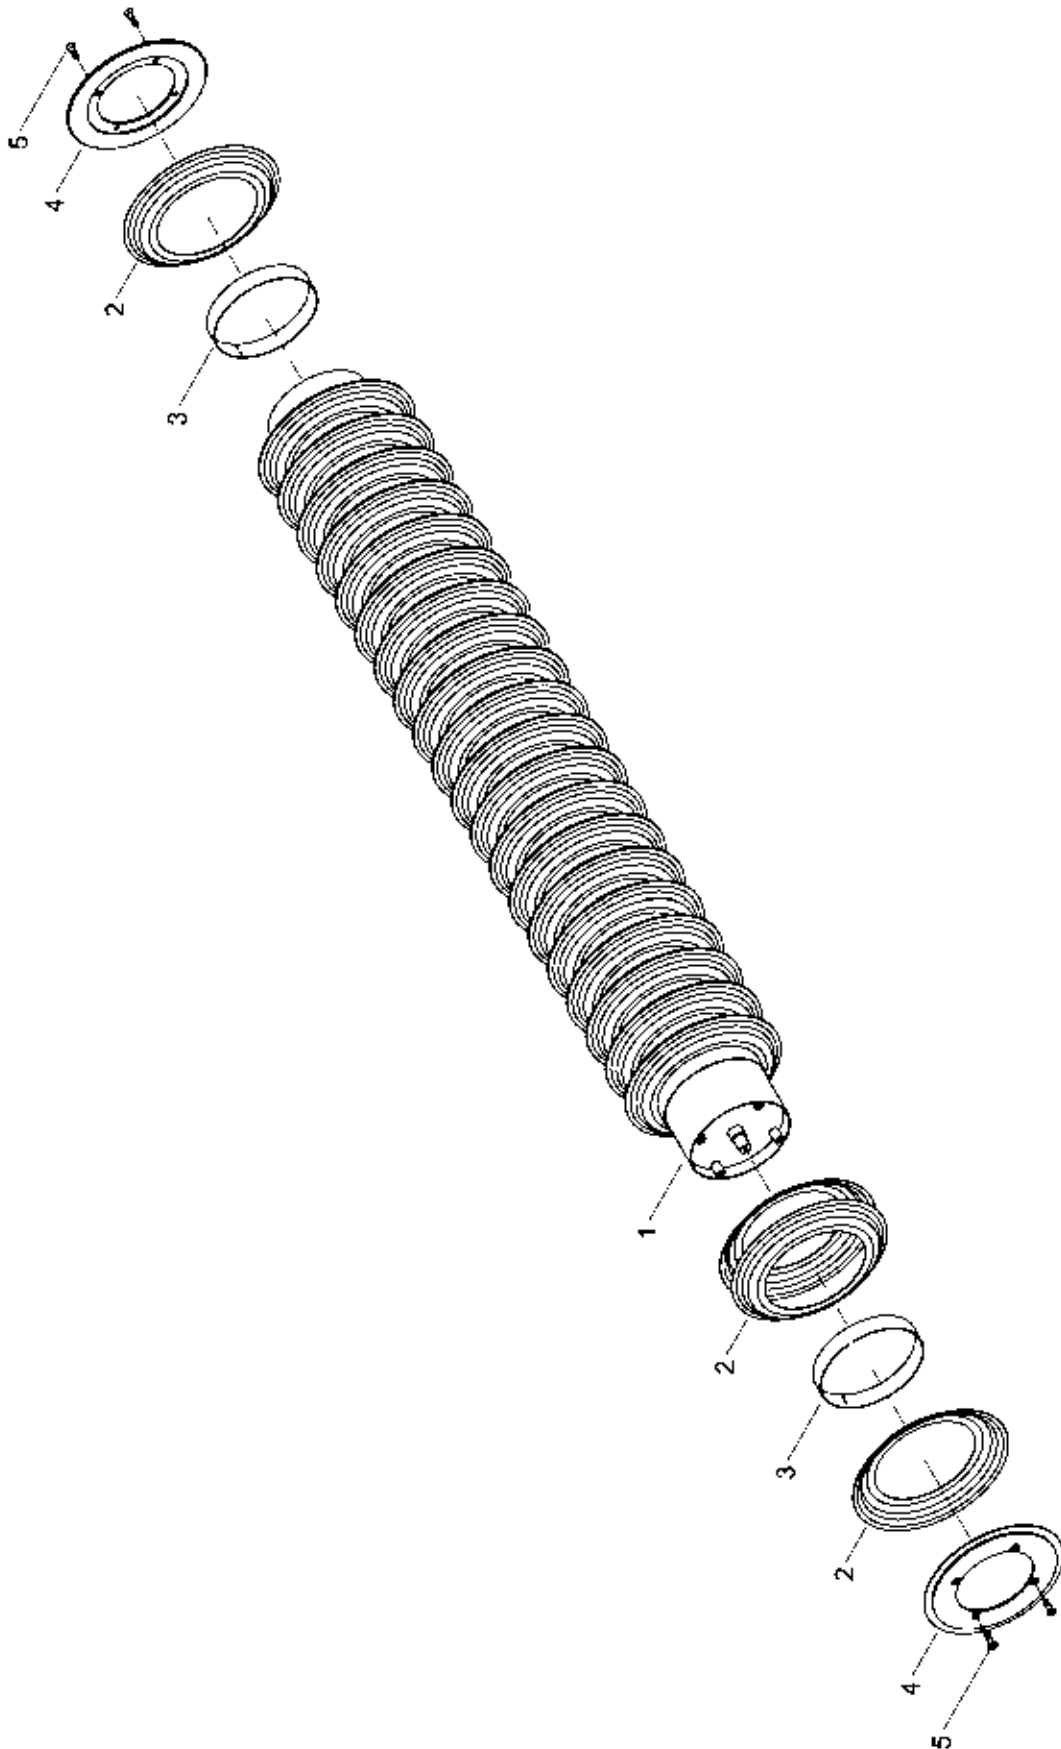

34366700 - DoubleDisc Packerwelle 3,5 m

Pos.	Bestell-Nr.	Kurzbezeichnung	DIN	Benennung	Stück	Bemerkung
	34366700			DoubleDisc Packer kpl.	1	
1	34366701			DoubleDisc Packerrohr	1	
2	34284403	Ø 550		DoubleDisc Discscheibe	44	
3	34287502	58 mm		DoubleDisc Stahlring	22	
4	34465204			DoubleDisc Abschlußplatte	2	
5	00370523	M 16 x 50 GR - 10.9 CSK		Zyl.- Senkkopfschraube	8