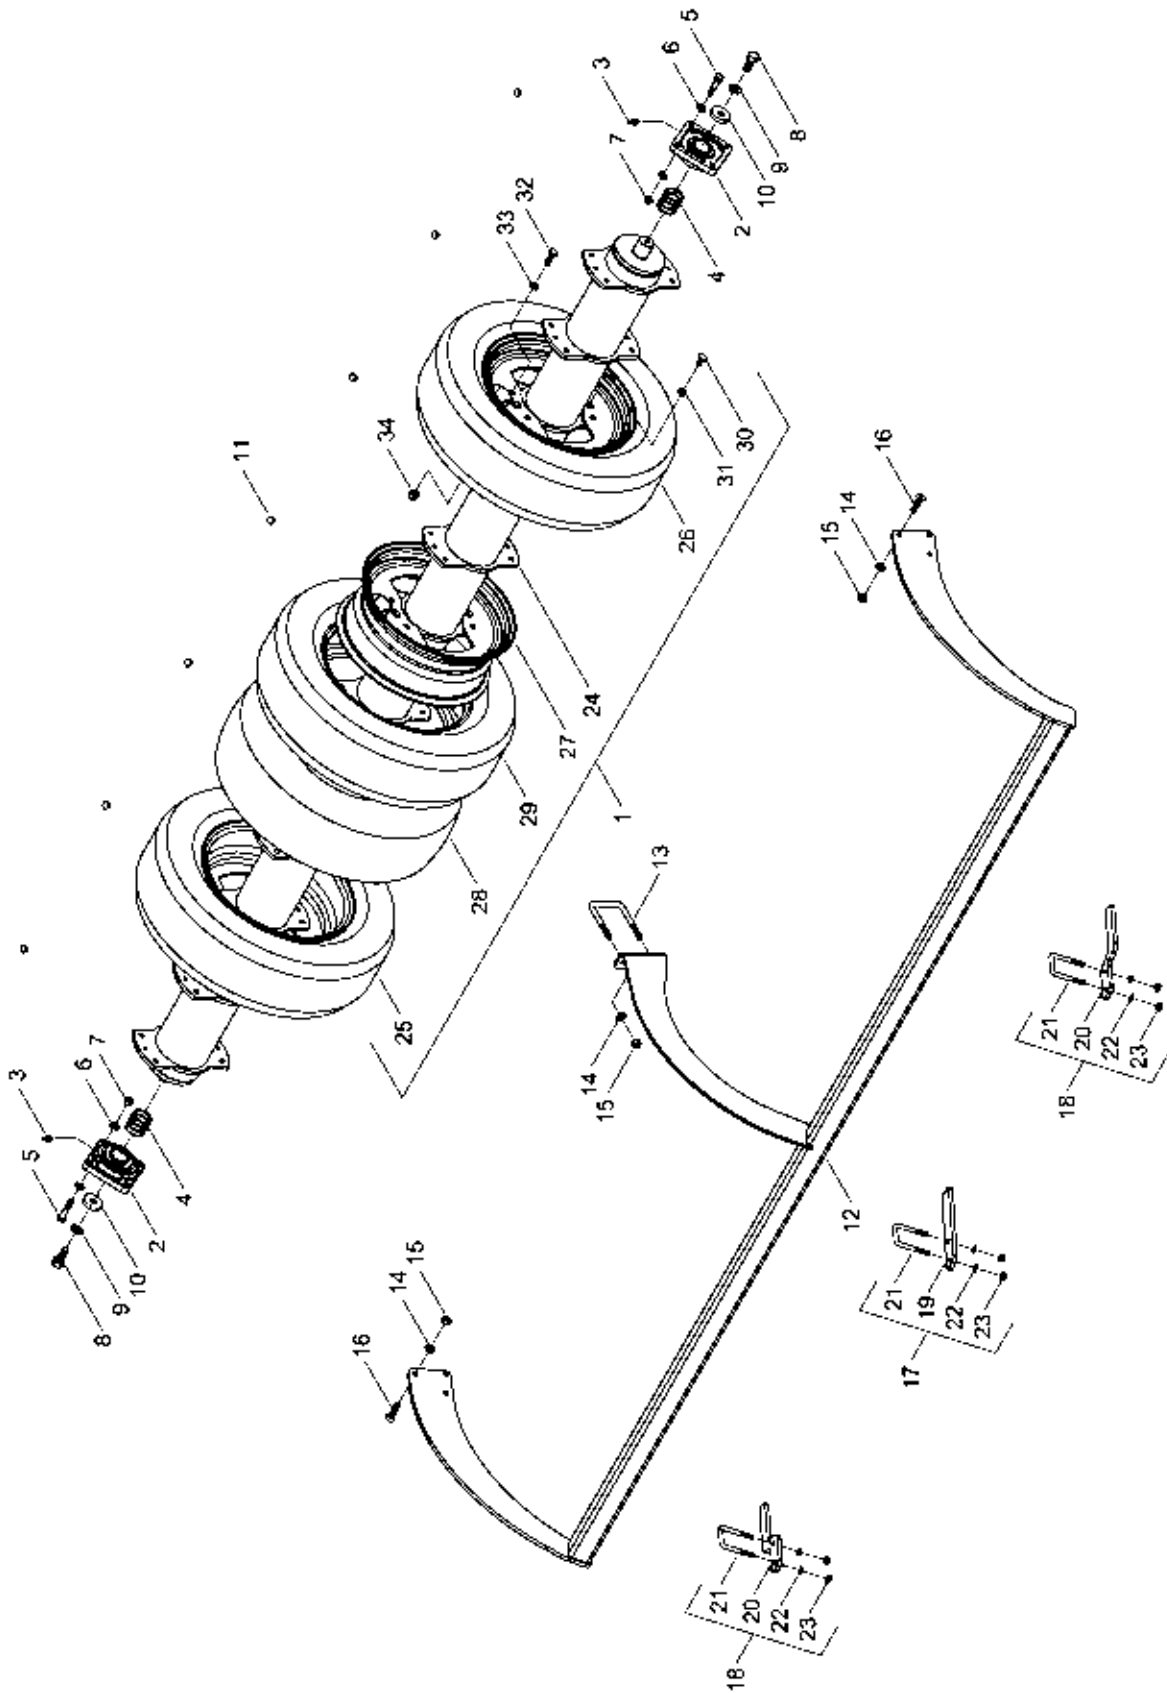

34285000 - Reifenpacker

Pos.	Bestell-Nr.	Kurzbezeichnung	DIN	Benennung	Stück	Bemerkung
1	34285200			Reifenpackerwelle kpl.	1	
2	00240028			Flanschlager	2	
3	00370094	H 1 - R 1/8"		Schmiernippel	2	
4	00230045	Ø 40/50 x 1		Paßscheibe	30	
5	00360034	M 12 x 55	931	6 kt.- Schraube	8	
6	00370106	B 13	125	Scheibe	16	
7	00350059	M 12	985	Poly-Stop-Mutter	8	
8	00360058	M 16 x 40 - 12.9	933	6 kt.- Schraube	2	
9	00170033	A 16	127	Federring	2	
10	23312001	Ø 50 x 10		Scheibe	2	
11	00200028	Ø 12 x 13		Stopfen	10	
12	34285100			Rechenhalter	1	
13	34120101	81 x 115 - M 12 x 27		U-Bügel	1	
14	00370106	B 13	125	Scheibe	8	
15	00350059	M 12	985	Poly-Stop-Mutter	8	
16	00370496	M 12 x 45	7991	Zyl.- Senkkopfschraube	6	
17	34482800			Rechenstab gerade kpl.	11	
18	34357200			Rechenstab gekröpft kpl.	2	
19	34482801			Rechenstab gerade	11	
20	34357201			Rechenstab gekröpft	2	
21	34284302	61 x 83 - M 10 x 16		U-Bügel	13	
22	00370105	B 10,5	125	Scheibe	26	
23	00350058	M 10	985	Poly-Stop-Mutter	26	
24	34285300			Packerrohr	1	
25	33587500	185/65 - R 15 AS 4 PR		Reifen mit Felge links	6	
26	33587500	185/65 - R 15 AS 4 PR		Reifen mit Felge rechts	6	
27	33585900	5 1/2" J15x5 J15"		Felge	12	
28	00330220			Schlauch	12	
29	00330146	185/65 - R 15 AS 4 PR		Reifen	12	
30	00360140	M 12 x 20	933	6 kt.- Schraube	24	
31	00360140	Ø 12.5		Limes-Ring	24	
32	00360347	M 12 x 35 - 10.9	933	6 kt.- Schraube	48	
33	00370106	B 13	125	Scheibe	48	
34	00350084	M 10 - 10.		Bundmutter	48