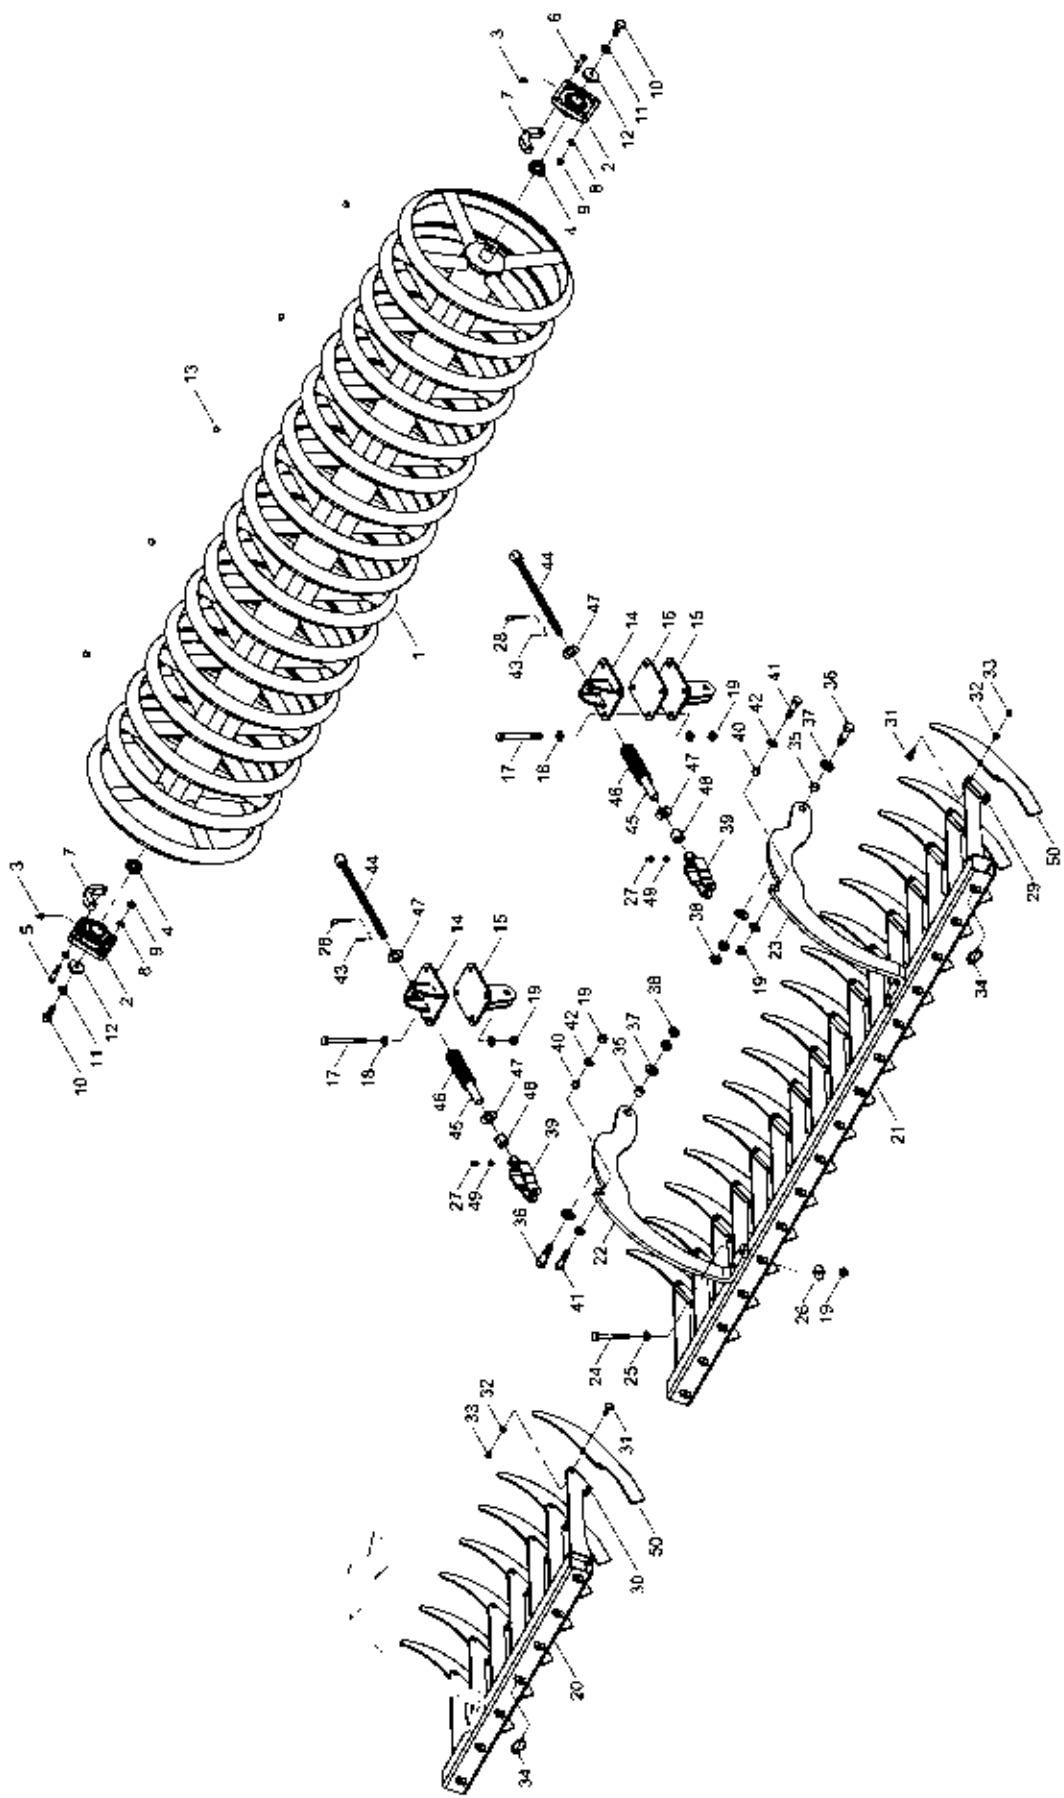

34357100 - RollCut Packer

Pos.	Bestell-Nr.	Pos.	Kurzbezeichnung	DIN	Benennung	Stück	Bemerkung
1	34357600				RollCut Packerwelle kpl.	2	
2	00240028				Flanschlager	4	
3	00370094		H 1 - R 1/8"		Schmiernippel	4	
4	00230045		Ø 40/50 x 1		Paßscheibe	8	
5	00360034		M 12 x 55	931	6 kt.- Schraube	8	
6	00370550		M 12 x 55	7991	Zyl.- Senkkopfschraube	8	
7	34283703				Schmiernippelschutz	2	
8	00370106		B 13	125	Scheibe	24	
9	00350059		M 12	985	Poly-Stop-Mutter	16	
10	00360058		M 16 x 40 - 12.9	933	6 kt.- Schraube	4	
11	00170033		A 16	127	Federring	4	
12	23312001		Ø 50 x 10		Scheibe	4	
13	00200028		Ø 12 x 13		Stopfen	10	
14	34307000				Aufnahme oben	4	
15	34306900				Aufnahme unten	4	
16	34308816				Ausgleichsplatte	2	
17	00360254		M 16 x 150	931	6 kt.- Schraube	16	
18	00370108		B 17	125	Scheibe	32	
19	00350061		M 16	985	Poly-Stop-Mutter	20	
20	34357104				Querrohr links	1	
21	34357103				Querrohr rechts	1	
22	34286012				Schwinge links	2	
23	34286015				Schwinge rechts	2	
24	00360065		M 16 x 120	931	6 kt.- Schraube	8	
25	00370108		B 17	125	Scheibe	8	
26	00370119		R 18	440	Scheibe	8	
27	00370093		H 1 - M 8 x 1		Schmiernippel	4	
28	00170046		Gr. 4 - einfach		Federstecker	4	
29	34288600				Messerhalter links	16	
30	34288700				Messerhalter rechts	17	
31	00370562		4 kt. - M 10 x 35	603	Zyl.- Flachrundschraube	66	
32	00370105		B 10,5	125	Scheibe	66	
33	00350058		M 10	985	Poly-Stop-Mutter	66	
34	00170064		Ø 10 x 35 x 40		Klappsplint	33	
35	00230017		EG 25/20 x 15		Buchse	4	
36	34181507		M 20 x 65 - 10.9		6 kt.- Schraube	4	
37	00370109		B 21	125	Scheibe	8	
38	00350079		M 20	934	6 kt.- Mutter	8	
39	34288400				Einstellgabel	4	
40	00230021		EG 20/16 x 15		Buchse	4	
41	00360370		M 16 x 65 - 12.9	931	6 kt.- Schraube	4	
42	00370108		B 17	125	Scheibe	8	
43	00370073		Ø 6 x 30	1481	Spannstift	4	
44	34288300				Einstellspindel	4	
45	34286016				Distanzrohr	4	
46	00170203		Ø 5.8 x 39 x 152		Druckfeder	4	
47	00370110		B 25	125	Scheibe	8	
48	00150048		TR 20 x 4		6 kt.- Mutter	4	
49	00370104		A 8,4	125	Scheibe	4	
50	34286011				Schneide RollCut	33