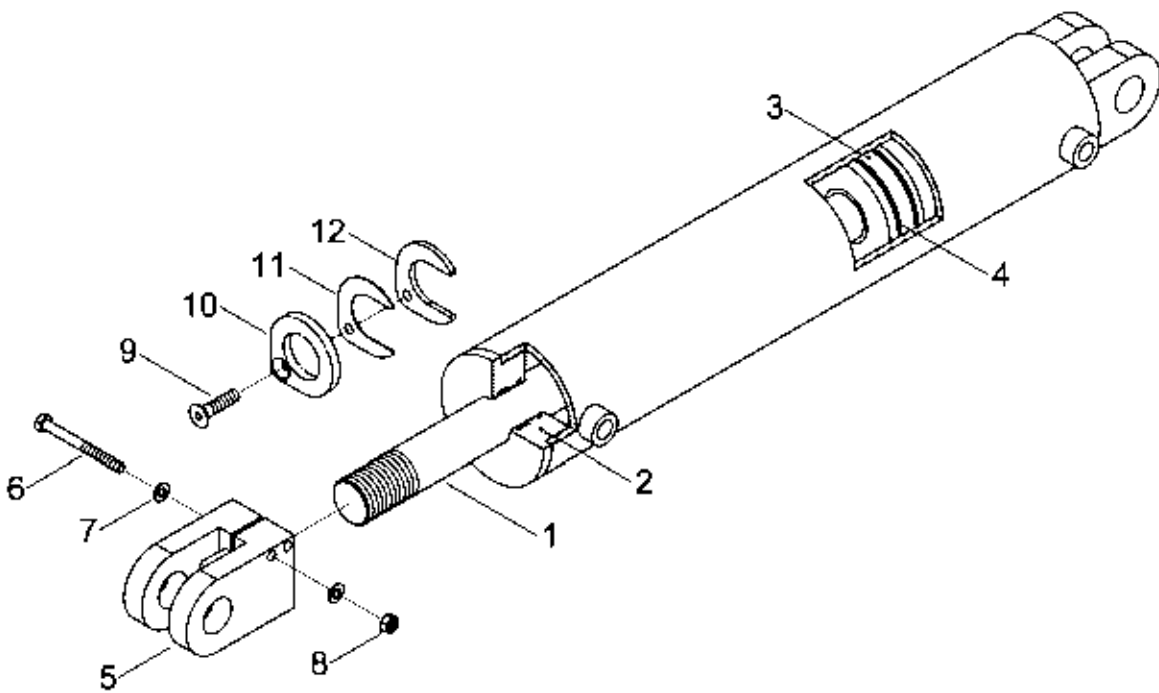

00130229 - Hydr. Zylinder DZ 100 x 40 x 510

Pos.	Bestell-Nr.	Kurzbezeichnung	DIN	Benennung	Stück	Bemerkung
1	00130489			Kolbenstange	1	
2	00130490			Kolbendurchführung	1	
3	00130491			Kolben	1	
4	00130392			Dicht.- Rep.- Satz	1	Seal Kit !
5	00130230	Ø 32 - M 40 x 2		Zylindergabel	1	
6	00360230	M 8 x 85	931	6 kt.- Schraube	2	
7	00370104	A 8,4	125	Scheibe	4	
8	00350057	M 8	985	Poly-Stop-Mutter	2	
9	00370337	M 8 x 30	7991	Zyl.- Senkkopfschraube	1	
10	34217001	8 mm		Klemmblech	1	
11	34217002	1 mm		Distanzblech	3	
12	34217003	5 mm		Distanzblech	2