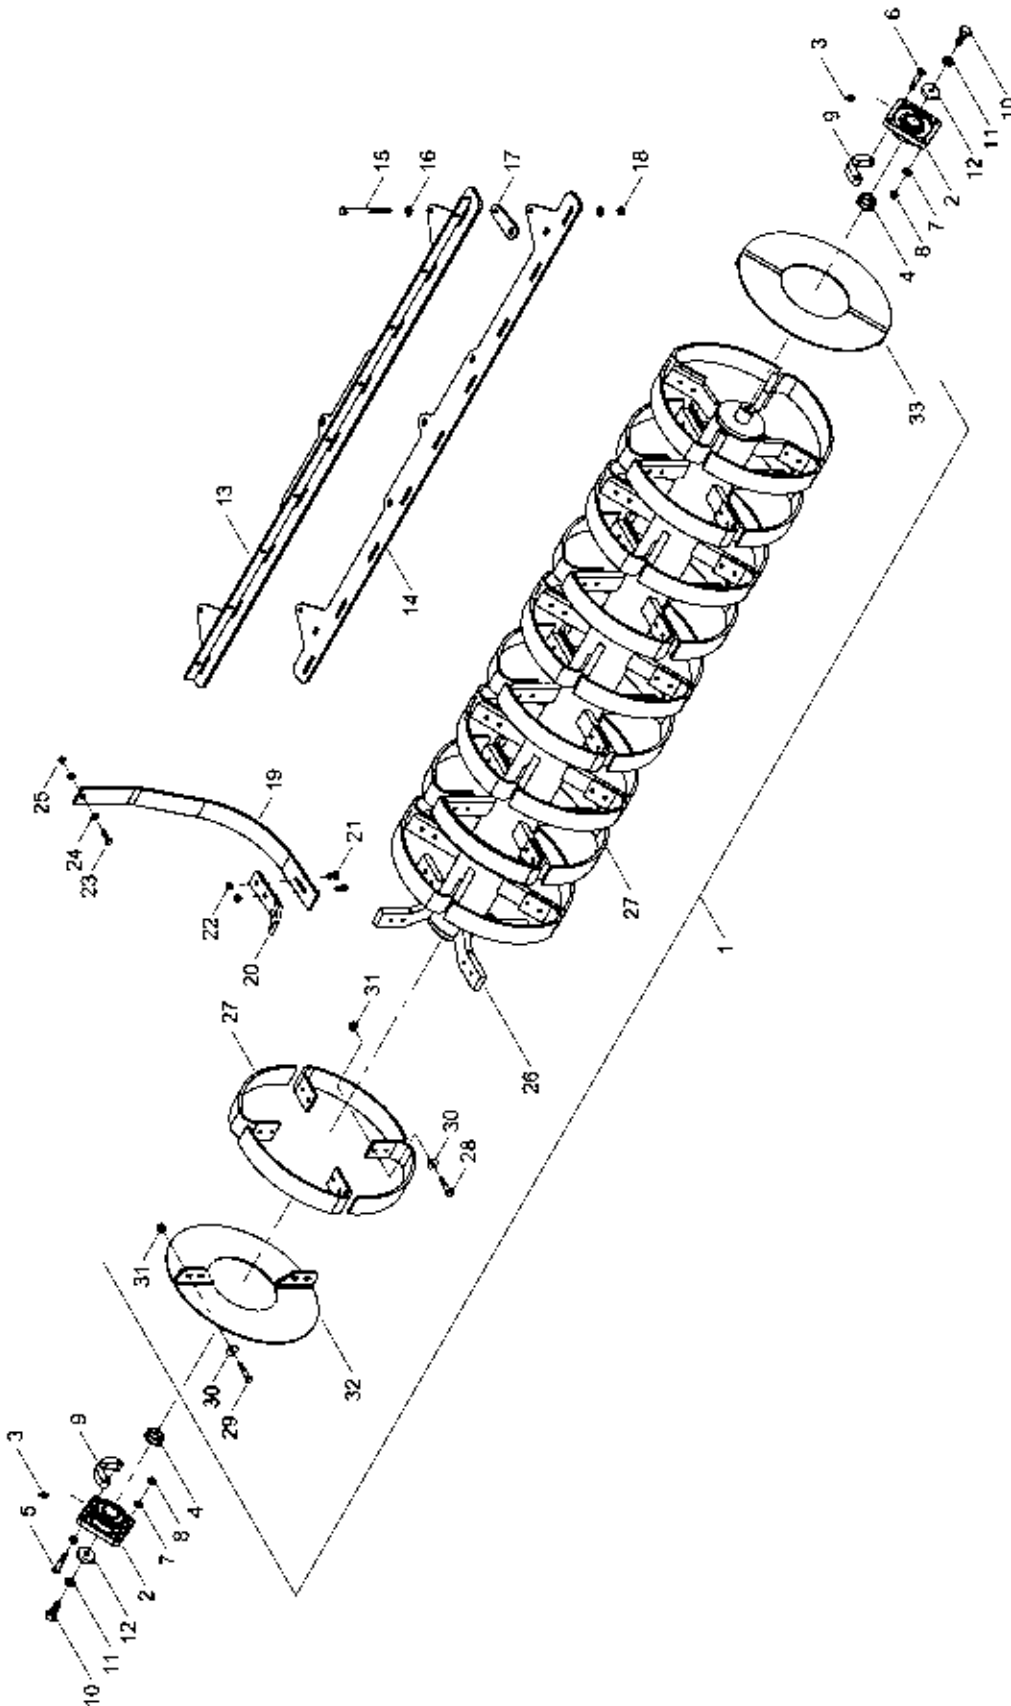

34181600 - RollIFlex Packer

Pos.	Bestell-Nr.	Kurzbezeichnung	DIN	Benennung	Stück	Bemerkung
1	34186400			RollFlex Packerwelle kpl.	2	
2	00240028			Flanschlager	4	
3	00370096	H 2 - R 1/8" - 45°		Schmiernippel	4	
4	00230045	Ø 40/50 x 1		Paßscheibe	8	
5	00360034	M 12 x 55	931	6 kt.- Schraube	8	
6	00370550	M 12 x 55	7991	Zyl.- Senkkopfschraube	8	
7	00370106	B 13	125	Scheibe	24	
8	00350059	M 12	985	Poly-Stop-Mutter	16	
9	34283703			Schmiernippelschutz	4	
10	00360058	M 16 x 40 - 12.9	933	6 kt.- Schraube	4	
11	00170033	A 16	127	Federring	4	
12	23312001	Ø 50 x 10		Scheibe	4	
13	34189100			Halter f. Zwischenfeder	2	
14	34181603			Leiste f. Zwischenfeder	2	
15	00360412	M 12 x 150	931	6 kt.- Schraube	14	
16	00370106	B 13	125	Scheibe	28	
17	34181604			Unterlegblech	4	
18	00350059	M 12	985	Poly-Stop-Mutter	14	
19	34283704			Packerzwischenfeder	18	
20	34265006			Verschleißplatte	18	
21	00310096	M 10 x 30		Scharschraube	36	
22	00350009	M 10	934	6 kt.- Mutter	36	
23	00360121	M 10 x 35	933	6 kt.- Schraube	18	
24	00370105	B 10,5	125	Scheibe	36	
25	00350058	M 10	985	Poly-Stop-Mutter	18	
26	34181100			Packerrohr	2	
27	00330141			Packerfeder	80	
28	00360031	M 10 x 45 - 10.9	931	6 kt.- Schraube	144	
29	00360023	M 10 x 55	931	6 kt.- Schraube	16	
30	00370117	R 11	440	Scheibe	160	
31	00350106	M 10 - 10.	985	Poly-Stop-Mutter	160	
32	34461701			Seitenabdeckung links	4	
33	34461702			Seitenabdeckung rechts	4