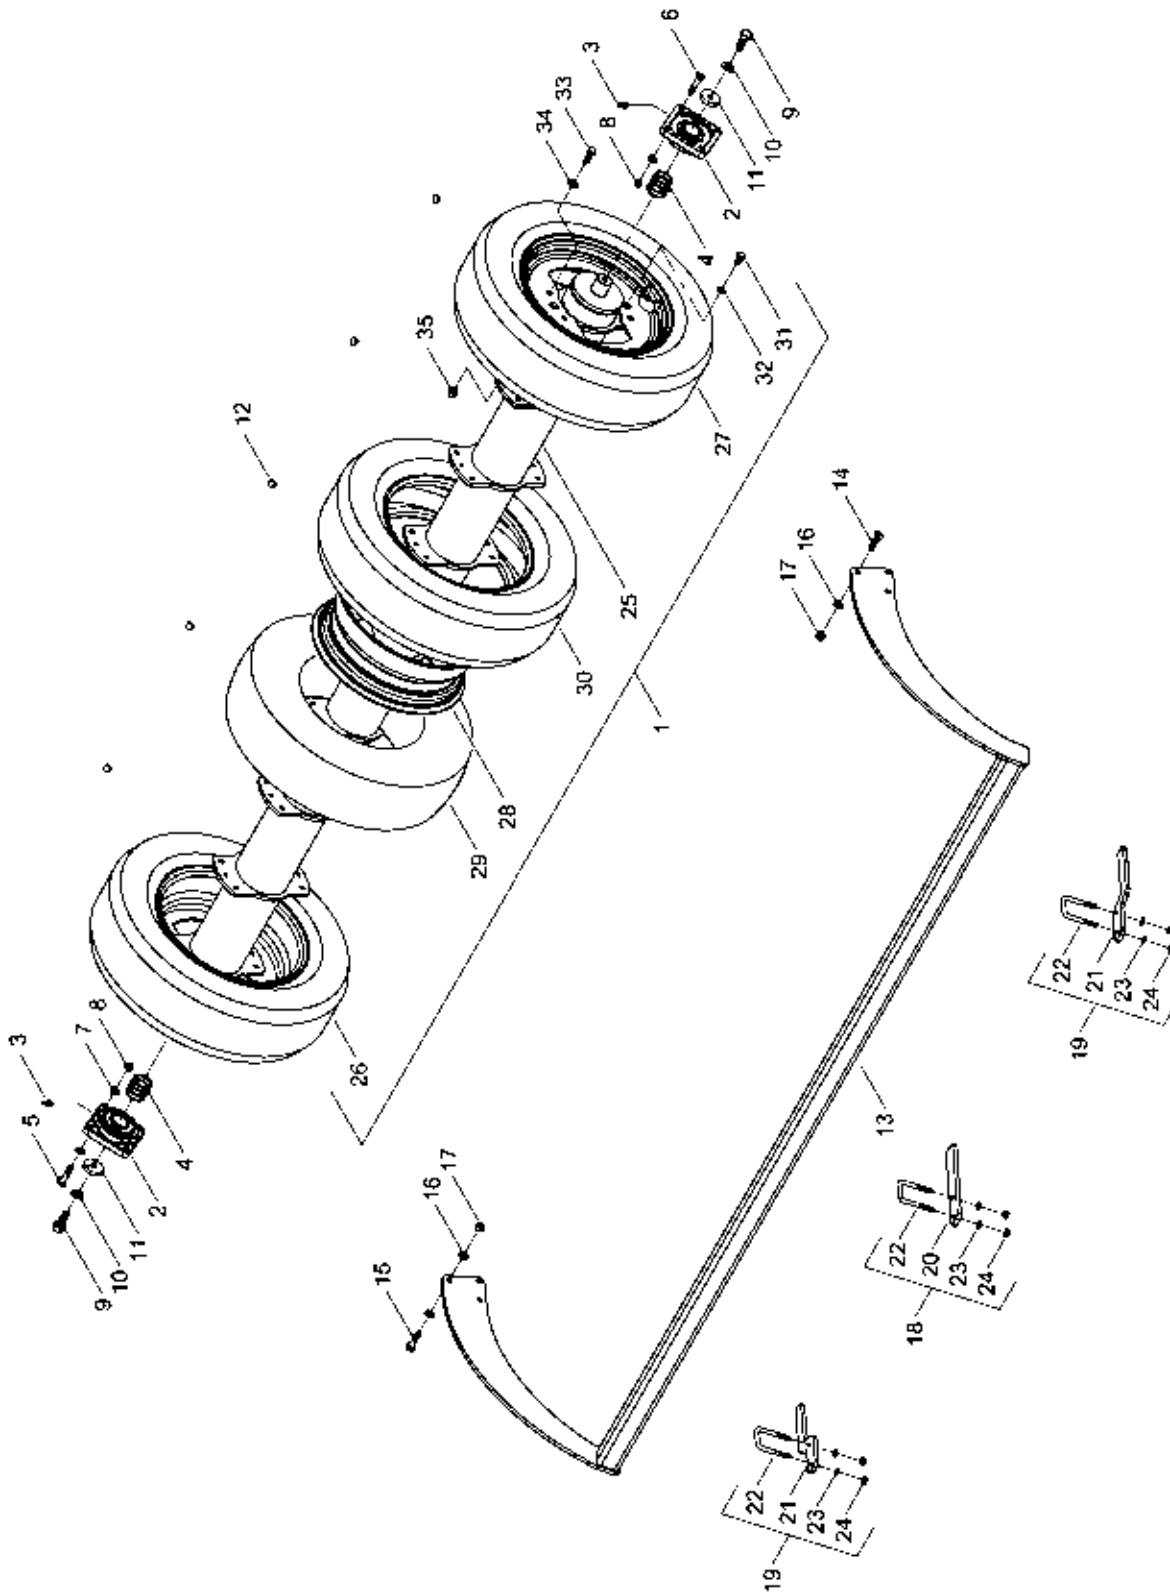

34356700 - Reifenpacker

Pos.	Bestell-Nr.	Kurzbezeichnung	DIN	Benennung	Stück	Bemerkung
1	34356900			Reifenpackerwelle kpl.	2	
2	00240028			Flanschlager	4	
3	00370094	H 1 - R 1/8"		Schmiernippel	4	
4	00230045	Ø 40/50 x 1		Paßscheibe	32	
5	00360034	M 12 x 55	931	6 kt.- Schraube	8	
6	00370550	M 12 x 55	7991	Zyl.- Senkkopfschraube	8	
7	00370106	B 13	125	Scheibe	24	
8	00350059	M 12	985	Poly-Stop-Mutter	16	
9	00360058	M 16 x 40 - 12.9	933	6 kt.- Schraube	4	
10	00170033	A 16	127	Federring	4	
11	23312001	Ø 50 x 10		Scheibe	4	
12	00200028	Ø 12 x 13		Stopfen	10	
13	34357000			Rechenhalter	2	
14	00370496	M 12 x 45	7991	Zyl.- Senkkopfschraube	6	
15	00360032	M 12 x 45	931	6 kt.- Schraube	6	
16	00370106	B 13	125	Scheibe	18	
17	00350059	M 12	985	Poly-Stop-Mutter	12	
18	34482800			Rechenstab gerade kpl.	16	
19	34357200			Rechenstab gekröpft kpl.	4	
20	34482801			Rechenstab gerade	16	
21	34357201			Rechenstab gekröpft	4	
22	34284302	61 x 83 - M 10 x 16		U-Bügel	20	
23	00370105	B 10,5	125	Scheibe	40	
24	00350058	M 10	985	Poly-Stop-Mutter	40	
25	34356800			Packerrohr	1	
26	33587500	185/65 - R 15 AS 4 PR		Reifen mit Felge links	8-10	
27	33587500	185/65 - R 15 AS 4 PR		Reifen mit Felge rechts	8-10	
28	33585900	5 1/2" J15x5 J15"		Felge	18	
29	00330220			Schlauch	18	
30	00330146	185/65 - R 15 AS 4 PR		Reifen	18	
31	00360140	M 12 x 20	933	6 kt.- Schraube	36	
32	00360140	Ø 12.5		Limes-Ring	36	
33	00360347	M 12 x 35 - 10.9	933	6 kt.- Schraube	72	
34	00370106	B 13	125	Scheibe	72	
35	00350084	M 10 - 10.		Bundmutter	72