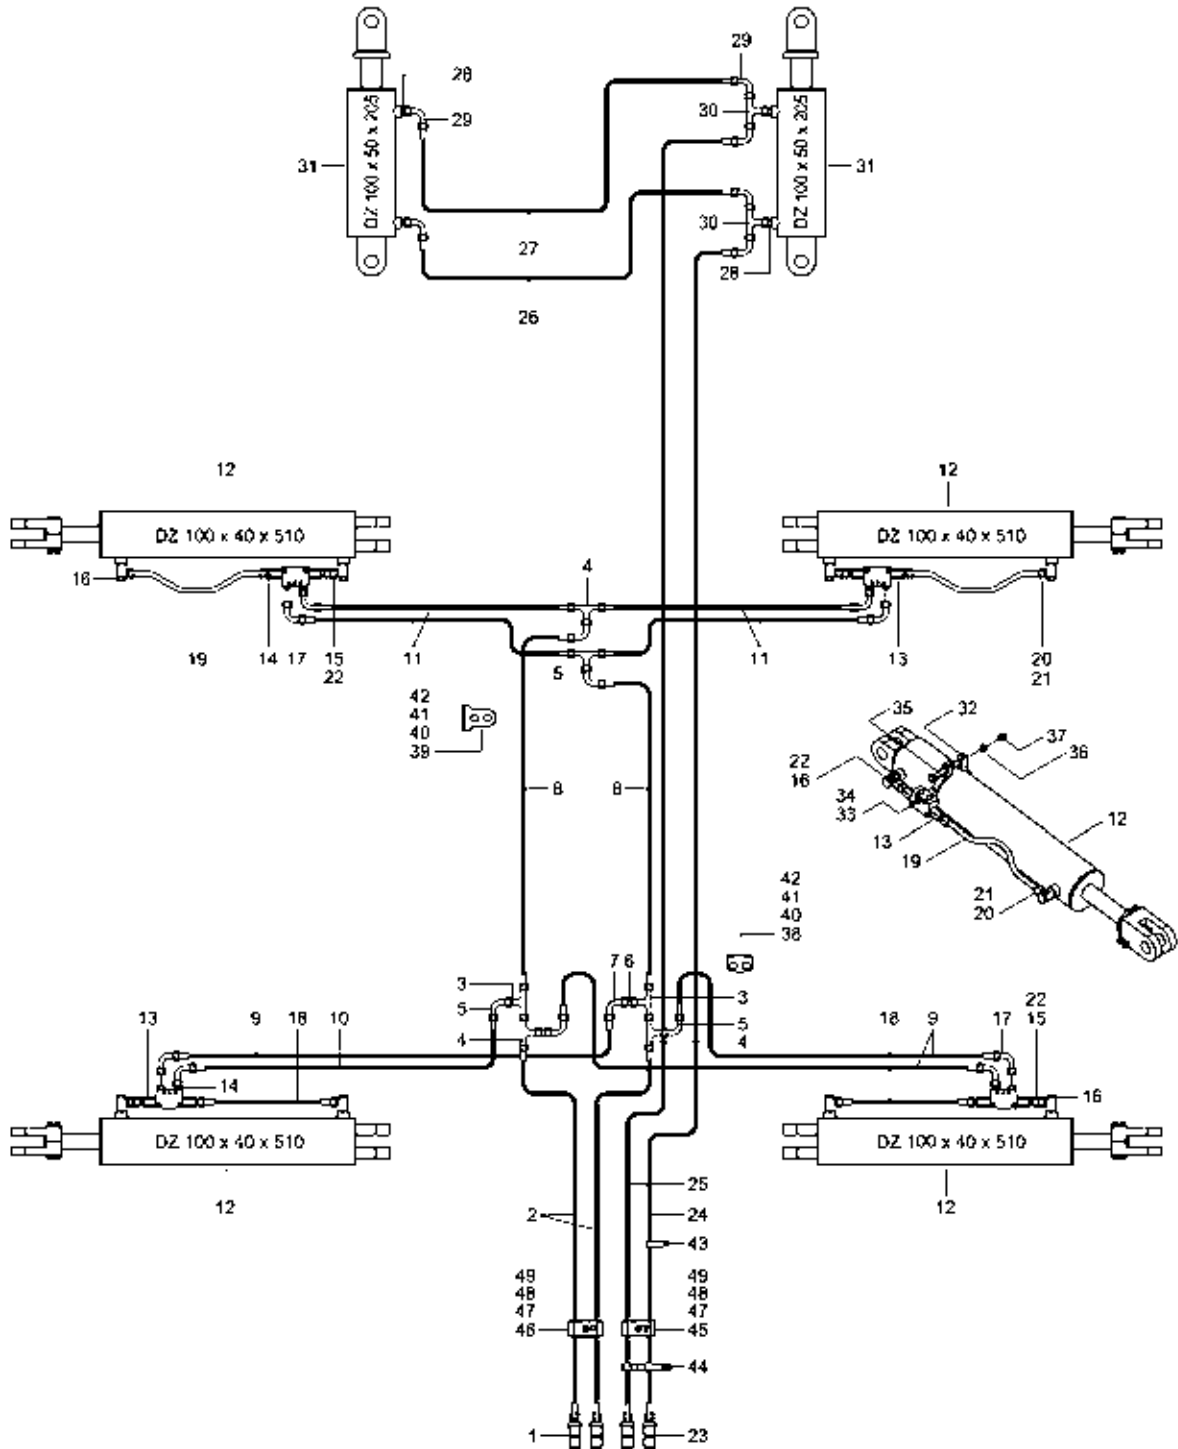

- Raum für Notizen

2. Hydraulik Terrano 8 FX

3448180 - Hydraulik System

Pos.	Bestell-Nr.	Kurzbezeichnung	DIN	Benennung	Stück	Bemerkung
1	00110127	12 L - M 18 x 1.5		Hyd.- Stecker	2	
2	00120661	2 SC DN 8 A05-A05 4200 lg.		Hyd.- Schlauch	2	
3	00100037	EVL 12 L		Einstellbare L-Verschraubung	2	
4	00100189	T 12 L		T-Verschraubung	4	
5	00100055	EVW 12 L		Einstellbare W-Verschraubung	4	
6	00100342	GZ 12 L		Verbindungsstück	2	
7	00100219	W 12 L		W-Verschraubung	2	
8	00120709	2 SC DN 8 A05-A05 1250 lg.		Hyd.- Schlauch	2	
9	00120663	2 SC DN 8 A05-A05 1100 lg.		Hyd.- Schlauch	3	
10	00120710	2 SC DN 8 A05-A05 1050 lg.		Hyd.- Schlauch	1	
11	00120619	2 SC DN 8 A05-A05 800 lg.		Hyd.- Schlauch	4	
12	00130229	DZ 100 x 40 x 510		Hyd.- Zylinder	4	
13	00110223	90° - 3/8"		Sperrventil doppelt	4	
14	00100312	GE 12 PL - R 3/8" ED		Gerade Verschraubung	12	
15	00100308	EVGE 12 PL - R 3/8" ED		Gerade Verschr. mit Stutzen	8	
16	00100180	SWVE 12 L - M 18 x 1.5		Schwenkverschraubung	8	
17	00100055	EVW 12 L		Einstellbare W-Verschraubung	8	
18	00120616	2 SC DN 8 A05-A05 360 lg.		Hyd.- Schlauch	2	
19	34481803	Ø 12 x 1.5 x 351		Hyd.- Rohr	2	
20	00110259	12 L		Schneidring	4	
21	00110244	12 L		Überwurfmutter	4	
22	33637601	Ø 1.5		Drossel	4	
23	00110127	12 L - M 18 x 1.5		Hyd.- Stecker	2	
24	00120778	2 SC DN 10 A05-A05 8700 lg.		Hyd.- Schlauch	1	
25	00120777	2 SC DN 10 A05-A05 8900 lg.		Hyd.- Schlauch	1	
26	00120698	2 SC DN 8 A05-A05 1700 lg.		Hyd.- Schlauch	1	
27	00120637	2 SC DN 8 A05-A05 2200 lg.		Hyd.- Schlauch	1	
28	00100090	GE 12 L - M 18 x 1.5		Gerade Verschraubung	4	
29	00100055	EVW 12 L		Einstellbare W-Verschraubung	6	
30	00100045	EVT 12 L		Einstellbare T-Verschraubung	2	
31	00130379	DZ 100 x 50 x 205		Hyd.- Zylinder	2	
32	28041607			Zylinderführung	4	
33	00360216	M 6 x 40	933	6 kt.- Schraube	4	
34	00370103	A 6,4	125	Scheibe	4	
35	00360029	M 10 x 90	931	6 kt.- Schraube	4	
36	00370105	B 10,5	125	Scheibe	8	
37	00350058	M 10	985	Poly-Stop-Mutter	4	
38	34481801			Halter vorne	1	
39	34481802			Halter hinten	1	
40	00360002	M 6 x 40	931	6 kt.- Schraube	4	
41	00370103	A 6,4	125	Scheibe	8	
42	00350067	M 6	985	Poly-Stop-Mutter	4	
43	00190017	T 50 - R 363 x 7.8		Kabelbinder	50	
44	00200088	360 x 20 x 2.1		Schnallriemen	2	
45	00110681			Schlauchklemmehälfte Heben	1	
46	00110682			Schlauchklemmehälfte Klappen	1	
47	00110680			Schlauchklemmehälfte ohne Bez.	1	
48	00370183	M 6 x 20	912	Zyl.- Schraube	2	
49	00350067	M 6	985	Poly-Stop-Mutter	2	