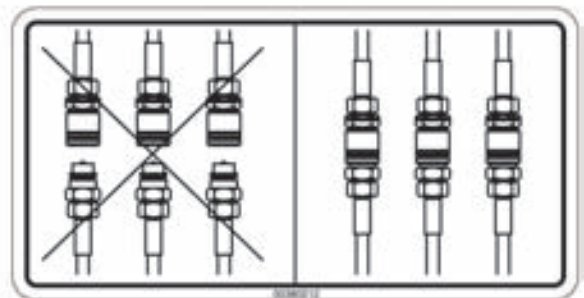

0000000 - Aufkleber und Hinweisschilder

13