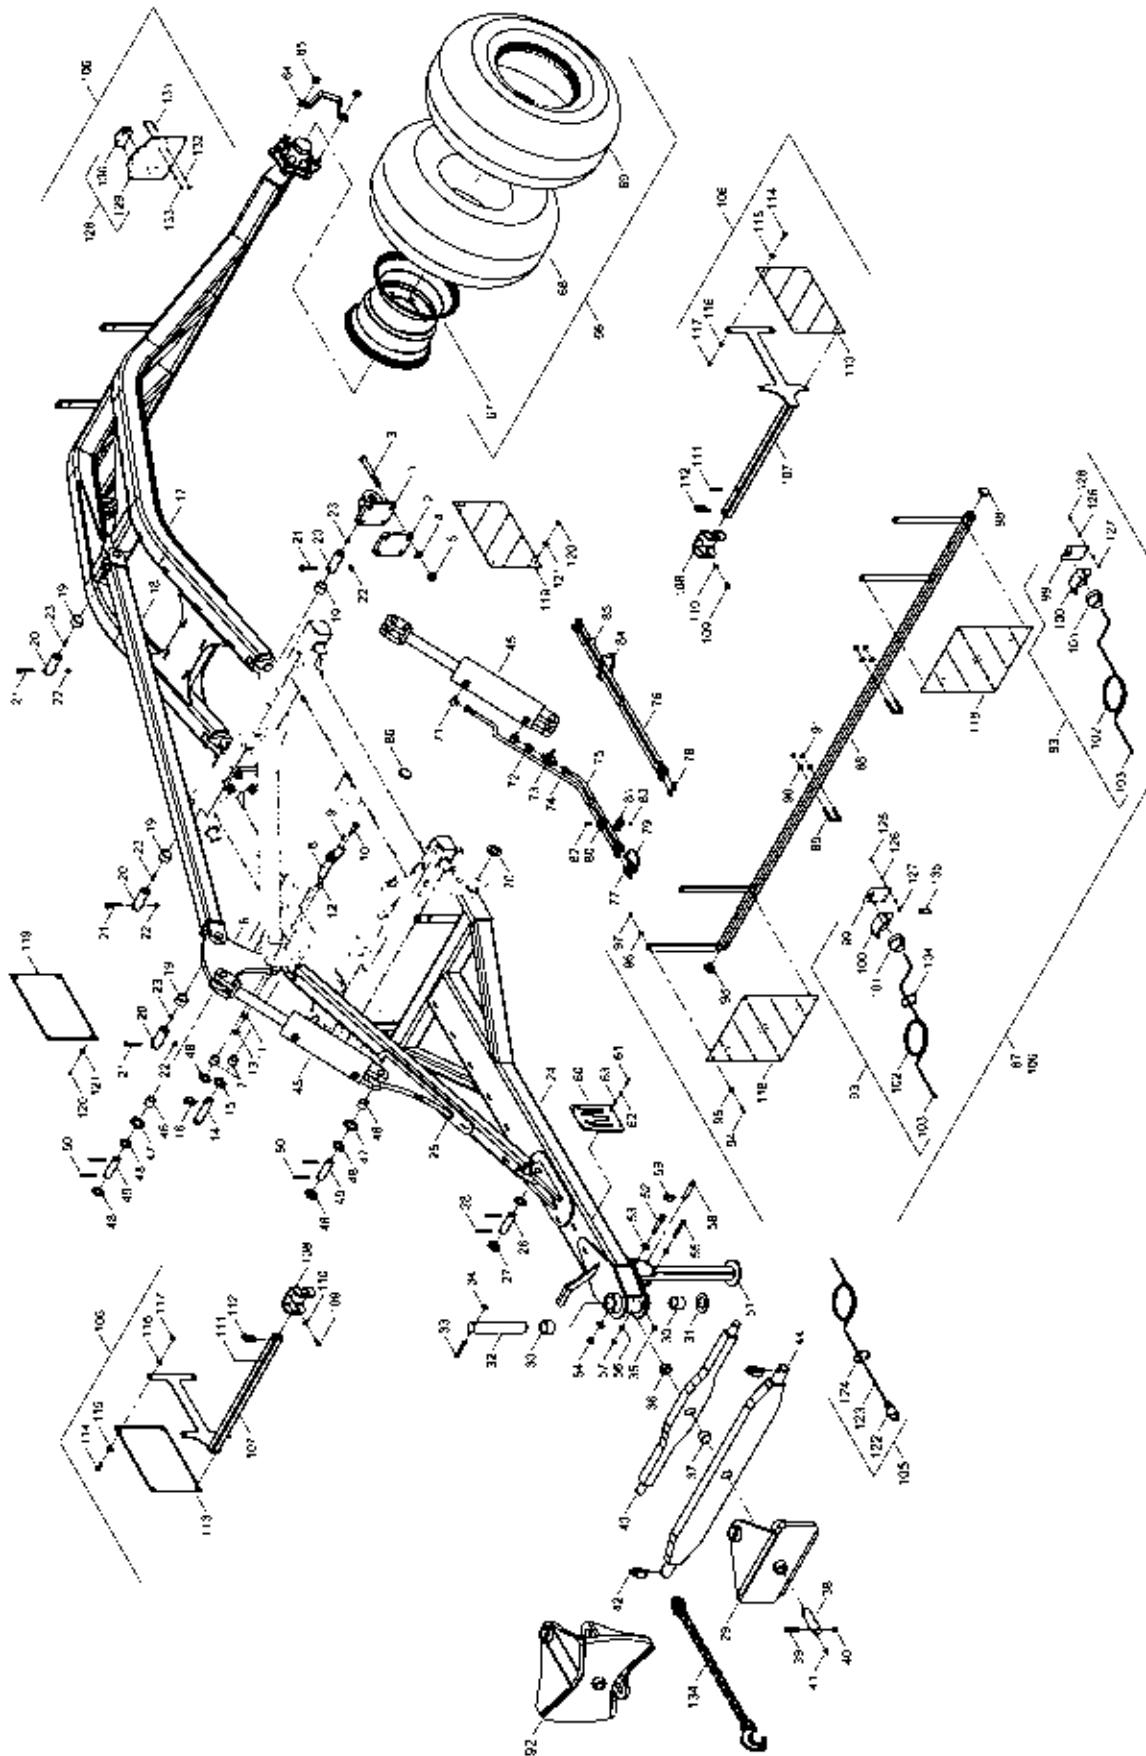

34302000 - Fahrwerk

Pos.	Bestell-Nr.	Kurzbezeichnung	DIN	Benennung	Stück	Bemerkung
1	34301900			Lagerung	2	
2	34160101			Gegenplatte	2	
3	00360081	M 20 x 170	931	6 kt.- Schraube	8	
4	00370109	B 21	125	Scheibe	8	
5	00350063	M 20	985	Poly-Stop-Mutter	8	
6	34302500			Umlenkhebel	1	
7	00230083	EG 40/32 x 25		Buchse	2	
8	34303500	Ø 32 x 100		Bolzen mit Lasche	1	
9	00370093	H 1 - M 8 x 1		Schmiernippel	1	
10	00360057	M 16 x 50	931	6 kt.- Schraube	1	
11	00370108	B 17	125	Scheibe	1	
12	00230121	EG 20/16 x 20		Buchse	1	
13	00350061	M 16	985	Poly-Stop-Mutter	1	
14	00170023	Kat. III x 106 lg.		Oberlenkerbolzen	1	
15	00370438	Ø 33	125	Scheibe	6	
16	00170073	Ø 9.5		Klappsplint	1	
17	34302100			Ausleger	1	
18	34302400			Schubstange	1	
19	00230005	EG 50/40 x 30		Buchse	4	
20	33628102	Ø 40 x 110		Bolzen	4	
21	00360264	M 12 x 1.5 x 75 - 12.9	960	6 kt.- Schraube	4	
22	00350048	M 12 x 1.5	985	Poly-Stop-Mutter	4	
23	00370093	H 1 - M 8 x 1		Schmiernippel	4	
24	34302200			Zugdeichsel	1	
25	34302300			Zugdeichselstange	1	
26	33783305	Ø 32 x 92		Bolzen	1	
27	00370438	Ø 33	126	Scheibe	2	
28	00170106	Ø 8 x 56	94	Splint	2	
29	34216500			Gelenk	1	
30	00230020	EG 60/50 x 40		Buchse	2	
31	00230113	Ø 90 x 50 x 3		Druckscheibe	1	
32	34216901	Ø 50 x 300		Bolzen	1	
33	00360047	M 12 x 85	931	6 kt.- Schraube	1	
34	00350059	M 12	985	Poly-Stop-Mutter	1	
35	00370093	H 1 - M 8 x 1		Schmiernippel	1	
36	00230004	EG 50/40 x 20		Buchse	1	
37	00230005	EG 50/40 x 30		Buchse	1	
38	33619002	Ø 40 x 135		Bolzen	1	
39	00360264	M 12 x 1.5 x 75 - 12.9	960	6 kt.- Schraube	1	
40	00350048	M 12 x 1.5	985	Poly-Stop-Mutter	1	
41	00370093	H 1 - M 8 x 1		Schmiernippel	1	
42	00170190	Ø 15.5		Klappsplint	2	
43	34215600	Kat. III/III		Unterlenkerwelle	1	
44	34721001	Kat. IV/IV		Unterlenkerwelle	1	
45	00130193	DZ 110 x 50 x 270		Hyd.- Zylinder	1	
46	00230084	EG 40/30 x 30		Buchse	2	
47	34272203	Ø 66 x 41 x 4		Scheibe	2	
48	00370438	Ø 33	126	Scheibe	5	
49	33783305	Ø 32 x 92		Bolzen	2	
50	00170106	Ø 8 x 56	94	Splint	6