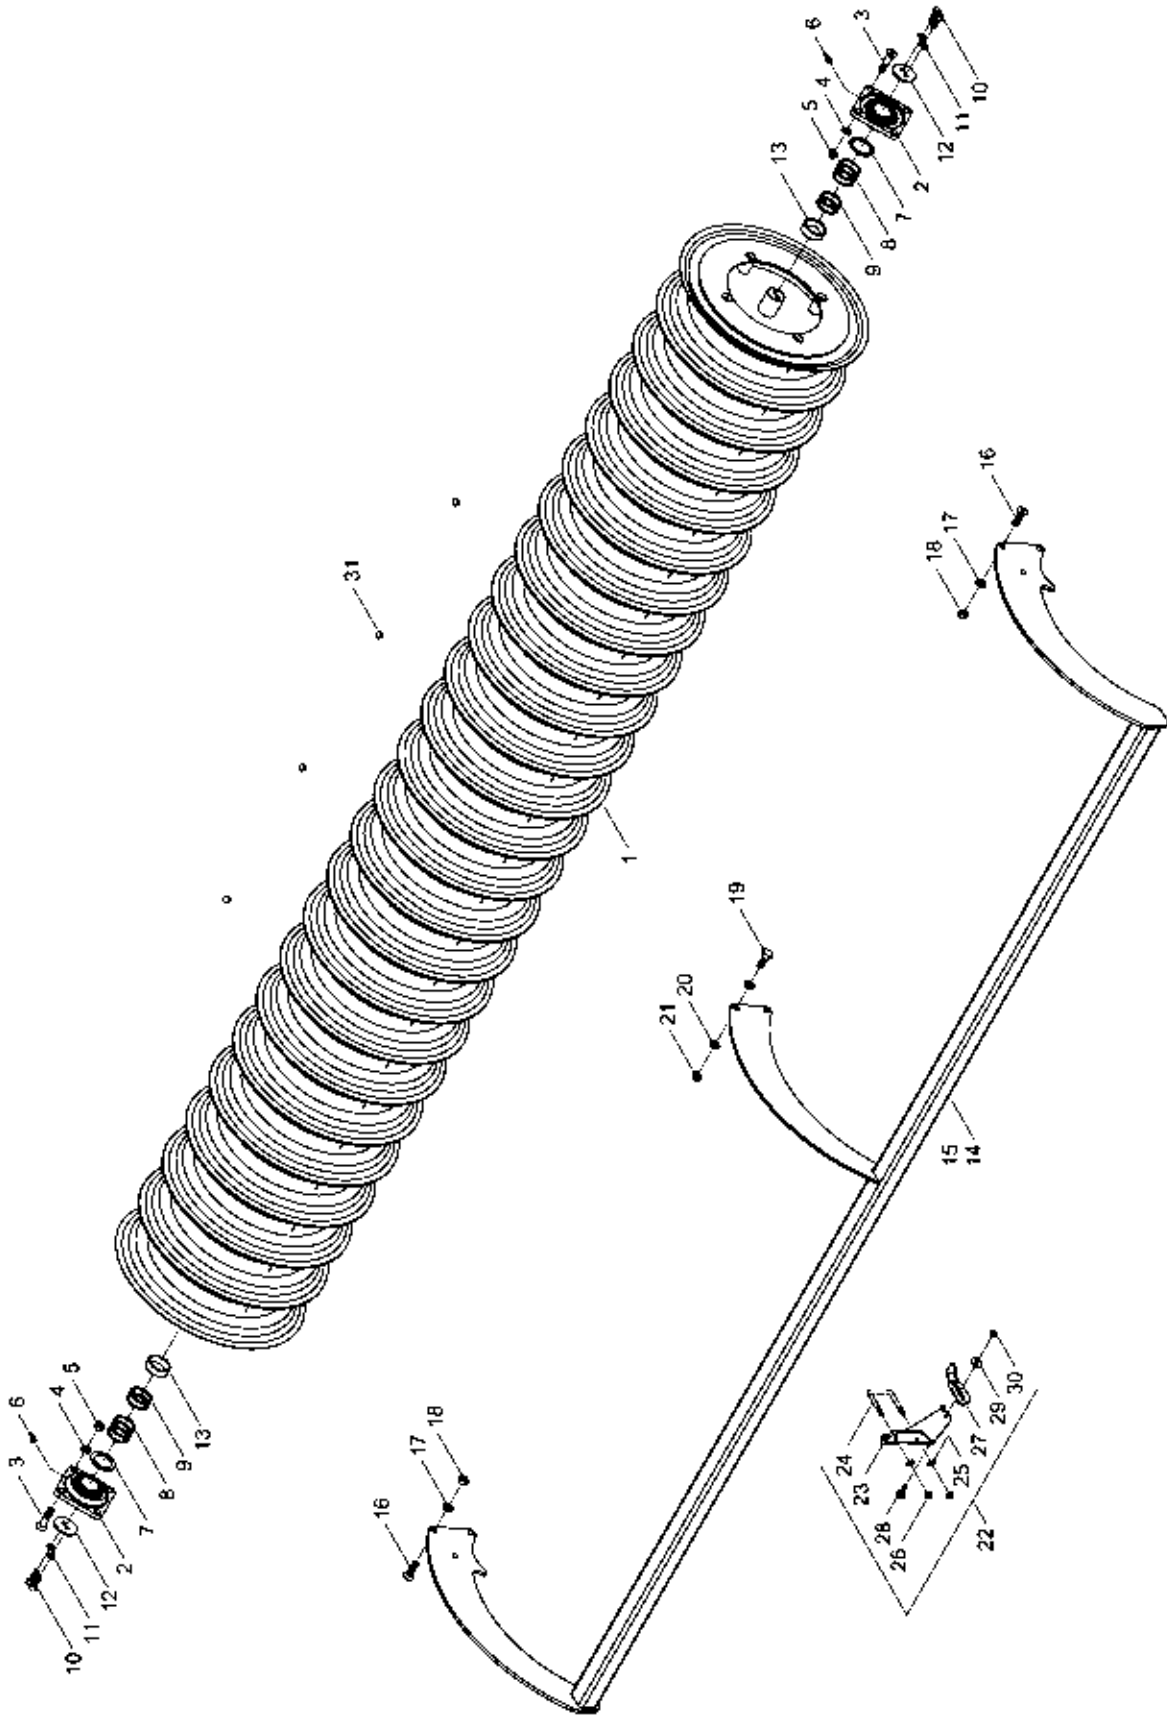

34481300 - DoubleDisc Packer

Pos.	Bestell-Nr.	Kurzbezeichnung	DIN	Benennung	Stück	Bemerkung
1	34485400			DoubleDisc Packer kpl.	2	
2	00240153	TCF 50		Flanschlager	4	
3	00370411	M 16 x 60 - 10.9	7991	Zyl.- Senkkopfschraube	16	
4	00370108	B 17	125	Scheibe	16	
5	00350061	M 16	985	Poly-Stop-Mutter	16	
6	00370508	H 3 - R 1/8" - 90°		Schmiernippel	4	
7	34221401	Ø 50		Lagerdeckel innen	4	
8	00230051	Ø 50 x 62 x 2		Paßscheibe	12	
9	00230117	Ø 50 x 62 x 3		Paßscheibe	8	
10	00370299	M 12 x 35 - 12.9	912	Zyl.- Schraube	8	
11	00170031	A 12	127	Federring	8	
12	29150801			Lagerstummeldeckel	4	
13	34461302	Ø 63.5 x 5.6 x 20		Buchse	4	
14	34484300			Halter f. Abstreifer re.	1	
15	34480800			Halter f. Abstreifer li.	1	
16	00370262	M 16 x 50	7991	Zyl.- Senkkopfschraube	12	
17	00370108	B 17	125	Scheibe	12	
18	00350061	M 16	985	Poly-Stop-Mutter	12	
19	00360149	M 16 x 40	933	6 kt.- Schraube	4	
20	00370108	B 17	125	Scheibe	8	
21	00350061	M 16	985	Poly-Stop-Mutter	4	
22	34465300			Abstreifer DD-Packer kpl.	48	
23	34465301			Abstreiferstiel	48	
24	34284302	63 x 83 - M 10 x 16		U-Bügel	48	
25	00370105	B 10,5	125	Scheibe	96	
26	00350058	M 10	985	Poly-Stop-Mutter	96	
27	34465100			Abstreifer DD-Packer HM	48	
28	00370041	4 kt.- M 10 x 30	603	Zyl.- Flachrundschraube	48	
29	00370117	R 11	440	Scheibe	48	
30	00350058	M 10	985	Poly-Stop-Mutter	48	
31	00200028	Ø 12 x 13		Stopfen	16