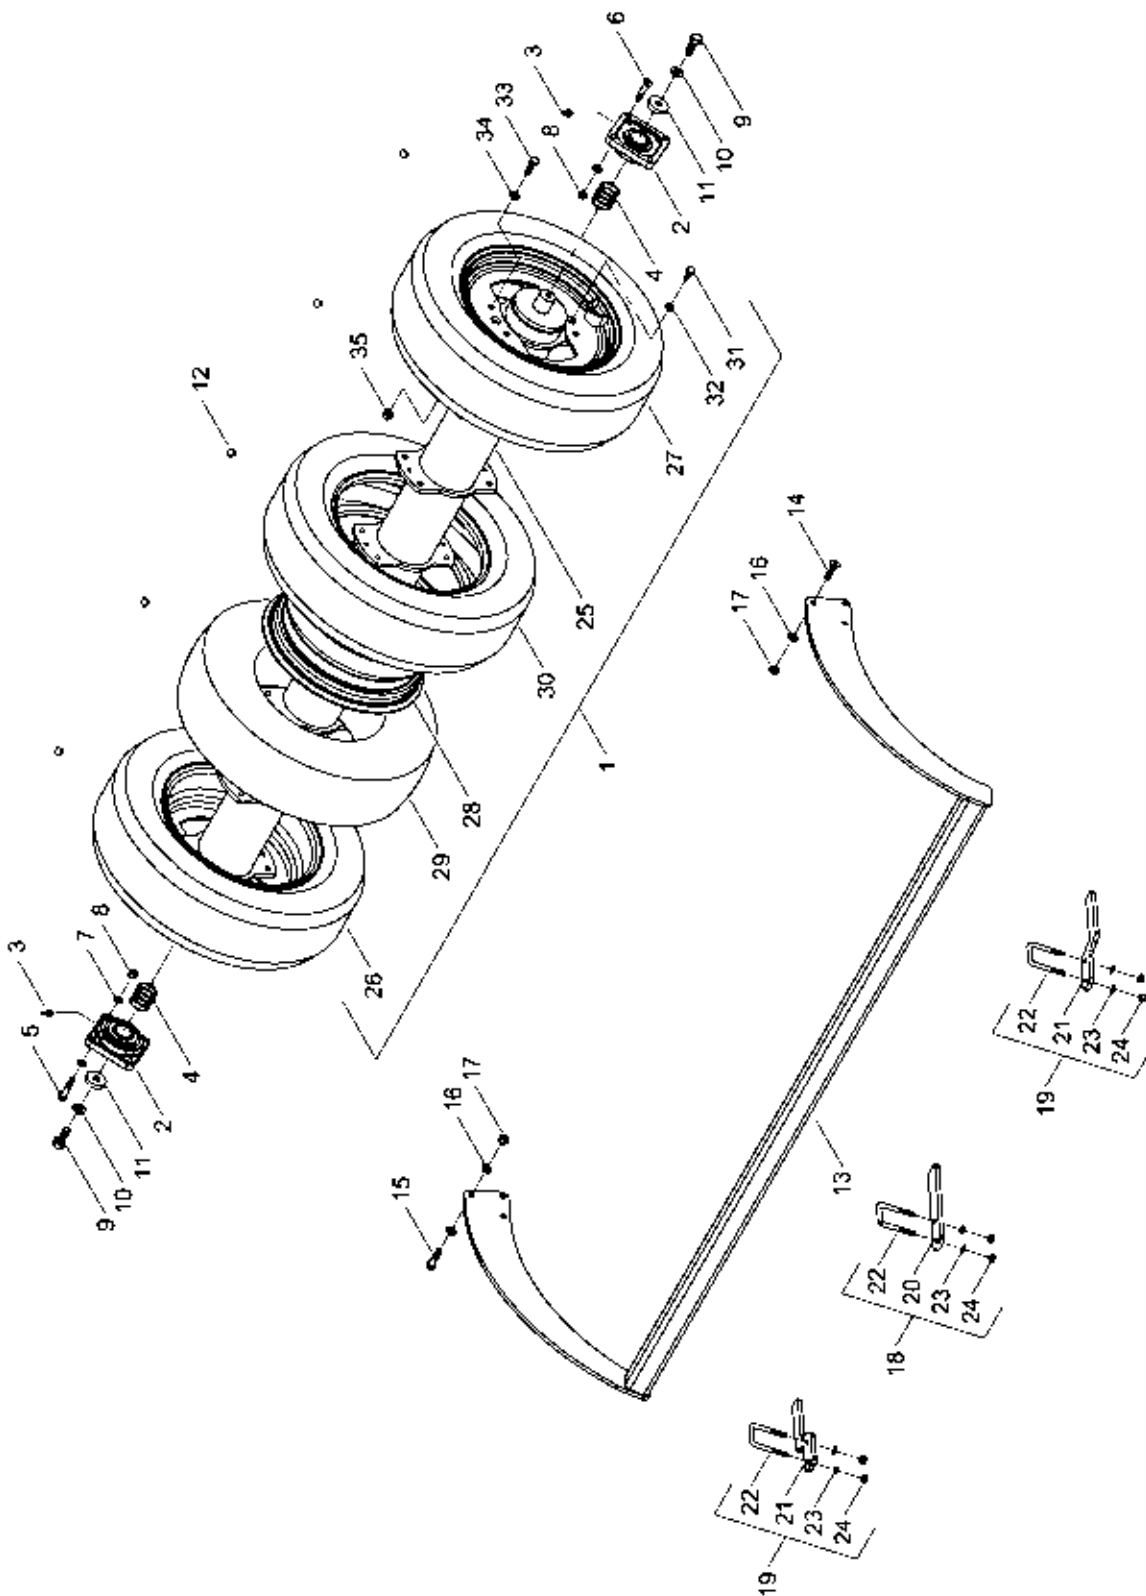

Pos.	Bestell-Nr.	Kurzbezeichnung	DIN	Benennung	Stück	Bemerkung
1	34309000			Reifenpackerwelle kpl.	2	
2	00240028			Flanschlager	4	
3	00370094	H 1 - R 1/8"		Schmiernippel	4	
4	00230045	Ø 40/50 x 1		Paßscheibe	32	
5	00360034	M 12 x 55	931	6 kt.- Schraube	8	
6	00370550	M 12 x 55	7991	Zyl.- Senkkopfschraube	8	
7	00370106	B 13	125	Scheibe	24	
8	00350059	M 12	985	Poly-Stop-Mutter	16	
9	00360058	M 16 x 40 - 12.9	933	6 kt.- Schraube	4	
10	00170033	A 16	127	Federring	4	
11	23312001	Ø 50 x 10		Scheibe	4	
12	00200028	Ø 12 x 13		Stopfen	10	
13	34308900			Rechenhalter	2	
14	00370496	M 12 x 45	7991	Zyl.- Senkkopfschraube	6	
15	00360032	M 12 x 45	931	6 kt.- Schraube	6	
16	00370106	B 13	125	Scheibe	18	
17	00350059	M 12	985	Poly-Stop-Mutter	12	
18	34482800			Rechenstab gerade kpl.	14	
19	34357200			Rechenstab gekröpft kpl.	4	
20	34482801			Rechenstab gerade	14	
21	34357201			Rechenstab gekröpft	4	
22	34284302	61 x 83 - M 10 x 16		U-Bügel	18	
23	00370105	B 10,5	125	Scheibe	36	
24	00350058	M 10	985	Poly-Stop-Mutter	36	
25	34309100			Packerrohr	1	
26	33587500	185/65 - R 15 AS 4 PR		Reifen mit Felge links	8	
27	33587500	185/65 - R 15 AS 4 PR		Reifen mit Felge rechts	8	
28	33585900	5 1/2" J15x5 J15"		Felge	16	
29	00330220			Schlauch	16	
30	00330146	185/65 - R 15 AS 4 PR		Reifen	16	
31	00360140	M 12 x 20	933	6 kt.- Schraube	32	
32	00360140	Ø 12.5		Limes-Ring	32	
33	00360347	M 12 x 35 - 10.9	933	6 kt.- Schraube	64	
34	00370106	B 13	125	Scheibe	64	
35	00350084	M 10 - 10.		Bundmutter	64