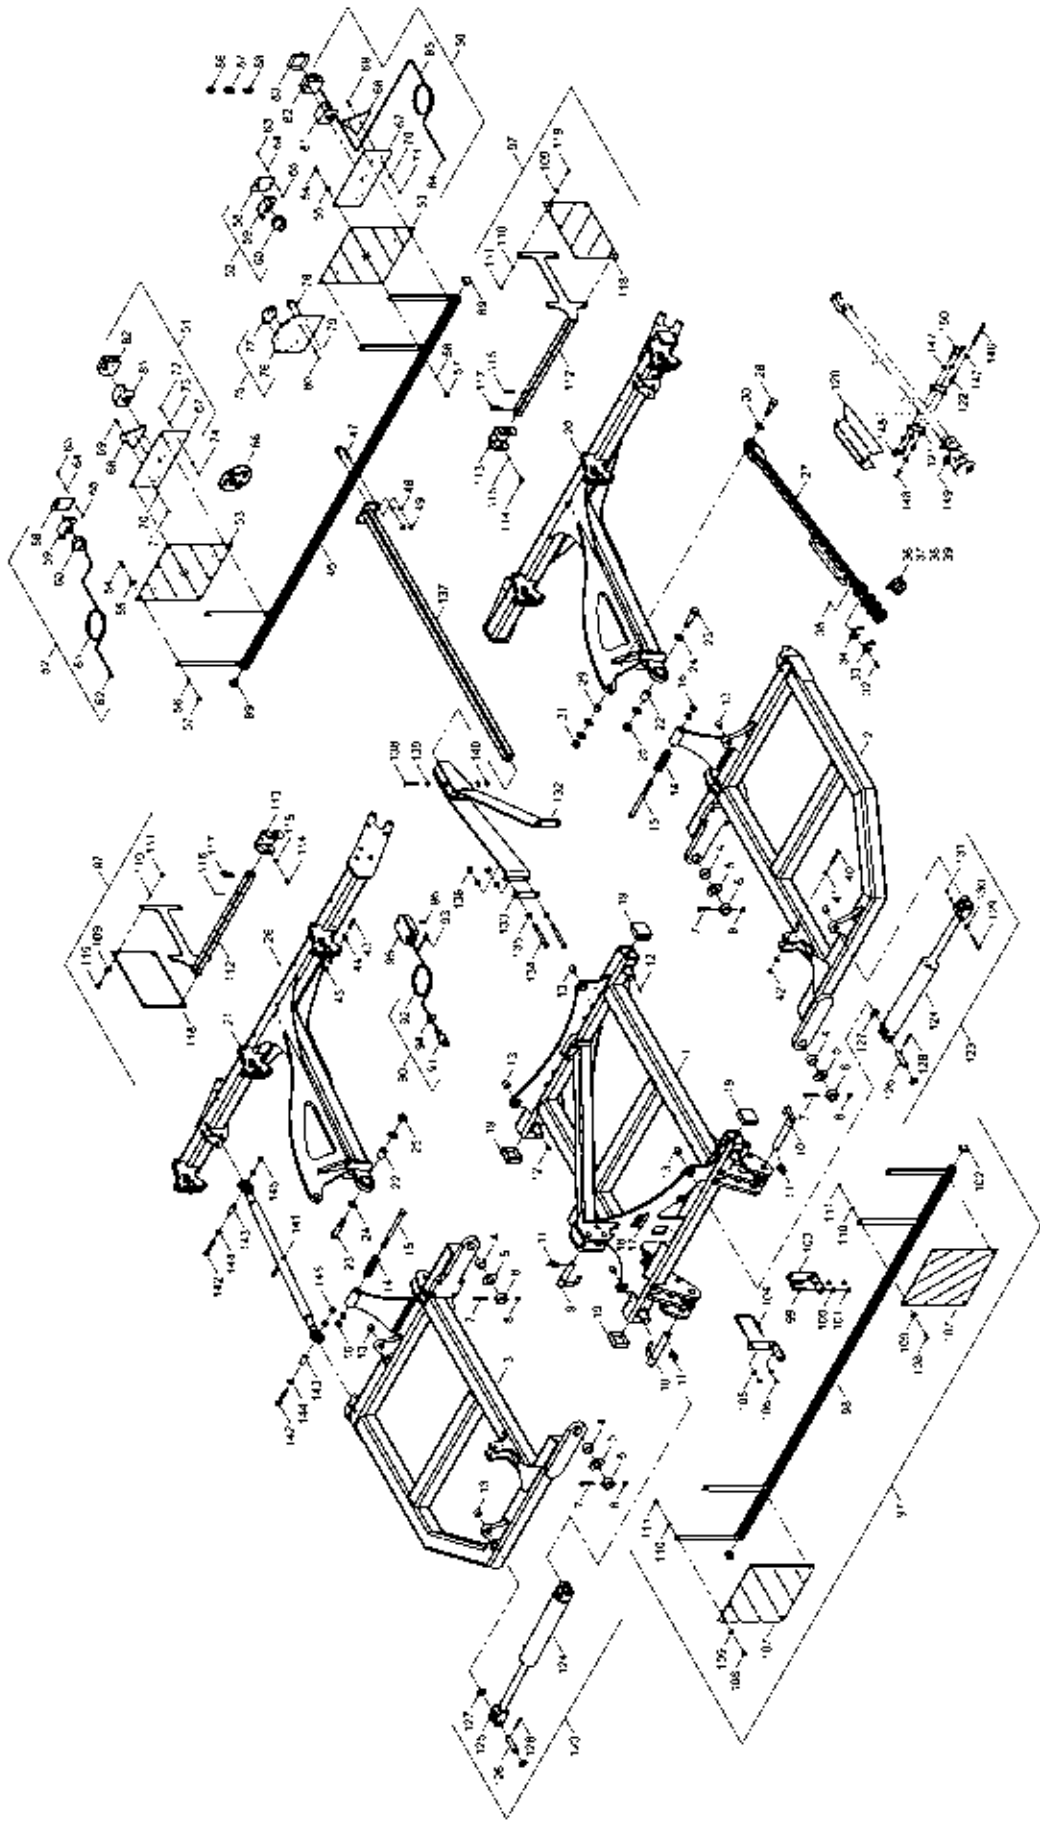

34181800 - Haupttrahmen

Pos.	Bestell-Nr.	Kurzbezeichnung	DIN	Benennung	Stück	Bemerkung
1	34186500			Hauptrahmen Mitte	1	
2	34186600			Hauptrahmen Seitenteil li.	1	
3	34186700			Hauptrahmen Seitenteil re.	1	
4	00230005	EG 50/40 x 30		Buchse	4	
5	34184001	Ø 80 x 40 x 3		Druckschreibe	4	
6	29150904	Ø 60 x 40 x 30		Klemmring	4	
7	00360264	M 12 x 1.5 x 75 - 12.9	960	6 kt.- Schraube	4	
8	00350048	M 12 x 1.5	985	Poly-Stop-Mutter	4	
9	34283200	Ø 32 x 100		Oberlenkerbolzen	1	
10	34285400	Ø 37 x 165		Unterlenkerbolzen	2	
11	00170171	Ø 9,5		Klappsplint	3	
12	00370093	H 1 - M 8 x 1		Schmiernippel	4	
13	00230097	EG 30/25.8 x 25		Buchse	8	
14	00170159	40 x 20.4 x 2		Tellerfeder	84	
15	00360481	M 20 x 260 - 10.9	931	6 kt.- Schraube	2	
16	00350079	M 20	439	6 kt.- Mutter	4	
17	00380098			Typenschild	1	
18	00370078	Ø 3 x 12		Blindniete	2	
19	00200164	90 x 90 x 5		Stopfen	4	
20	34308000			Packerrahmen li.	1	
21	34308100			Packerrahmen re.	1	
22	34481201	Ø 37.3 x 25.2		Hülse	2	
23	00310058	M 24 x 107 - SW 36		Sonderschraube	2	
24	00370110	B 25	125	Scheibe	4	
25	00350065	M 24	985	Poly-Stop-Mutter	2	
26	00200066	Ø 8/9		Stopfen	4	
27	34183900			Einstellstange	2	
28	00360268	M 24 x 80	931	6 kt.- Schraube	2	
29	00230101	EG 32/24 x 20		Buchse	2	
30	00370110	B 25	125	Scheibe	4	
31	00350080	M 24	439	6 kt.- Mutter	4	
32	00370337	M 8 x 30	7991	Zyl.- Senkkopfschraube	2	
33	34281201	5 mm		Klemmblech	2	
34	34281202	2 mm		Distanzblech	2	
35	00350057	M 8	985	Poly-Stop-Mutter	2	
36	00170120	Alu 7 mm - blau		Tiefenstopper	4	
37	00170121	Alu 10 mm - rot		Tiefenstopper	4	
38	00170122	Alu 19 mm - gelb		Tiefenstopper	2	
39	00170124	Alu 50 mm - silber		Tiefenstopper	2	
40	00360353	M 12 x 95	931	6 kt.- Schraube	4	
41	00370106	B 12	125	Scheibe	8	
42	00350059	M 12	985	Poly-Stop-Mutter	4	
43	00360034	M 12 x 55	931	6 kt.- Schraube	12	
44	00370106	B 13	125	Scheibe	24	
45	00350059	M 12	985	Poly-Stop-Mutter	12	
46	34185000			Beleuchtungsträger	1	
47	00370046	41 x 70 - M 12 x 40		U-Bügel	2	
48	00370106	B 13	125	Scheibe	4	
49	00350059	M 12	985	Poly-Stop-Mutter	4	
50	00341204			Beleuchtung hinten li. kpl.	1