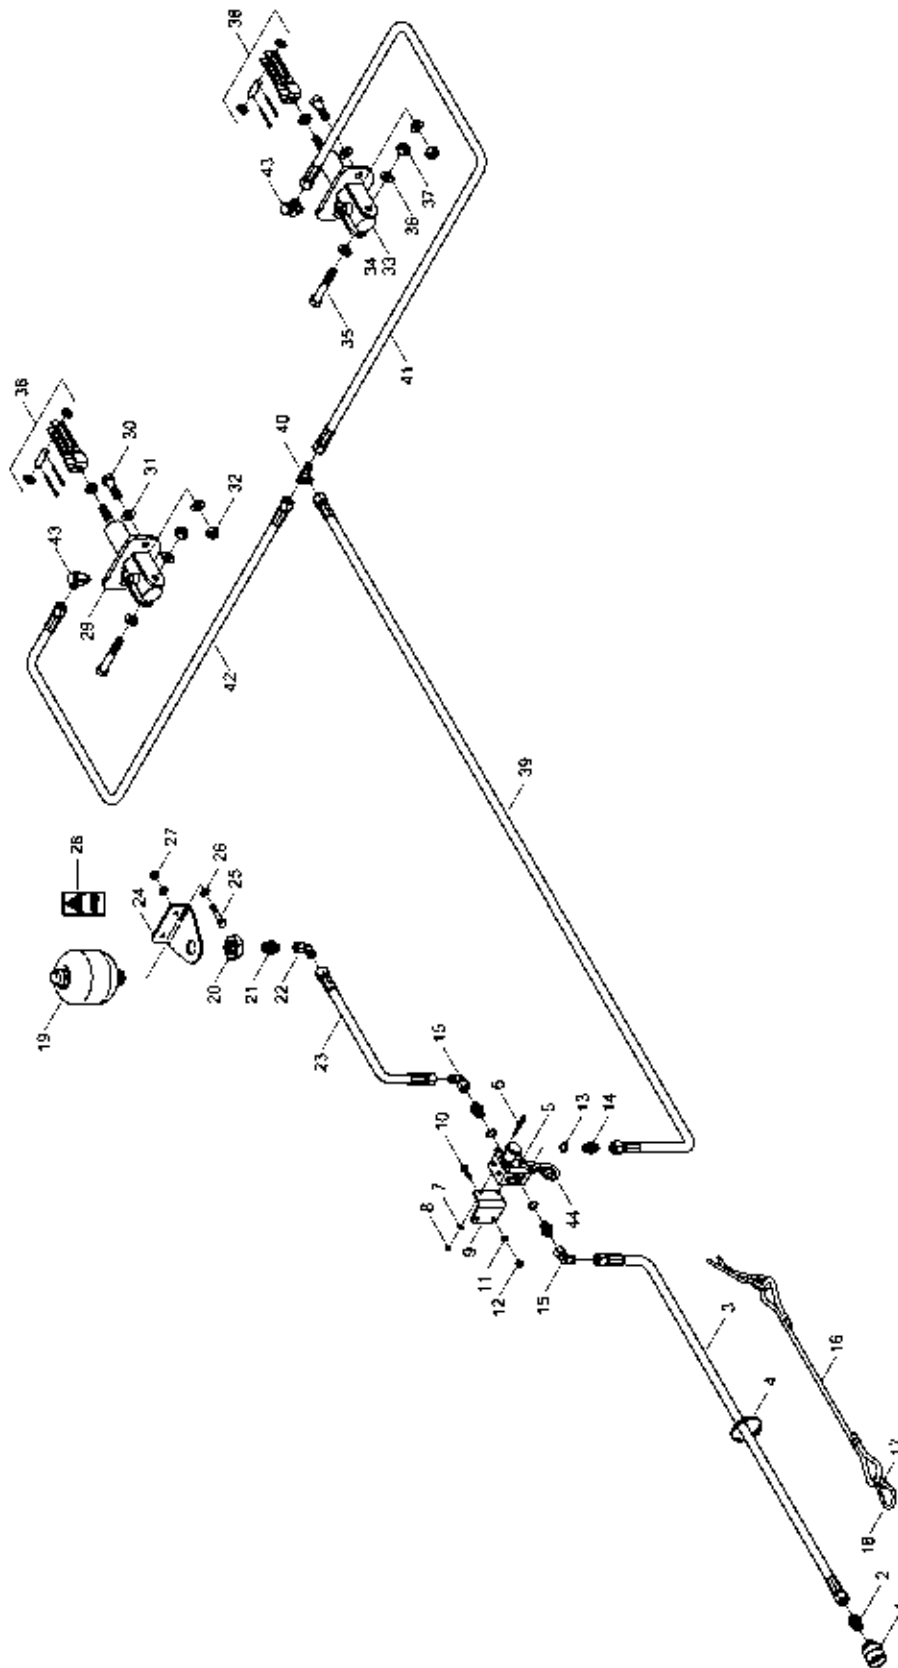

34468500 / 34487200 - Hydraulische Bremsanlage

Pos.	Bestell-Nr.	Kurzbezeichnung	DIN	Benennung	Stück	Bemerkung
1	00110811	IGF 08 - G 1/2"		Hyd.- Kupplung	1	
2	00100087	GE 12 L - R 1/2"		Gerade Verschraubung	1	
3	00120627	2 SC DN 8 A05-A05 1600 lg.		Hyd.- Schlauch	1	
4	00190017	T 150 - R 363 x 7.8		Kabelbinder	10	
5	00110850			Ventil - Notbremse	1	
6	00370560	M 6 x 45	912	Zyl.- Schraube	2	
7	00370103	A 6,4	125	Scheibe	2	
8	00350067	M 6	985	Poly-Stop-Mutter	2	
9	34751801			Halter Ventil - Notbremse	1	
10	00370043	M 8 x 30 - 4 kt.		Zyl.- Flachrundschrabe	2	
11	00370104	A 8,4	125	Scheibe	2	
12	00350057	M 8	985	Poly-Stop-Mutter	2	
13	00260062	A 18 x 25	7603	Kupferdichtring	3	
14	00100090	GE 12 L - M 18 x 1.5		Gerade Verschraubung	3	
15	00100055	EVW 12 L		Einstellbare W-Verschraubung	2	
16	34468602			Abreißeleine kpl.	1	
17	00260059	Ø 30		Schlüsselring	1	
18	00140029	100 x 10		Karabinerhaken	1	
19	00110122	0.75 Ltr. - 70 bar		Druckspeicher	1	
20	00350044	M 33 x 1.5	439	6 kt.- Mutter	1	
21	00100087	GE 12 L - R 1/2"		Gerade Verschraubung	1	
22	00100055	EVW 12 L		Einstellbare W-Verschraubung	1	
23	00120662	2 SC DN 8 A05-A05 2400 lg.		Hyd.- Schlauch	1	
24	34468601			Halter Druckspeicher	1	
25	00360022	M 10 x 50	931	6 kt.- Schraube	2	
26	00370105	B 10,5	125	Scheibe	4	
27	00350058	M 10	985	Poly-Stop-Mutter	2	
28	00380252			Aufkleber Sicherheitshinweis	1	
29	23659600			Halter Bremszylinder	2	
30	00360057	M 16 x 50	931	6 kt.- Schraube	4	
31	00370108	B 17	125	Scheibe	8	
32	00350061	M 16	985	Poly-Stop-Mutter	4	
33	00130678	Ø 20		Bremszylinder Terrano 6 FX	2	
34	00130679	Ø 25		Bremszylinder Terrano 8 FX	2	
35	00360257	M 16 x 95	931	6 kt.- Schraube	2	
36	00370108	B 17	125	Scheibe	4	
37	00350061	M 16	985	Poly-Stop-Mutter	2	
38	00310950	Typ 16 LL		Bremszylinder Beipack kpl.	2	
39	00120711	2 SC DN 8 A05-A05 5900 lg.		Hyd.- Schlauch	1	
40	00100189	T 12 L		T-Verschraubung	1	
41	00120717	2 SC DN 8 A05-A05 2300 lg.		Hyd.- Schlauch	1	
42	00120644	2 SC DN 8 A05-A05 2600 lg.		Hyd.- Schlauch	1	
43	00100181	SWVE 12 L - R 3/8" - ED		Schwenkverschraubung	2	
44	00110893			Federstecker	1