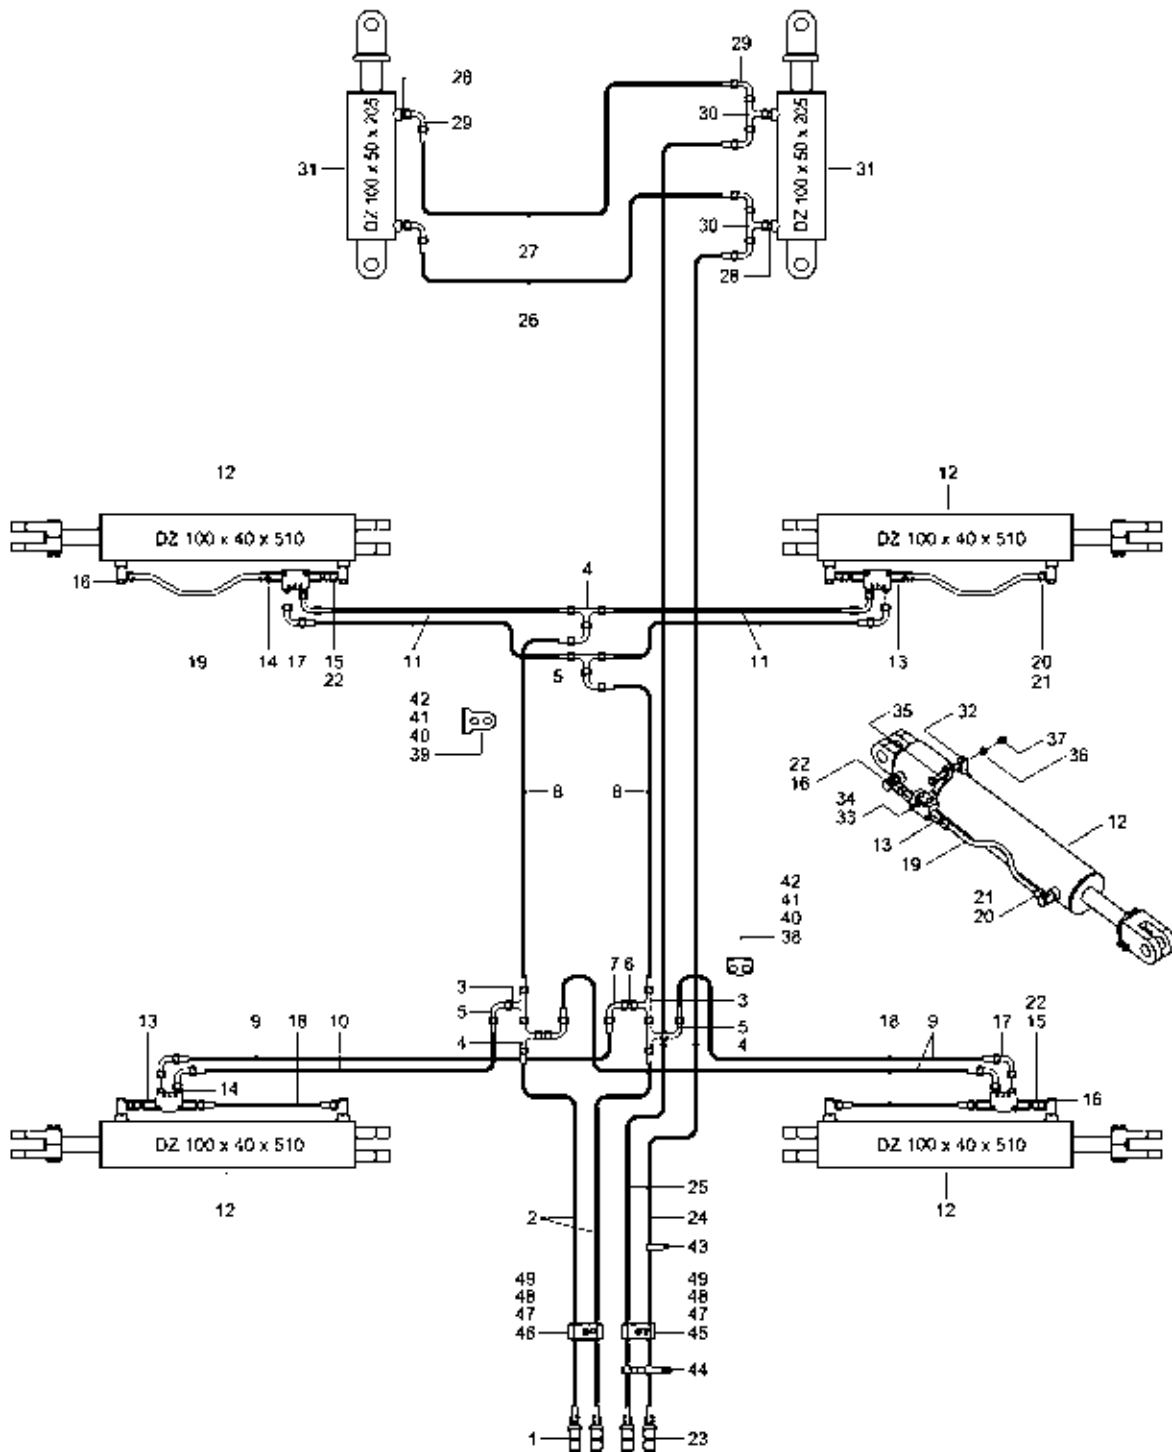

- Raum für Notizen

2. Hydraulik Terrano 6 FX

3448180 - Hydraulik System

Pos.	Bestell-Nr.	Kurzbezeichnung	DIN	Benennung	Stück	Bemerkung
1	00110127	12 L - M 18 x 1.5		Hyd.- Stecker	2	
2	00120661	2 SC DN 8 A05-A05 4200 lg.		Hyd.- Schlauch	2	
3	00100037	EVL 12 L		Einstellbare L-Verschraubung	2	
4	00100189	T 12 L		T-Verschraubung	4	
5	00100055	EVW 12 L		Einstellbare W-Verschraubung	4	
6	00100342	GZ 12 L		Verbindungsstück	2	
7	00100219	W 12 L		W-Verschraubung	2	
8	00120709	2 SC DN 8 A05-A05 1250 lg.		Hyd.- Schlauch	2	
9	00120663	2 SC DN 8 A05-A05 1100 lg.		Hyd.- Schlauch	3	
10	00120710	2 SC DN 8 A05-A05 1050 lg.		Hyd.- Schlauch	1	
11	00120619	2 SC DN 8 A05-A05 800 lg.		Hyd.- Schlauch	4	
12	00130229	DZ 100 x 40 x 510		Hyd.- Zylinder	4	
13	00110223	90° - 3/8"		Sperrventil doppelt	4	
14	00100312	GE 12 PL - R 3/8" ED		Gerade Verschraubung	12	
15	00100308	EVGE 12 PL - R 3/8" ED		Gerade Verschr. mit Stutzen	8	
16	00100180	SWVE 12 L - M 18 x 1.5		Schwenkverschraubung	8	
17	00100055	EVW 12 L		Einstellbare W-Verschraubung	8	
18	00120616	2 SC DN 8 A05-A05 360 lg.		Hyd.- Schlauch	2	
19	34481803	Ø 12 x 1.5 x 351		Hyd.- Rohr	2	
20	00110259	12 L		Schneidring	4	
21	00110244	12 L		Überwurfmutter	4	
22	33637601	Ø 1.5		Drossel	4	
23	00110127	12 L - M 18 x 1.5		Hyd.- Stecker	2	
24	00120778	2 SC DN 10 A05-A05 8700 lg.		Hyd.- Schlauch	1	
25	00120777	2 SC DN 10 A05-A05 8900 lg.		Hyd.- Schlauch	1	
26	00120698	2 SC DN 8 A05-A05 1700 lg.		Hyd.- Schlauch	1	
27	00120637	2 SC DN 8 A05-A05 2200 lg.		Hyd.- Schlauch	1	
28	00100090	GE 12 L - M 18 x 1.5		Gerade Verschraubung	4	
29	00100055	EVW 12 L		Einstellbare W-Verschraubung	6	
30	00100045	EVT 12 L		Einstellbare T-Verschraubung	2	
31	00130379	DZ 100 x 50 x 205		Hyd.- Zylinder	2	
32	28041607			Zylinderführung	4	
33	00360216	M 6 x 40	933	6 kt.- Schraube	4	
34	00370103	A 6,4	125	Scheibe	4	
35	00360029	M 10 x 90	931	6 kt.- Schraube	4	
36	00370105	B 10,5	125	Scheibe	8	
37	00350058	M 10	985	Poly-Stop-Mutter	4	
38	34481801			Halter vorne	1	
39	34481802			Halter hinten	1	
40	00360002	M 6 x 40	931	6 kt.- Schraube	4	
41	00370103	A 6,4	125	Scheibe	8	
42	00350067	M 6	985	Poly-Stop-Mutter	4	
43	00190017	T 50 - R 363 x 7.8		Kabelbinder	50	
44	00200088	360 x 20 x 2.1		Schnallriemen	2	
45	00110681			Schlauchklemmehälfte Heben	1	
46	00110682			Schlauchklemmehälfte Klappen	1	
47	00110680			Schlauchklemmehälfte ohne Bez.	1	
48	00370183	M 6 x 20	912	Zyl.- Schraube	2	
49	00350067	M 6	985	Poly-Stop-Mutter	2	