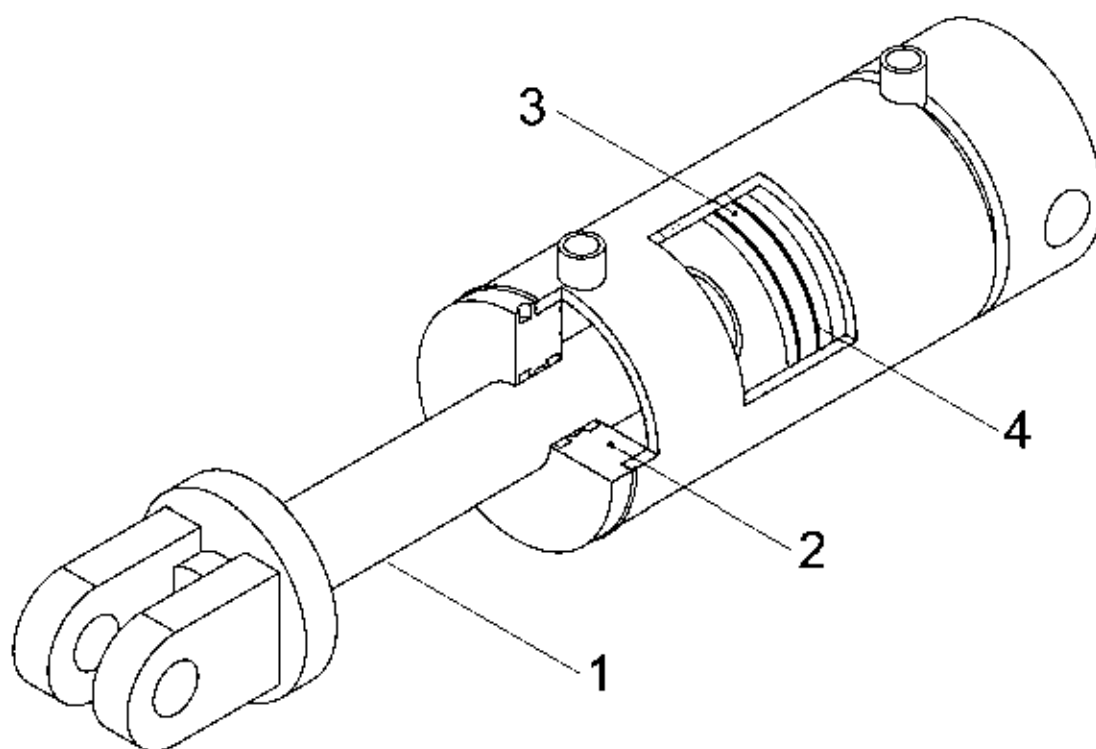

Pos.	Bestell-Nr.	Kurzbezeichnung	DIN	Benennung	Stück	Bemerkung
1	00130681			Kolbenstange	1	
2	00130519			Kolbendurchführung	1	
3	00130568			Kolben	1	
4	00130416			Dicht.- Rep.- Satz	1	Seal Kit !