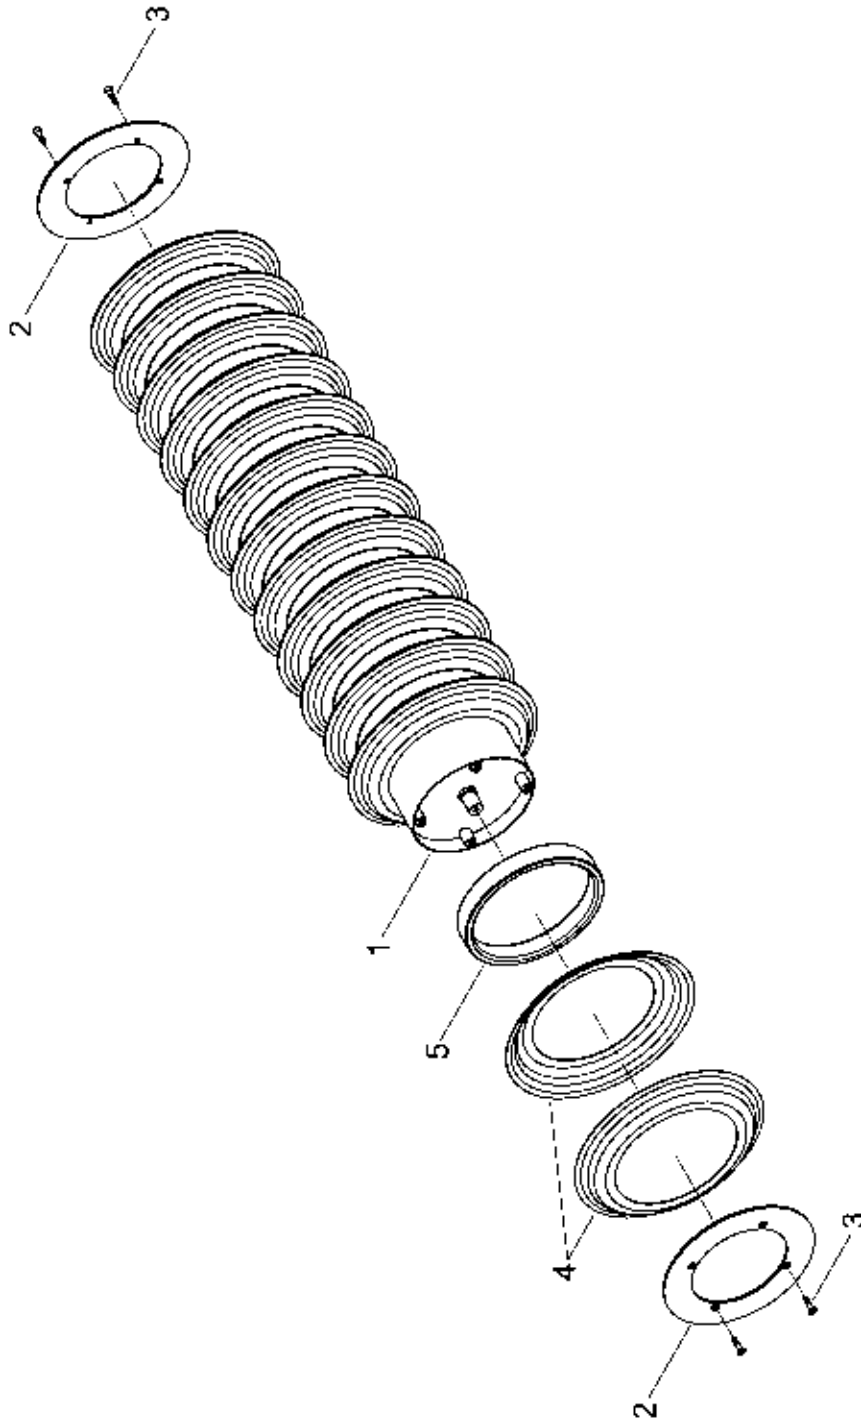

Pos.	Bestell-Nr.	Kurzbezeichnung	DIN	Benennung	Stück	Bemerkung
	34307600			DoubleDisc Packer kpl.	-	
1	34307601			DoubleDisc Packerrohr	1	
2	34287504			DoubleDisc Abschlußplatte	2	
3	00370523	M 16 x 50 GR - 10.9 CSK		Zyl.- Senkkopfschraube	8	
4	34284403			DoubleDisc Discscheibe	26	
5	34287502	58 mm		DoubleDisc Stahlring	12