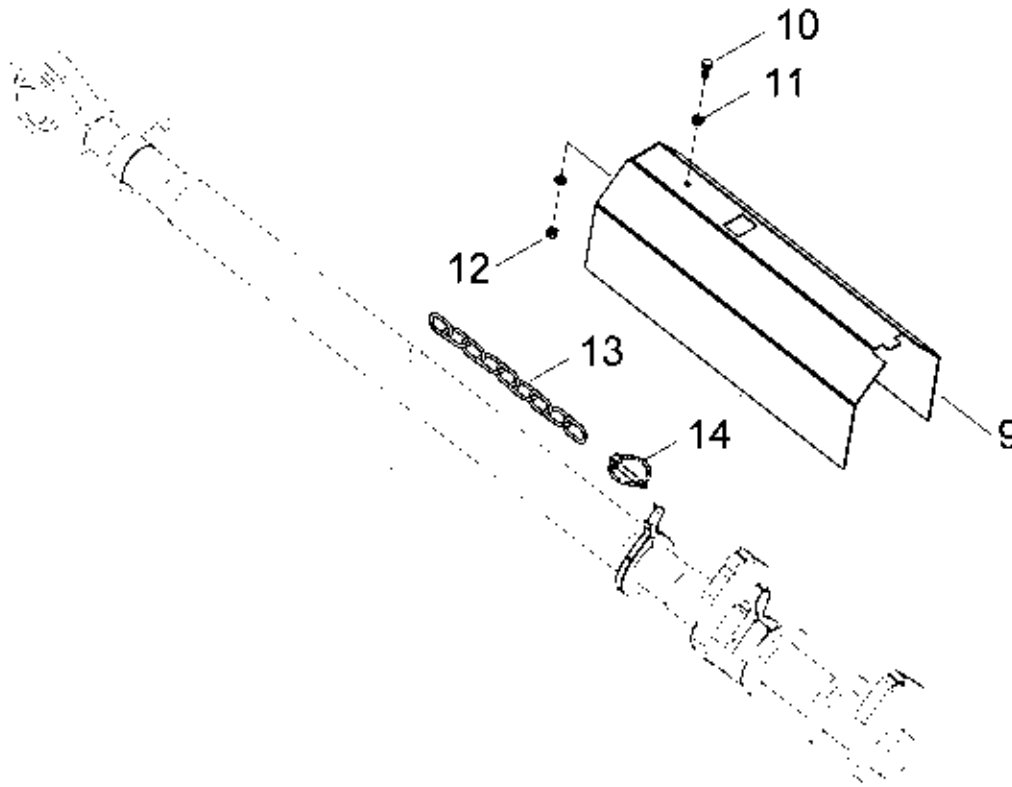

0000000 - Abdeckung Einstellstange

Terrano 3.5 FX !