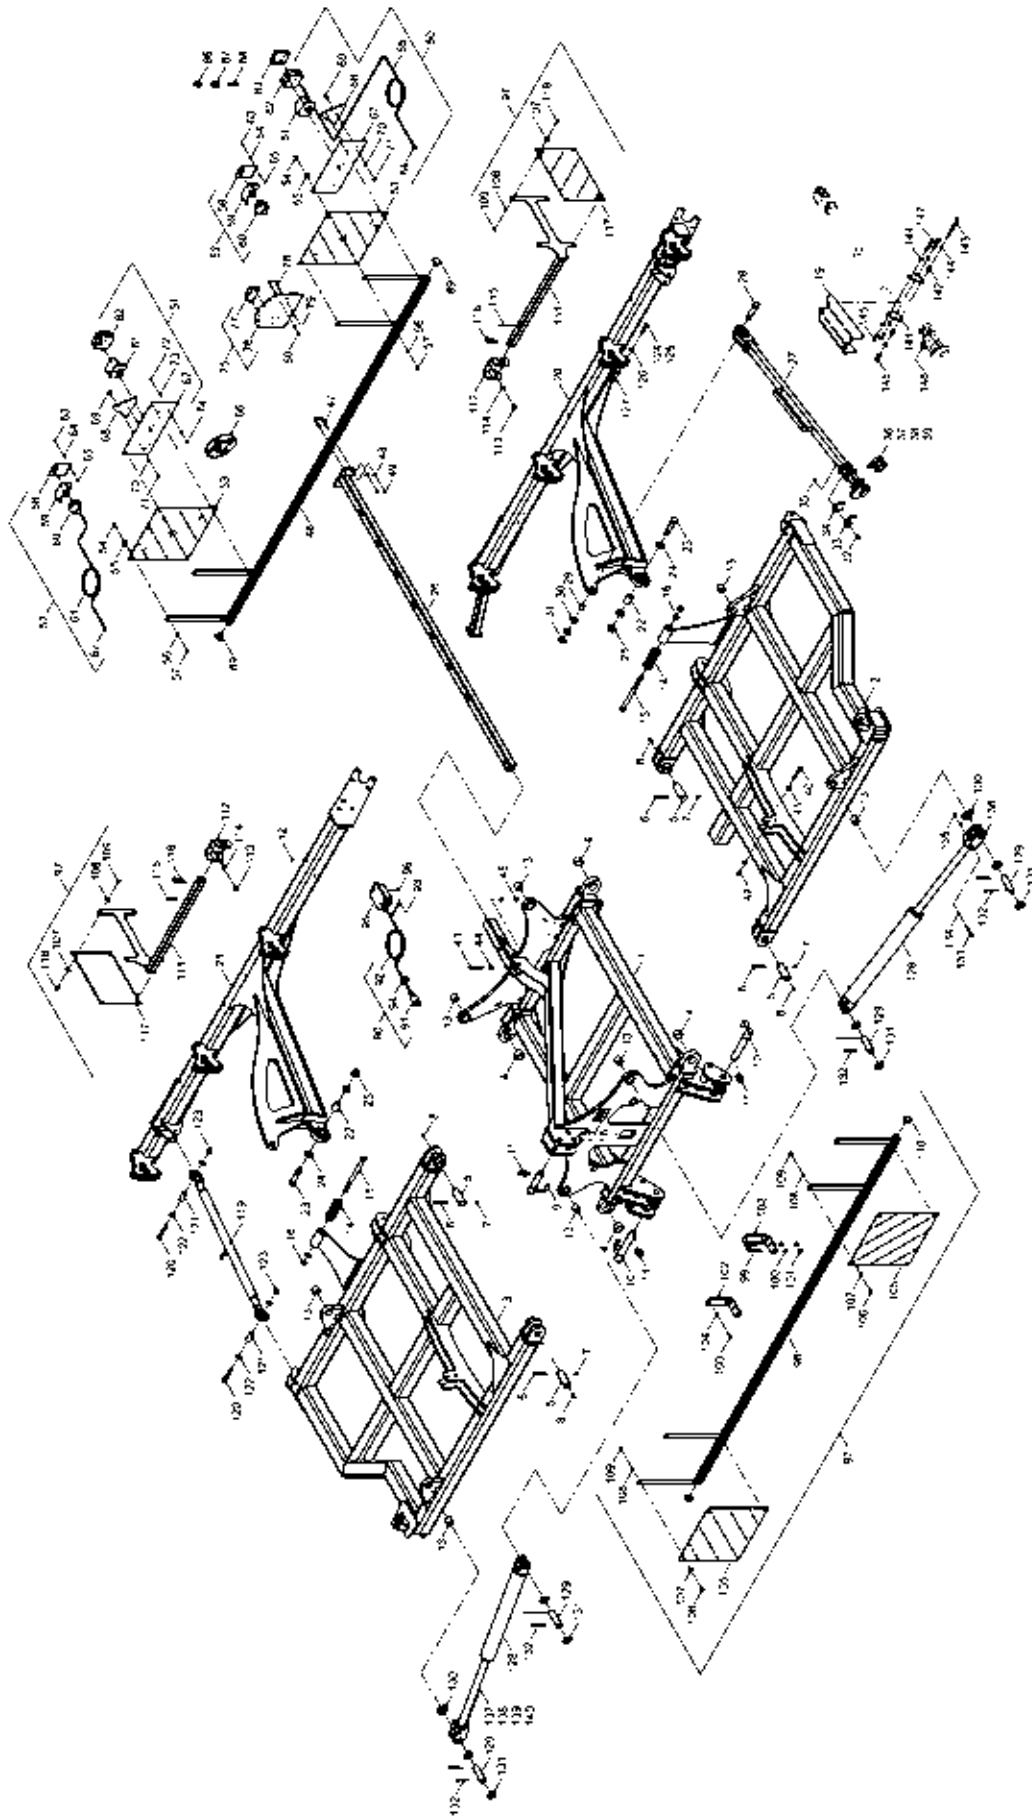

34351800 - Haupttrahmen

Pos.	Bestell-Nr.	Kurzbezeichnung	DIN	Benennung	Stück	Bemerkung
1	34350100			Hauptrahmen Mitte	1	
2	34358200			Hauptrahmen Seitenteil li.	1	
3	34358300			Hauptrahmen Seitenteil re.	1	
4	00230005	EG 50/40 x 30		Buchse	4	
5	33628102	Ø 40 x 110		Bolzen	4	
6	00360264	M 12 x 1.5 x 75 - 12.9	960	6 kt.- Schraube	4	
7	00350048	M 12 x 1.5	985	Poly-Stop-Mutter	4	
8	00370093	H 1 - M 8 x 1		Schmiernippel	4	
9	34283200	Ø 32 x 100		Oberlenkerbolzen	1	
10	34285400	Ø 37 x 165		Unterlenkerbolzen	2	
11	00170171	Ø 9,5		Klappsplint	3	
12	00200066	Ø 8/9		Stopfen	4	
13	00230084	EG 40/32 x 30		Buchse	8	
14	00170013	Ø 50 x 20.4 x 2.5		Tellerfeder	70	
15	00360481	M 20 x 260 - 10.9	931	6 kt.- Schraube	2	
16	00350079	M 20	439	6 kt.- Mutter	4	
17	00380098			Typenschild	1	
18	00370078	Ø 3 x 12		Blindniete	2	
19	34182502			Abdeckung	2	
20	34357400			Packerrahmen li.	1	
21	34357500			Packerrahmen re.	1	
22	34481201	Ø 37.3 x 25.2		Hülse	2	
23	00310058	M 24 x 107 - SW 36		Sonderschraube	2	
24	00370110	B 25	125	Scheibe	4	
25	00350065	M 24	985	Poly-Stop-Mutter	2	
26	34260600			Halter	1	
27	34359500			Einstellstange	2	
28	00310058	M 24 x 117		Schraubenbolzen	2	
29	00230244	EG 32/25 x 20		Buchse	2	
30	00370110	B 25	125	Scheibe	2	
31	00350080	M 24	439	6 kt.- Mutter	4	
32	00370337	M 8 x 30	7991	Zyl.- Senkkopfschraube	2	
33	34281201	5 mm		Klemmblech	2	
34	34281202	2 mm		Distanzblech	2	
35	00350057	M 8	985	Poly-Stop-Mutter	2	
36	00170120	Alu 7 mm - blau		Tiefenstopper	4	
37	00170121	Alu 10 mm - rot		Tiefenstopper	4	
38	00170122	Alu 19 mm - gelb		Tiefenstopper	2	
39	00170124	Alu 50 mm - silber		Tiefenstopper	2	
40	00360353	M 12 x 95	931	6 kt.- Schraube	4	
41	00370106	B 13	125	Scheibe	8	
42	00350059	M 12	985	Poly-Stop-Mutter	4	
43	00360038	M 12 x 75	931	6 kt.- Schraube	1	
44	00370106	B 13	125	Scheibe	2	
45	00350059	M 12	985	Poly-Stop-Mutter	1	
46	34185000			Beleuchtungsträger	1	
47	00370046	41 x 70 - M 12 x 40		U-Bügel	2	
48	00370106	B 13	125	Scheibe	4	
49	00350059	M 12	985	Poly-Stop-Mutter	4	
50	00341204			Beleuchtung hinten li. kpl.	1