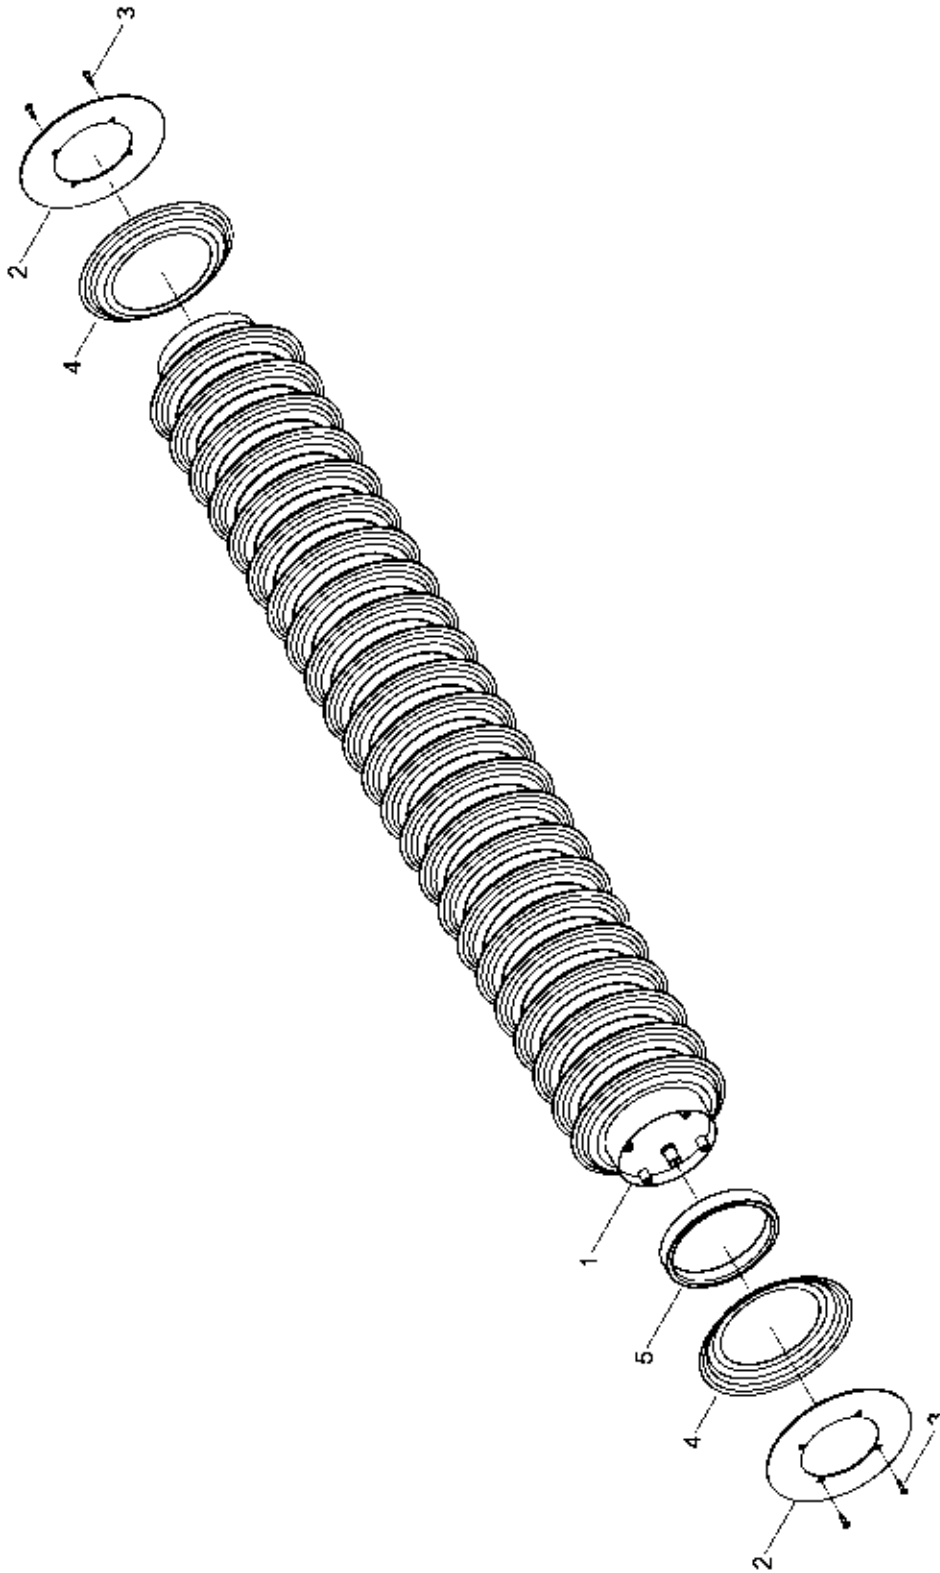

34485400 - DoubleDisc Packerwelle 4,0 m

Pos.	Bestell-Nr.	Kurzbezeichnung	DIN	Benennung	Stück	Bemerkung
1	34485401			DoubleDisc Packerrohr	1	
2	34465204			DoubleDisc Abschlußplatte	2	
3	00370523	M 16 x 50 GR - 10.9 CSK		Zyl.- Senkkopfschraube	8	
4	34284403			DoubleDisc Discscheibe	48	
5	34287502	58 mm		DoubleDisc Stahlring	24