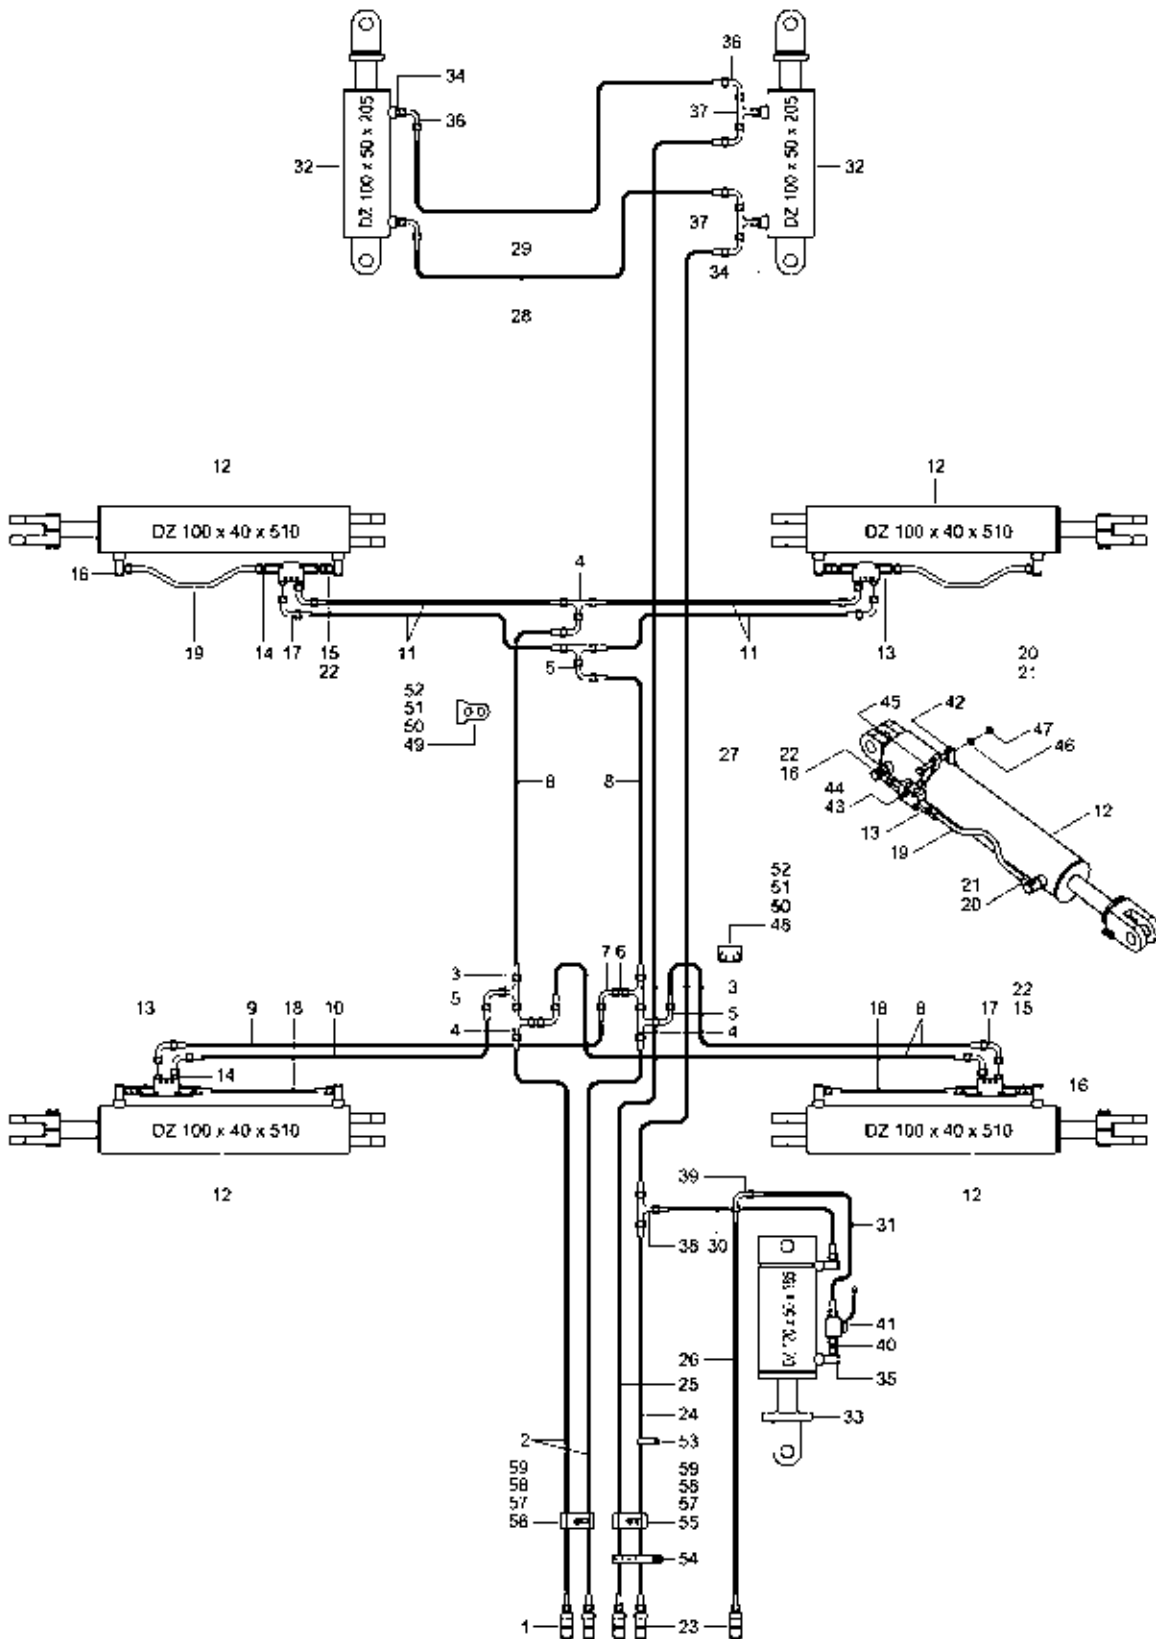

34485800 - Hydraulik System Zugpendel

Pos.	Bestell-Nr.	Kurzbezeichnung	DIN	Benennung	Stück	Bemerkung
1	00110127	12 L - M 18 x 1.5		Hyd.- Stecker	2	
2	00120661	2 SC DN 8 A05-A05 4200 lg.		Hyd.- Schlauch	2	
3	00100037	EVL 12 L		Einstellbare L-Verschraubung	2	
4	00100189	T 12 L		T-Verschraubung	4	
5	00100055	EVW 12 L		Einstellbare W-Verschraubung	4	
6	00100342	GZ 12 L		Verbindungsstück	2	
7	00100219	W 12 L		W-Verschraubung	2	
8	00120709	2 SC DN 8 A05-A05 1250 lg.		Hyd.- Schlauch	4	
9	00120621	2 SC DN 8 A05-A05 950 lg.		Hyd.- Schlauch	1	
10	00120620	2 SC DN 8 A05-A05 900 lg.		Hyd.- Schlauch	1	
11	00120619	2 SC DN 8 A05-A05 800 lg.		Hyd.- Schlauch	4	
12	00130229	DZ 100 x 40 x 510		Hyd.- Zylinder	4	
13	00110223	90° - 3/8"		Sperrventil doppelt	4	
14	00100312	GE 12 PL - R 3/8" ED		Gerade Verschraubung	12	
15	00100308	EVGE 12 PL - R 3/8" ED		Gerade Verschr. mit Stutzen	8	
16	00100180	SWVE 12 L - M 18 x 1.5		Schwenkverschraubung	8	
17	00100055	EVW 12 L		Einstellbare W-Verschraubung	8	
18	00120616	2 SC DN 8 A05-A05 360 lg.		Hyd.- Schlauch	2	
19	34481803	Ø 12 x 1.5 x 351		Hyd.- Rohr	2	
20	00110259	12 L		Schneidring	4	
21	00110244	12 L		Überwurfmutter	4	
22	33637601	Ø 1.5		Drossel	4	
23	00110127	12 L - M 18 x 1.5		Hyd.- Stecker	2	
24	00120334	2 SC DN 10 A05-A05 4200 lg.		Hyd.- Schlauch	1	
25	00120689	2 SC DN 8 A05-A05 8800 lg.		Hyd.- Schlauch	1	
26	00120661	2 SC DN 8 A05-A05 4200 lg.		Hyd.- Schlauch	1	
27	00120676	2 SC DN 10 A05-A05 4400 lg.		Hyd.- Schlauch	1	
28	00120698	2 SC DN 8 A05-A05 1700 lg.		Hyd.- Schlauch	1	
29	00120637	2 SC DN 8 A05-A05 2200 lg.		Hyd.- Schlauch	1	
30	00120617	2 SC DN 8 A05-A05 460 lg.		Hyd.- Schlauch	1	
31	00120618	2 SC DN 8 A05-A05 550 lg.		Hyd.- Schlauch	1	
32	00130379	DZ 100 x 50 x 205		Hyd.- Zylinder	2	
33	00130651	DZ 120 x 50 x 205		Hyd.- Zylinder	1	
34	00100090	GE 12 L - M 18 x 1.5		Gerade Verschraubung	4	
35	00100180	SWVE 12 L - M 18 x 1.5		Schwenkverschraubung	2	
36	00100055	EVW 12 L		Einstellbare W-Verschraubung	6	
37	00100045	EVT 12 L		Einstellbare T-Verschraubung	2	
38	00100189	T 12 L		T-Verschraubung	1	
39	00100219	W 12 L		W-Verschraubung	1	
40	00100342	GZ 12 L		Verbindungsstück	1	
41	00110010	BK 12 L - M 18 x 1.5		Absperrhahn	1	
42	28041607			Zylinderführung	4	
43	00360216	M 6 x 40	933	6 kt.- Schraube	4	
44	00370103	A 6,4	125	Scheibe	4	
45	00360029	M 10 x 90	931	6 kt.- Schraube	4	
46	00370105	B 10,5	125	Scheibe	8	
47	00350058	M 10	985	Poly-Stop-Mutter	4	
48	34481801			Halter vorne	1	
49	34481802			Halter hinten	1	
50	00360002	M 6 x 40	931	6 kt.- Schraube	4