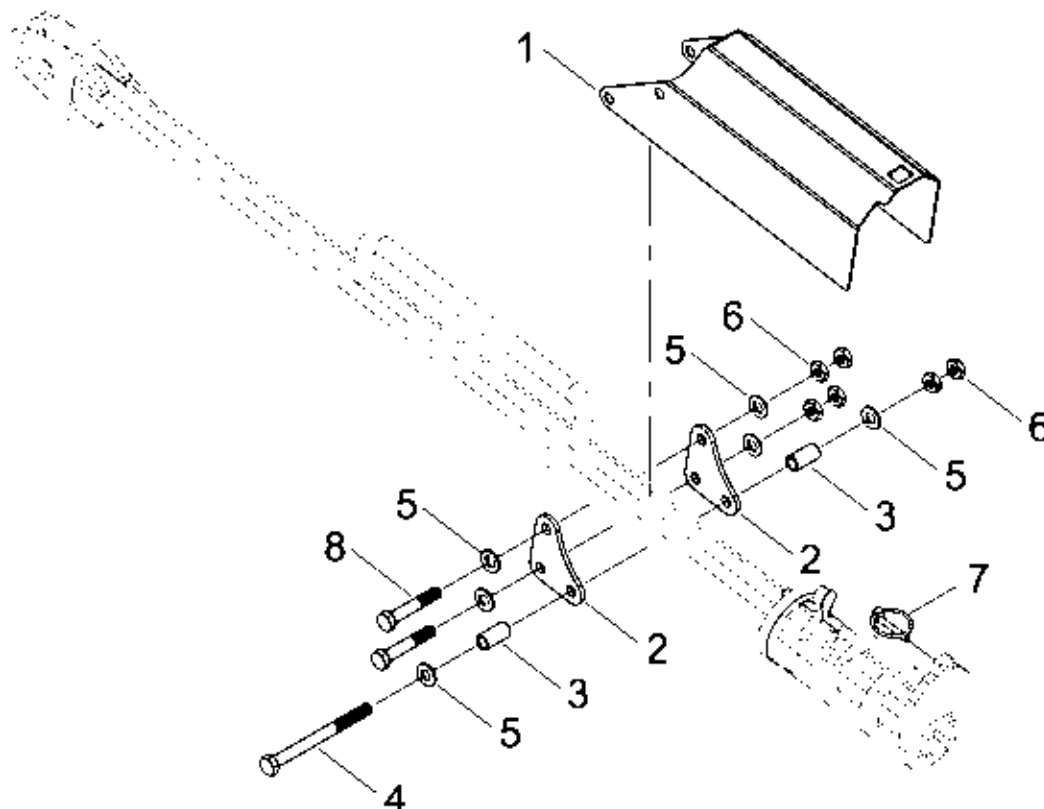

Terrano 3, 4, 5, 6, 8 FX !