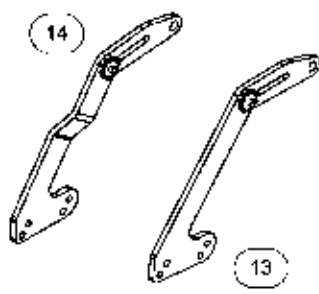

0000000 - Sechsscheibeneinleger

Pos.	Bestell-Nr.	Kurzbezeichnung	DIN	Benennung	Stück	Bemerkung
1	34481600			Sech gefedert li. kpl.	1	
2	34365800			Sech gefedert gekröpft li. kpl.	1	Terrano 3.5 FX !
3	34481700			Sech gefedert re. kpl.	1	
4	34365900			Sech gefedert gekröpft re. kpl.	1	Terrano 3.5 FX !
5	34481500			Sech gefedert doppelt kpl.	1	
6	34356300			Sech gefedert gekröpft doppelt kpl.	1	Terrano 5 FX !
7	34365500			Sech gefedert gedreht doppelt kpl.	1	Terrano 3.5 FX !
8	34483700			Sech starr doppelt kpl.	1	
9	34356500			Sech starr gekröpft doppelt kpl.	1	Terrano 5 FX !
10	34367100			Sech starr gedreht doppelt kpl.	1	Terrano 3.5 FX !
11	34482200			Sech Rahmen gefedert li./re.	1	
12	34481900			Sech Rahmen gefedert doppelt	1	
13	34483600			Sech Rahmen starr doppelt	1	
14	34356600			Sech Rahmen starr gekröpft doppelt	1	Terrano 5 FX !
15	34484600			Sech Schwinge	1	
16	34357300			Sech Schwinge gekröpft	1	Terrano 5 FX !
17	34366900			Sech Schwinge gekröpft li.	1	Terrano 3.5 FX !
18	34367000			Sech Schwinge gekröpft re.	1	Terrano 3.5 FX !
19	00230017	EG 25/20 x 15		Buchse	3	
20	34181507	M 20 x 65 - 10.9		6 kt.- Schraube	3	
21	00370109	B 21	125	Scheibe	9	
22	00350079	M 20	439	6 kt.- Mutter	6	
23	34481502	Ø 60 x 21 x 4		Scheibe	1	
24	34183500			Schubstange	1	
25	34216701			Distanzhülse	1	
26	23661503	Ø 60 x 17 x 8		Scheibe	1	
27	00370108	B 17	125	Scheibe	1	
28	00350061	M 16	985	Poly-Stop-Mutter	1	
29	34219807	Ø 10 x 58 x 265		Druckfeder	1	
30	00360217	M 16 x 35 - 10.9	158	6 kt.- Schraube	2	
31	23246102	Ø 460 x 4		Sechscheibe gezackt	1	
32	00360414	M 12 x 20 - 10.9	158	6 kt.- Schraube	3	
33	34189000			Lagereinheit kpl.	1	
34	34189001			Achsstummel GLRD	1	
35	00270365	Ø 30 - CL 5210 NBR 1		Gleitringdichtung	1	
36	23246101			Radnabe GLRD	1	
37	00240164	3306		Kegelrollenlager	1	
38	00230059	Ø 30 x 42 x 2		Paßscheibe	1	
39	658581	Ø 30 x 2	471	Sicherungsring	1	
40	00260182	Ø 70 x 1.5 NBR		O-Ring	1	
41	23246104			Dichtkappe GLRD	1	
42	23311503	Ø 16 x 115		Bolzen	1	
43	00170046	Gr. 4 - einfach		Federstecker	1	
44	00390122	Renolin Unisyn CLP 220		Schmieröl	1	0.5 Ltr.