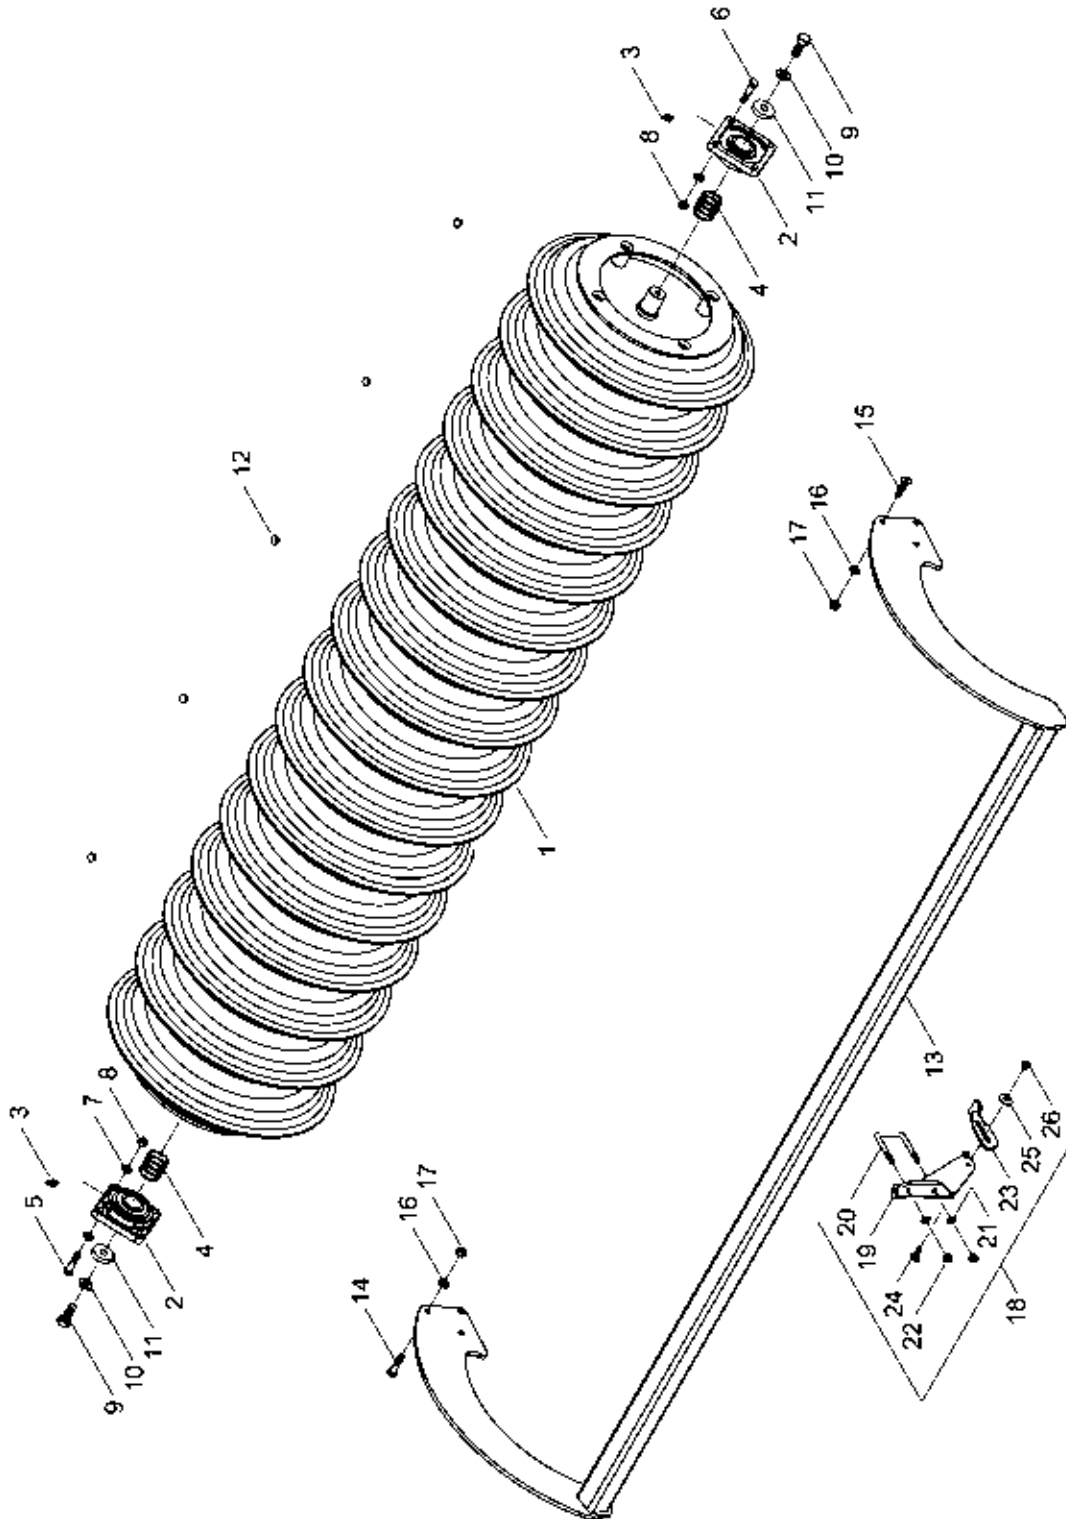

34355600 - DoubleDisc Packer

Pos.	Bestell-Nr.	Kurzbezeichnung	DIN	Benennung	Stück	Bemerkung
1	34359000			DoubleDisc Packer kpl.	2	
2	00240028			Flanschlager	4	
3	00370096	H 2 - R 1/8" - 45°		Schmiernippel	4	
4	00230045	Ø 40/50 x 1		Paßscheibe	60	
5	00360034	M 12 x 55	931	6 kt.- Schraube	8	
6	00370550	M 12 x 55	7991	Zyl.- Senkkopfschraube	8	
7	00370106	B 13	125	Scheibe	24	
8	00350059	M 12	985	Poly-Stop-Mutter	16	
9	00360058	M 16 x 40 - 12.9	933	6 kt.- Schraube	4	
10	00170033	A 16	127	Federring	4	
11	23312001	Ø 50 x 10		Scheibe	4	
12	00200028	Ø 12 x 13		Stopfen	10	
13	34355800			Halter f. Abstreifer	1	
14	00360032	M 12 x 45	931	6 kt.- Schraube	6	
15	00370496	M 12 x 45	7991	Zyl.- Senkkopfschraube	6	
16	00370106	B 13	125	Scheibe	18	
17	00350059	M 12	985	Poly-Stop-Mutter	12	
18	34465300			Abstreifer DD-Packer kpl.	30	
19	34465301			Abstreiferstiel	30	
20	34284302	63 x 83 - M 10 x 16		U-Bügel	30	
21	00370105	B 10,5	125	Scheibe	60	
22	00350058	M 10	985	Poly-Stop-Mutter	60	
23	34465100			Abstreifer DD-Packer HM	30	
24	00370041	4 kt.- M 10 x 30	603	Zyl.- Flachrundschaube	30	
25	00370117	R 11	440	Scheibe	30	
26	00350058	M 10	985	Poly-Stop-Mutter	30