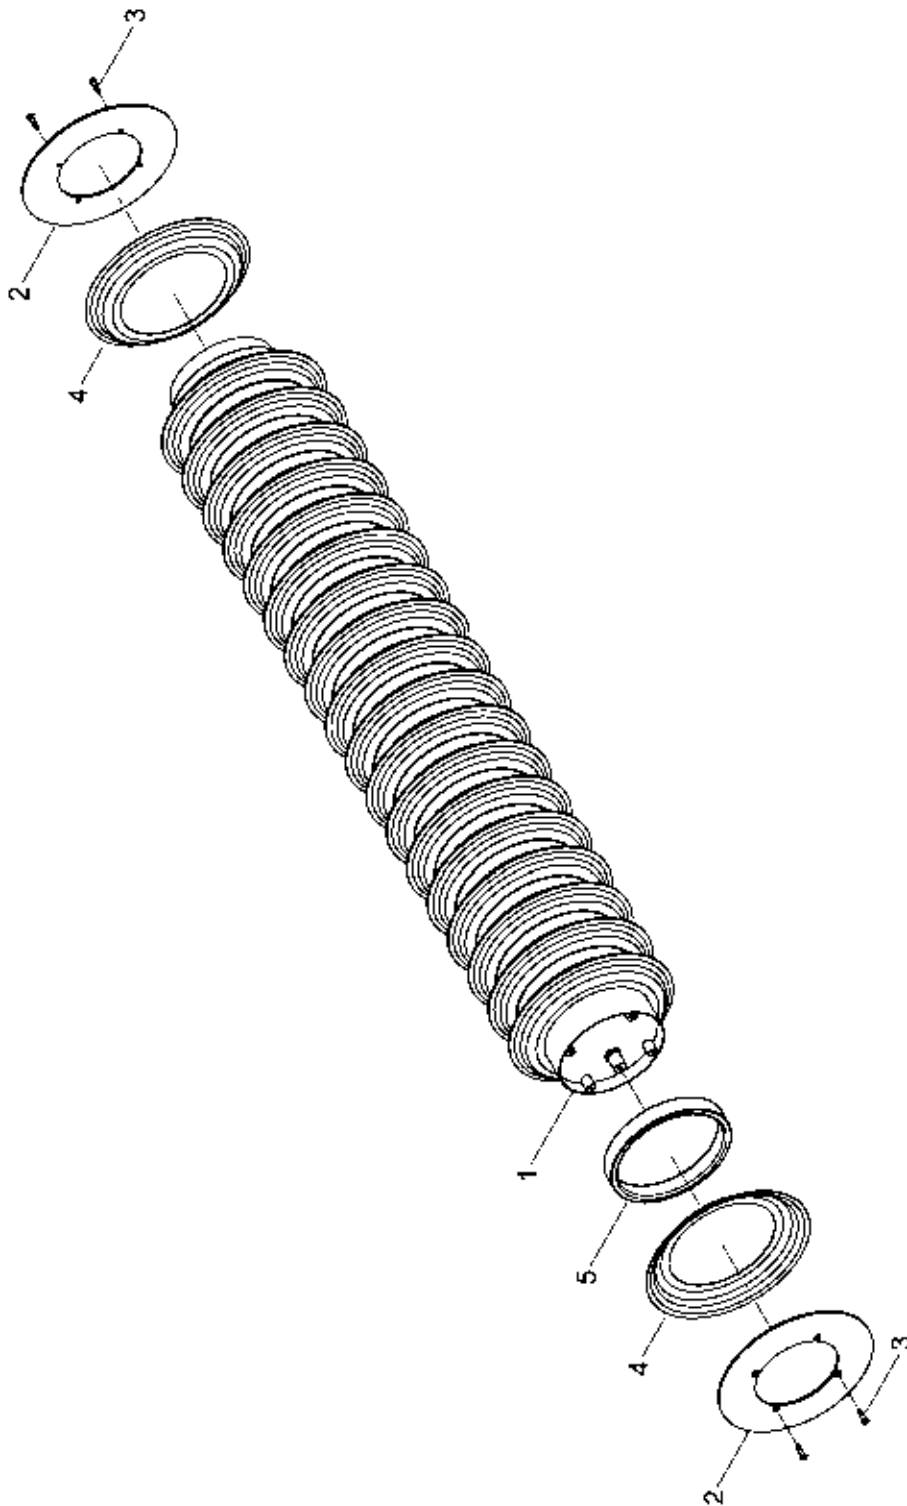

34465200 - DoubleDisc Packerwelle 3,0 m

Pos.	Bestell-Nr.	Kurzbezeichnung	DIN	Benennung	Stück	Bemerkung
1	34465201			DoubleDisc Packerrohr	1	
2	34465204			DoubleDisc Abschlußplatte	2	
3	00370523	M 16 x 50 GR - 10.9 CSK		Zyl.- Senkkopfschraube	8	
4	34284403			DoubleDisc Discscheibe	38	
5	34287502	58 mm		DoubleDisc Stahlring	19