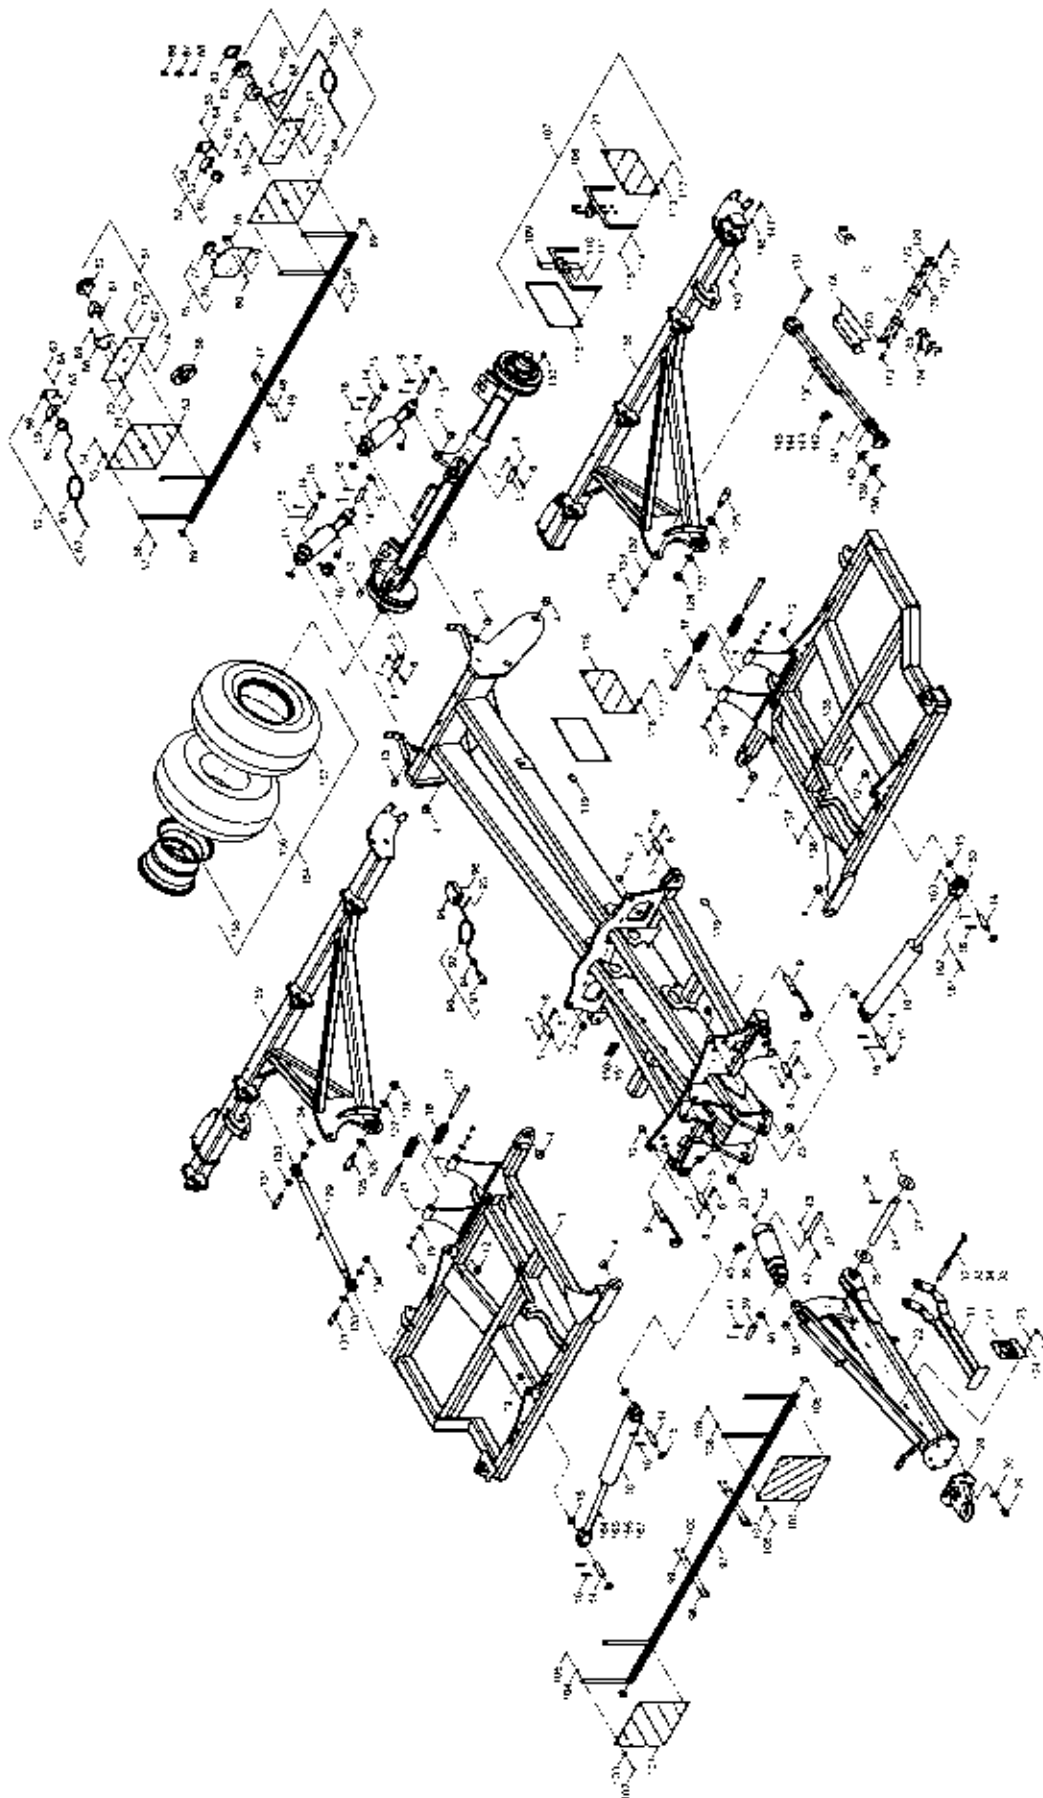

34465700 - Hauptrahmen Zugpendel

Pos.	Bestell-Nr.	Kurzbezeichnung	DIN	Benennung	Stück	Bemerkung
1	34486100			Hauptrahmen Mitte	1	
2	34464400			Hauptrahmen Seitenteil li.	1	
3	34464500			Hauptrahmen Seitenteil re.	1	
4	00230005	EG 50/40 x 30		Buchse	6	
5	34252001	Ø 40 x 110		Bolzen	6	
6	00360264	M 12 x 1.5 x 75 - 12.9	960	6 kt.- Schraube	6	
7	00350048	M 12 x 1.5	985	Poly-Stop-Mutter	6	
8	00370093	H 1 - M 8 x 1		Schmiernippel	6	
9	00450200	Ø 35 x 100		Sicherungsbolzen	2	
10	00130229	DZ 100 x 40 x 510		Hyd.- Zylinder	4	
11	00130379	DZ 100 x 50 x 205		Hyd.- Zylinder	2	
12	00230083	EG 40/32 x 25		Buchse	8	
13	00230084	EG 40/32 x 30		Buchse	4	
14	33783305	Ø 32 x 92		Bolzen	12	
15	00370438	Ø 33	126	Scheibe	32	
16	00170106	Ø 8 x 56	94	Splint	24	
17	34481101			Schraubenbolzen	4	
18	00170174	Ø 60 x 30.5 x 2.75		Tellerfeder	144	
19	00370109	B 21	125	Scheibe	4	
20	00350079	M 20	439	6 kt.- Mutter	8	
21	00370093	H 1 - M 8 x 1		Schmiernippel	4	
22	34767500			Knickdeichsel	1	
23	00230247	EG 60/50 x 25		Buchse	2	
24	34761003	Ø 50 x 414		Bolzen	1	
25	34485701	Ø 120 x 51 x 5		Scheibe	2	
26	00360047	M 12 x 85	931	6 kt.- Schraube	1	
27	00350059	M 12	985	Poly-Stop-Mutter	1	
28	34275200	Ø 50		Zugöse	1	
29	00360324	M 24 x 50	933	6 kt.- Schraube	6	
30	00370110	B 25	125	Scheibe	6	
31	34486200			Stützfuß	1	
32	34011700	Ø 25 x 105		Sicherungsbolzen	1	
33	00260059	Ø 30		Schlüsselring	1	
34	00250037	Ø 3 x 200 kurzgl.		Kette	1	Länge angeben !
35	00170062	Ø 6 x 40		Klappsplint	1	
36	00130651	DZ 120 x 50 x 185		Hyd.- Zylinder	1	
37	23481307	Ø 32 x 250		Bolzen	1	
38	00230084	EG 40/32 x 30		Buchse	1	
39	33783305	Ø 32 x 92		Bolzen	1	
40	00370438	Ø 33	126	Scheibe	2	
41	00170106	Ø 8 x 56	94	Splint	1	
42	00360459	M 10 x 70 - 10.9	931	6 kt.- Schraube	1	
43	00350058	M 10	985	Poly-Stop-Mutter	1	
44	00370312	H 3 - M 8 x 1 - 90°		Schmiernippel	1	
45	00170125			Tiefenstopper Satz (7 Stops)	1	
46	34185000			Beleuchtungsträger	1	
47	00370046	41 x 70 - M 12 x 40		U-Bügel	2	
48	00370106	B 13	125	Scheibe	4	
49	00350059	M 12	985	Poly-Stop-Mutter	4	
50	00341204			Beleuchtung hinten li. kpl.	1