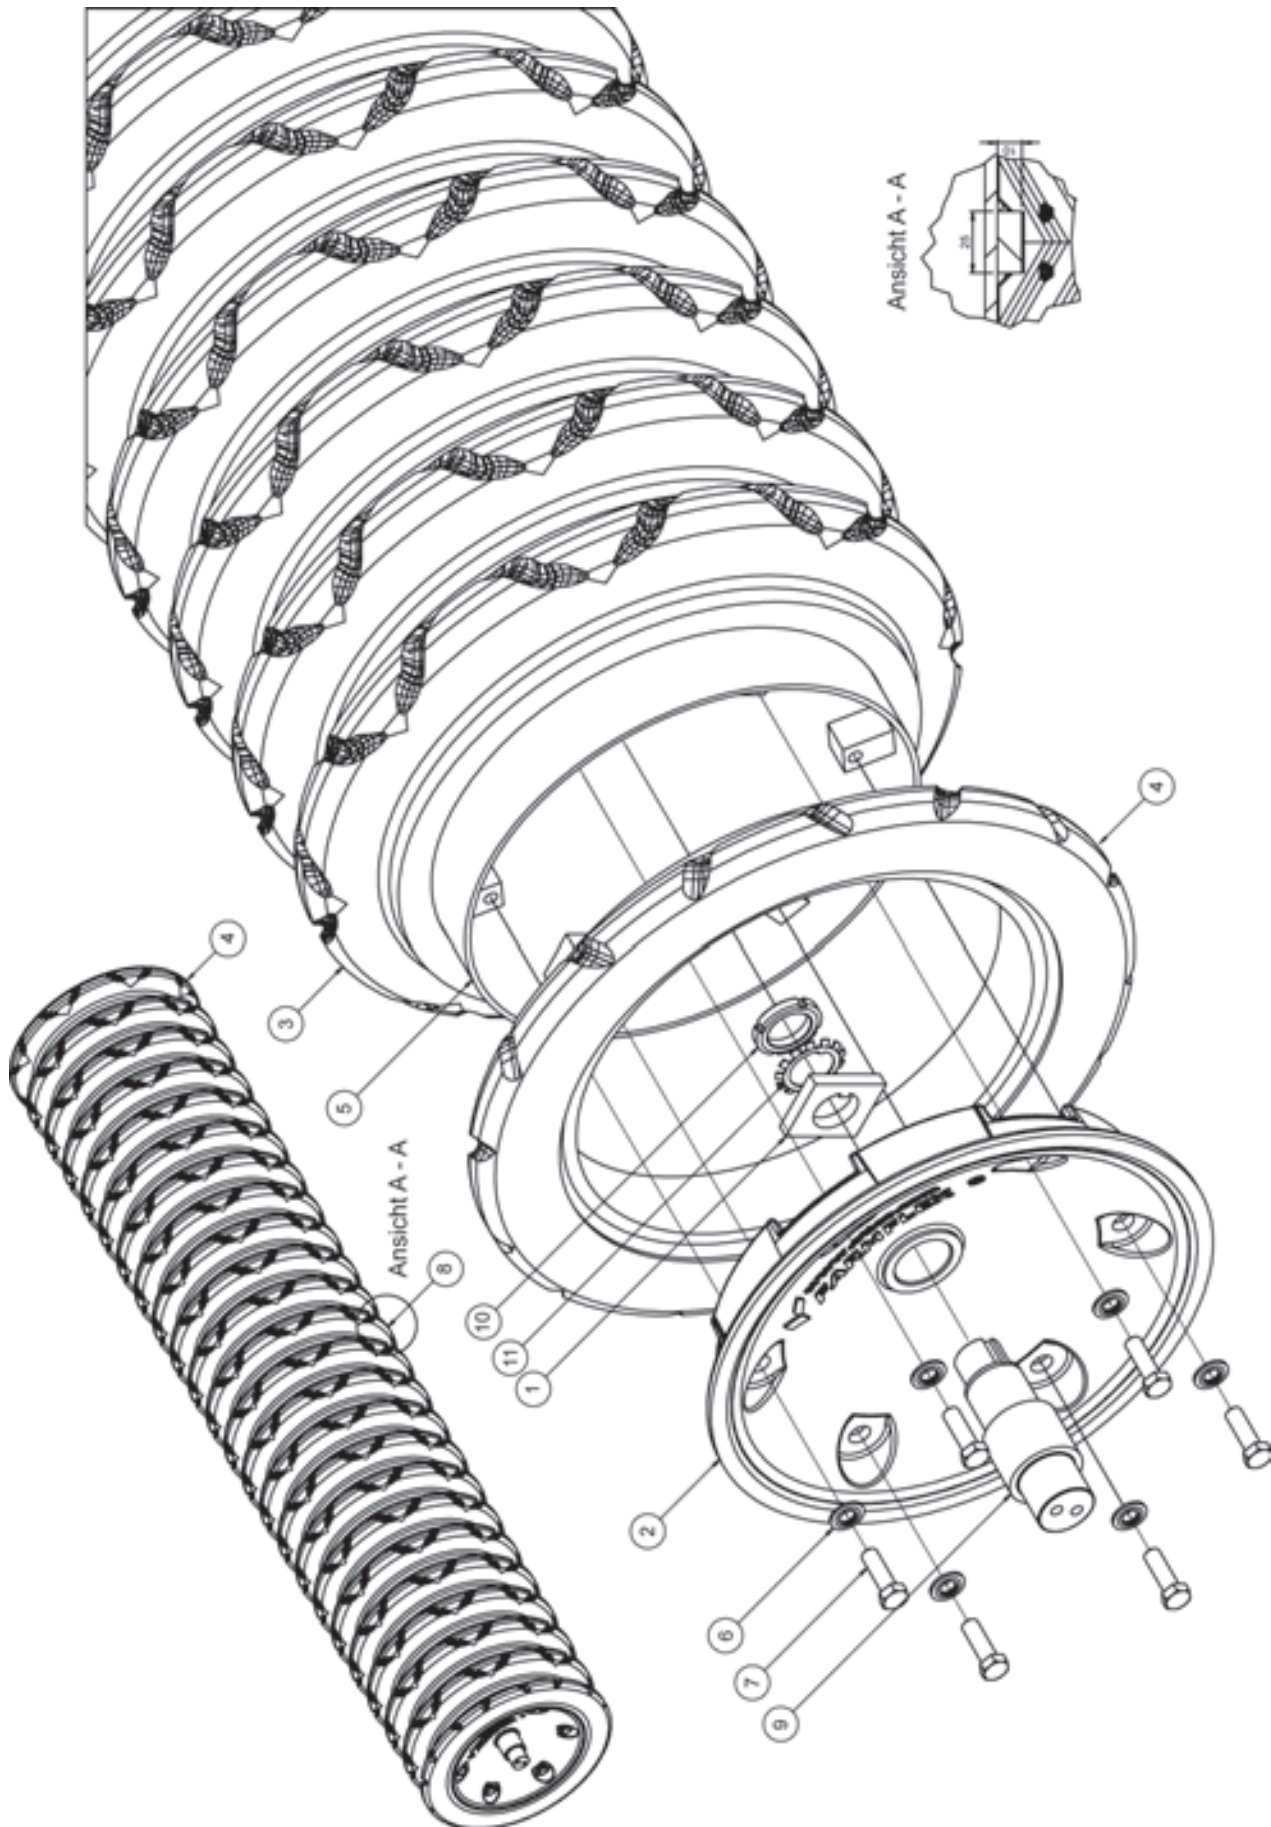

34465900 - FarmFlex Packerwelle 4,0 m

Pos.	Bestell-Nr.	Kurzbezeichnung	DIN	Benennung	Stück	Bemerkung
1	28070905			FarmFlex Sicherungsplatte	2	
2	28070904	Ø 406 - 4 x 5		FarmFlex Abschlußdeckel	2	
3	28070903	Ø 590 x 131		FarmFlex Keilring	26	
4	28070901	Ø 590 x 80		FarmFlex Keilring li./re.	2	
5	34487400	Ø 406 x 3655		FarmFlex Packerrohr	1	
6	00370107	B 15	125	Scheibe	12	
7	00360504	M 14 x 45 - 10.9	933	6 kt.- Schraube	12	
8	28070902	Ø 590 x 131		FarmFlex Keilring Mitte	2	
9	34487306	Ø 50		Stummel	2	
10	28070907	M 40 x 1.5		Nutmutter	2	
11	28070908	Ø 40 x 50		Sicherungsblech	2