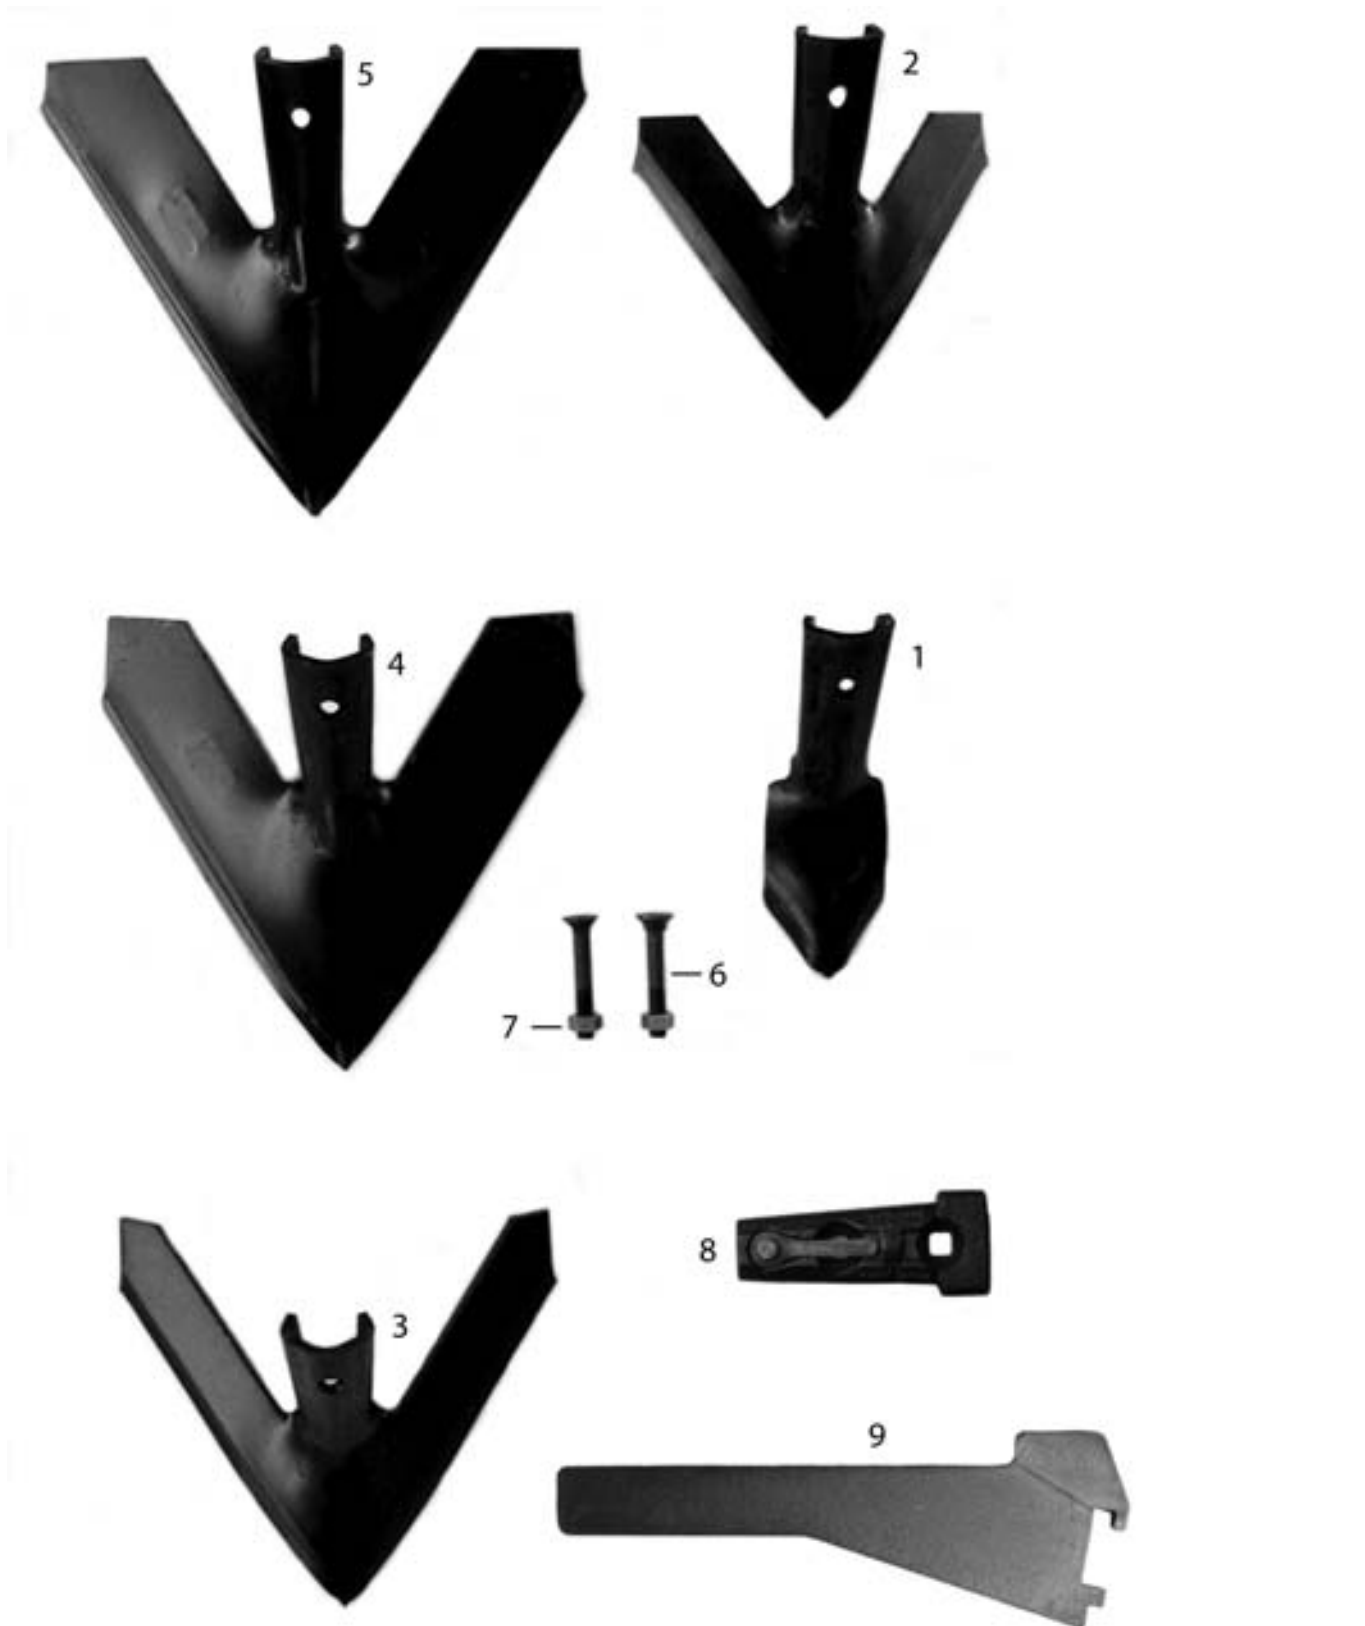

0000000 - ClipOn Scharvarianten

Pos.	Bestell-Nr.	Kurzbezeichnung	DIN	Benennung	Stück	Bemerkung
1	00310234	7,5 cm		Flügel-Schar Clip-On	1	
1.1	00310810	7,5 cm x 8 mm		Flügel-Schar Clip-On	1	
2	00310233	22,5 cm		Flügel-Schar Clip-On	1	
3	00310232	27,5 cm		Flügel-Schar Clip-On	1	
4	00310242	32,0 cm		Flügel-Schar Clip-On	1	
4.1	00310668	32,0 cm x 8 mm		Flügel-Schar Clip-On	1	
5	00310247	37,0 cm		Flügel-Schar Clip-On	1	
5.1	00310757	37,0 cm x 8 mm		Flügel-Schar Clip-On	1	
6	00310075	M 12 x 100 - 10.9		Scharschraube	2	
7	00350084	M 12 - 10		Bundmutter	2	
8	00310921	R 300		Schar-Keil kpl.	1	Version 2005 !
9	00310827			Montagehebel	1