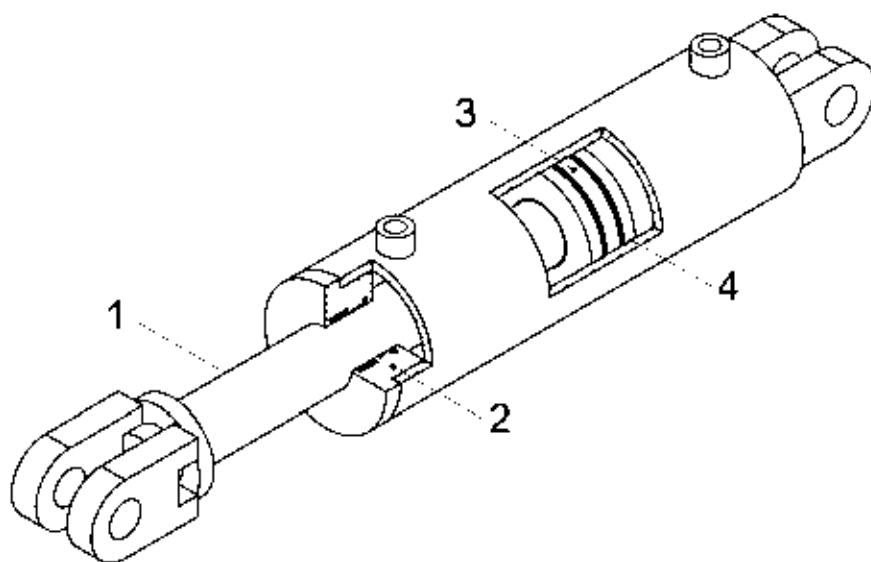

Pos.	Bestell-Nr.	Kurzbezeichnung	DIN	Benennung	Stück	Bemerkung
1	00130428			Kolbenstange	1	
2	00130499			Kolbendurchführung	1	
3	00130498			Kolben	1	
4	00130399			Dicht.- Rep.- Satz	1	Seal Kit !