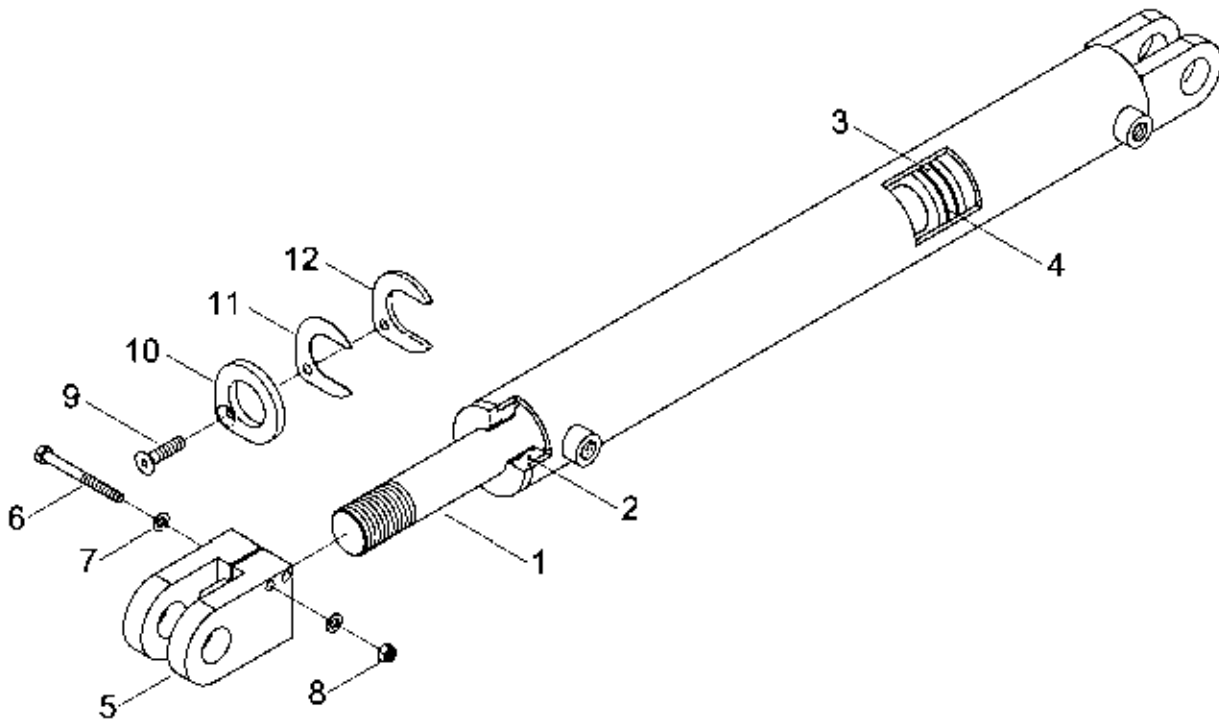

00130460 - Hydr. Zylinder DZ 70 x 40 x 550

Pos.	Bestell-Nr.	Kurzbezeichnung	DIN	Benennung	Stück	Bemerkung
1	00130467			Kolbenstange	1	
2	00130468			Kolbendurchführung	1	
3	00130493			Kolben	1	
4	00130466			Dicht.- Rep.- Satz	1	Seal Kit !
5	00130230	Ø 32 - M 40 x 2		Zylindergabel	1	
6	00360230	M 8 x 85	931	6 kt.- Schraube	2	
7	00370104	A 8,4	125	Scheibe	4	
8	00350057	M 8	985	Poly-Stop-Mutter	2	
9	00370337	M 8 x 30	7991	Zyl.- Senkkopfschraube	1	
10	34217001	8 mm		Klemmblech	1	
11	34217002	1 mm		Distanzblech	3	
12	34217003	5 mm		Distanzblech	2