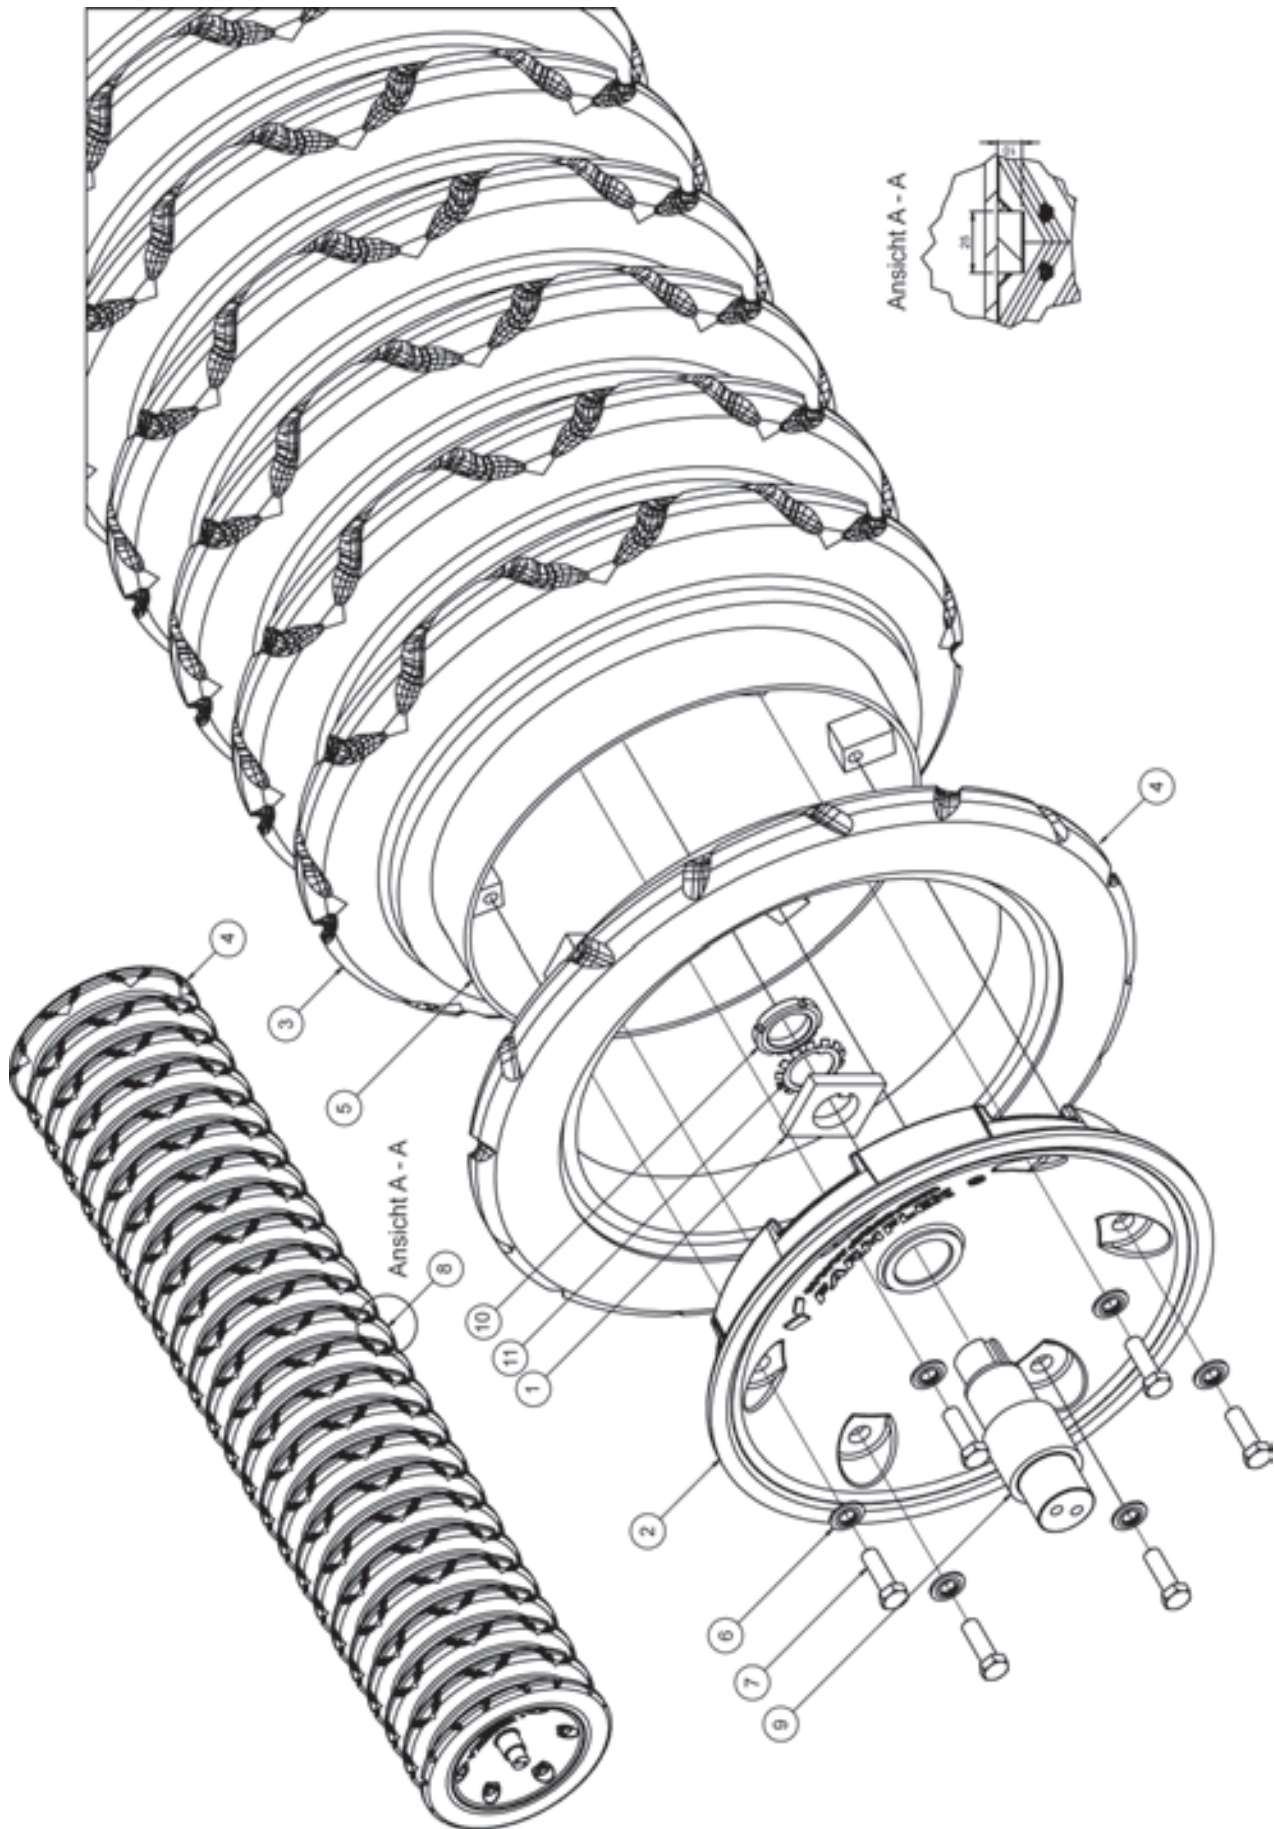

34465900 - FarmFlex Packerwelle 3,0 m

Pos.	Bestell-Nr.	Kurzbezeichnung	DIN	Benennung	Stück	Bemerkung
1	28070905			FarmFlex Sicherungsplatte	2	
2	28070904	Ø 406 - 4 x 5		FarmFlex Abschlußdeckel	2	
3	28070903	Ø 590 x 131		FarmFlex Keilring	20	
4	28070901	Ø 590 x 80		FarmFlex Keilring li./re.	2	
5	34466000	Ø 406 x 2905		FarmFlex Packerrohr	1	
6	00370107	B 15	125	Scheibe	12	
7	00360504	M 14 x 45 - 10.9	933	6 kt.- Schraube	12	
8	28070902	Ø 590 x 131		FarmFlex Keilring Mitte	2	
9	34465906	Ø 50		Stummel	2	
10	28070907	M 40 x 1.5		Nutmutter	2	
11	28070908	Ø 40 x 50		Sicherungsblech	2