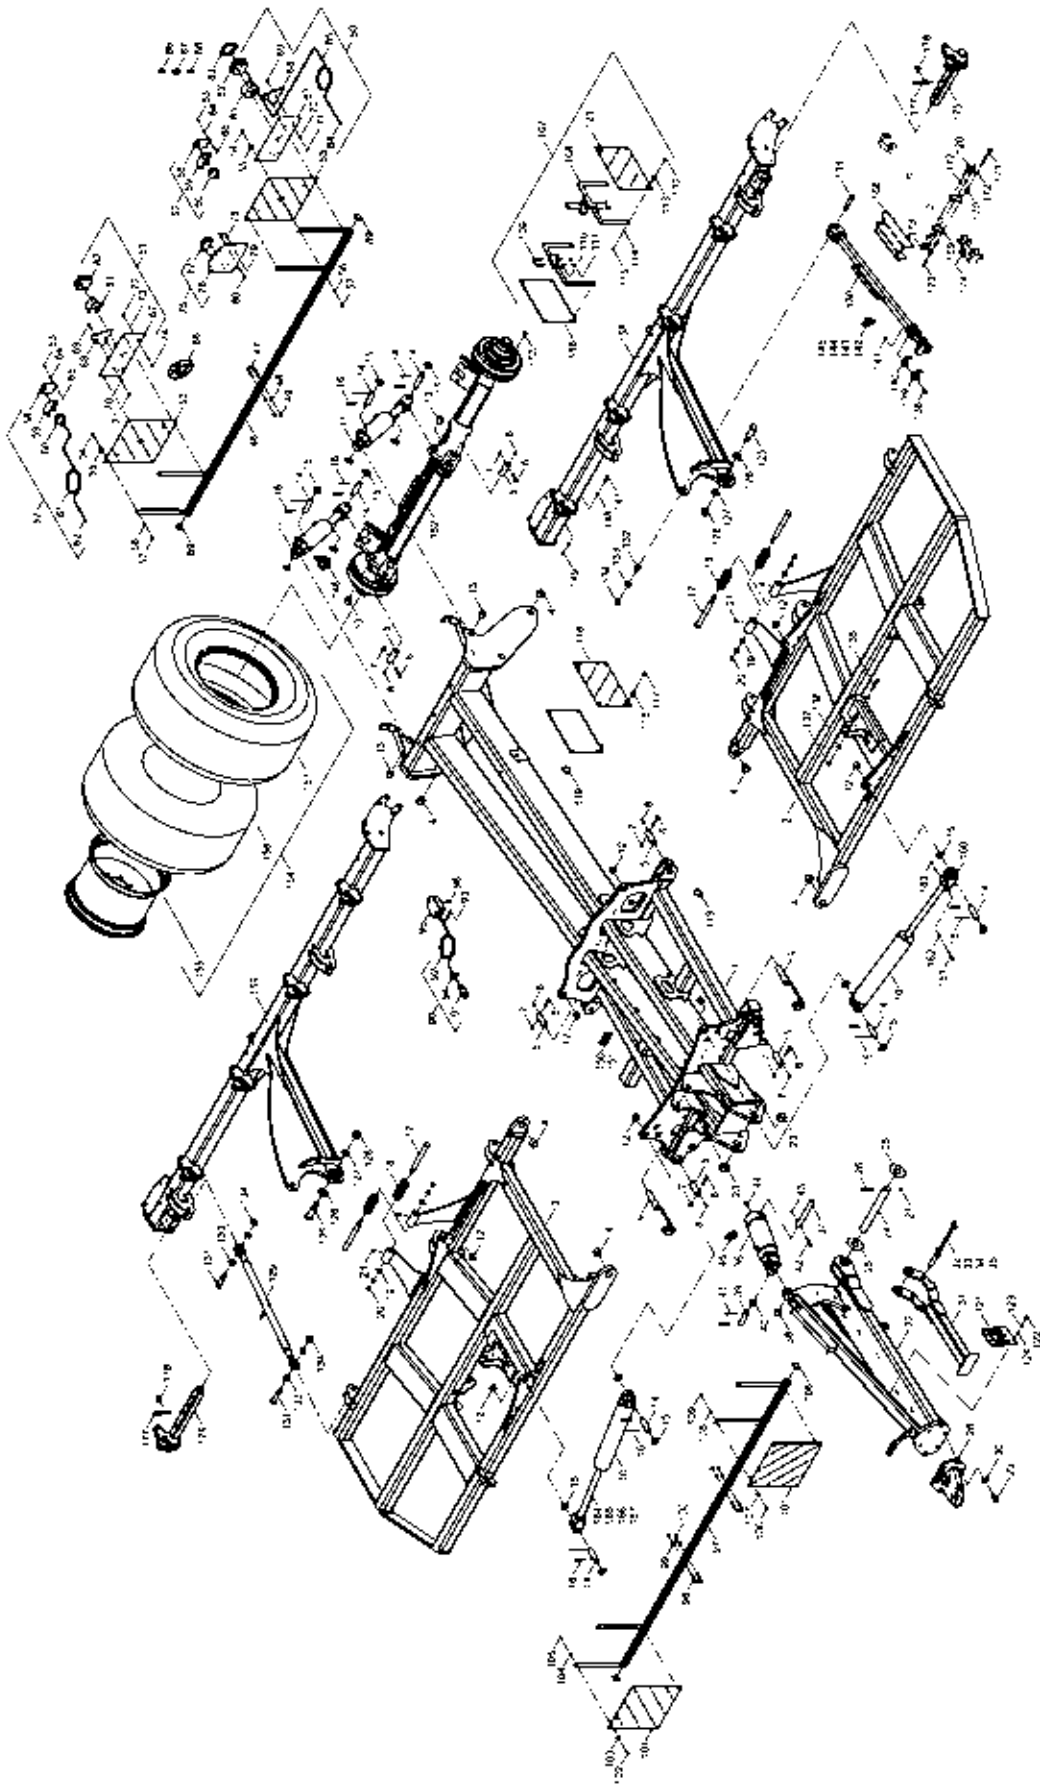

34485700 - Hauptrahmen Zugpendel

Pos.	Bestell-Nr.	Kurzbezeichnung	DIN	Benennung	Stück	Bemerkung
1	34486100			Hauptrahmen Mitte	1	
2	34480200			Hauptrahmen Seitenteil li.	1	
3	34480300			Hauptrahmen Seitenteil re.	1	
4	00230005	EG 50/40 x 30		Buchse	6	
5	34252001	Ø 40 x 110		Bolzen	6	
6	00360264	M 12 x 1.5 x 75 - 12.9	960	6 kt.- Schraube	6	
7	00350048	M 12 x 1.5	985	Poly-Stop-Mutter	6	
8	00370093	H 1 - M 8 x 1		Schmiernippel	6	
9	00450200	Ø 35 x 100		Sicherungsbolzen	2	
10	00130229	DZ 100 x 40 x 510		Hyd.- Zylinder	4	
11	00130379	DZ 100 x 50 x 205		Hyd.- Zylinder	2	
12	00230083	EG 40/32 x 25		Buchse	8	
13	00230084	EG 40/32 x 30		Buchse	4	
14	33783305	Ø 32 x 92		Bolzen	12	
15	00370438	Ø 33	126	Scheibe	32	
16	00170106	Ø 8 x 56	94	Splint	24	
17	34481101			Schraubenbolzen	4	
18	00170174	Ø 60 x 30.5 x 2.75		Tellerfeder	152	
19	00370109	B 21	125	Scheibe	4	
20	00350079	M 20	439	6 kt.- Mutter	8	
21	00370093	H 1 - M 8 x 1		Schmiernippel	4	
22	34767500			Knickdeichsel	1	
23	00230247	EG 60/50 x 25		Buchse	2	
24	34761003	Ø 50 x 414		Bolzen	1	
25	34485701	Ø 120 x 51 x 5		Scheibe	2	
26	00360047	M 12 x 85	931	6 kt.- Schraube	1	
27	00350059	M 12	985	Poly-Stop-Mutter	1	
28	34275200	Ø 50		Zugöse	1	
29	00360324	M 24 x 50	933	6 kt.- Schraube	6	
30	00370110	B 25	125	Scheibe	6	
31	34486200			Stützfuß	1	
32	34011700	Ø 25 x 105		Sicherungsbolzen	1	
33	00260059	Ø 30		Schlüsselring	1	
34	00250037	Ø 3 x 200 kurzgl.		Kette	1	Länge angeben !
35	00170062	Ø 6 x 40		Klappsplint	1	
36	00130651	DZ 120 x 50 x 185		Hyd.- Zylinder	1	
37	23481307	Ø 32 x 250		Bolzen	1	
38	00230084	EG 40/32 x 30		Buchse	1	
39	33783305	Ø 32 x 92		Bolzen	1	
40	00370438	Ø 33	126	Scheibe	2	
41	00170106	Ø 8 x 56	94	Splint	1	
42	00360459	M 10 x 70 - 10.9	931	6 kt.- Schraube	1	
43	00350058	M 10	985	Poly-Stop-Mutter	1	
44	00370312	H 3 - M 8 x 1 - 90°		Schmiernippel	1	
45	00170125			Tiefenstopper Satz (7 Stops)	1	
46	34185000			Beleuchtungsträger	1	
47	00370046	41 x 70 - M 12 x 40		U-Bügel	2	
48	00370106	B 13	125	Scheibe	4	
49	00350059	M 12	985	Poly-Stop-Mutter	4	
50	00341204			Beleuchtung hinten li. kpl.	1