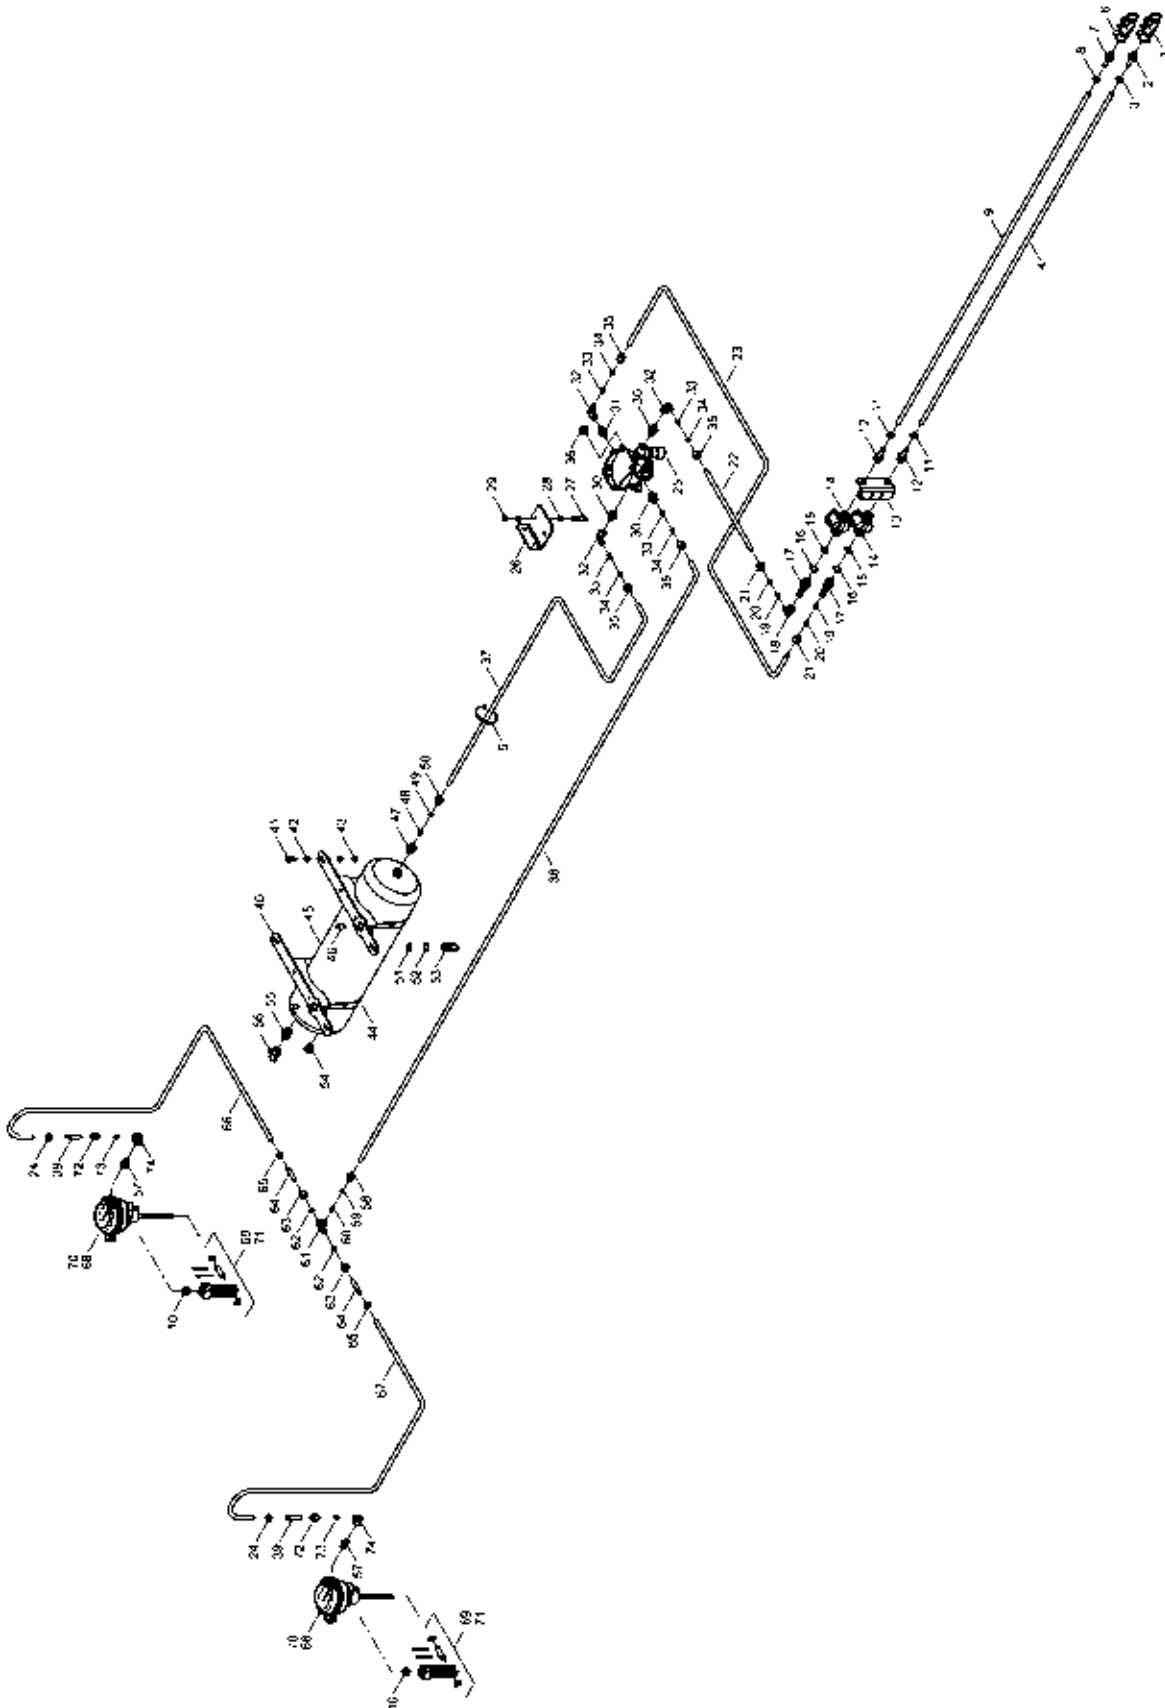

34464300 / 34485000 - Pneumatische Bremsanlage

Pos.	Bestell-Nr.	Kurzbezeichnung	DIN	Benennung	Stück	Bemerkung
1	00190241	M 22 x 1.5		Kupplungskopf gelb	1	
2	00190239	Ø 11 x 3.5 - M 22 x 1.5		Schlauchstutzen	1	
3	00190184	Ø 8 x 5		Schlauchschelle	1	
4	00190177	Ø 11 x 4 x 3950 lg.		Bremsschlauch	1	
5	00190017	T 150 - R 363 x 7.8		Kabelbinder	25	
6	00190240	M 22 x 1.5		Kupplungskopf rot	1	
7	00190239	Ø 11 x 3.5 - M 22 x 1.5		Schlauchstutzen	1	
8	00190184	Ø 8 x 5		Schlauchschelle	1	
9	00190177	Ø 11 x 4 x 3950 lg.		Bremsschlauch	1	
10	00350089	M 16 x 1.5	439	6 kt.- Mutter	2	
11	00190184	Ø 8 x 5		Schlauchschelle	2	
12	00190239	Ø 11 x 3.5 - M 22 x 1.5		Schlauchstutzen	2	
13	34464301			Halter f. Leitungsfiter	1	
14	00190242	M 22 x 1.5		Leitungsfiter	2	
15	00190095			O-Ring	2	
16	00190090			Druckring	2	
17	00190195	SV 12 - M 22 x 1.5		Schottverschraubung	2	
18	00100055	EVW 12 L		Einstellbare W-Verschraubung	1	
19	00190198	Ø 12 x 1.5		Einsteckhülse	2	
20	00110259	12 L		Schneidring	2	
21	00110244	12 L		Überwurfmutter	2	
22	00190147	Ø 12 x 1.5 x 300 lg.		Kunststoffschlauch	1	
23	00190147	Ø 12 x 1.5 x 500 lg.		Kunststoffschlauch	1	
24	00190184	Ø 8 x 5		Schlauchschelle	2	
25	00190293			Anhänger Bremsventil	1	
26	34464302			Halter f. Anhänger Bremsventil	1	
27	00360022	M 10 x 50	931	6 kt.- Schraube	4	
28	00370105	B 10,5	125	Scheibe	8	
29	00350058	M 10	985	Poly-Stop-Schraube	4	
30	00100399	GE 12 PL - M 22 x 1.5 - ED		Gerade Verschraubung	3	
31	00100400	GE 12 PL - M 16 x 1.5 - ED		Gerade Verschraubung	1	
32	00100055	EVW 12 L		Einstellbare W-Verschraubung	3	
33	00190198	Ø 12 x 1.5		Einsteckhülse	4	
34	00110259	12 L		Schneidring	4	
35	00110244	12 L		Überwurfmutter	4	
36	00190118	M 22 x 1.5		Verschlusschraube	2	
37	00190147	Ø 12 x 1.5 x 3000 lg.		Kunststoffschlauch	3	
38	00190147	Ø 12 x 1.5 x 4000 lg.		Kunststoffschlauch	4	
39	00190183	12 L - 11 x 3.5		Schlauchstutzen	2	
40	34464303			Halter f. Luftbehälter	1	
41	00360119	M 10 x 25	933	6 kt.- Schraube	4	
42	00370105	B 10,5	125	Scheibe	8	
43	00350058	M 10	985	Poly-Stop-Schraube	4	
44	00190228			Spannband f. Luftbehälter	2	
45	00190229	20 Liter		Luftbehälter	1	
46	00200162	Ø 12 x 40		Gewindestift	2	
47	00100399	GE 12 PL - M 22 x 1.5 - ED		Gerade Verschraubung	1	
48	00190198	Ø 12 x 1.5		Einsteckhülse	1	
49	00110259	12 L		Schneidring	1	
50	00110244	12 L		Überwurfmutter	1