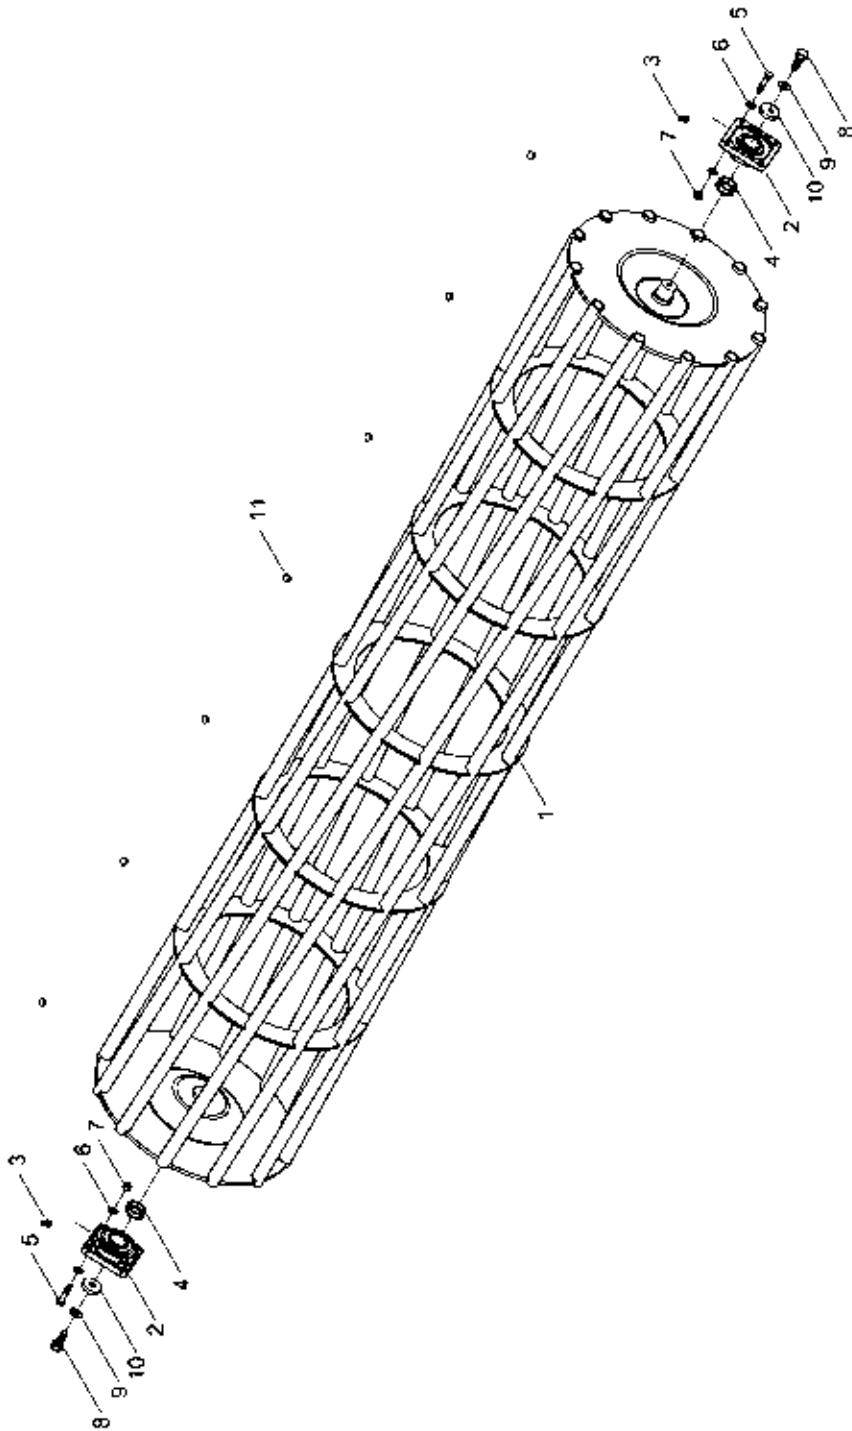

34280800 - Stabwalze

Pos.	Bestell-Nr.	Kurzbezeichnung	DIN	Benennung	Stück	Bemerkung
1	34280100			Stabwalze	1	
2	00240028			Flanschlager	2	
3	00370096	H 2 - R 1/8" - 45°		Schmiernippel	2	
4	00230045	Ø 40/50 x 1		Paßscheibe	4	
5	00360034	M 12 x 55	931	6 kt.- Schraube	8	
6	00370106	B 13	125	Scheibe	16	
7	00350059	M 12	985	Poly-Stop-Mutter	8	
8	00360058	M 16 x 40 - 12.9	933	6 kt.- Schraube	2	
9	00170033	A 16	127	Federring	2	
10	23312001	Ø 50 x 10		Scheibe	2	
11	00200028	Ø 12 x 13		Stopfen	10