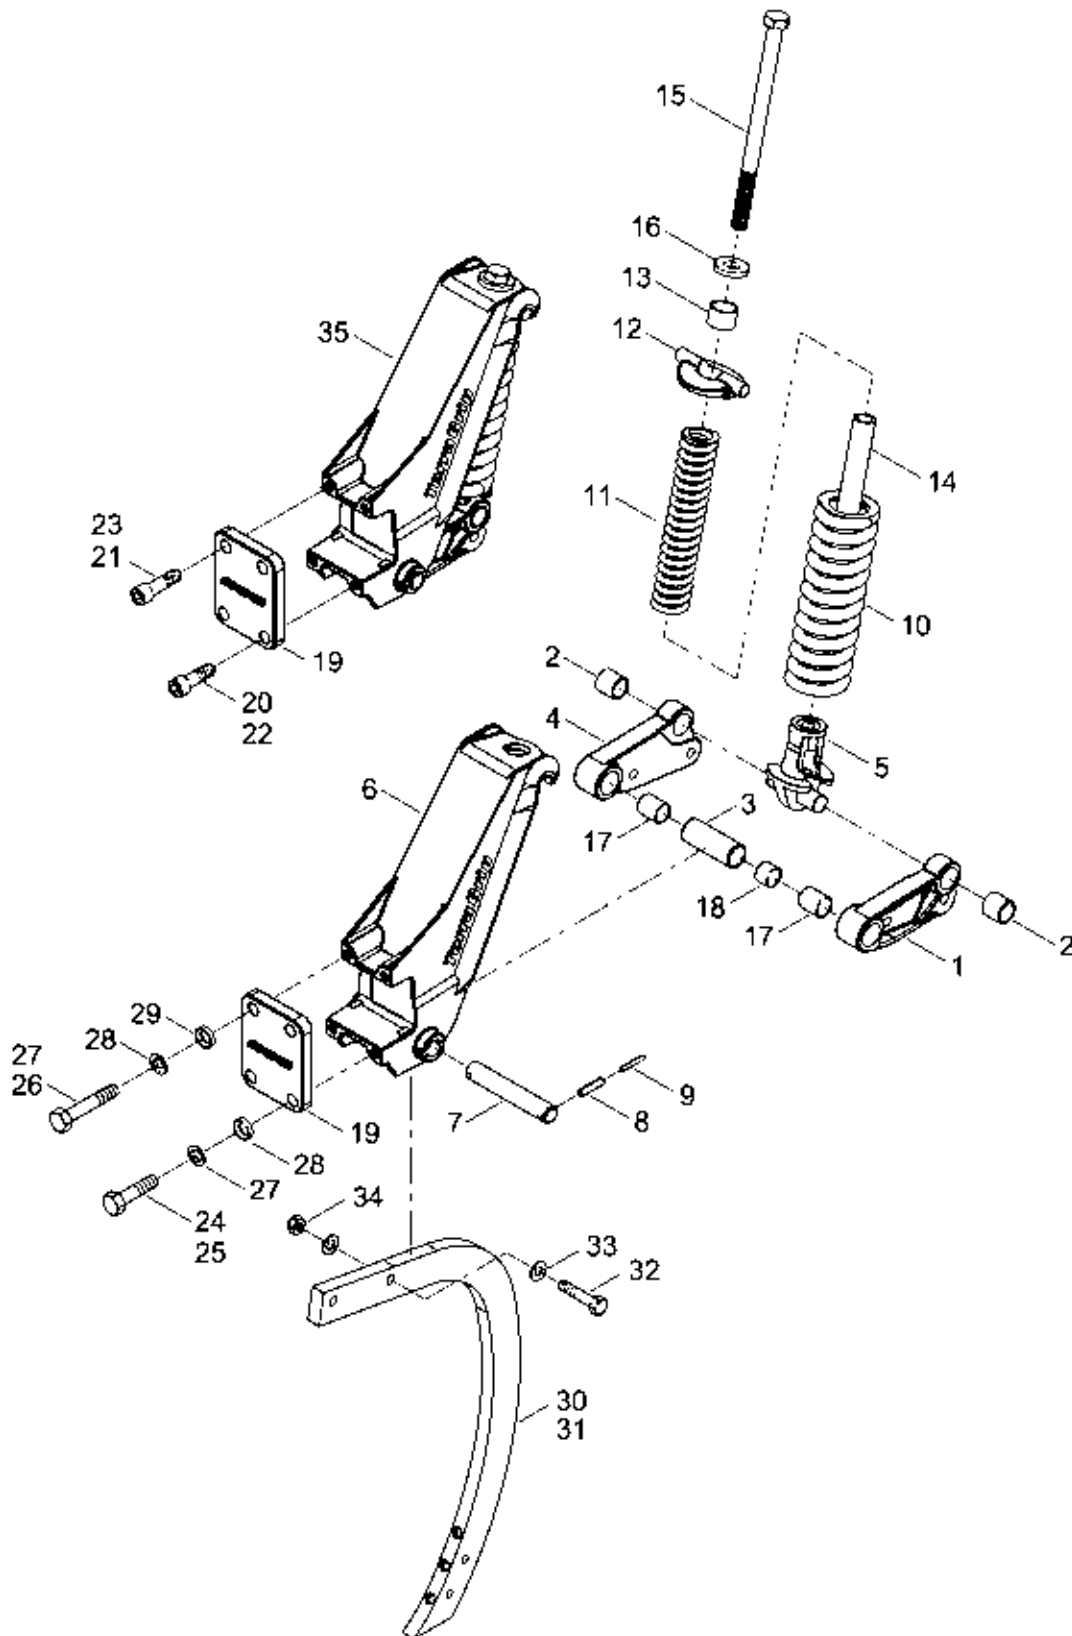

34061800 - TerraGrip Werkzeugträger

Pos.	Bestell-Nr.	Kurzbezeichnung	DIN	Benennung	Stück	Bemerkung
1	34060801			Gelenkteil links	1	
2	00230085	EG 38/30 x 35		Buchse	2	
3	34060822			Zwischenbuchse	1	
4	34060803			Gelenkteil rechts	1	
5	34062300			Vorspannbügel kpl.	1	
6	34060806			Gehäuse	1	
7	34060807			Genkbolzen	1	
8	00370060	Ø 10 x 50	1481	Spannstift	2	
9	00370074	Ø 6 x 50	1481	Spannstift	2	
10	34060809	Ø 19 x 84 x 372		Druckfeder	1	
11	34060816	Ø 10 x 50 x 273		Druckfeder	1	
12	34060844			Federteller oben	1	
13	00230098	EG 44/36 x 30		Buchse	1	
14	34060845			Vorspannrohr	1	
15	34060846	M 24 x 360		6 kt.- Schraube	1	
16	34060847	Ø 57 x 24,5 x 8		Scheibe	1	
17	00230086	GSM 30/34 x 40		Buchse	2	
18	00230087	GSM 30/34 x 25		Buchse	1	
19	34060812			Klemmplatte	1	
20	00370453	M 20 x 60	912	Zyl.- Schraube	2	
21	00370387	M 20 x 70	912	Zyl.- Schraube	2	
22	00370384	M 20 x 80	912	Zyl.- Schraube	2	
23	00370386	M 20 x 100	912	Zyl.- Schraube	2	
24	00360072	M 20 x 80	931	6 kt.- Schraube	2	
25	00360073	M 20 x 90	931	6 kt.- Schraube	2	
26	00360075	M 20 x 110	931	6 kt.- Schraube	2	
27	00360076	M 20 x 120	931	6 kt.- Schraube	2	
28	00370450	Ø 36 x 21 x 6.3		Kugelscheibe	4	
29	00370451	Ø 36 x 23 x 7.5		Kugelpfanne	4	
30	34060835	FG 750		Zinken	1	
31	34060836	FG 850		Zinken	1	
32	34060813	M 16 x 75 - 10.9		6 kt.- Schraube	2	
33	00370108	B 17	125	Scheibe	4	
34	00350061	M 16	985	Poly-Stop-Mutter	2	
35	34061800			TerraGrip Werkzeugträger kpl.	1	Ohne Zinken, Klemmplatten und Befestigungsmaterial !