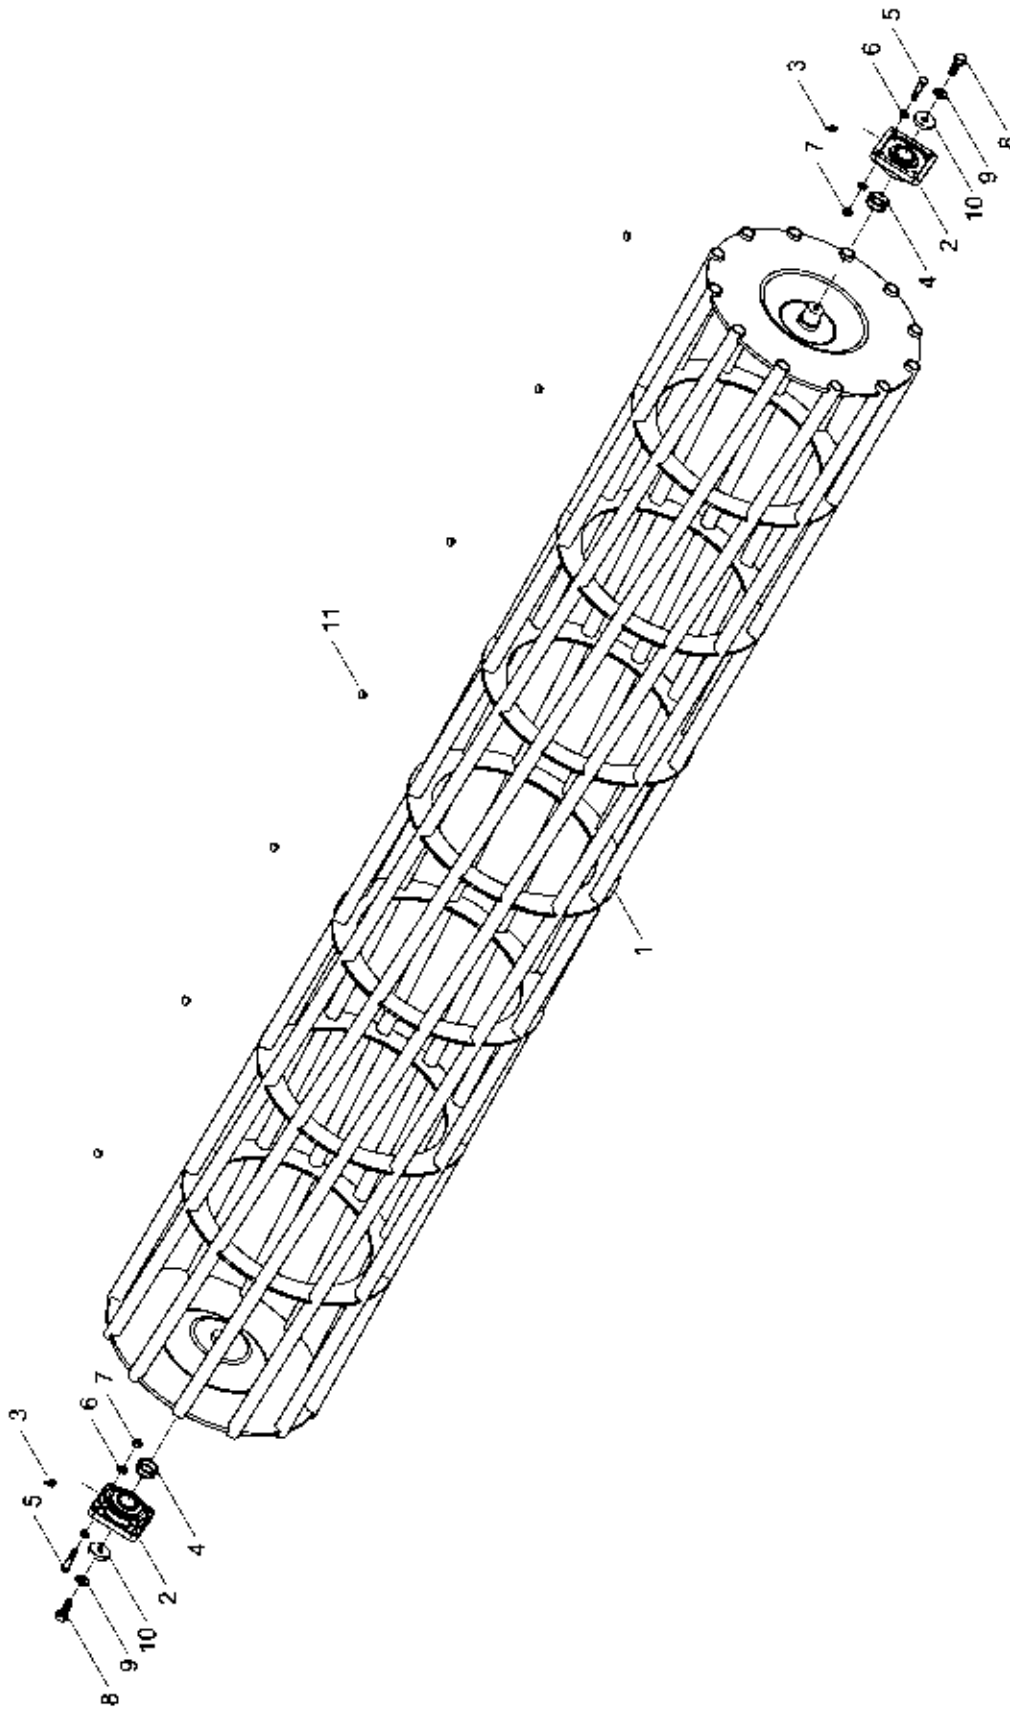

34362400 - Stabwalze

Pos.	Bestell-Nr.	Kurzbezeichnung	DIN	Benennung	Stück	Bemerkung
1	34365100			Stabwalze	1	
2	00240028			Flanschlager	2	
3	00370096	H 2 - R 1/8" - 45°		Schmiernippel	2	
4	00230045	Ø 40/50 x 1		Paßscheibe	4	
5	00360034	M 12 x 55	931	6 kt.- Schraube	8	
6	00370106	B 13	125	Scheibe	16	
7	00350059	M 12	985	Poly-Stop-Mutter	8	
8	00360058	M 16 x 40 - 12.9	933	6 kt.- Schraube	2	
9	00170033	A 16	127	Federring	2	
10	23312001	Ø 50 x 10		Scheibe	2	
11	00200028	Ø 12 x 13		Stopfen	14