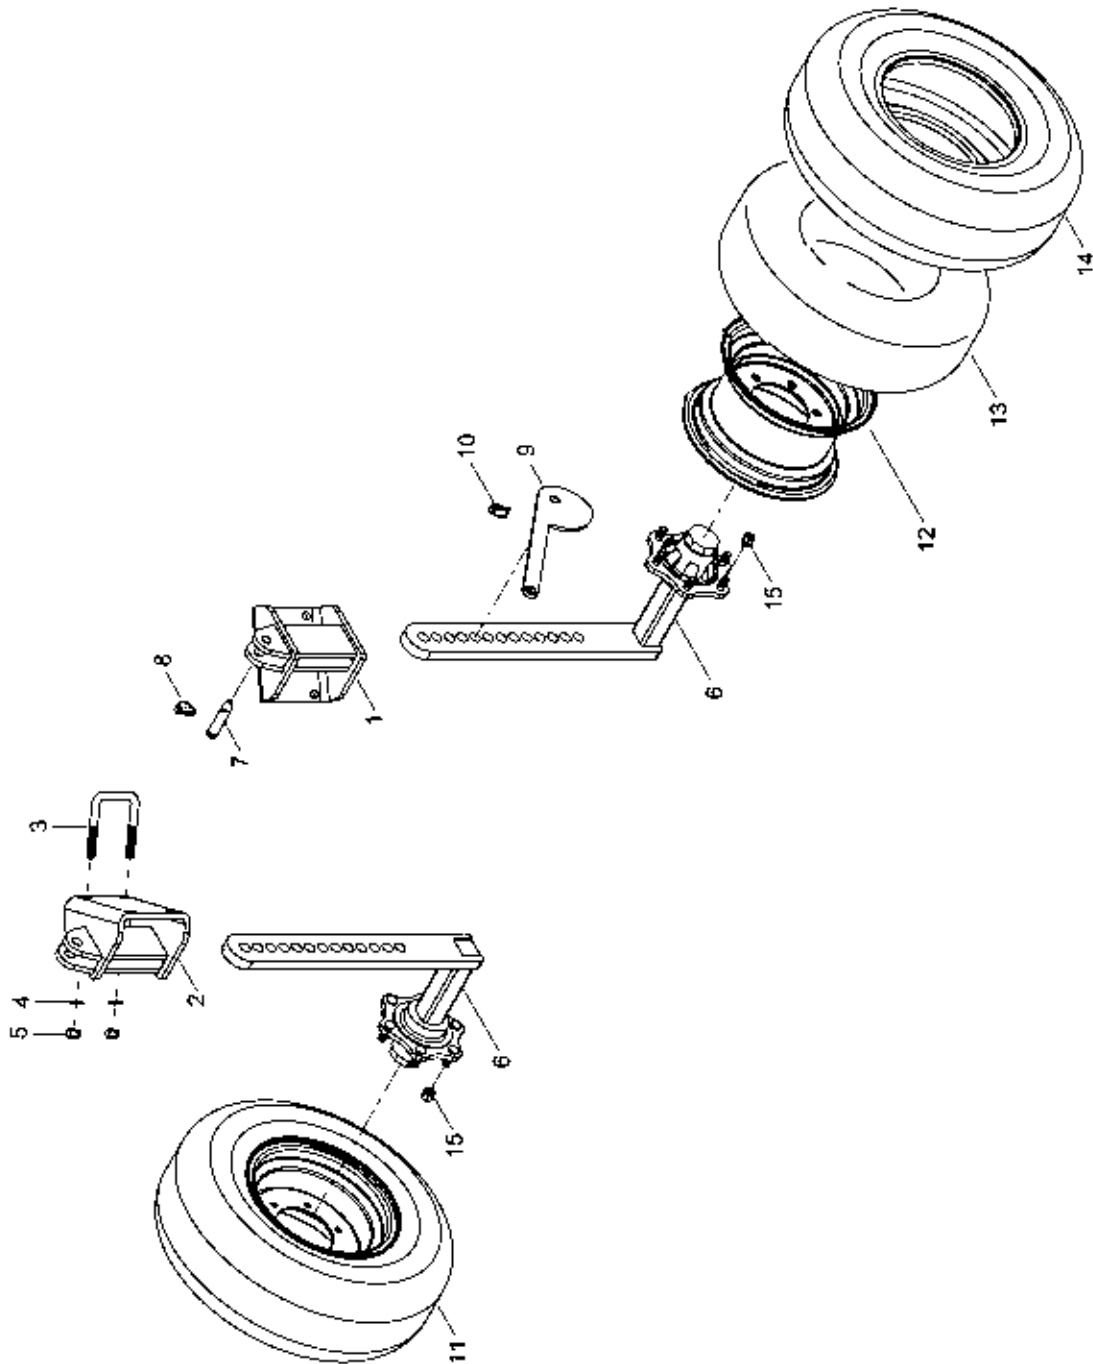

34302800 - Stützräder

Pos.	Bestell-Nr.	Kurzbezeichnung	DIN	Benennung	Stück	Bemerkung
1	34302600			Stützradhalter links	1	
2	34302700			Stützradhalter rechts	1	
3	34033502	101 x 150 - M 20 x 65		U-Bügel	4	
4	00370109	B 21	125	Scheibe	8	
5	00350063	M 20	985	Poly-Stop-Mutter	8	
6	34320300			Stützradarm	2	
7	00170153	Kat. II x 76 lg.		Oberlenkerbolzen	2	
8	00170062	Ø 6 x 40		Klappsplint	2	
9	34320500			Verstellhebel	1	
10	00170062	Ø 6 x 40		Klappsplint	1	
11	00330040	10.0/75 - 15.3 14 PR		Reifen mit Felge kpl.	2	
12	00330011	9.00 x 15.3		Felge	2	
13	00330014			Schlauch	2	
14	00330140	10.0/75 - 15.3 14 PR		Reifen	2	
15	00310228	M 18 x 1.5		Radmutter	12