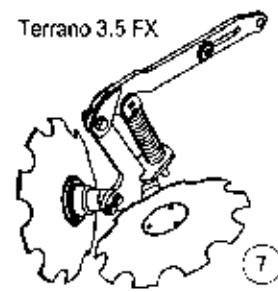

0000000 - Sechsscheibeneinleger

Pos.	Bestell-Nr.	Kurzbezeichnung	DIN	Benennung	Stück	Bemerkung
1	34481600			Sech gefedert li. kpl.	1	
2	34365800			Sech gefedert gekröpft li. kpl.	1	Terrano 3.5 FX !
3	34481700			Sech gefedert re. kpl.	1	
4	34365900			Sech gefedert gekröpft re. kpl.	1	Terrano 3.5 FX !
5	34481500			Sech gefedert doppelt kpl.	1	
6	34356300			Sech gefedert gekröpft doppelt kpl.	1	Terrano 5 FX !
7	34365500			Sech gefedert gedreht doppelt kpl.	1	Terrano 3.5 FX !
8	34483700			Sech starr doppelt kpl.	1	
9	34356500			Sech starr gekröpft doppelt kpl.	1	Terrano 5 FX !
10	34367100			Sech starr gedreht doppelt kpl.	1	Terrano 3.5 FX !
11	34482200			Sech Rahmen gefedert li./re.	1	
12	34481900			Sech Rahmen gefedert doppelt	1	
13	34483600			Sech Rahmen starr doppelt	1	
14	34356600			Sech Rahmen starr gekröpft doppelt	1	Terrano 5 FX !
15	34484600			Sech Schwinge	1	
16	34357300			Sech Schwinge gekröpft	1	Terrano 5 FX !
17	34366900			Sech Schwinge gekröpft li.	1	Terrano 3.5 FX !
18	34367000			Sech Schwinge gekröpft re.	1	Terrano 3.5 FX !
19	00230017	EG 25/20 x 15		Buchse	3	
20	34181507	M 20 x 65 - 10.9		6 kt.- Schraube	3	
21	00370109	B 21	125	Scheibe	9	
22	00350079	M 20	439	6 kt.- Mutter	6	
23	34481502	Ø 60 x 21 x 4		Scheibe	1	
24	34183500			Schubstange	1	
25	34216701			Distanzhülse	1	
26	23661503	Ø 60 x 17 x 8		Scheibe	1	
27	00370108	B 17	125	Scheibe	1	
28	00350061	M 16	985	Poly-Stop-Mutter	1	
29	34219807	Ø 10 x 58 x 265		Druckfeder	1	
30	00360217	M 16 x 35 - 10.9	158	6 kt.- Schraube	2	
31	23246102	Ø 460 x 4		Sechscheibe gezackt	1	
32	00360414	M 12 x 20 - 10.9	158	6 kt.- Schraube	3	
33	34189000			Lagereinheit kpl.	1	
34	34189001			Achsstummel GLRD	1	
35	00270365	Ø 30 - CL 5210 NBR 1		Gleitringdichtung	1	
36	23246101			Radnabe GLRD	1	
37	00240164	3306		Kegelrollenlager	1	
38	00230059	Ø 30 x 42 x 2		Paßscheibe	1	
39	658581	Ø 30 x 2	471	Sicherungsring	1	
40	00260182	Ø 70 x 1.5 NBR		O-Ring	1	
41	23246104			Dichtkappe GLRD	1	
42	23311503	Ø 16 x 115		Bolzen	1	
43	00170046	Gr. 4 - einfach		Federstecker	1	
44	00390122	Renolin Unisyn CLP 220		Schmieröl	1	0.5 Ltr.