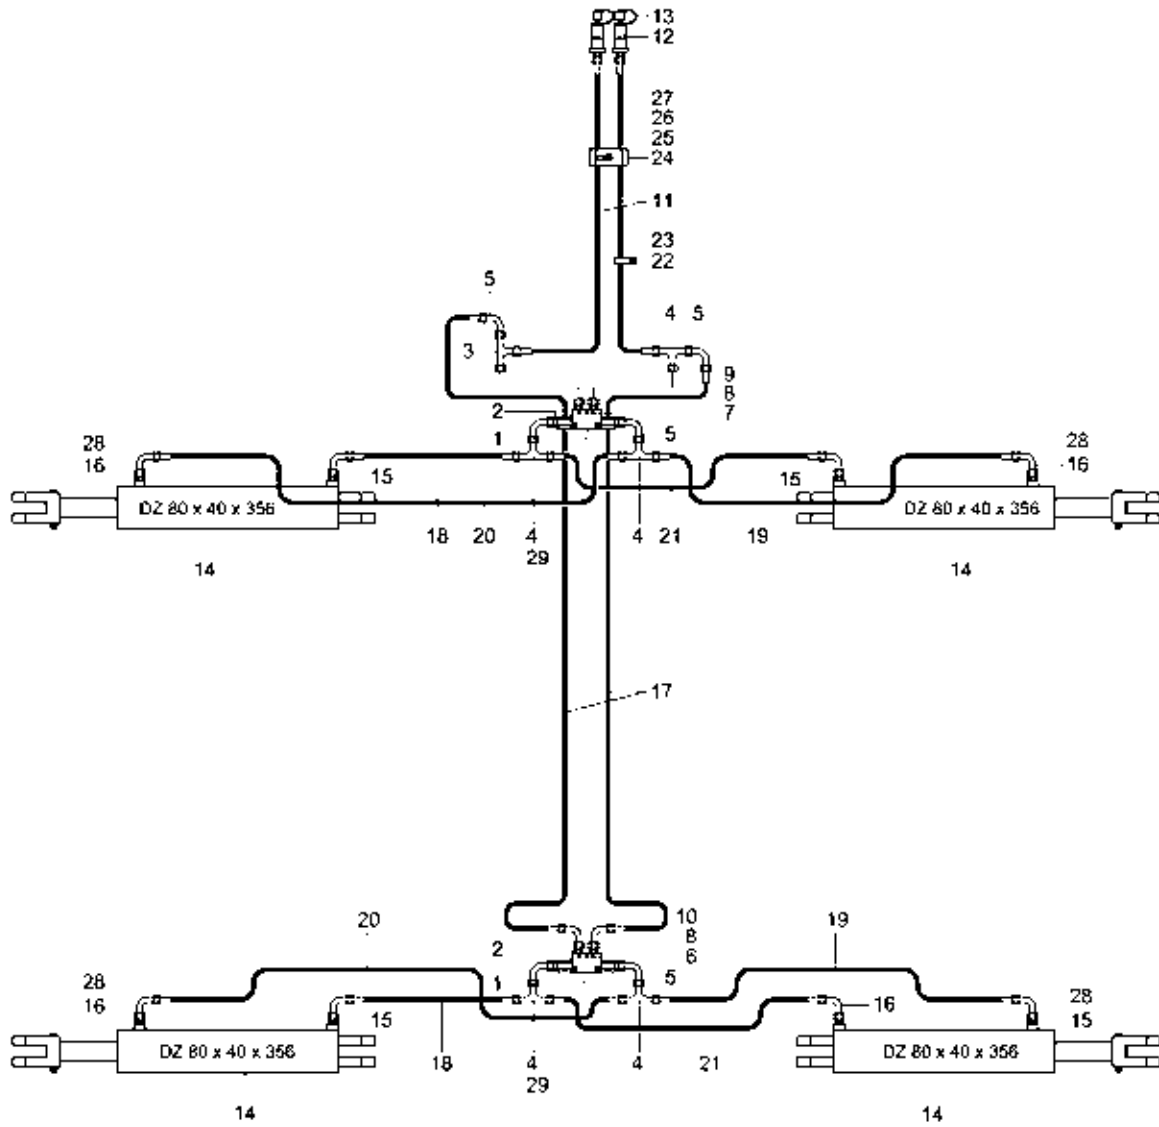

34181700 - Hydraulik System

Pos.	Bestell-Nr.	Kurzbezeichnung	DIN	Benennung	Stück	Bemerkung
1	00110223	90° - 3/8"		Sperrventil doppelt	2	
2	00100312	GE 12 PL - R 3/8" ED		Gerade Verschraubung	8	
3	00100037	EVL 12 L		Einstellbare L-Verschraubung	1	
4	00100045	EVT 12 L		Einstellbare T-Verschraubung	5	
5	00100055	EVW 12 L		Einstellbare W-Verschraubung	8	
6	00360319	M 6 x 45	931	6 kt.- Schraube	1	
7	00360219	M 6 x 55	931	6 kt.- Schraube	1	
8	00370103	A 6,4	125	Scheibe	3	
9	00350067	M 6	985	Poly-Stop-Mutter	1	
10	00170027	A 4	127	Federring	1	
11	00120158	2 SC DN10 A05-A05 1400 lg.		Hyd.- Schlauch	2	
12	00110127	12 L - M 18 x 1.5		Hyd.- Stecker	2	
13	00110199	DN 10		Staubschutz	2	
14	00130410	DZ 80 x 40 x 356		Hyd.- Zylinder	4	
15	00100090	GE 12 L - M 18 x 1.5		Gerade Verschraubung	8	
16	00100055	EVW 12 L		Einstellbare W-Verschraubung	8	
17	00120228	2 SC DN10 A05-A05 2250 lg.		Hyd.- Schlauch	2	
18	00120024	2 SC DN10 A05-A05 500 lg.		Hyd.- Schlauch	2	
19	00120109	2 SC DN10 A05-A05 940 lg.		Hyd.- Schlauch	2	
20	00120141	2 SC DN10 A05-A05 1200 lg.		Hyd.- Schlauch	2	
21	00120059	2 SC DN10 A05-A05 700 lg.		Hyd.- Schlauch	2	
22	00190010	T 750 R x 7.8		Kabelbinder	8	
23	00190017	T 150 R x 7.8		Kabelbinder	20	
24	00110682			Schlauchklemmenhälfte klappen	1	
25	00110680			Schlauchklemmenhälfte o. Bez.	1	
26	00370183	M 6 x 20	912	Zyl.- Schraube	1	
27	00350067	M 6	985	Poly-Stop-Mutter	1	
28	33652601	Ø 1		Drossel	4	
29	33637601	Ø 1.5		Drossel	2