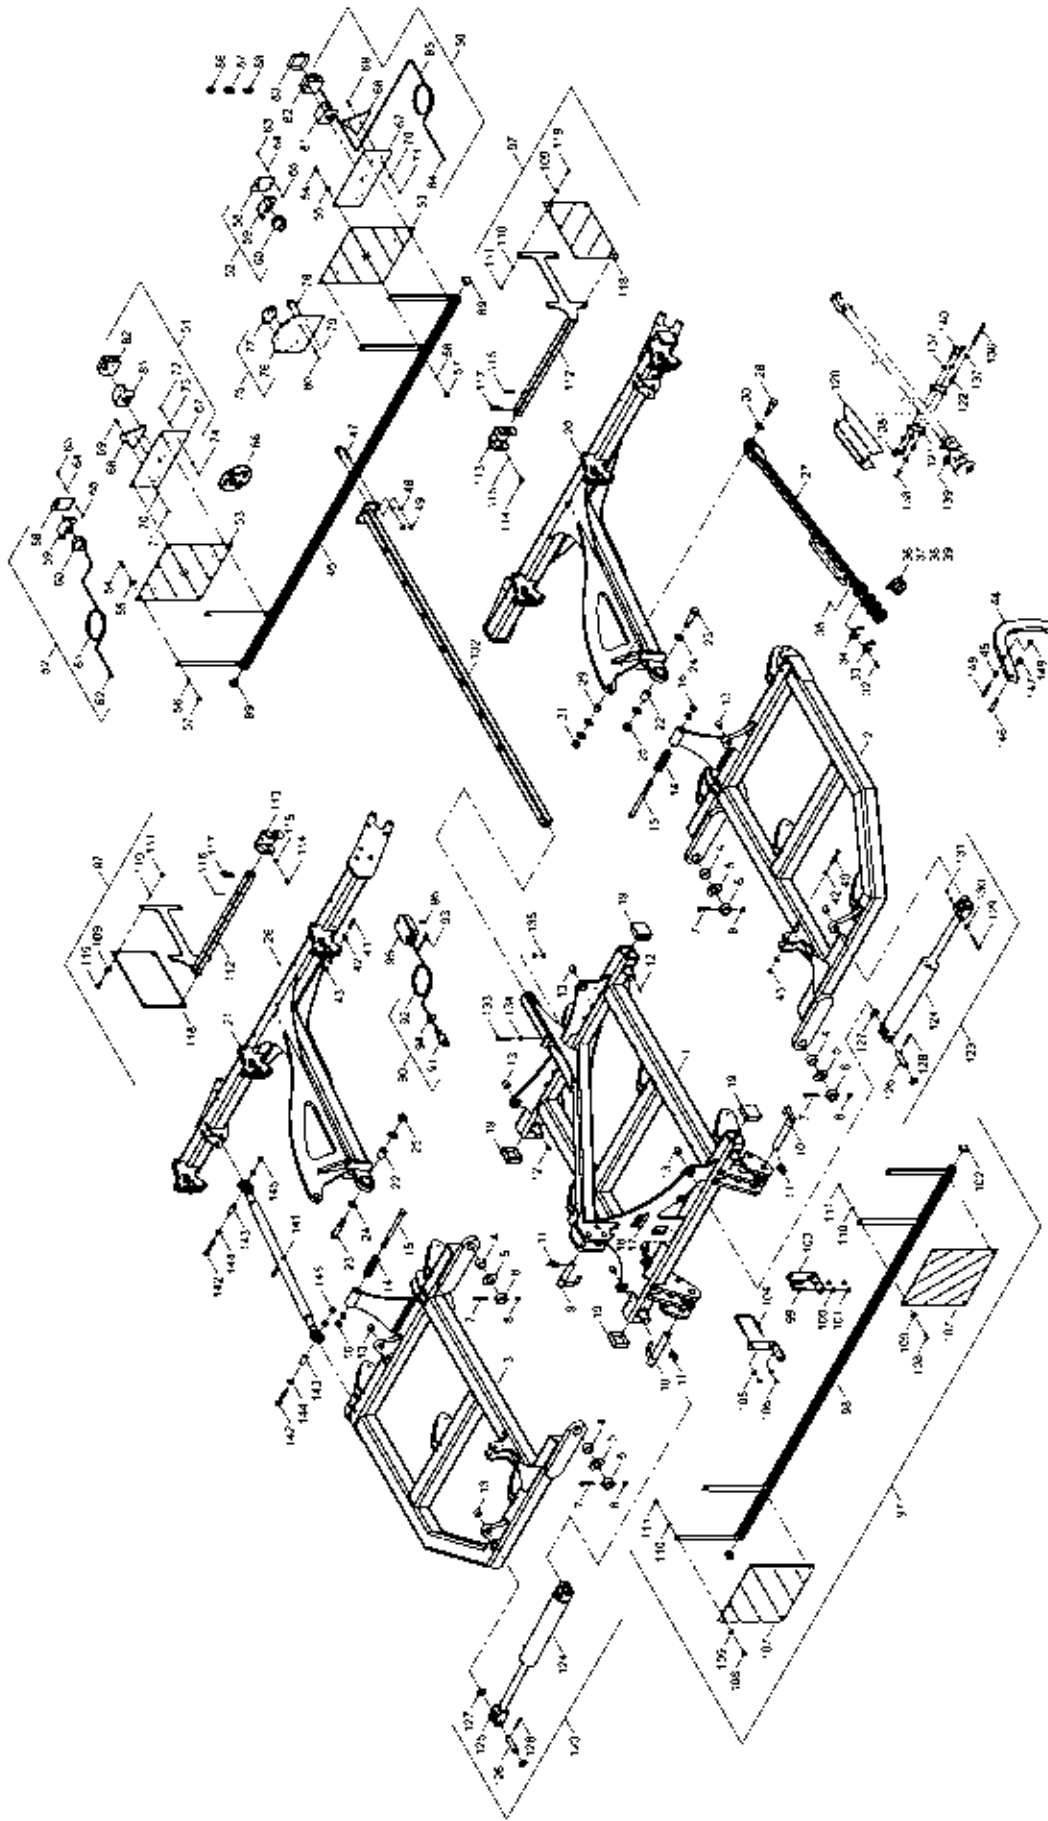

34187600 - Hauptrahmen starre Zinken

Pos.	Bestell-Nr.	Kurzbezeichnung	DIN	Benennung	Stück	Bemerkung
1	34187300			Hauptrahmen Mitte	1	
2	34187400			Hauptrahmen Seitenteil li.	1	
3	34187500			Hauptrahmen Seitenteil re.	1	
4	00230005	EG 50/40 x 30		Buchse	4	
5	34184001	Ø 80 x 40 x 3		Druckschreibe	4	
6	29150904	Ø 60 x 40 x 30		Klemmring	4	
7	00360264	M 12 x 1.5 x 75 - 12.9	960	6 kt.- Schraube	4	
8	00350048	M 12 x 1.5	985	Poly-Stop-Mutter	4	
9	34283200	Ø 32 x 100		Oberlenkerbolzen	1	
10	34285400	Ø 37 x 165		Unterlenkerbolzen	2	
11	00170171	Ø 9,5		Klappsplint	3	
12	00370093	H 1 - M 8 x 1		Schmiernippel	4	
13	00230097	EG 30/25.8 x 25		Buchse	8	
14	00170159	40 x 20.4 x 2		Tellerfeder	84	
15	00360481	M 20 x 260 - 10.9	931	6 kt.- Schraube	2	
16	00350079	M 20	439	6 kt.- Mutter	4	
17	00380098			Typenschild	1	
18	00370078	Ø 3 x 12		Blindniete	2	
19	00200164	90 x 90 x 5		Stopfen	4	
20	34308000			Packerrahmen li.	1	
21	34308100			Packerrahmen re.	1	
22	34481201	Ø 37.3 x 25.2		Hülse	2	
23	00310058	M 24 x 107 - SW 36		Sonderschraube	2	
24	00370110	B 25	125	Scheibe	4	
25	00350065	M 24	985	Poly-Stop-Mutter	2	
26	00200066	Ø 8/9		Stopfen	4	
27	34183900			Einstellstange	2	
28	00360268	M 24 x 80	931	6 kt.- Schraube	2	
29	00230101	EG 32/24 x 20		Buchse	2	
30	00370110	B 25	125	Scheibe	4	
31	00350080	M 24	439	6 kt.- Mutter	4	
32	00370337	M 8 x 30	7991	Zyl.- Senkkopfschraube	2	
33	34281201	5 mm		Klemmblech	2	
34	34281202	2 mm		Distanzblech	2	
35	00350057	M 8	985	Poly-Stop-Mutter	2	
36	00170120	Alu 7 mm - blau		Tiefenstopper	4	
37	00170121	Alu 10 mm - rot		Tiefenstopper	4	
38	00170122	Alu 19 mm - gelb		Tiefenstopper	2	
39	00170124	Alu 50 mm - silber		Tiefenstopper	2	
40	00360034	M 12 x 55	931	6 kt.- Schraube	12	
41	00360353	M 12 x 95	931	6 kt.- Schraube	4	
42	00370106	B 12	125	Scheibe	32	
43	00350059	M 12	985	Poly-Stop-Mutter	16	
44	34060836	FG 850		Zinken	13	
45	00230108	EG 16/12 x 25		Buchse	13	
46	34185000			Beleuchtungsträger	1	
47	00370046	41 x 70 - M 12 x 40		U-Bügel	2	
48	00370106	B 13	125	Scheibe	4	
49	00350059	M 12	985	Poly-Stop-Mutter	4	
50	00341204			Beleuchtung hinten li. kpl.	1