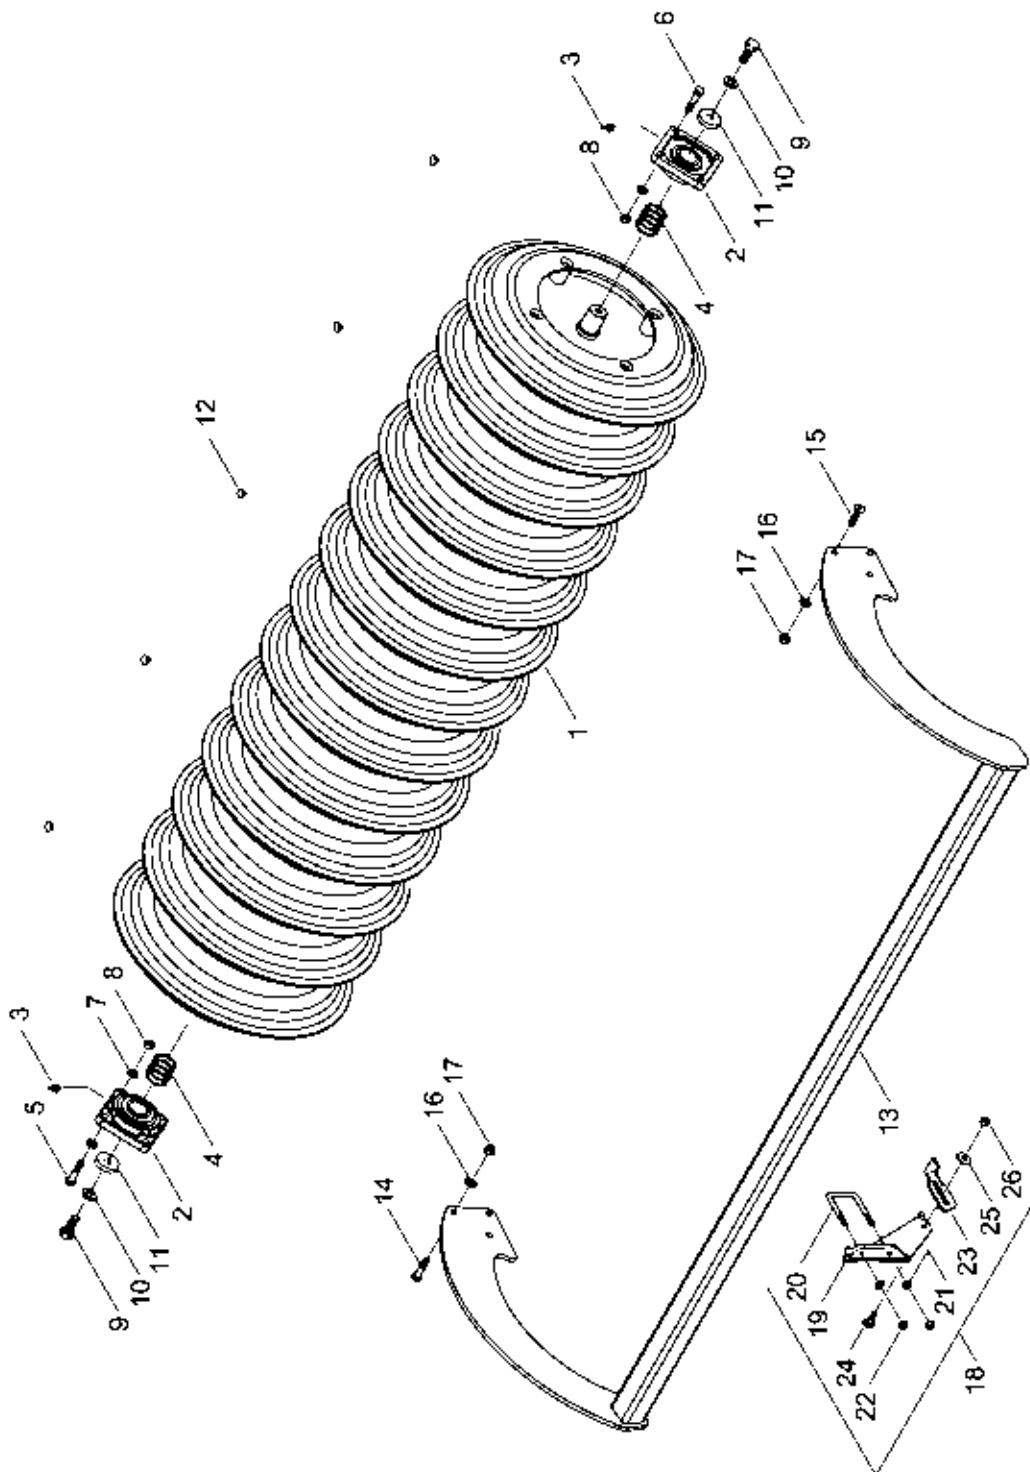

34189800 - DoubleDisc Packer

Pos.	Bestell-Nr.	Kurzbezeichnung	DIN	Benennung	Stück	Bemerkung
1	34307600			DoubleDisc Packer kpl.	1	
2	00240028			Flanschlager	4	
3	00370096	H 2 - R 1/8" - 45°		Schmiernippel	4	
4	00230045	Ø 40/50 x 1		Paßscheibe	60	
5	00360034	M 12 x 55	931	6 kt.- Schraube	8	
6	00370550	M 12 x 55	7991	Zyl.- Senkkopfschraube	8	
7	00370106	B 13	125	Scheibe	24	
8	00350059	M 12	985	Poly-Stop-Mutter	16	
9	00360058	M 16 x 40 - 12.9	933	6 kt.- Schraube	4	
10	00170033	A 16	127	Federring	4	
11	23312001	Ø 50 x 10		Scheibe	4	
12	00200028	Ø 12 x 13		Stopfen	10	
13	34186000			Halter f. Abstreifer	1	
14	00360033	M 12 x 50	931	6 kt.- Schraube	6	
15	00370077	M 12 x 50	7991	Zyl.- Senkkopfschraube	6	
16	00370106	B 13	125	Scheibe	18	
17	00350059	M 12	985	Poly-Stop-Mutter	12	
18	34465300			Abstreifer DD-Packer kpl.	24	
19	34465301			Abstreiferstiel	24	
20	34284302	63 x 83 - M 10 x 16		U-Bügel	24	
21	00370105	B 10,5	125	Scheibe	48	
22	00350058	M 10	985	Poly-Stop-Mutter	48	
23	34465100			Abstreifer DD-Packer HM	24	
24	00370041	4 kt.- M 10 x 30	603	Zyl.- Flachrundschrabe	24	
25	00370117	R 11	440	Scheibe	24	
26	00350058	M 10	985	Poly-Stop-Mutter	24