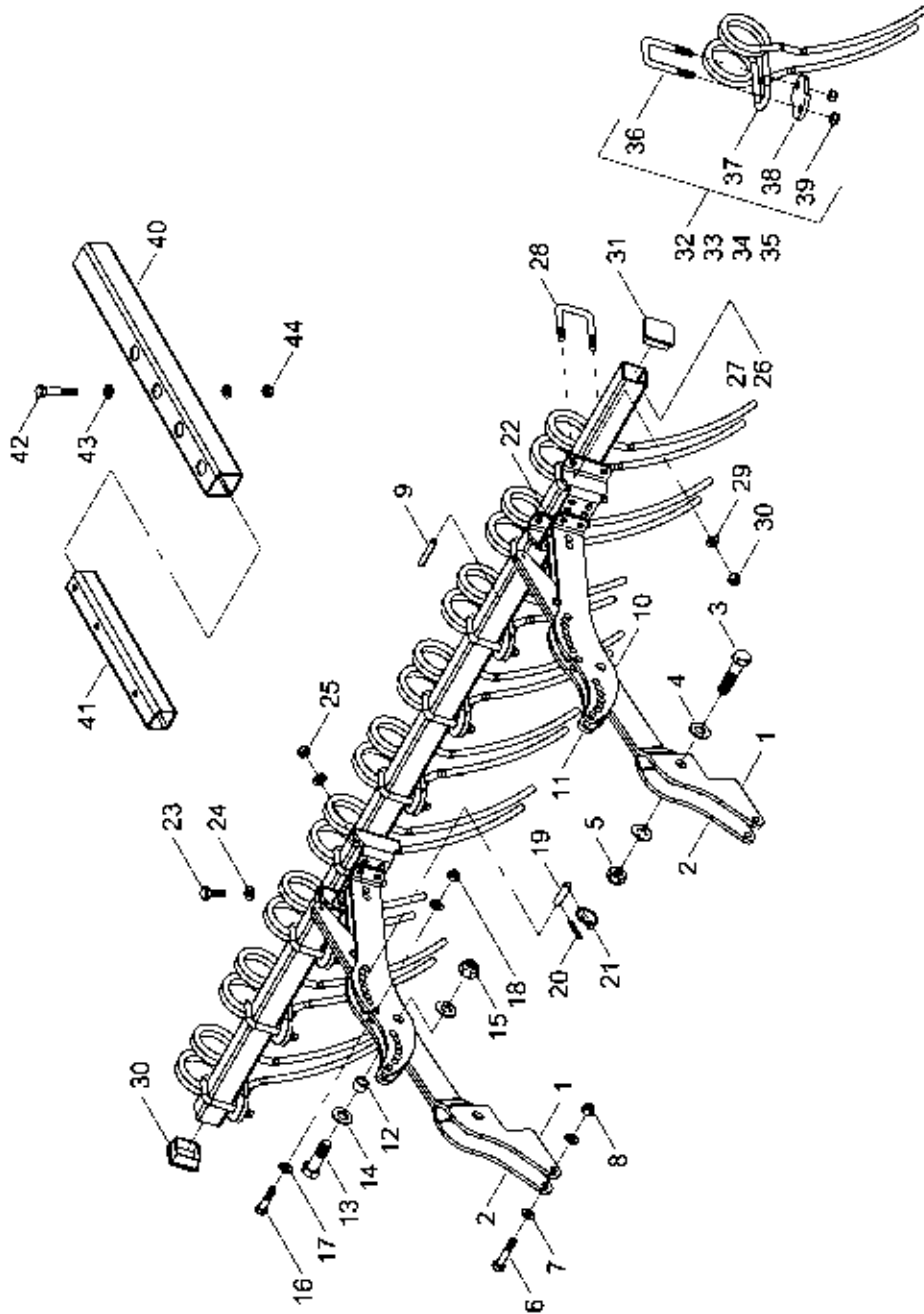

34307300 - Striegel hinten

Pos.	Bestell-Nr.	Kurzbezeichnung	DIN	Benennung	Stück	Bemerkung
1	34287701			Striegelhalter links	4	
2	34287702			Striegelhalter rechts	4	
3	00360445	M 20 x 80 - 10.9	931	6 kt.- Schraube	4	
4	00370109	B 21	125	Scheibe	8	
5	00350063	M 20	985	Poly-Stop-Mutter	4	
6	00360036	M 12 x 70	931	6 kt.- Schraube	4	
7	00370106	B 13	125	Scheibe	8	
8	00350059	M 12	985	Poly-Stop-Mutter	4	
9	00370300	Ø 8 x 16	1481	Spannstift	4	
10	34287703			Striegelarm links	4	
11	34287704			Striegelarm rechts	4	
12	00230017	EG 25/20 x 15		Buchse	13	
13	34181507	M 20 x 65 - 10.9		6 kt.- Schraube	4	
14	00370109	B 21	125	Scheibe	8	
15	00350063	M 20	985	Poly-Stop-Mutter	4	
16	00360033	M 12 x 50	931	6 kt.- Schraube	8	
17	00370106	B 13	125	Scheibe	16	
18	00350059	M 12	985	Poly-Stop-Mutter	8	
19	34274910	Ø 14 x 34		Bolzen	8	
20	00370303	Ø 5 x 40	1481	Spannstift	8	
21	00170062	Ø 6 x 40		Klappsplint	8	
22	34287705			Striegelaufnahme	4	
23	00360133	M 12 x 35	933	6 kt.- Schraube	16	
24	00370106	B 13	125	Scheibe	32	
25	00350059	M 12	985	Poly-Stop-Mutter	16	
26	34307301	50 x 50 x 2110		Striegelrohr rechts	1	
27	34307302	50 x 50 x 1930		Striegelrohr links	1	
28	23410901	52 x 88 - M 12 x 33		U-Bügel	8	
29	00370106	B 13	125	Scheibe	16	
30	00350059	M 12	985	Poly-Stop-Mutter	16	
31	00200163	50 x 50 x 3		Stopfen	4	
32	34332700			Striegelzinken kpl.	17	Bei Reifenpacker !
33	34332700			Striegelzinken kpl.	21	Bei RollCut Packer !
34	34332700			Striegelzinken kpl.	21	Bei Stabwalze !
35	34332700			Striegelzinken kpl.	27	Bei DoubleDisc Packer !
36	23410901	52 x 88 - M 12 x 33		U-Bügel	1	
37	34217502			Striegelzinken doppelt	1	
38	34332701			Klemmplatte	1	
39	00350059	M 12	985	Poly-Stop-Mutter	2	
40	34307304			Außenrohr Verl. Beleuchtung	1	
41	34307305			Innenrohr Verl. Beleuchtung	1	
42	00360038	M 12 x 75	931	6 kt.- Schraube	4	
43	00370106	B 13	125	Scheibe	8	
44	00350059	M 12	985	Poly-Stop-Mutter	4