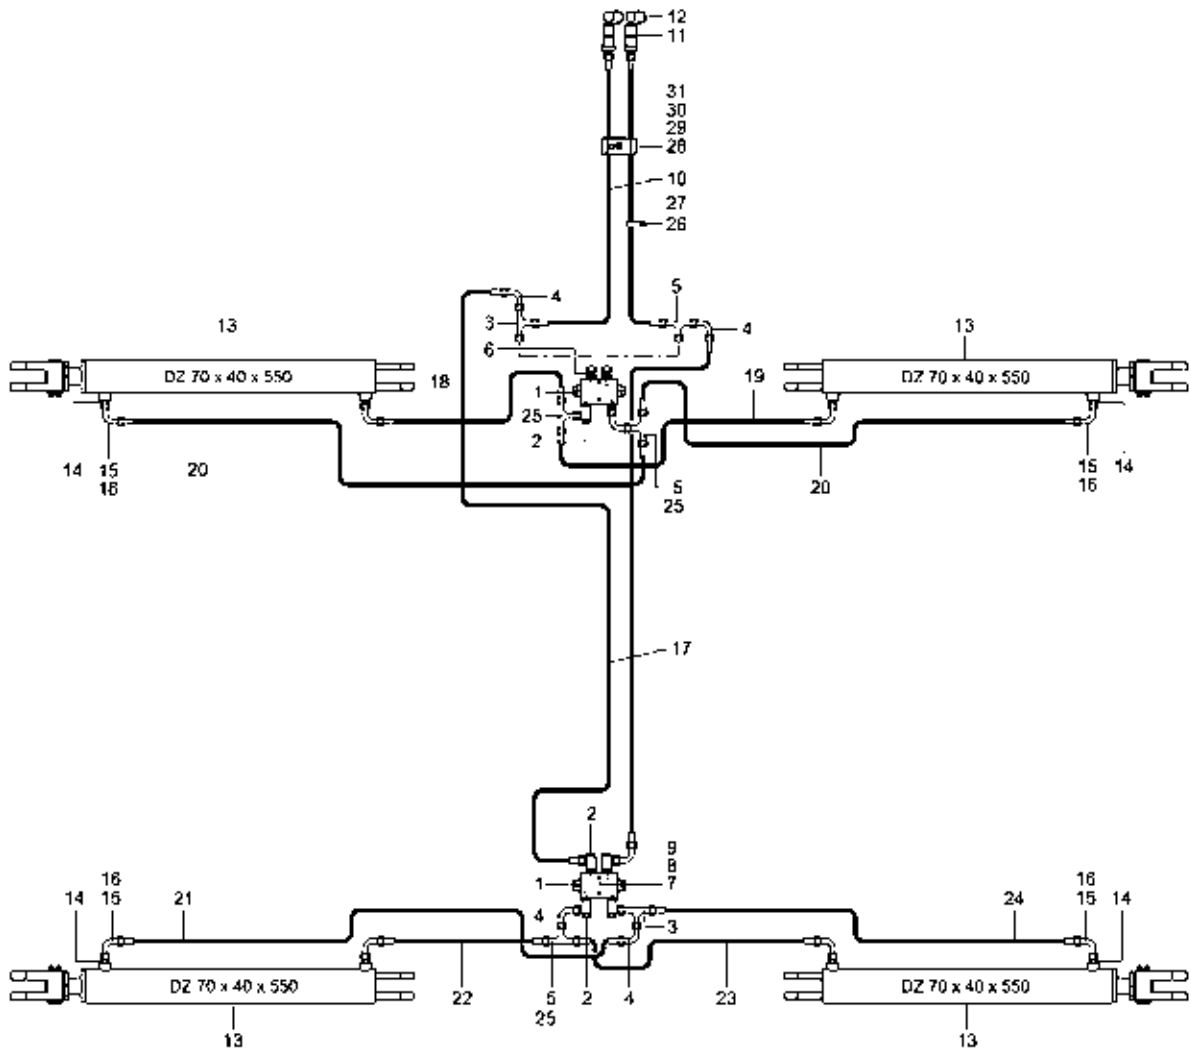

- Raum für Notizen

2. Hydraulik Terrano 5 FX

34003500 - Hydraulik System

Pos.	Bestell-Nr.	Kurzbezeichnung	DIN	Benennung	Stück	Bemerkung
1	00110312	180° - 3/8"		Sperrventil doppelt	2	
2	00100181	SWVE 12 PL - R 3/8" ED		Schwenkverschraubung	5	
3	00100037	EVL 12 L		Einstellbare L-Verschraubung	2	
4	00100055	EVW 12 L		Einstellbare W-Verschraubung	6	
5	00100045	EVT 12 L		Einstellbare T-Verschraubung	4	
6	00100312	GE 12 PL - R 3/8" ED		Gerade Verschraubung	3	
7	00360287	M 6 x 70	931	6 kt.- Schraube	2	
8	00360287	A 6,4	125	Scheibe	4	
9	00350067	M 6	985	Poly-Stop-Mutter	2	
10	00120158	2 SC DN10 A05-A05 1400 lg.		Hyd.- Schlauch	2	
11	00110127	12 L - M 18 x 1.5		Hyd.- Stecker	2	
12	00110199	DN 10		Staubschutz	2	
13	00130460	DZ 70 x 40 x 550		Hyd.- Zylinder	4	
14	00100090	GE 12 L - M 18 x 1.5		Gerade Verschraubung	8	
15	00100055	EVW 12 L		Einstellbare W-Verschraubung	8	
16	33652601	Ø 1		Drossel	4	
17	00120216	2 SC DN10 A05-A05 2000 lg.		Hyd.- Schlauch	2	
18	00120024	2 SC DN10 A05-A05 500 lg.		Hyd.- Schlauch	1	
19	00120033	2 SC DN10 A05-A05 600 lg.		Hyd.- Schlauch	1	
20	00120141	2 SC DN10 A05-A05 1200 lg.		Hyd.- Schlauch	2	
21	00120158	2 SC DN10 A05-A05 1400 lg.		Hyd.- Schlauch	1	
22	00120033	2 SC DN10 A05-A05 600 lg.		Hyd.- Schlauch	1	
23	00120077	2 SC DN10 A05-A05 800 lg.		Hyd.- Schlauch	1	
24	00120146	2 SC DN10 A05-A05 1300 lg.		Hyd.- Schlauch	1	
25	33637601	Ø 1.5		Drossel	2	
26	00120059	2 SC DN10 A05-A05 700 lg.		Hyd.- Schlauch	2	
27	00190010	T 750 R x 7.8		Kabelbinder	8	
28	00110682			Schlauchklemmenhälfte klappen	1	
29	00110680			Schlauchklemmenhälfte o. Bez.	1	
30	00370183	M 6 x 20	912	Zyl.- Schraube	1	
31	00350067	M 6	985	Poly-Stop-Mutter	1	