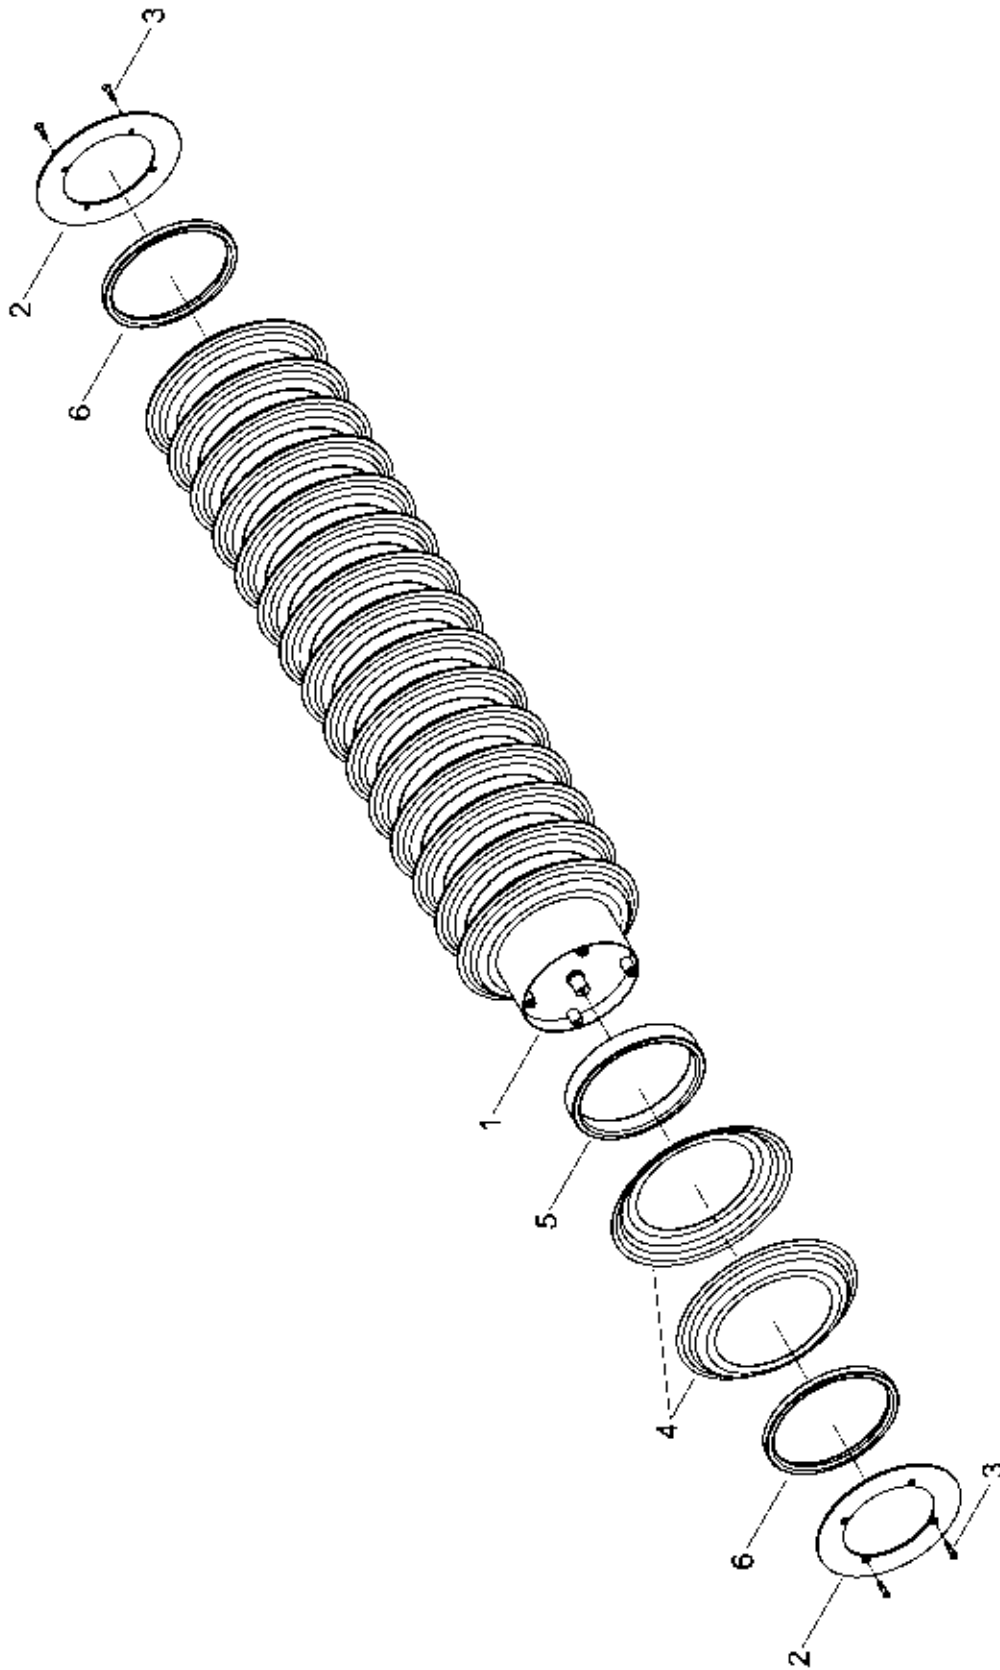

34359000 - DoubleDisc Packerwelle 2,5 m

Pos.	Bestell-Nr.	Kurzbezeichnung	DIN	Benennung	Stück	Bemerkung
1	34359001			DoubleDisc Packerrohr	1	
2	34287504			DoubleDisc Abschlußplatte	2	
3	00370523	M 16 x 50 GR - 10.9 CSK		Zyl.- Senkkopfschraube	8	
4	34284403			DoubleDisc Discscheibe	32	
5	34287502	58 mm		DoubleDisc Stahlring	15	
6	34287505	28 mm		DoubleDisc Stahlring	2