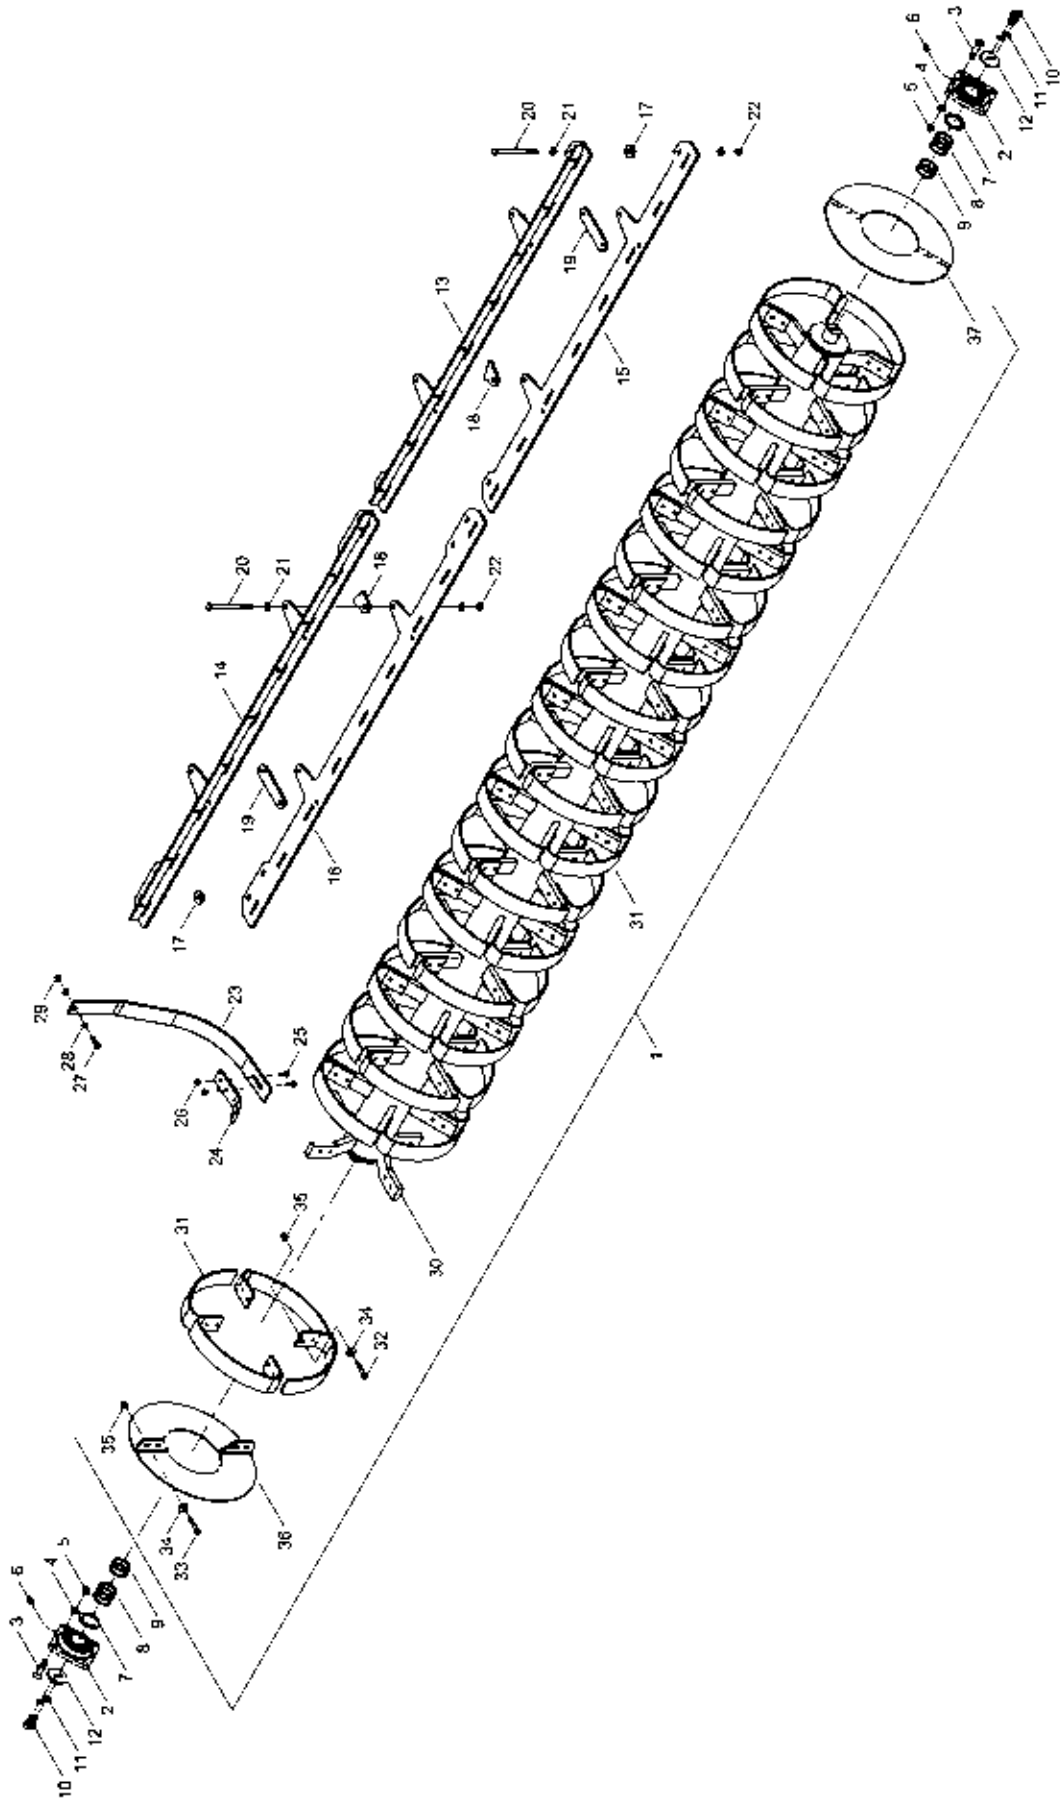

34483500 - RollIFlex Packer

Pos.	Bestell-Nr.	Kurzbezeichnung	DIN	Benennung	Stück	Bemerkung
1	34484200			RollFlex Packerwelle kpl.	2	
2	00240153	TCF 50		Flanschlager	4	
3	00370411	M 16 x 60 - 10.9	7991	Zyl.- Senkkopfschraube	16	
4	00370108	B 17	125	Scheibe	16	
5	00350061	M 16	985	Poly-Stop-Mutter	16	
6	00370094	H 1 - R 1/8"		Schmiernippel	4	
7	34221401	Ø 50		Lagerdeckel innen	4	
8	00230051	Ø 50 x 62 x 2		Paßscheibe	12	
9	00230117	Ø 50 x 62 x 3		Paßscheibe	8	
10	00370299	M 12 x 35 - 12.9	912	Zyl.- Schraube	8	
11	00170031	A 12	127	Federring	8	
12	29150801			Lagerstummeldeckel	4	
13	34485900			Halter f. Zwischenfeder außen	2	
14	34486000			Halter f. Zwischenfeder innen	2	
15	34483513			Leiste f. Zwischenfeder außen	2	
16	34483514			Leiste f. Zwischenfeder innen	2	
17	34483508	Ø 40 x 10		Unterlegscheibe	4	
18	34483512			Unterlegblech kurz	4	
19	34483511			Unterlegblech lang	4	
20	00360482	M 12 x 170	931	6 kt.- Schraube	24	
21	00370106	B 13	125	Scheibe	48	
22	00350059	M 12	985	Poly-Stop-Mutter	24	
23	34283704			Packerzwischenfeder	34	
24	34265006			Verschleißplatte	34	
25	00310096	M 10 x 30		Scharschraube	68	
26	00350009	M 10	934	6 kt.- Mutter	68	
27	00360121	M 10 x 35	933	6 kt.- Schraube	34	
28	00370105	B 10,5	125	Scheibe	68	
29	00350058	M 10	985	Poly-Stop-Mutter	34	
30	34484100			Packerrohr	2	
31	00330141			Packerfeder	144	
32	00360031	M 10 x 45 - 10.9	931	6 kt.- Schraube	272	
33	00360023	M 10 x 55	931	6 kt.- Schraube	16	
34	00370117	R 11	440	Scheibe	288	
35	00350106	M 10 - 10.		Bundmutter	288	
36	34461701			Seitenabdeckung links	4	
37	34461702			Seitenabdeckung rechts	4