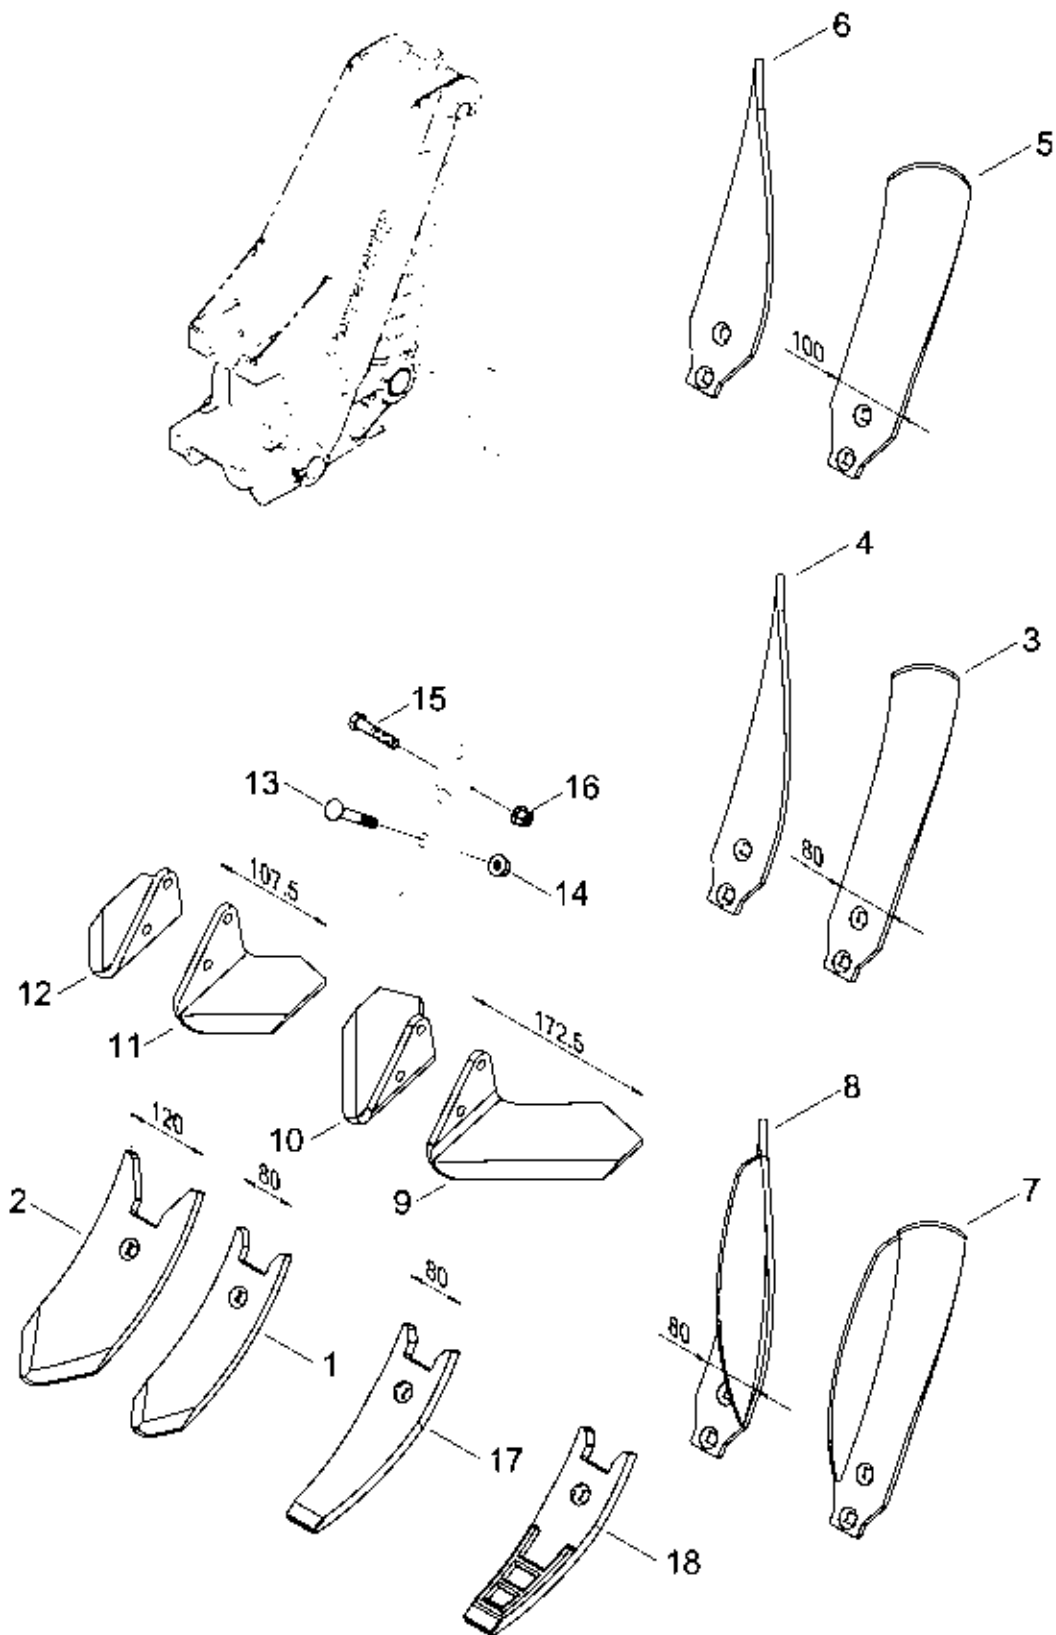

0000000 - MulchMix Scharvarianten

Pos.	Bestell-Nr.	Kurzbezeichnung	DIN	Benennung	Stück	Bemerkung
1	34060850	80 mm		Scharspitze schmal	1	
2	34060851	120 mm		Scharspitze breit	1	
3	34060858	80 mm		Leitblech schmal links	1	
4	34060859	80 mm		Leitblech schmal rechts	1	
5	34060852	100 mm		Leitblech breit links	1	
6	34060853	100 mm		Leitblech breit rechts	1	
7	34182600	80 mm		Randblech links	1	
8	34182700	80 mm		Randblech rechts	1	
9	34060856	172,5 mm		Schar-Flügel breit links	1	
10	34060857	172,5 mm		Schar-Flügel breit rechts	1	
11	34060854	107,5 mm		Schar Flügel schmal links	1	
12	34060855	107,5 mm		Schar Flügel schmal rechts	1	
13	00310808	M 12 x 85 - 12.9		Scharschraube	3	
14	00350084	M 12 - 10		Bundmutter	3	
15	00360037	M 12 x 60 - 12.9	931	6 kt.- Schraube	2	
16	00350084	M 12 - 10		Bundmutter	2	
17	00310915	80 mm		Scharspitze Hartmetall schmal	1	
18	00310984	80 mm		Scharspitze Hartauftrag	1