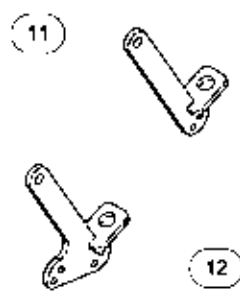

0000000 - Sechsscheibeneinleger

Pos.	Bestell-Nr.	Kurzbezeichnung	DIN	Benennung	Stück	Bemerkung
1	34481600			Sech gefedert li. kpl.	1	
2	34365800			Sech gefedert gekröpft li. kpl.	1	Terrano 3.5 FX !
3	34481700			Sech gefedert re. kpl.	1	
4	34365900			Sech gefedert gekröpft re. kpl.	1	Terrano 3.5 FX !
5	34481500			Sech gefedert doppelt kpl.	1	
6	34356300			Sech gefedert gekröpft doppelt kpl.	1	Terrano 5 FX !
7	34365500			Sech gefedert gedreht doppelt kpl.	1	Terrano 3.5 FX !
8	34483700			Sech starr doppelt kpl.	1	
9	34356500			Sech starr gekröpft doppelt kpl.	1	Terrano 5 FX !
10	34367100			Sech starr gedreht doppelt kpl.	1	Terrano 3.5 FX !
11	34482200			Sech Rahmen gefedert li./re.	1	
12	34481900			Sech Rahmen gefedert doppelt	1	
13	34483600			Sech Rahmen starr doppelt	1	
14	34356600			Sech Rahmen starr gekröpft doppelt	1	Terrano 5 FX !
15	34484600			Sech Schwinge	1	
16	34357300			Sech Schwinge gekröpft	1	Terrano 5 FX !
17	34366900			Sech Schwinge gekröpft li.	1	Terrano 3.5 FX !
18	34367000			Sech Schwinge gekröpft re.	1	Terrano 3.5 FX !
19	00230017	EG 25/20 x 15		Buchse	3	
20	34181507	M 20 x 65 - 10.9		6 kt.- Schraube	3	
21	00370109	B 21	125	Scheibe	9	
22	00350079	M 20	439	6 kt.- Mutter	6	
23	34481502	Ø 60 x 21 x 4		Scheibe	1	
24	34183500			Schubstange	1	
25	34216701			Distanzhülse	1	
26	23661503	Ø 60 x 17 x 8		Scheibe	1	
27	00370108	B 17	125	Scheibe	1	
28	00350061	M 16	985	Poly-Stop-Mutter	1	
29	34219807	Ø 10 x 58 x 265		Druckfeder	1	
30	00360217	M 16 x 35 - 10.9	158	6 kt.- Schraube	2	
31	23246102	Ø 460 x 4		Sechscheibe gezackt	1	
32	00360414	M 12 x 20 - 10.9	158	6 kt.- Schraube	3	
33	34189000			Lagereinheit kpl.	1	
34	34189001			Achsstummel GLRD	1	
35	00270365	Ø 30 - CL 5210 NBR 1		Gleitringdichtung	1	
36	23246101			Radnabe GLRD	1	
37	00240164	3306		Kegelrollenlager	1	
38	00230059	Ø 30 x 42 x 2		Paßscheibe	1	
39	658581	Ø 30 x 2	471	Sicherungsring	1	
40	00260182	Ø 70 x 1.5 NBR		O-Ring	1	
41	23246104			Dichtkappe GLRD	1	
42	23311503	Ø 16 x 115		Bolzen	1	
43	00170046	Gr. 4 - einfach		Federstecker	1	
44	00390122	Renolin Unisyn CLP 220		Schmieröl	1	0.5 Ltr.